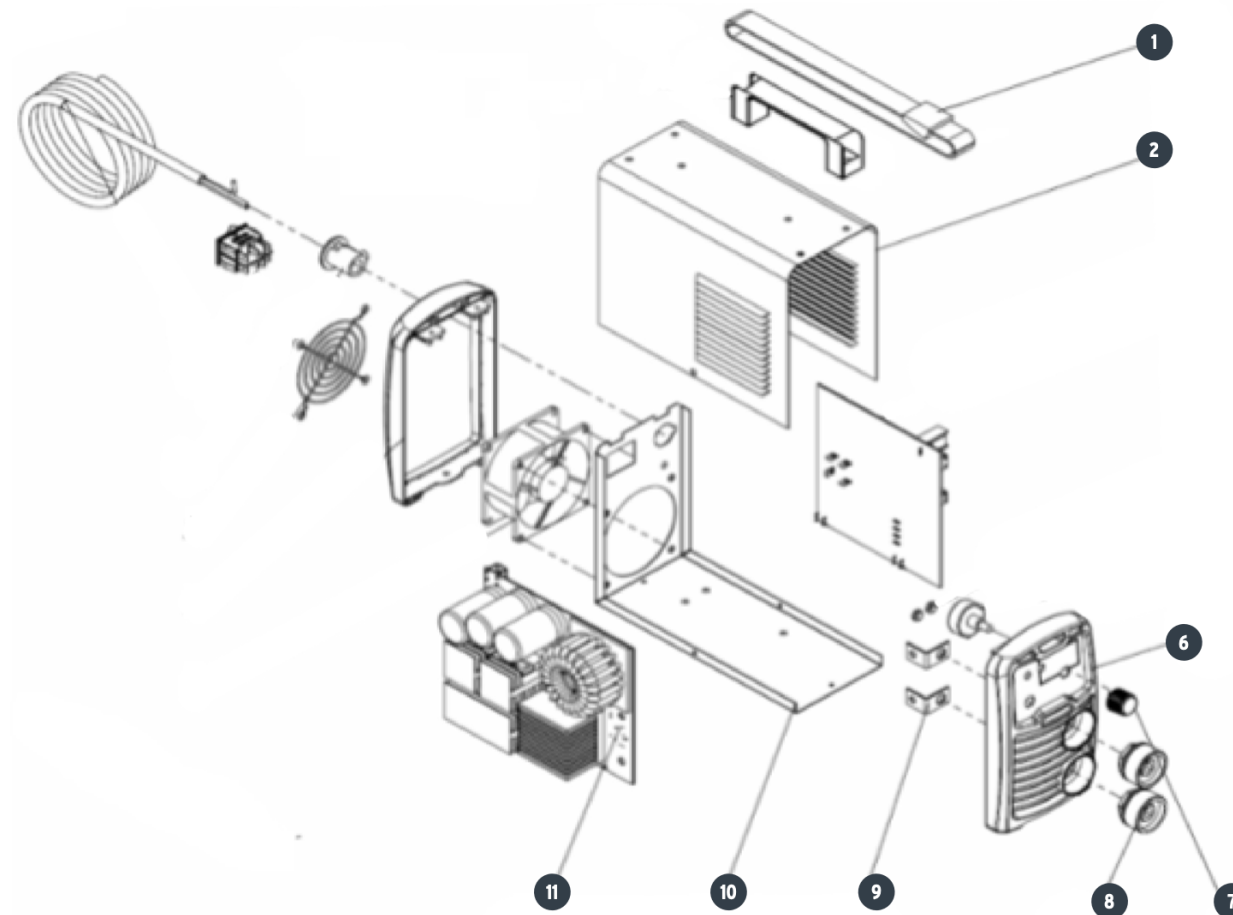

A

No.	Código	Clave	Descripción
1	934886	R1-SOIN-160	Cinturón
2	946629	R2-SOIN-160	Caja
2.1	ACC		Tornillo M4x12
2.2	934896	R6.2-SOIN-160	Arandela Ø4.5
2.3	934895	R6.1-SOIN-160	Tornillo M4x9
2.4	934917	R17.3-SOIN-160	Arandela astriada M4.5
2.8	934438	R17.3-SOIN-160	Arandela astriada M4.5
6	946630	R6-SOIN-160	Panel frontal
6.1	946631	R6.1-SOIN-160	Panel calcomanía
6.2	946632	R6.2-SOIN-160	Tarjeta panel con display
7	934897	R7-SOIN-160	Perilla de potenciómetro
8	946633	R8-SOIN-160	Conector rápido
10	946634	R10-SOIN-160	Base
10.1	944890	R3.1-SOIN-160	Aislante
11	946635	R11-SOIN-160	Tarjeta principal
11.1	946636	R11.1-SOIN-160	Terminal de salida 1
11.2	934891	R3.2-SOIN-160	Tornillo M5x11.5
11.3	946637	R11.3-SOIN-160	Terminal de salida 2
11.4	934915	R17.1-SOIN-160	Tornillo M5x16
11.5	934916	R17.2-SOIN-160	Arandela Ø5.5
11.7	946638	R11.7-SOIN-160	Aislante

A

Si tienes dudas, llama a la
Línea de Comunicación Directa

800-0187-873 Exclusivo
para México

B

No.	Código	Clave	Descripción
11.8	944576	R17-SOIN-160	Soporte
12	934906	R12-SOIN-160	Ventilador con arnés
13	946639	R13-SOIN-160	Tapa trasera
14	946640	R14-SOIN-160	Marco de ventilador
15	ACC		Protector de cable
16	934913	R16-SOIN-160	Interruptor
17	934914	R17-SOIN-160	Cable de alimentación
18	946641	R18-SOIN-160	Jaladera
19	934920	R19-SOIN-160	Arnés de tierra
20	934921	R20-SOIN-160	Arnés con pinza para electrodo
21	ACC		Mango
22	ACC		Careta
23	ACC		Cepillo de alambre