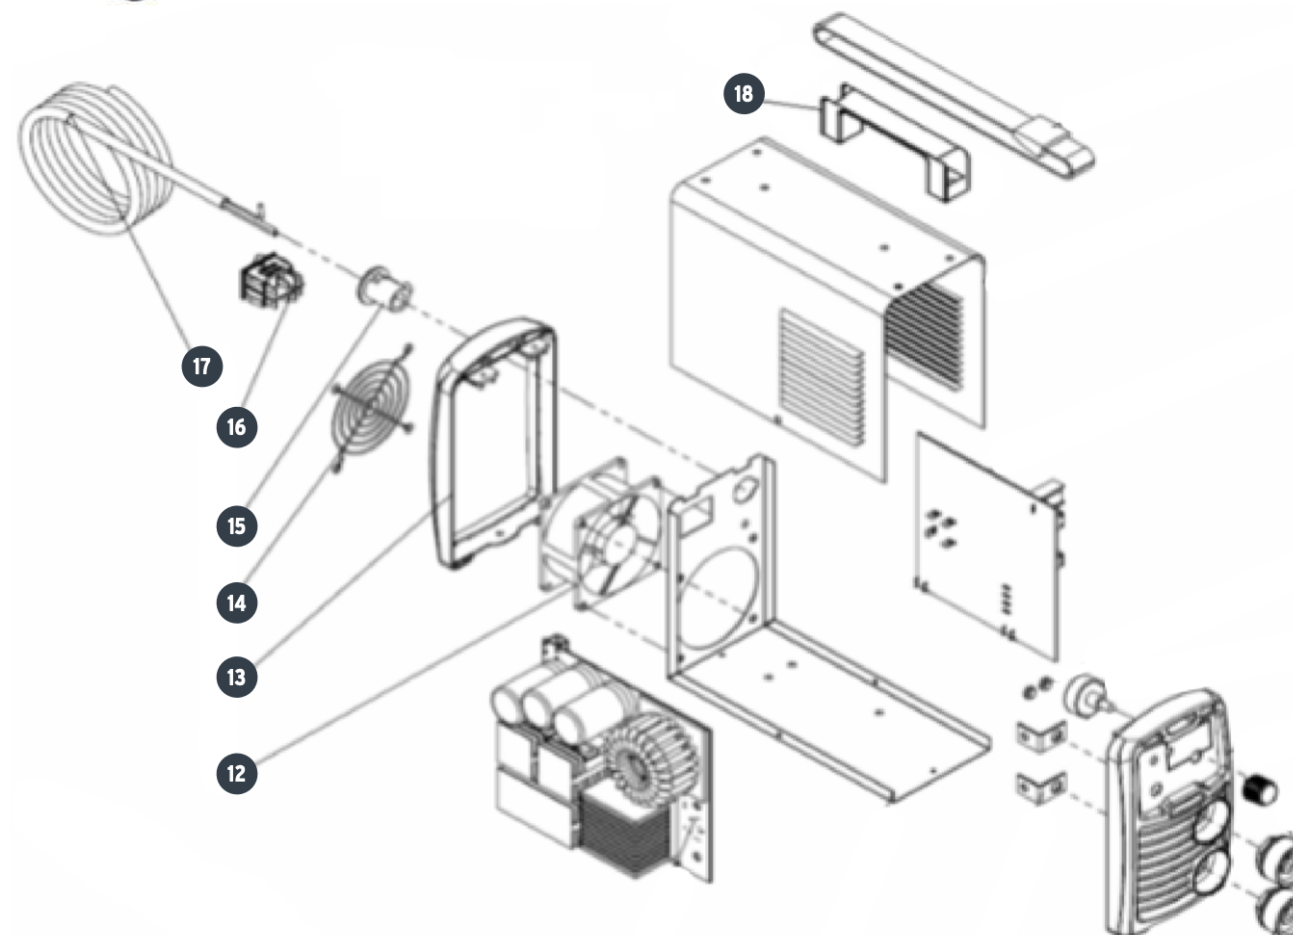

A

No.	Código	Clave	Descripción
1	934886	R1-SOIN-160	Cinturón
2	946629	R2-SOIN-160	Caja
2.1	ACC		Tornillo M4x12
2.2	934896	R6.2-SOIN-160	Arandela Ø4.5
2.3	934895	R6.1-SOIN-160	Tornillo M4x9
2.4	934917	R17.3-SOIN-160	Arandela astriada M4.5
2.8	934438	R17.3-SOIN-160	Arandela astriada M4.5
6	946630	R6-SOIN-160	Panel frontal
6.1	946631	R6.1-SOIN-160	Panel calcomanía
6.2	946632	R6.2-SOIN-160	Tarjeta panel con display
7	934897	R7-SOIN-160	Perilla de potenciómetro
8	946633	R8-SOIN-160	Conector rápido
10	946634	R10-SOIN-160	Base
10.1	944890	R3.1-SOIN-160	Aislante
11	946635	R11-SOIN-160	Tarjeta principal
11.1	946636	R11.1-SOIN-160	Terminal de salida 1
11.2	934891	R3.2-SOIN-160	Tornillo M5x11.5
11.3	946637	R11.3-SOIN-160	Terminal de salida 2
11.4	934915	R17.1-SOIN-160	Tornillo M5x16
11.5	934916	R17.2-SOIN-160	Arandela Ø5.5
11.7	946638	R11.7-SOIN-160	Aislante

A

Si tienes dudas, llama a la
Línea de Comunicación Directa

800-0187-873 Exclusivo
para México

B

No.	Código	Clave	Descripción
11.8	944576	R17-SOIN-160	Soporte
12	934906	R12-SOIN-160	Ventilador con arnés
13	946639	R13-SOIN-160	Tapa trasera
14	946640	R14-SOIN-160	Marco de ventilador
15	ACC		Protector de cable
16	934913	R16-SOIN-160	Interruptor
17	934914	R17-SOIN-160	Cable de alimentación
18	946641	R18-SOIN-160	Jaladera
19	934920	R19-SOIN-160	Arnés de tierra
20	934921	R20-SOIN-160	Arnés con pinza para electrodo
21	ACC		Mango
22	ACC		Careta
23	ACC		Cepillo de alambre