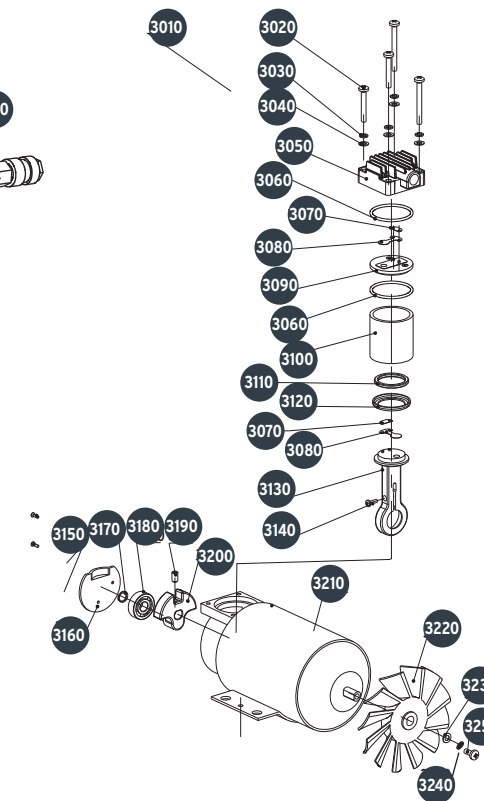

A

B

No.	Código	Clave	Descripción
2010	942251	R2010-COMP-12S	Tubo de alimentación con inst.
2030	942300	R2030-COMP-12S	Perilla de regulación de presión
2040	942267	R2040-COMP-12S	Tapa de presión de válvula
2050	942305	R2050-COMP-12S	Sello Ø11
2060	942299	R2060-COMP-12S	Resorte de válvula reguladora
2070	942295	R2070-COMP-12S	Inserto
2080	942292	R2080-COMP-12S	Conector rápido de salida
2090	942291	R2090-COMP-12S	Tubo de conexiones
2100	942290	R2100-COMP-12S	Manómetro
2110	942289	R2110-COMP-12S	Válvula de seguridad
2120	942301	R2120-COMP-12S	Tuerca de conector
2130	942302	R2130-COMP-12S	Conector de salida de aire
2131	942297	R2131-COMP-12S	Sello Ø15
3040	942266	R3040-COMP-12S	Arandela plana Ø4
3050	942248	R3050-COMP-12S	Tapa de cilindro
3060	942253	R3060-COMP-12S	Sello de cabeza Ø31.5
3070	942293	R3070-COMP-12S	Ensamble de biela
3100	942256	R3100-COMP-12S	Cilindro
3140	942305	R3140-COMP-12S	Tornillo M4x14
3150	942287	R3150-COMP-12S	Tornillo phillips M3x6.5
3160	942267	R3160-COMP-12S	Tapa de motor
3170	942268	R3170-COMP-12S	Seguro C Ø8
3180	942265	R3180-COMP-12S	Balero de bola 608
3190	942298	R3190-COMP-12S	Opresor M5x6
3200	942264	R3200-COMP-12S	Cigüeñal
3210	942261	R3210-COMP-12S	Ensamble de motor
3220	942282	R3220-COMP-12S	Aspas de ventilador
3230	942284	R3230-COMP-12S	Arandela plana Ø4