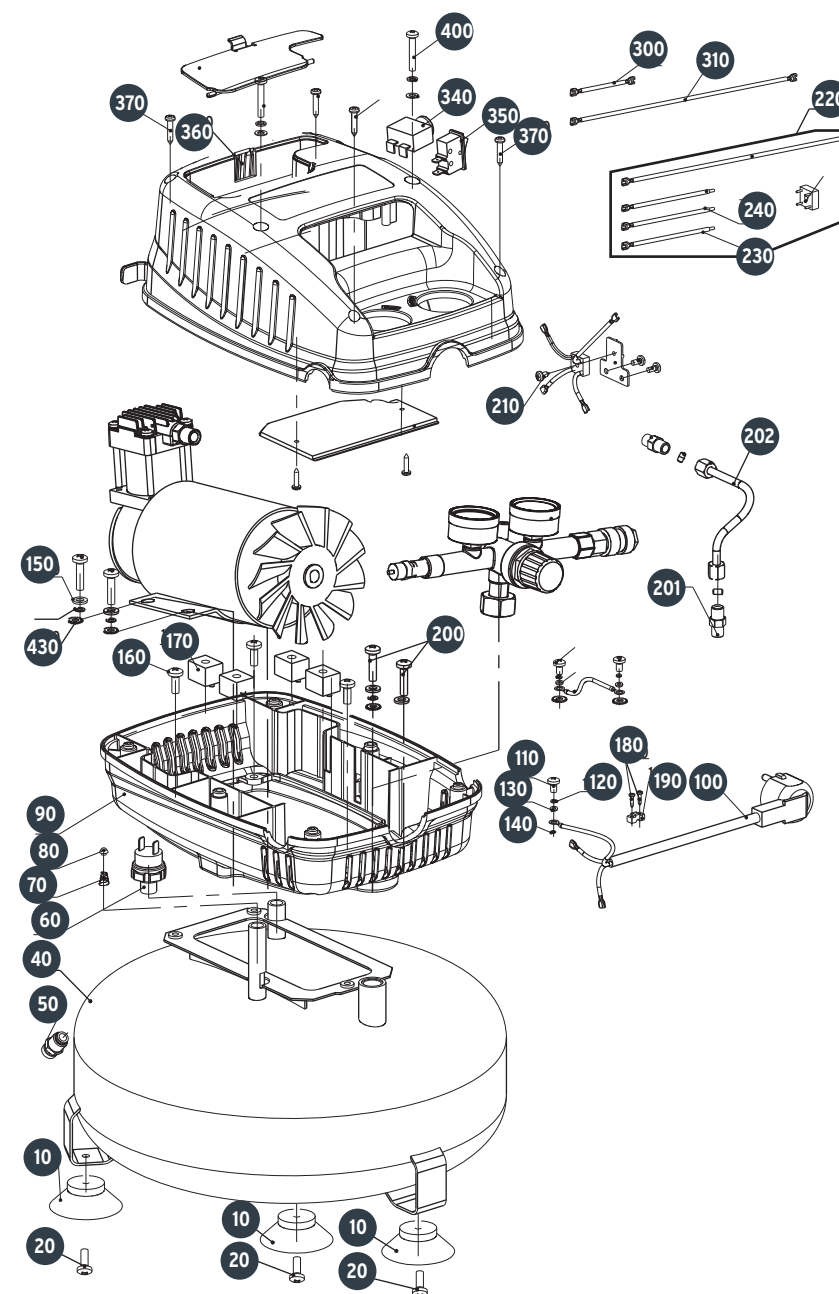

A

B

No.	Código	Clave	Descripción
2010	942251	R2010-COMP-12S	Tubo de alimentación con inst.
2030	942300	R2030-COMP-12S	Perilla de regulación de presión
2040	942267	R2040-COMP-12S	Tapa de presión de válvula
2050	942305	R2050-COMP-12S	Sello Ø11
2060	942299	R2060-COMP-12S	Resorte de válvula reguladora
2070	942295	R2070-COMP-12S	Inserto
2080	942292	R2080-COMP-12S	Conector rápido de salida
2090	942291	R2090-COMP-12S	Tubo de conexiones
2100	942290	R2100-COMP-12S	Manómetro
2110	942289	R2110-COMP-12S	Válvula de seguridad
2120	942301	R2120-COMP-12S	Tuerca de conector
2130	942302	R2130-COMP-12S	Conector de salida de aire
2131	942297	R2131-COMP-12S	Sello Ø15
3040	942266	R3040-COMP-12S	Arandela plana Ø4
3050	942248	R3050-COMP-12S	Tapa de cilindro
3060	942253	R3060-COMP-12S	Sello de cabeza Ø31.5
3070	942293	R3070-COMP-12S	Ensamble de biela
3100	942256	R3100-COMP-12S	Cilindro
3140	942305	R3140-COMP-12S	Tornillo M4x14
3150	942287	R3150-COMP-12S	Tornillo phillips M3x6.5
3160	942267	R3160-COMP-12S	Tapa de motor
3170	942268	R3170-COMP-12S	Seguro C Ø8
3180	942265	R3180-COMP-12S	Balero de bola 608
3190	942298	R3190-COMP-12S	Opresor M5x6
3200	942264	R3200-COMP-12S	Cigüeñal
3210	942261	R3210-COMP-12S	Ensamble de motor
3220	942282	R3220-COMP-12S	Aspas de ventilador
3230	942284	R3230-COMP-12S	Arandela plana Ø4