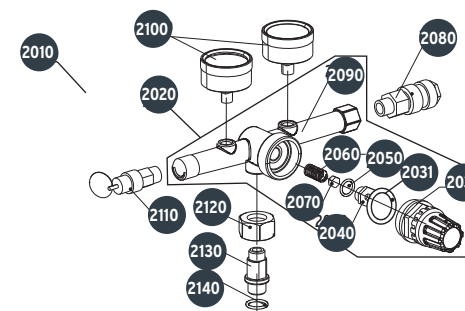

B

No.	Código	Clave	Descripción
2010	942251	R2010-COMP-12S	Tubo de alimentación con inst.
2030	942300	R2030-COMP-12S	Perilla de regulación de presión
2040	942267	R2040-COMP-12S	Tapa de presión de válvula
2050	942305	R2050-COMP-12S	Sello Ø11
2060	942299	R2060-COMP-12S	Resorte de válvula reguladora
2070	942295	R2070-COMP-12S	Inserto
2080	942292	R2080-COMP-12S	Conector rápido de salida
2090	942291	R2090-COMP-12S	Tubo de conexiones
2100	942290	R2100-COMP-12S	Manómetro
2110	942289	R2110-COMP-12S	Válvula de seguridad
2120	942301	R2120-COMP-12S	Tuerca de conector
2130	942302	R2130-COMP-12S	Conector de salida de aire
2131	942297	R2131-COMP-12S	Sello Ø15
3040	942266	R3040-COMP-12S	Arandela plana Ø4
3050	942248	R3050-COMP-12S	Tapa de cilindro
3060	942253	R3060-COMP-12S	Sello de cabeza Ø31.5
3070	942293	R3070-COMP-12S	Ensamble de biela
3100	942256	R3100-COMP-12S	Cilindro
3140	942305	R3140-COMP-12S	Tornillo M4x14
3150	942287	R3150-COMP-12S	Tornillo phillips M3x6.5
3160	942267	R3160-COMP-12S	Tapa de motor
3170	942268	R3170-COMP-12S	Seguro C Ø8
3180	942265	R3180-COMP-12S	Balero de bola 608
3190	942298	R3190-COMP-12S	Opresor M5x6
3200	942264	R3200-COMP-12S	Cigüeñal
3210	942261	R3210-COMP-12S	Ensamble de motor
3220	942282	R3220-COMP-12S	Aspas de ventilador
3230	942284	R3230-COMP-12S	Arandela plana Ø4

B

Línea de comunicación directa
CENTRO DE SERVICIO AUTORIZADO TRUPER
800-018-7873 En México