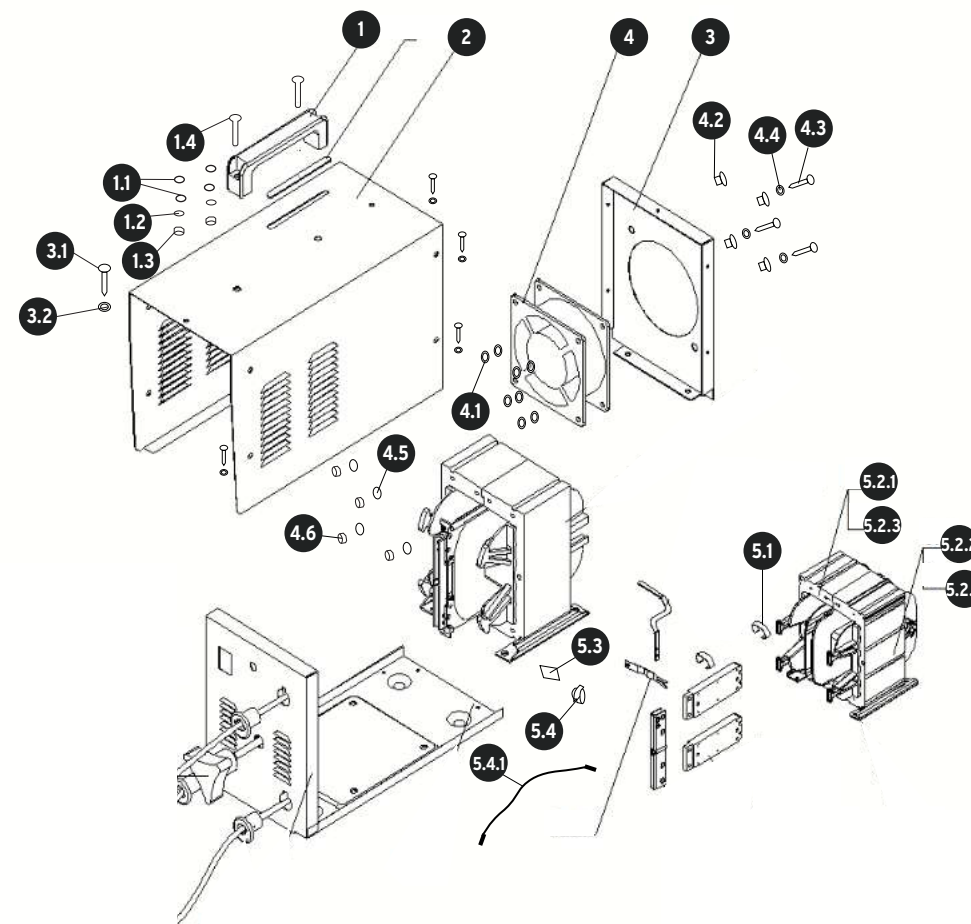

A

No.	Código	Clave	Descripción
1	904714	R1-SOT-100	Agarradera
1.1	904715	R1.1-SOT-100	Rondana plana Ø6 mm
1.2	904716	R1.2-SOT-100	Rondana plana Ø6 mm
1.3	904717	R1.3-SOT-100	Tuerca M6
1.4	904718	R1.4-SOT-100	Tornillo M6x20
2	904719	R2-SOT-100	Cubierta superior
3	904720	R3-SOT-100	Panel superior
3.1	904721	R3.1-SOT-100	Tornillo St 4.2x10
3.2	904722	R3.2-SOT-100	Rondana plana Ø4
4	903072	R4-SOT-100	Ventilador plástico
4.1	904723	R4.1-SOT-100	Anillo aislante
4.2	904724	R4.2-SOT-100	Aislante de goma
4.3	904725	R4.3-SOT-100	Tornillo M5x20
4.4	904726	R4.4-SOT-100	Rondana plana Ø5
4.5	904727	R4.5-SOT-100	Rondana plana Ø5
4.6	904728	R4.6-SOT-100	Tuerca M5
5.1	903073	R5.1-SOT-100	Clip sujetador
5.2.1	903079	R5.2.1-SOT-100	Bobina primaria
5.2.2	903074	R5.2.2-SOT-100	Bobina secundaria
5.2.3	904729	R5.2.3-SOT-100	Laminación del transformador
5.3	903977	R5.3-SOT-100	Placa de contacto
5.4	903075	R5.4-SOT-100	Termostato
5.4.1	904730	R5.4.1-SOT-100	Alambre conector

A

Si tienes dudas, llama a la
Línea de Comunicación Directa

800-0187-873 Exclusivo
para México

B

No.	Código	Clave	Descripción
5.5	904731	R5.5-SOT-100	Inserto del shunt
5.6	903076	R5.6-SOT-100	Laminación del shunt
5.7	903077	R5.7-SOT-100	Sujetador del shunt
5.8	904732	R5.8-SOT-100	Punta indicadora
5.8.1	9047333	R5.8.1-SOT-100	Tornillo M3x8
5.9	903078	R5.9-SOT-100	Tornillo del shunt
6	904734	R6-SOT-100	Base
7	904735	R7-SOT-100	Panel frontal
8	904736	R8-SOT-100	Conector
9	904737	R9-SOT-100	Sujetador del cable
9.1	904738	R9.1-SOT-100	Tornillo St4.2x16
10	904739	R10-SOT-100	Cable y pinza para tierra
11	904740	R11-SOT-100	Cable de alimentación
11.1	904741	R11.1-SOT-100	Zapata conectora
11.2	904742	R11.2-SOT-100	Zapata conectora
12	904743	R12-SOT-100	Cable y pinza porta electrodo
13	903080	R13-SOT-100	Interruptor
14	904745	R14-SOT-100	Zapata conectora
15.1	904745	R15.1-SOT-100	Zapata conectora
16	904746	R16-SOT-100	Forro de hule
17	903081	R17-SOT-100	Indicadora luminoso
18	904747	R18-SOT-100	Ventana indicadora