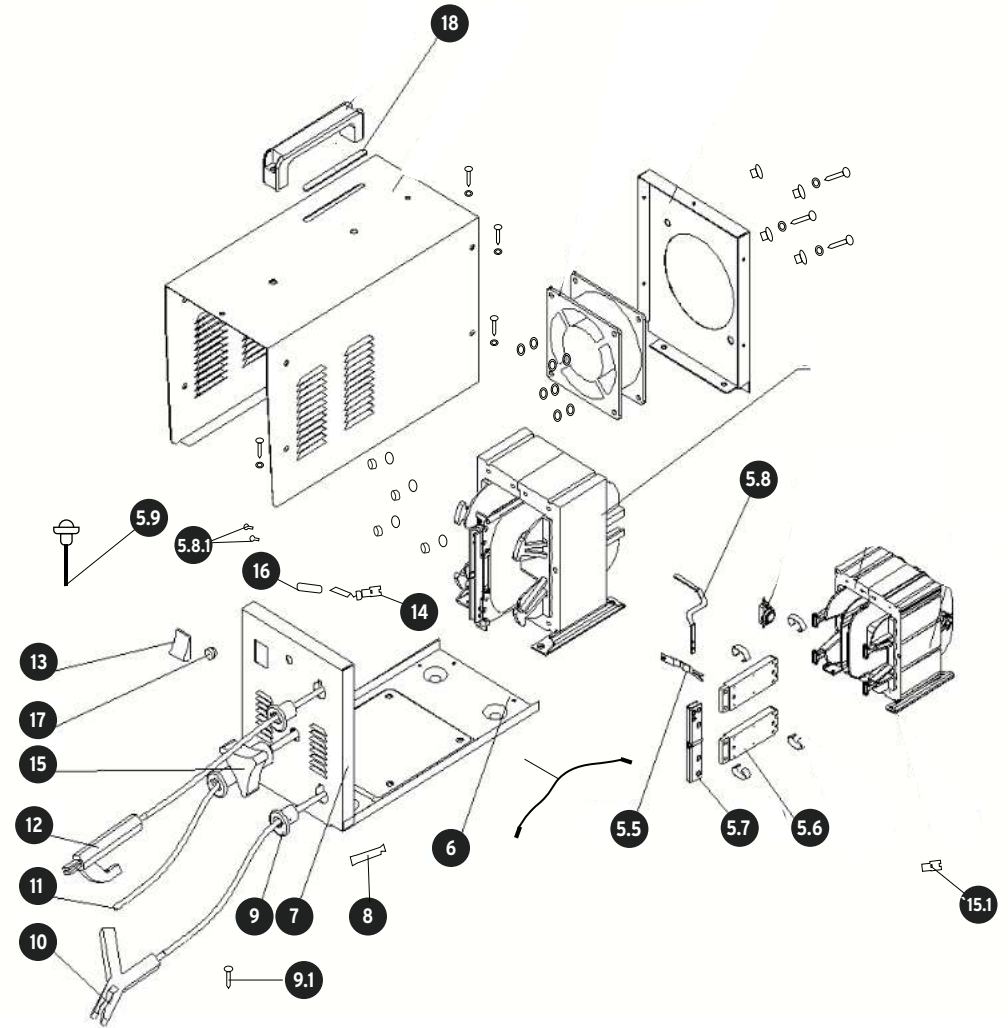

A

No.	Código	Clave	Descripción
1	904714	R1-SOT-100	Agarradera
1.1	904715	R1.1-SOT-100	Rondana plana Ø6 mm
1.2	904716	R1.2-SOT-100	Rondana plana Ø6 mm
1.3	904717	R1.3-SOT-100	Tuerca M6
1.4	904718	R1.4-SOT-100	Tornillo M6x20
2	904719	R2-SOT-100	Cubierta superior
3	904720	R3-SOT-100	Panel superior
3.1	904721	R3.1-SOT-100	Tornillo St 4.2x10
3.2	904722	R3.2-SOT-100	Rondana plana Ø4
4	903072	R4-SOT-100	Ventilador plástico
4.1	904723	R4.1-SOT-100	Anillo aislante
4.2	904724	R4.2-SOT-100	Aislante de goma
4.3	904725	R4.3-SOT-100	Tornillo M5x20
4.4	904726	R4.4-SOT-100	Rondana plana Ø5
4.5	904727	R4.5-SOT-100	Rondana plana Ø5
4.6	904728	R4.6-SOT-100	Tuerca M5
5.1	903073	R5.1-SOT-100	Clip sujetador
5.2.1	903079	R5.2.1-SOT-100	Bobina primaria
5.2.2	903074	R5.2.2-SOT-100	Bobina secundaria
5.2.3	904729	R5.2.3-SOT-100	Laminación del transformador
5.3	903977	R5.3-SOT-100	Placa de contacto
5.4	903075	R5.4-SOT-100	Termostato
5.4.1	904730	R5.4.1-SOT-100	Alambre conector

A

Si tienes dudas, llama a la
Línea de Comunicación Directa

800-0187-873 Exclusivo
para México

B

No.	Código	Clave	Descripción
5.5	904731	R5.5-SOT-100	Inserto del shunt
5.6	903076	R5.6-SOT-100	Laminación del shunt
5.7	903077	R5.7-SOT-100	Sujetador del shunt
5.8	904732	R5.8-SOT-100	Punta indicadora
5.8.1	9047333	R5.8.1-SOT-100	Tornillo M3x8
5.9	903078	R5.9-SOT-100	Tornillo del shunt
6	904734	R6-SOT-100	Base
7	904735	R7-SOT-100	Panel frontal
8	904736	R8-SOT-100	Conector
9	904737	R9-SOT-100	Sujetador del cable
9.1	904738	R9.1-SOT-100	Tornillo St4.2x16
10	904739	R10-SOT-100	Cable y pinza para tierra
11	904740	R11-SOT-100	Cable de alimentación
11.1	904741	R11.1-SOT-100	Zapata conectora
11.2	904742	R11.2-SOT-100	Zapata conectora
12	904743	R12-SOT-100	Cable y pinza porta electrodo
13	903080	R13-SOT-100	Interruptor
14	904745	R14-SOT-100	Zapata conectora
15.1	904745	R15.1-SOT-100	Zapata conectora
16	904746	R16-SOT-100	Forro de hule
17	903081	R17-SOT-100	Indicadora luminoso
18	904747	R18-SOT-100	Ventana indicadora