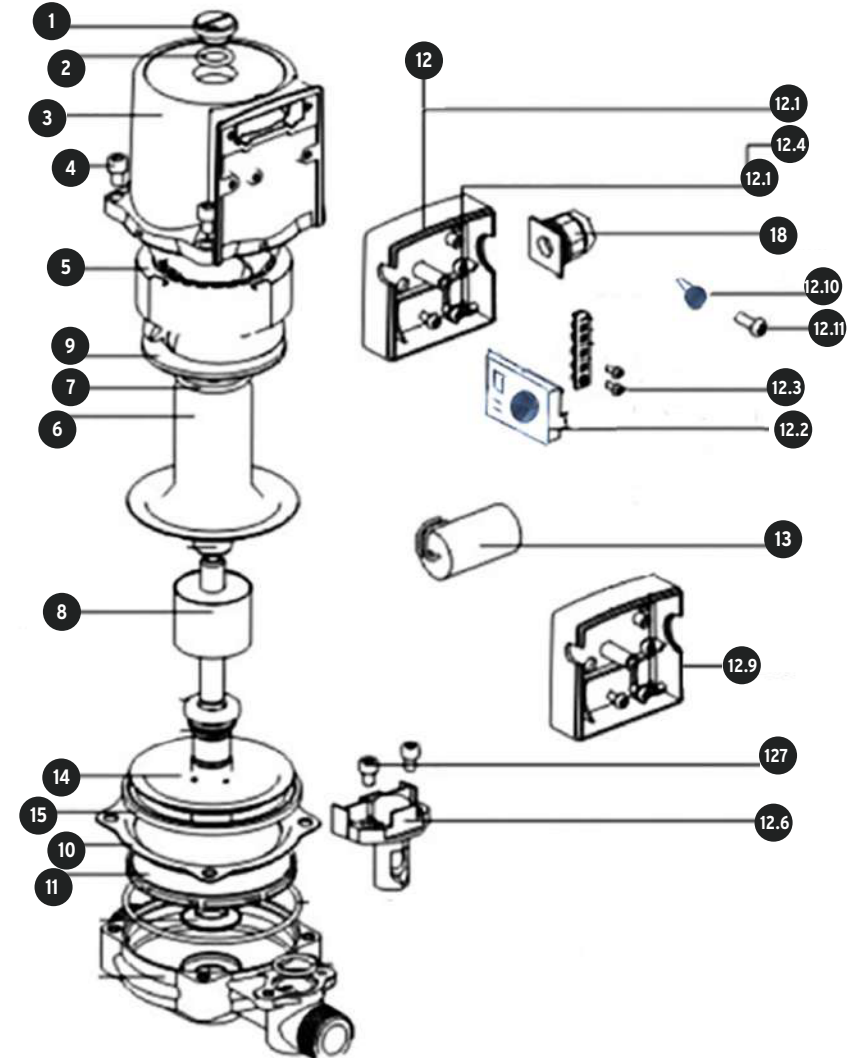

A

A

No.	Código	Clave	Descripción
1	941272	R1-PRE-1/6	Tornillo de purga
2	941273	R2-PRE-1/6	Sello
3	941274	R3-PRE-1/6	Carcasa de motor
4	941275	R4-PRE-1/6	Tornillo M4x12
5	941276	R5-PRE-1/6	Campo
6	941277	R6-PRE-1/6	Manga de rotor
7	941278	R7-PRE-1/6	Perno
8	941279	R8-PRE-1/6	Rotor
9	941280	R9-PRE-1/6	Impulsor
10	941281	R10-PRE-1/6	Tapa de bomba
11	941282	R11-PRE-1/6	Sello Ø85
12	ACC		Caja de conexiones
12.1	941283	R12.1-PRE-1/6	Base de conexiones
12.1	941284	R12.1-PRE-1/6	Junta de caja
12.2	941285	R12.2-PRE-1/6	Tabla de conexiones
12.3	941286	R12.3-PRE-1/6	Tornillo M4x12
12.4	941287	R12.4-PRE-1/6	Soporte para tarjeta
12.5	941288	R12.5-PRE-1/6	Tarjeta principal
12.6	941289	R12.6-PRE-1/6	Interruptor de flujo
12.7	941290	R12.7-PRE-1/6	Tornillo M5x18
12.8	941291	R12.8-PRE-1/6	Opresor de cable
12.9	941292	R12.9-PRE-1/6	Tabla de conexiones
12.10	941293	R12.10-PRE-1/6	Perilla de encendido
12.11	941294	R12.11-PRE-1/6	Tornillo M4x12
13	941295	R13-PRE-1/6	Capacitor 8F
14	941296	R14-PRE-1/6	Deflector
15	941297	R15-PRE-1/6	Arandela de conexiones
16	ACC		Placa de características
17	941298	R17-PRE-1/6	Cable de alimentación
18	941299	R18-PRE-1/6	Conexión de salida