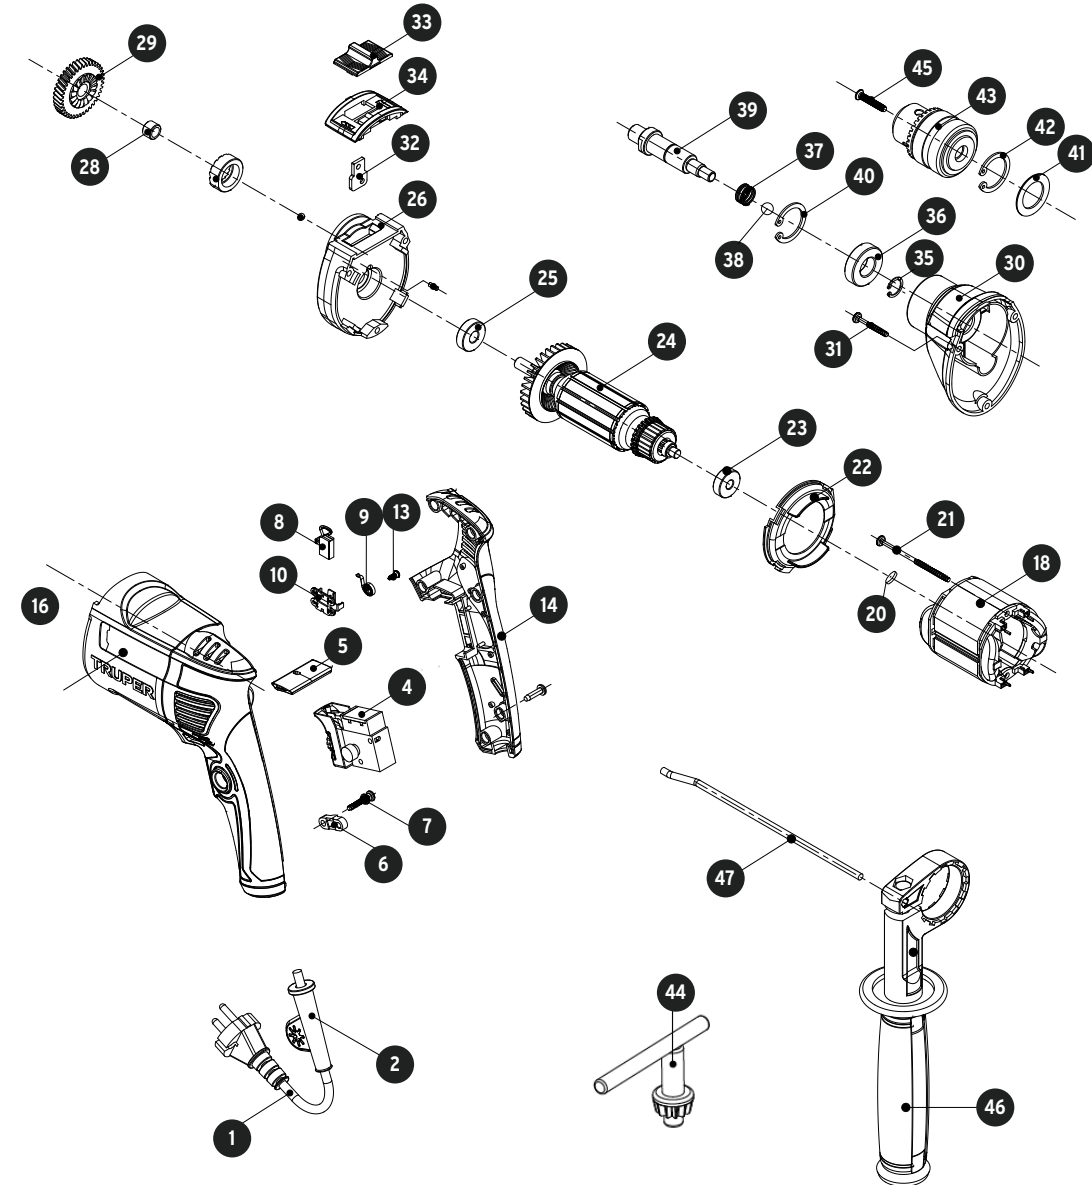

No.	Código	Clave	Descripción
1	929966	R1-ROTO-1/2A9	Cable de alimentación
2	929967	R2-ROTO-1/2A9	Protector de cable
4	929968	R4-ROTO-1/2A9	Interruptor
5	929969	R5-ROTO-1/2A9	Palanca para definir sentido de rotación
6	929970	R6-ROTO-1/2A9	Opresor de cable
7	929971	R7-ROTO-1/2A9	Tornillos St 4x16
8	929972	R8-ROTO-1/2A9	Carbones
9	929973	R9-ROTO-1/2A9	Resorte
10	929974	R10-ROTO-1/2A9	Porta carbón
13	929975	R13-ROTO-1/2A9	Tornillos St 3x8
14	929976	R14-ROTO-1/2A9	Mango derecho
16	929977	R16-ROTO-1/2A9	Carcasa
18	929978	R18-ROTO-1/2A9	Campo
20	929979	R20-ROTO-1/2A9	Arandela plana Ø4
21	929980	R21-ROTO-1/2A9	Tornillo St 4x50
22	929981	R22-ROTO-1/2A9	Guía de ventilador
23	929982	R23-ROTO-1/2A9	Balero de bolas 627
24	929983	R24-ROTO-1/2A9	Armadura
25	929984	R25-ROTO-1/2A9	Balero de bolas 609
26	929985	R26-ROTO-1/2A9	Soporte con engrane
28	929987	R28-ROTO-1/2A9	Balero de agujas HK0810
29	929988	R29-ROTO-1/2A9	Engrane grande
30	929989	R30-ROTO-1/2A9	Caja de engranes
31	929990	R31-ROTO-1/2A9	Tornillo St 5x40
32	929991	R32-ROTO-1/2A9	Soporte de bloqueo
33	929992	R33-ROTO-1/2A9	Botón de velocidad
34	929993	R34-ROTO-1/2A9	Base de botón
35	929994	R35-ROTO-1/2A9	Seguro 12
36	929995	R36-ROTO-1/2A9	Balero de bolas 6201
37	929996	R37-ROTO-1/2A9	Resorte
38	929997	R38-ROTO-1/2A9	Balín Ø5
39	929998	R39-ROTO-1/2A9	Eje
40	929999	R40-ROTO-1/2A9	Seguro Ø32
41	930001	R41-ROTO-1/2A9	Arandela plana
41.1	930002	R41.1-ROTO-1/2A9	Arandela de filtro
42	930003	R42-ROTO-1/2A9	Seguro Ø34
43	930004	R43-ROTO-1/2A9	Broquero Ø13
44	930005	R44-ROTO-1/2A9	Llave Ø13
45	930006	R45-ROTO-1/2A9	Tornillo M5x25
46	930007	R46-ROTO-1/2A9	Mango auxiliar
47	930008	R47-ROTO-1/2A9	Escala