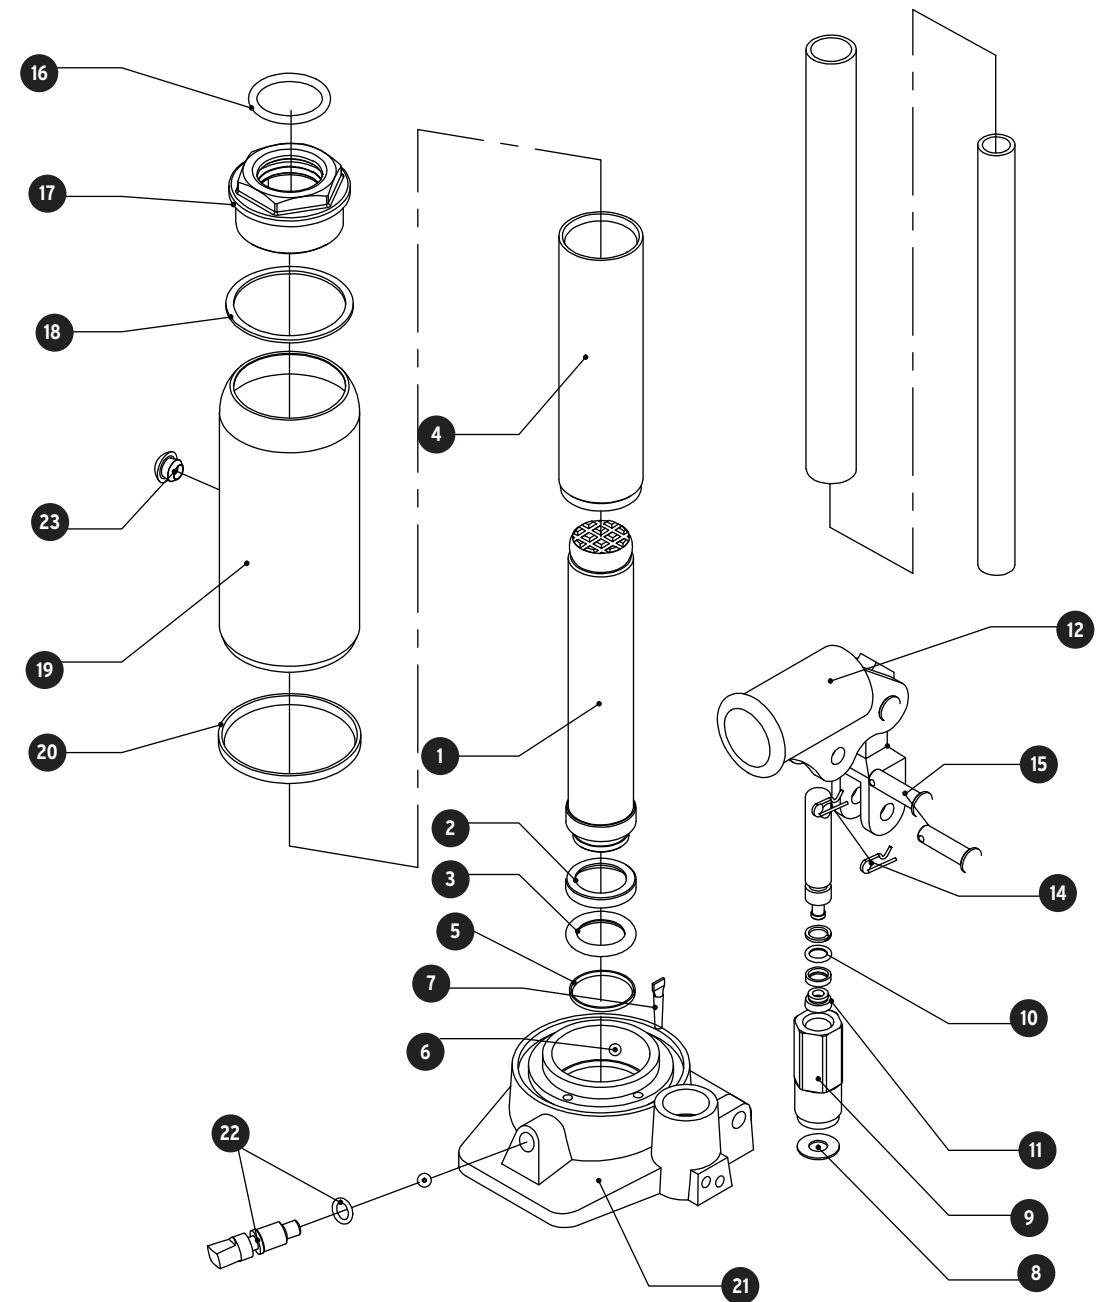

No.	Código	Clave	Descripción
1	902662	R1-GAT-4T	Vástago ensamblado 4 Ton.
2	902663	R2-GAT-4T	Junta B
3	902665	R3-GAT-4T	Empaque de hule (22x29x3)
4	951082	R4-GAT-4	Cilindro
5	951083	R5-GAT-4	Junta -H-B
6	951084	R6-GAT-4	Balín Ø6
7	951085	R7-GAT-4	Filtro
8	951086	R8-GAT-4	Arandela
9	951087	R9-GAT-4	Bomba de cilindro
10	951088	R10-GAT-4	Empaque (8x12x2)
11	951089	R11-GAT-4	Empaque de hule
12	951090	R12-GAT-4	Ens. de actuador, brazo y pivote
14	951091	R14-GAT-4	Chaveta
15	951092	R15-GAT-4	Perno (7x26)
16	902667	R16-GAT-4T	Empaque (28x34x3)
17	951093	R17-GAT-4	Tuerca 4 Ton.
18	951094	R18-GAT-4	Junta
19	951095	R19-GAT-4	Depósito gato de botella 4 Ton.
20	902671	R20-GAT-4T	Junta B
21	951096	R21-GAT-4	Base gato de botella 4 Ton.
22	951097	R22-GAT-4	Válvula de liberador con empaque (8x12X3)
23	902657	R23-GAT-4T	Tapón de llenado
24	ACC		Palanca de 6 Ton.
25	ACC		Extensión palanca 6 Ton.