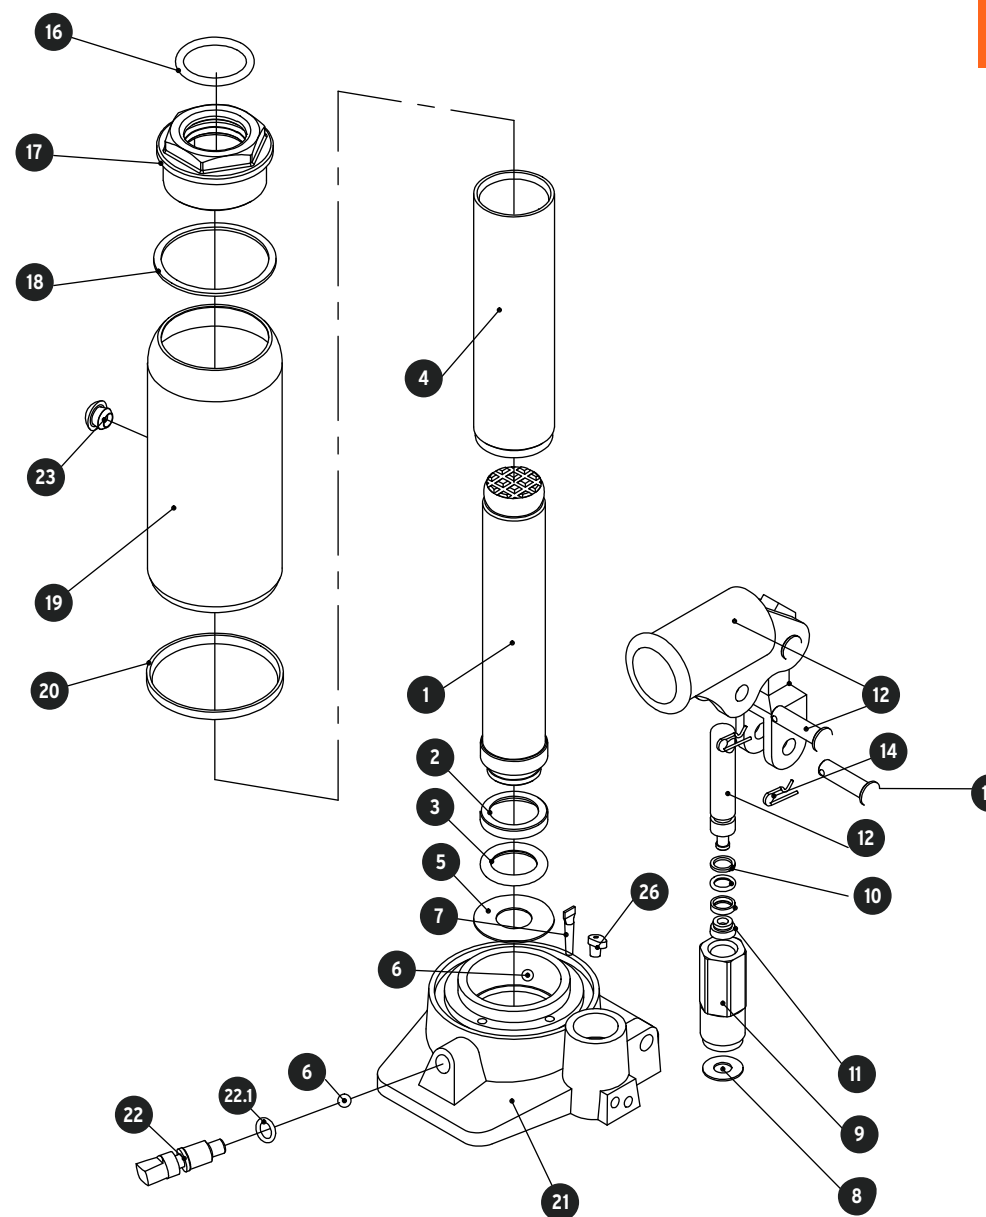

A

No.	Código	Clave	Descripción
1	951063	R1-GAT-6	Vástago ensamblado 6 Ton.
2	902675	R2-GAT-6T	Sello limpiador de vástago
3	902676	R3-GAT-6T	Empaque (28x34x3)
4	951064	R4-GAT-6	Cilindro
5	951065	R5-GAT-6	Junta -H-B
6	951066	R6-GAT-6	Balín Ø6
7	951067	R7-GAT-6	Filtro
8	951068	R8-GAT-6	Arandela
9	951069	R9-GAT-6	Bomba de cilindro
10	951070	R10-GAT-6	Empaque (8x11x1.5)
11	951071	R11-GAT-6	Empaque
12	951072	R12-GAT-6	Ensamble de actuador, brazo y pivote
14	951073	R14-GAT-6	Chaveta
15	951074	R15-GAT-6	Perno (7x26)
16	951075	R16-GAT-6	Empaque (32x38x3)
17	951076	R17-GAT-6	Tuerca 6 Ton.
18	902681	R18-GAT-6T	Junta
19	951077	R19-GAT-6	Depósito gato de botella 6 Ton.
20	902683	R20-GAT-6T	Junta -C
21	951078	R21-GAT-6	Base gato de botella 6 Ton.
22	951079	R22-GAT-6	Válvula de liberador
22.1	951080	R22.1-GAT-6	Empaque (8x12x3)
23	902657	R23-GAT-6T	Tapón de llenado
24	ACC		Palanca gat-2ton
25	ACC		Extensión palanca 6 Ton.
26	951081	R26-GAT-6	Seguro de balín