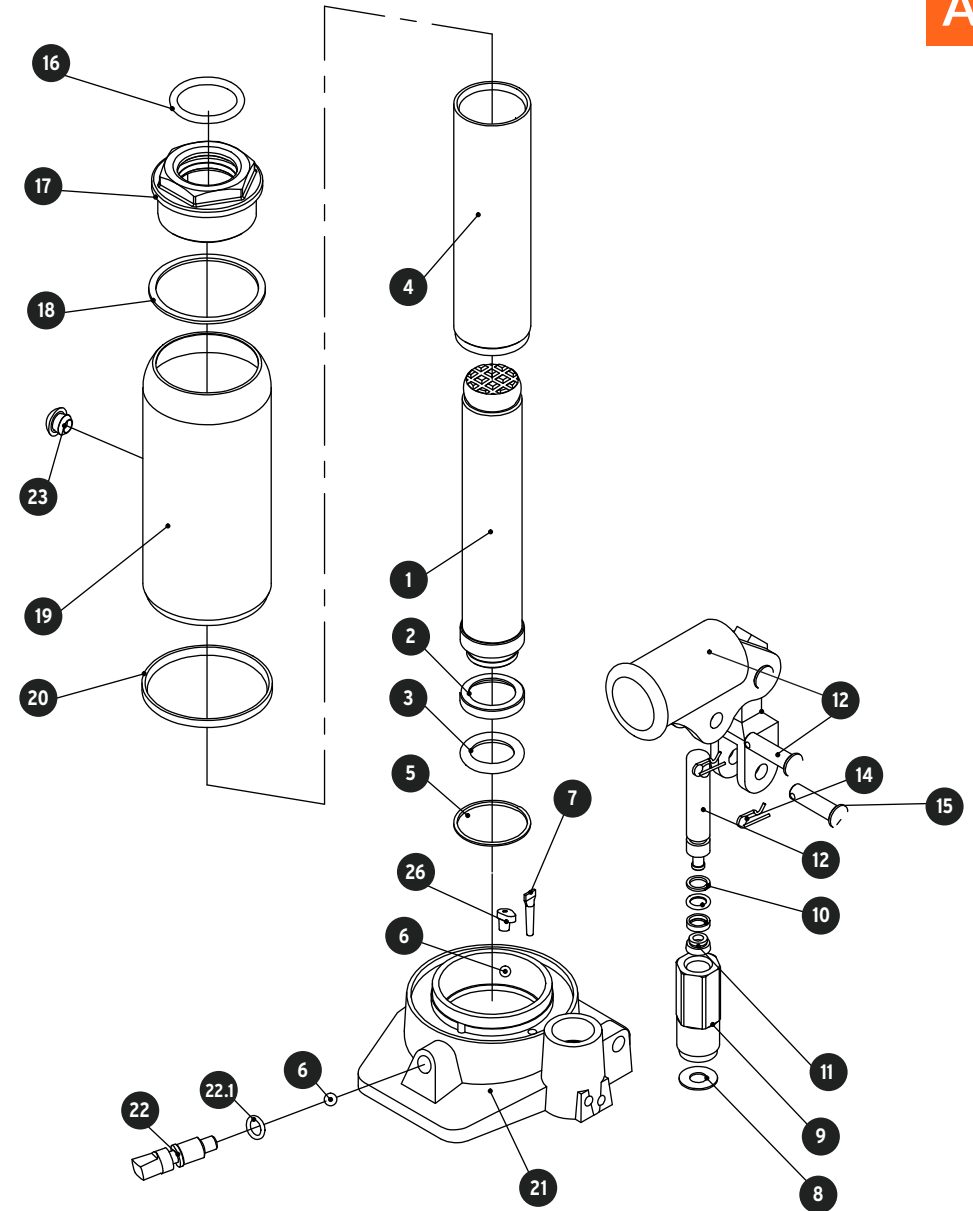

**A**

No.	Código	Clave	Descripción
1	950996	R1-GAT-8	Vástago ensamblado 8 Ton.
2	902688	R2-GAT-8T	Junta -D
3	902689	R3-GAT-8T	Empaque -D
4	950997	R4-GAT-8	Cilindro
5	950998	R5-GAT-8	Junta -H-D
6	950999	R6-GAT-8	Balín Ø6
7	951000	R7-GAT-8	Filtro
8	951001	R8-GAT-8	Arandela
9	951002	R9-GAT-8	Bomba de cilindro
10	951003	R10-GAT-8	Empaque (8x12x2)
11	951004	R11-GAT-8	Empaque
12	951005	R12-GAT-8	Ensamble de actuador, brazo y pivote
14	951006	R14-GAT-8	Chaveta
15	951007	R15-GAT-8	Perno (7x26)
16	951008	R16-GAT-8	Empaque (35x41x3)
17	951009	R17-GAT-8	Tuerca 8 Ton.
18	951010	R18-GAT-8	Junta (61x67x1)
19	951011	R19-GAT-8	Depósito gato de botella 8 Ton.
20	902696	R20-GAT-8T	Junta -D
21	951012	R21-GAT-8	Base gato de botella 8 Ton.
22	951013	R22-GAT-8	Válvula de liberador
22.1	951014	R22.1-GAT-8	Empaque (6x12x3)
23	902657	R23-GAT-8T	Tapón de llenado
24	ACC		Palanca gat-8 Ton.
25	ACC		Extensión palanca 8 Ton.
26	951015	R26-GAT-8	Seguro de balín