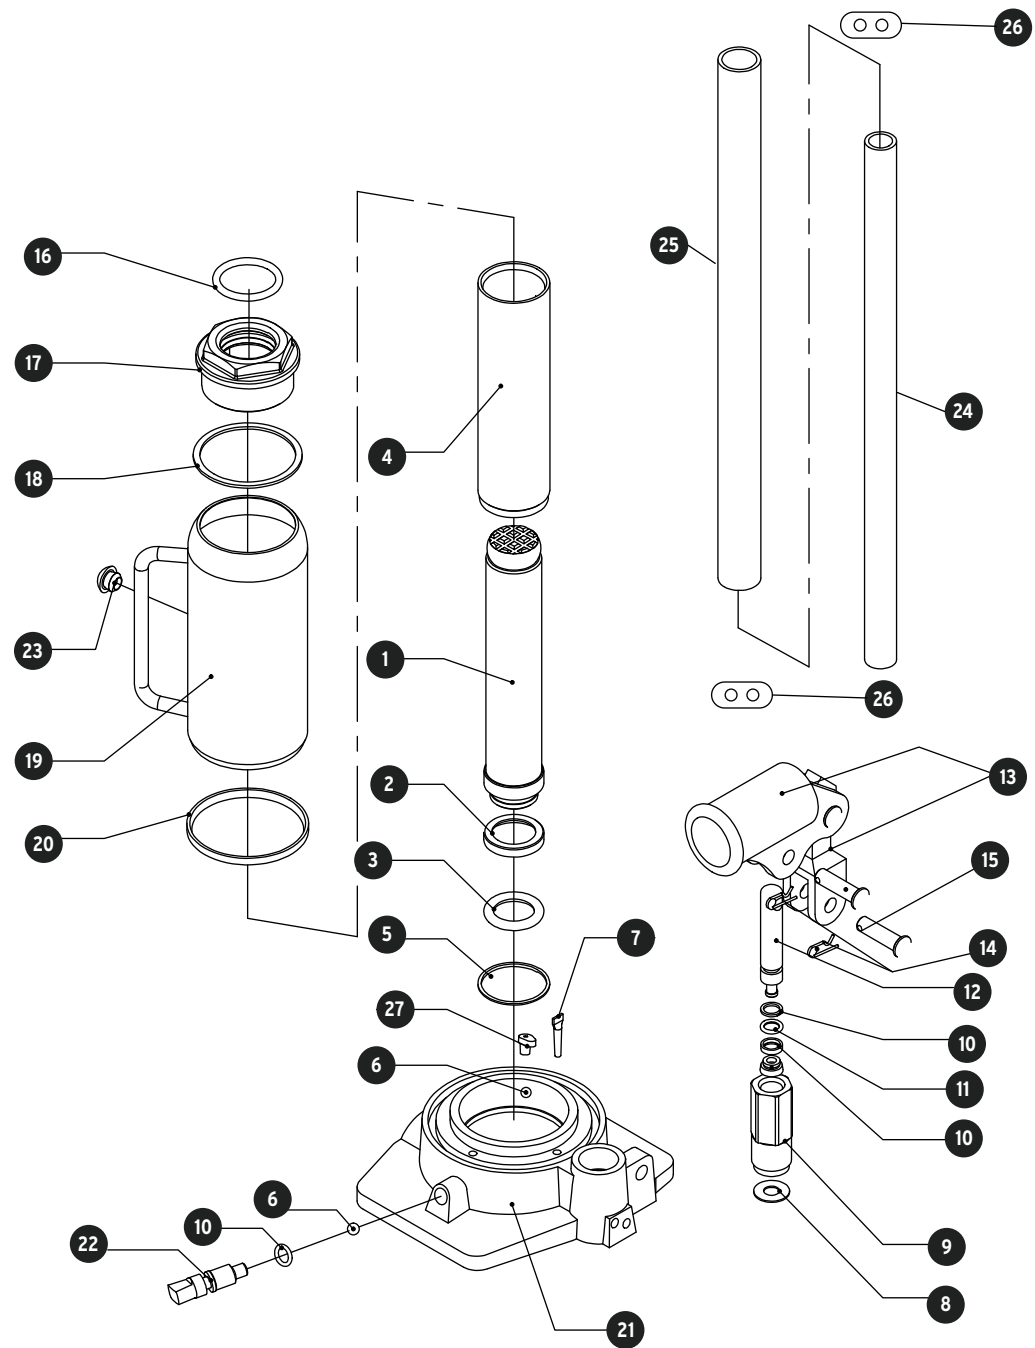

A

No.	Código	Clave	Descripción
1	902722	R1-GAT-20	Vástago ensamblado 20 Ton.
2	902723	R2-GAT-20	Junta de plástico -G
3	902724	R3-GAT-20	Empaque de hule -G
4	902725	R4-GAT-20	Cilindro para GAT-20 Ton.
5	902726	R5-GAT-20	Junta de plástico -H-G
6	902640	R6-GATOS	Balín de acero
7	902641	R7-GATOS	Filtro
8	902642	R8-GATOS	Arandela de hule
9	902643	R9-GATOS	Bomba de cilindro
10	902644	R10-GATOS	Empaque de hule
11	902645	R11-GATOS	Empaque de plástico
12	902646	R12-GATOS	Pivote de bomba
13	902647	R14-GATOS	Brazo actuador
14	902648	R14-GATOS	Chaveta
15	902649	R15-GATOS	Perno de acero
16	902727	R16-GAT-20	Empaque de hule -G
17	902728	R17-GAT-20	Tuerca para gato de botella 20 Ton
18	902729	R18-GAT-20	Junta de plástico
19	902730	R19-GAT-20	Depósito gato de botella 20 Ton.
20	902731	R20-GAT-20	Junta de hule -G
21	902732	R21-GAT-20	Base gato de botella 20 Ton.
22	902656	R22-GATOS	Vávula de liberador
23	902657	R23-GATOS	Tapón de llenado
24	902709	R24-GAT-12/16/20	Palanca de 9 1/2" p/Gat-12/16/20 Ton.
25	902710	R25-GAT-12/16/20	Extensión palanca de 9 1/2" p/Gat-12/16/20 Ton.
26	902660	R26-GATOS	Capuchón de hule
27	902673	R27-GATOS	Seguro de balín