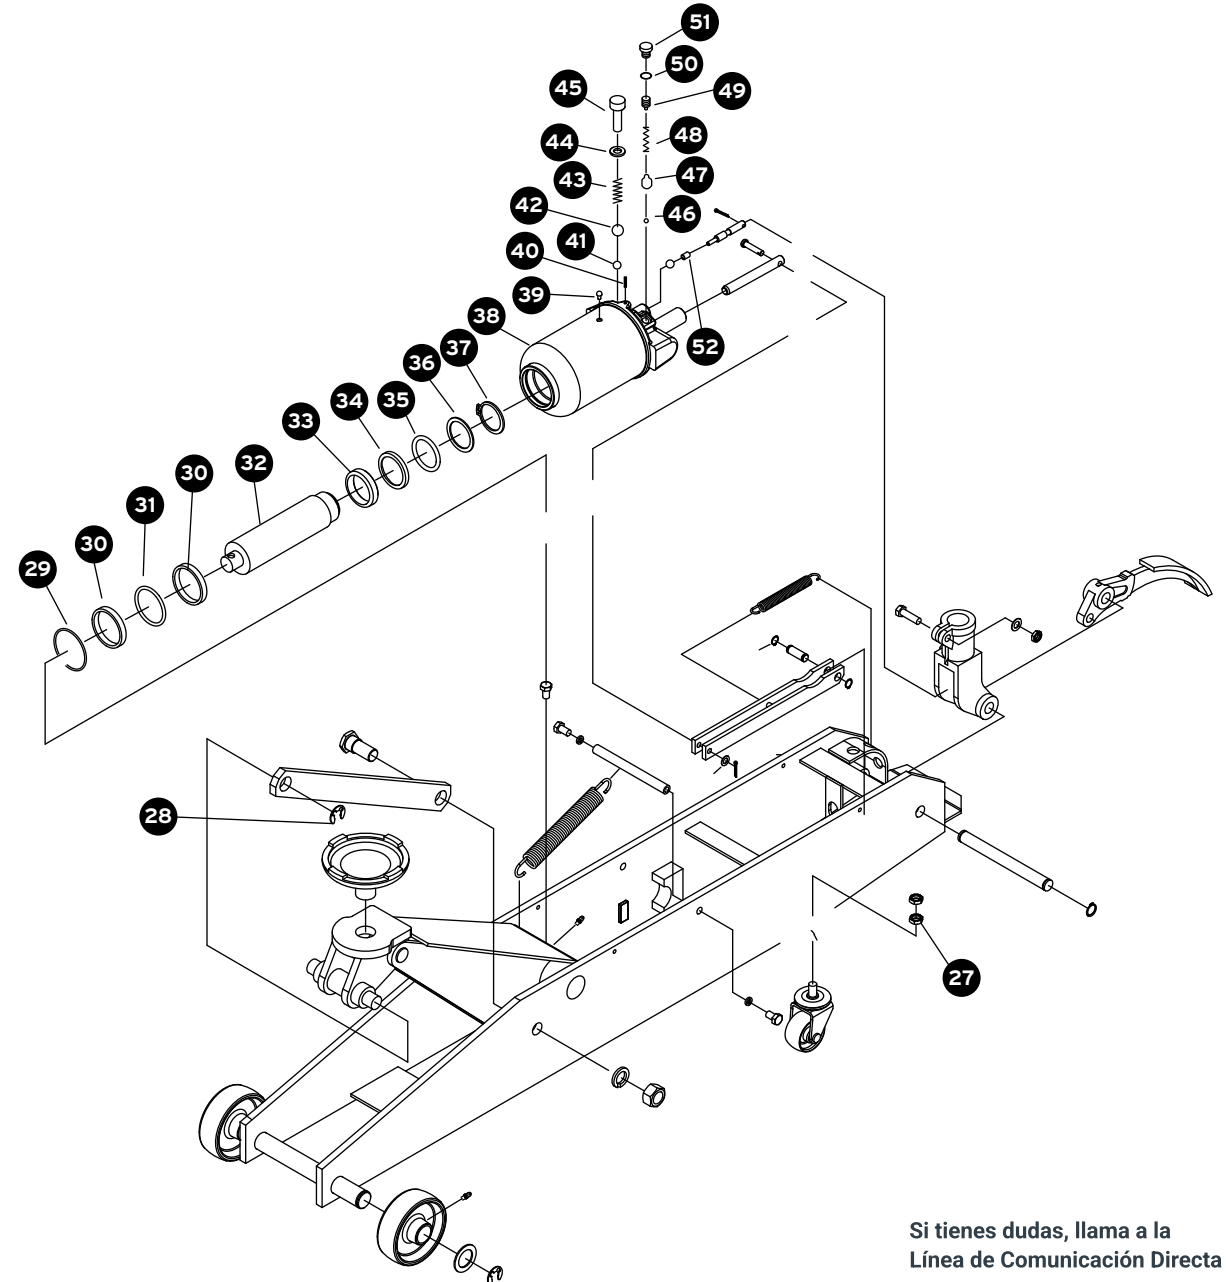

A

A

No.	Código	Clave	Descripción
1	913744	R1-GAPRO-5	Marco
2	913745	R2-GAPRO-5	Rueda
3	913746	R3-GAPRO-5	Rondana plana Ø28.5mm
4	913747	R4-GAPRO-5	Anillo "E" Ø29.5
5	913748	R5-GAPRO-5	Válvula
6	913749	R6-GAPRO-5	Unión
7	913750	R7-GAPRO-5	Tornillo hex. M20x50mm
8	913751	R8-GAPRO-5	Plato
9	913752	R9-GAPRO-5	Rondana de presión Ø21
10	913753	R10-GAPRO-5	Tuerca hexagonal M20
11	913754	R11-GAPRO-5	Resorte 200gr
12	913755	R12-GAPRO-5	Tornillo hex. M10x25mm
13	913756	R13-GAPRO-5	Tornillo hex. M10x16mm
14	913757	R14-GAPRO-5	Rondana de presión Ø11
15	913758	R15-GAPRO-5	Eje unión
16	913759	R16-GAPRO-5	Llanta giratoria
17	913760	R17-GAPRO-5	Tuerca hex. M12
18	913761	R18-GAPRO-5	Anillo "C" Ø16
19	913762	R19-GAPRO-5	Eje trasero
20	913763	R20-GAPRO-5	Rondana plana Ø9
21	913764	R21-GAPRO-5	Chaveta
22	913765	R22-GAPRO-5	Unión
23	913766	R23-GAPRO-5	Resorte
24	913767	R24-GAPRO-5	Anillo "C" Ø11
25	913768	R25-GAPRO-5	Perno
26	913769	R26-GAPRO-5	Cubierta

B

B

No.	Código	Clave	Descripción
27	913770	R27-GAPRO-5	Rondana Ø12
28	913771	R28-GAPRO-5	Anillo "E" Ø25
29	913772	R29-GAPRO-5	Anillo Ø61
30	913773	R30-GAPRO-5	Collar
31	913774	R31-GAPRO-5	Empaque de hule Ø52
32	913775	R32-GAPRO-5	Vástago
33	913776	R33-GAPRO-5	Collar
34	913777	R34-GAPRO-5	Junta de plástico Ø47
35	913778	R35-GAPRO-5	Empaque de hule Ø47
36	913779	R36-GAPRO-5	Rondana plana Ø40
37	913780	R37-GAPRO-5	Anillo "C" Ø36
38	913781	R38-GAPRO-5	Cilindro
39	913782	R39-GAPRO-5	Tapón llenado de aceite
40	913783	R40-GAPRO-5	Perno
41	913784	R41-GAPRO-5	Balín Ø6
42	913785	R42-GAPRO-5	Balín Ø9
43	913786	R43-GAPRO-5	Resorte 2gr
44	913787	R44-GAPRO-5	Rondana plana Ø12
45	913788	R45-GAPRO-5	Tornillo M12x20mm
46	913789	R46-GAPRO-5	Balín Ø4
47	913790	R47-GAPRO-5	Base del resorte
48	913791	R48-GAPRO-5	Resorte 1gr
49	913792	R49-GAPRO-5	Tornillo M9x12
50	913793	R50-GAPRO-5	Sello de hule Ø9
51	913794	R51-GAPRO-5	Tornillo M10x7mm
52	913795	R52-GAPRO-5	Sello de hule