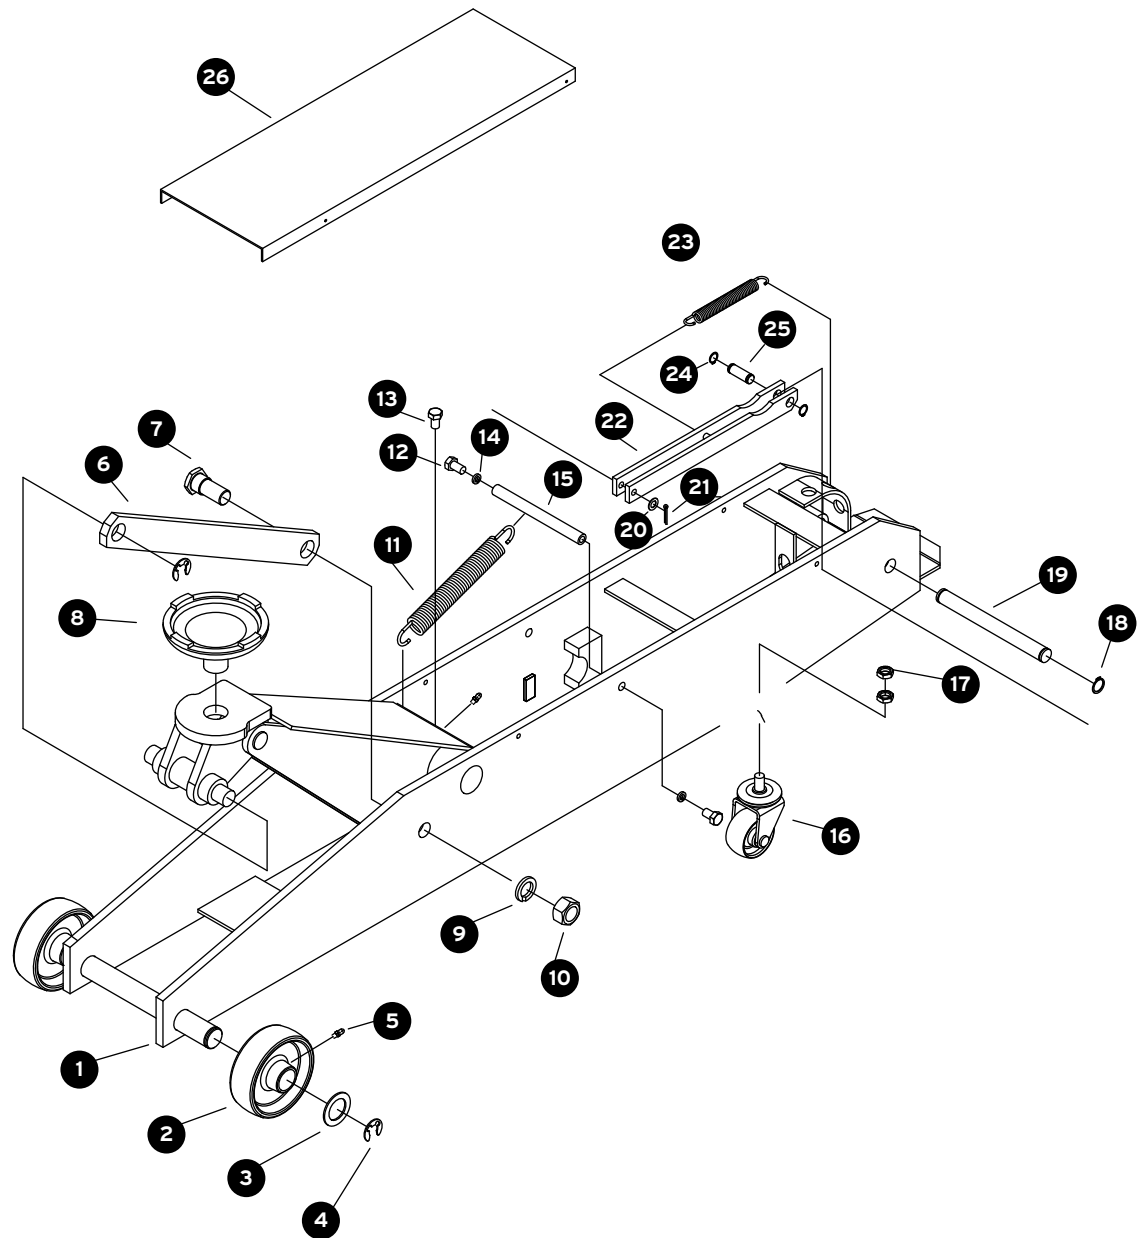

A

A

No.	Código	Clave	Descripción
1	913744	R1-GAPRO-5	Marco
2	913745	R2-GAPRO-5	Rueda
3	913746	R3-GAPRO-5	Rondana plana Ø28.5mm
4	913747	R4-GAPRO-5	Anillo "E" Ø29.5
5	913748	R5-GAPRO-5	Válvula
6	913749	R6-GAPRO-5	Unión
7	913750	R7-GAPRO-5	Tornillo hex. M20x50mm
8	913751	R8-GAPRO-5	Plato
9	913752	R9-GAPRO-5	Rondana de presión Ø21
10	913753	R10-GAPRO-5	Tuerca hexagonal M20
11	913754	R11-GAPRO-5	Resorte 200gr
12	913755	R12-GAPRO-5	Tornillo hex. M10x25mm
13	913756	R13-GAPRO-5	Tornillo hex. M10x16mm
14	913757	R14-GAPRO-5	Rondana de presión Ø11
15	913758	R15-GAPRO-5	Eje unión
16	913759	R16-GAPRO-5	Llanta giratoria
17	913760	R17-GAPRO-5	Tuerca hex. M12
18	913761	R18-GAPRO-5	Anillo "C" Ø16
19	913762	R19-GAPRO-5	Eje trasero
20	913763	R20-GAPRO-5	Rondana plana Ø9
21	913764	R21-GAPRO-5	Chaveta
22	913765	R22-GAPRO-5	Unión
23	913766	R23-GAPRO-5	Resorte
24	913767	R24-GAPRO-5	Anillo "C" Ø11
25	913768	R25-GAPRO-5	Perno
26	913769	R26-GAPRO-5	Cubierta

B

B

No.	Código	Clave	Descripción
27	913770	R27-GAPRO-5	Rondana Ø12
28	913771	R28-GAPRO-5	Anillo "E" Ø25
29	913772	R29-GAPRO-5	Anillo Ø61
30	913773	R30-GAPRO-5	Collar
31	913774	R31-GAPRO-5	Empaque de hule Ø52
32	913775	R32-GAPRO-5	Vástago
33	913776	R33-GAPRO-5	Collar
34	913777	R34-GAPRO-5	Junta de plástico Ø47
35	913778	R35-GAPRO-5	Empaque de hule Ø47
36	913779	R36-GAPRO-5	Rondana plana Ø40
37	913780	R37-GAPRO-5	Anillo "C" Ø36
38	913781	R38-GAPRO-5	Cilindro
39	913782	R39-GAPRO-5	Tapón llenado de aceite
40	913783	R40-GAPRO-5	Perno
41	913784	R41-GAPRO-5	Balín Ø6
42	913785	R42-GAPRO-5	Balín Ø9
43	913786	R43-GAPRO-5	Resorte 2gr
44	913787	R44-GAPRO-5	Rondana plana Ø12
45	913788	R45-GAPRO-5	Tornillo M12x20mm
46	913789	R46-GAPRO-5	Balín Ø4
47	913790	R47-GAPRO-5	Base del resorte
48	913791	R48-GAPRO-5	Resorte 1gr
49	913792	R49-GAPRO-5	Tornillo M9x12
50	913793	R50-GAPRO-5	Sello de hule Ø9
51	913794	R51-GAPRO-5	Tornillo M10x7mm
52	913795	R52-GAPRO-5	Sello de hule