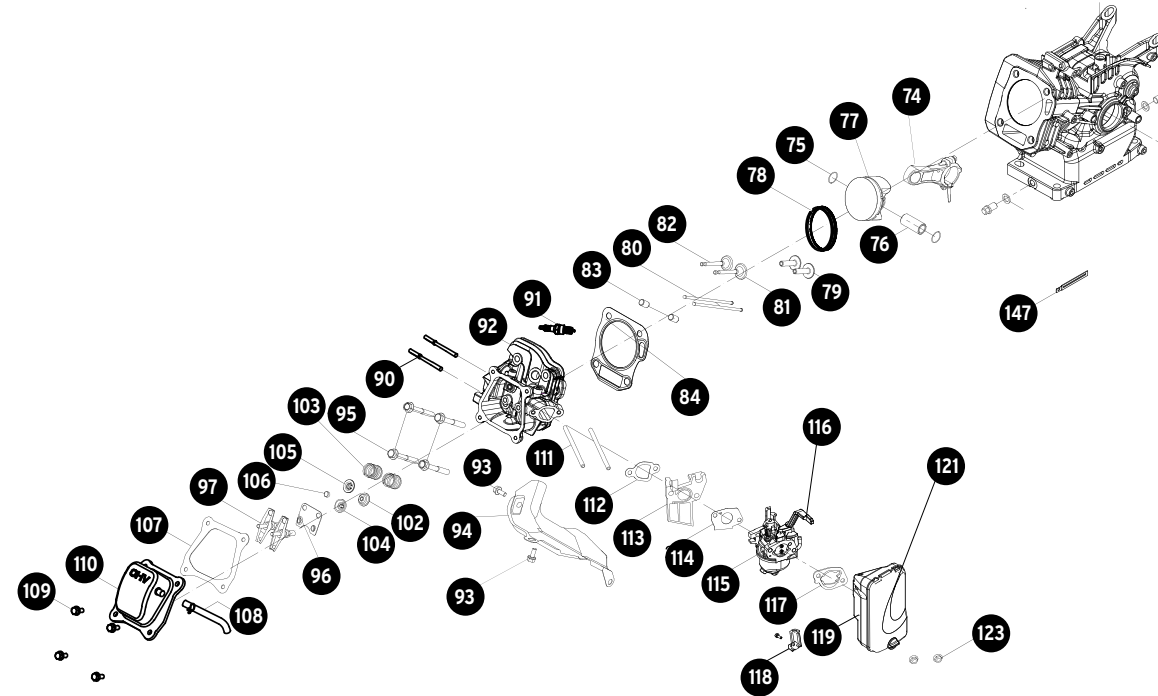

CHASIS **A**

Si tienes dudas, llama a la Línea de Comunicación Directa

800-0187-873 Exclusivo para México

B

No.	Código	Clave	Descripción
4	922951	R4-GEN-25X	Abrazadera
5	922952	R5-GEN-25X	Manguera de combustible Ø4xØ8x450
14	922962	R14-GEN-25X	Sistema de arranque
15	922963	R15-GEN-25X	Tornillo cabeza hexagonal M6x10
16	922964	R16-GEN-25X	Arandela Ø6
17	922965	R17-GEN-25X	Piola con carrete
18	922966	R18-GEN-25X	SopORTE circular
19	922967	R19-GEN-25X	Base de sistema de arranque
20	922968	R20-GEN-25X	Tornillo M6x14
22	922970	R22-GEN-25X	Tornillo M6x20
23	922971	R23-GEN-25X	Abrazadera con opresor
24	922972	R24-GEN-25X	Protector inferior
25	922973	R25-GEN-25X	Tuerca M14x1.5
26	922974	R26-GEN-25X	Polea de arranque
27	922975	R27-GEN-25X	Ventilador
28	922976	R28-GEN-25X	Volante
29	922977	R29-GEN-25X	Tornillo M6x25
30	922978	R30-GEN-25X	Módulo de encendido
31	922979	R31-GEN-25X	Retén Ø25xØ41.25x6
32	922980	R32-GEN-25X	Arandela Ø10x1.25xØ16
33	922981	R33-GEN-25X	Tornillo de drenado M10x1.25x15
34	922982	R34-GEN-25X	Cárter
36	922984	R36-GEN-25X	Brazo de gobernador
37	922985	R37-GEN-25X	Arandela Ø5.2x1.9
38	922986	R38-GEN-25X	Retén Ø6xØ11x4
39	922987	R39-GEN-25X	Chaveta
40	922988	R40-GEN-25X	Ensamble de soporte de gobernador
41	922989	R41-GEN-25X	Tornillo M6x12
42	922990	R42-GEN-25X	Resorte 0.97grs
43	922991	R43-GEN-25X	Barra de gobernador
44	922992	R44-GEN-25X	Resorte de gobernador 2.4 grs
45	922993	R45-GEN-25X	Brazo de gobernador
46	922994	R46-GEN-25X	Balero 6205
47	922995	R47-GEN-25X	Cigüeñal
48	922996	R48-GEN-25X	Árbol de levas
49	922997	R49-GEN-25X	Perno Ø8x14
50	922998	R50-GEN-25X	Junta de cárter
51	922999	R51-GEN-25X	Engrane de gobernador
52	923000	R52-GEN-25X	Bayoneta
53	923002	R53-GEN-25X	Tapa de cárter
54	923003	R54-GEN-25X	Tornillo M8x32
55	923004	R55-GEN-25X	SopORTE
56	923005	R56-GEN-25X	Balero de bolas Ø25xØ41.25x6
57	923006	R57-GEN-25X	Tornillo M6x12
72	923023	R72-GEN-25X	Tornillo M6x14
73	923024	R73-GEN-25X	Sensor de aceite

MOTOR

C