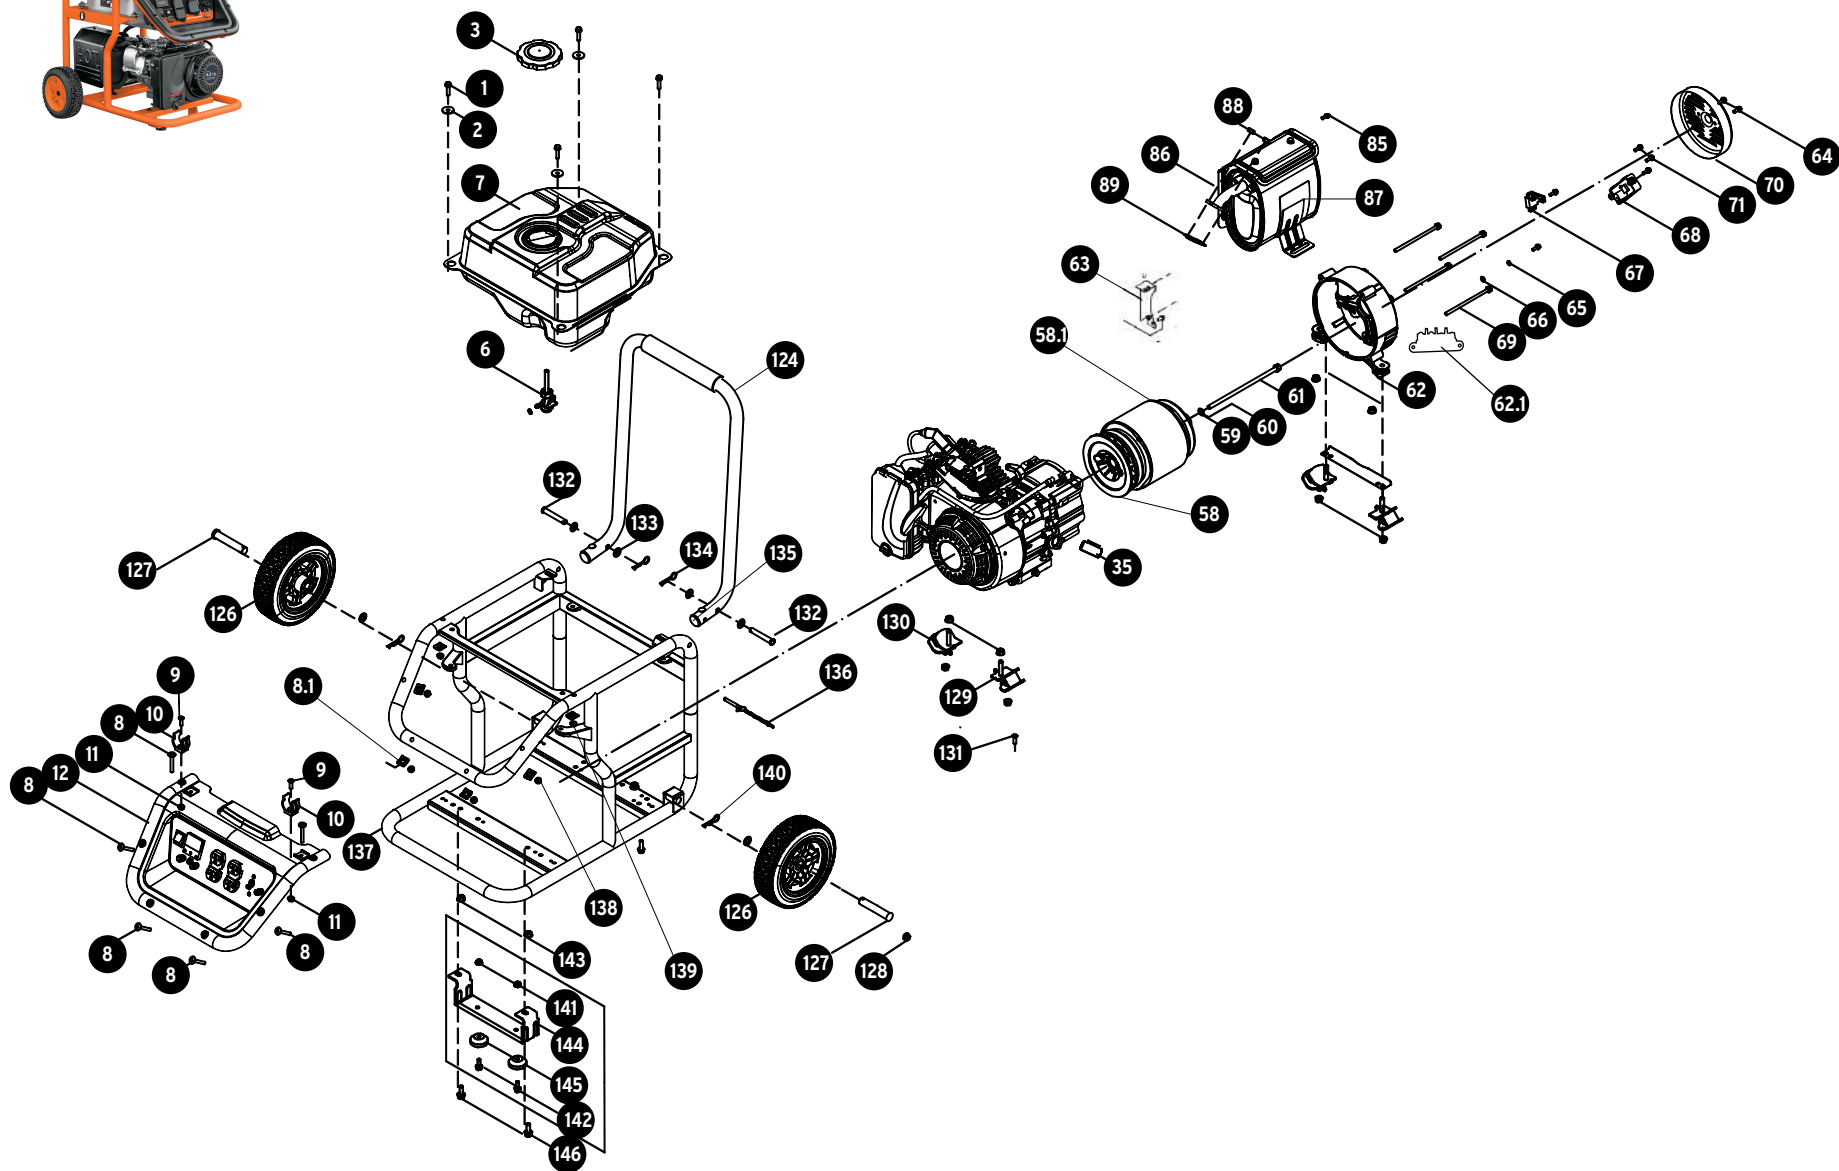

CHASIS **A**

Si tienes dudas, llama a la Línea de Comunicación Directa

800-0187-873 Exclusivo para México

B

No.	Código	Clave	Descripción
4	922951	R4-GEN-25X	Abrazadera
5	922952	R5-GEN-25X	Manguera de combustible Ø4xØ8x450
14	922962	R14-GEN-25X	Sistema de arranque
15	922963	R15-GEN-25X	Tornillo cabeza hexagonal M6x10
16	922964	R16-GEN-25X	Arandela Ø6
17	922965	R17-GEN-25X	Piola con carrete
18	922966	R18-GEN-25X	SopORTE circular
19	922967	R19-GEN-25X	Base de sistema de arranque
20	922968	R20-GEN-25X	Tornillo M6x14
22	922970	R22-GEN-25X	Tornillo M6x20
23	922971	R23-GEN-25X	Abrazadera con opresor
24	922972	R24-GEN-25X	Protector inferior
25	922973	R25-GEN-25X	Tuerca M14x1.5
26	922974	R26-GEN-25X	Polea de arranque
27	922975	R27-GEN-25X	Ventilador
28	922976	R28-GEN-25X	Volante
29	922977	R29-GEN-25X	Tornillo M6x25
30	922978	R30-GEN-25X	Módulo de encendido
31	922979	R31-GEN-25X	Retén Ø25xØ41.25x6
32	922980	R32-GEN-25X	Arandela Ø10x1.25xØ16
33	922981	R33-GEN-25X	Tornillo de drenado M10x1.25x15
34	922982	R34-GEN-25X	Cárter
36	922984	R36-GEN-25X	Brazo de gobernador
37	922985	R37-GEN-25X	Arandela Ø5.2x1.9
38	922986	R38-GEN-25X	Retén Ø6xØ11x4
39	922987	R39-GEN-25X	Chaveta
40	922988	R40-GEN-25X	Ensamble de soporte de gobernador
41	922989	R41-GEN-25X	Tornillo M6x12
42	922990	R42-GEN-25X	Resorte 0.97grs
43	922991	R43-GEN-25X	Barra de gobernador
44	922992	R44-GEN-25X	Resorte de gobernador 2.4 grs
45	922993	R45-GEN-25X	Brazo de gobernador
46	922994	R46-GEN-25X	Balero 6205
47	922995	R47-GEN-25X	Cigüeñal
48	922996	R48-GEN-25X	Árbol de levas
49	922997	R49-GEN-25X	Perno Ø8x14
50	922998	R50-GEN-25X	Junta de cárter
51	922999	R51-GEN-25X	Engrane de gobernador
52	923000	R52-GEN-25X	Bayoneta
53	923002	R53-GEN-25X	Tapa de cárter
54	923003	R54-GEN-25X	Tornillo M8x32
55	923004	R55-GEN-25X	SopORTE
56	923005	R56-GEN-25X	Balero de bolas Ø25xØ41.25x6
57	923006	R57-GEN-25X	Tornillo M6x12
72	923023	R72-GEN-25X	Tornillo M6x14
73	923024	R73-GEN-25X	Sensor de aceite

MOTOR

C