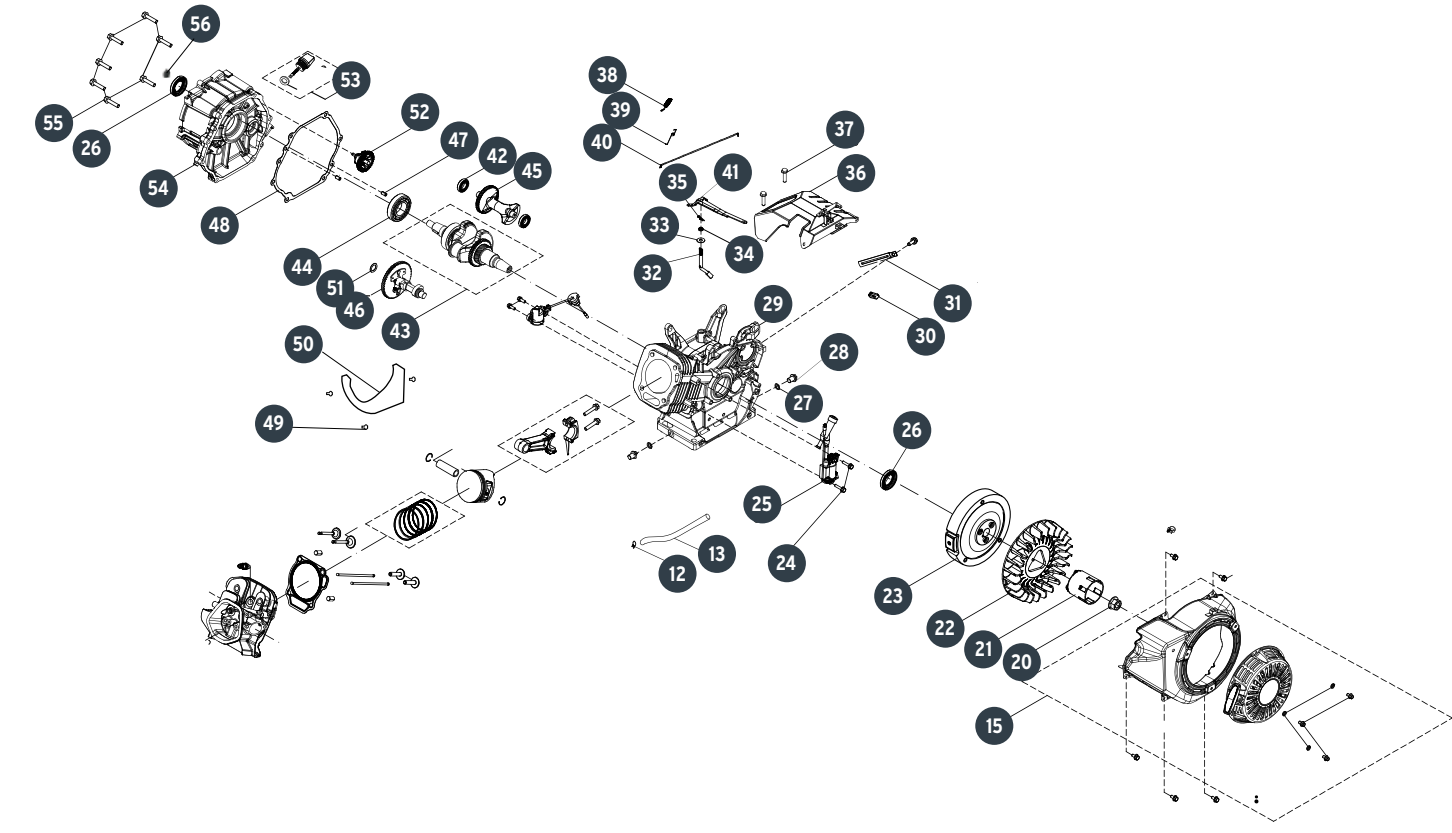

No.	Código	Clave	Descripción
12	923447	R12-GEN-55X	Seguro de manguera
13	923448	R13-GEN-55X	Manguera para gasolina Ø4xØ8x520
15	923450	R15-GEN-55X	Sistema de arranque
20	923451	R20-GEN-55X	Tuerca M16x1.5
21	923452	R21-GEN-55X	Polea de arranque
22	923453	R22-GEN-55X	Ventilador
23	923454	R23-GEN-55X	Volante
24	923455	R24-GEN-55X	Tornillo M6x28
25	923456	R25-GEN-55X	Módulo de encendido
26	923457	R26-GEN-55X	Retén Ø35xØ52x7
27	923458	R27-GEN-55X	Arandela Ø12x2xØ20
28	923459	R28-GEN-55X	Tornillo de drenado M12x1.5x15
29	923460	R29-GEN-55X	Cárter
30	923461	R30-GEN-55X	Protector de cable
31	923462	R31-GEN-55X	Llave de sujeción
32	923463	R32-GEN-55X	Palanca de gobernador
33	923464	R33-GEN-55X	Arandela Ø8x0.8xØ20
34	923465	R34-GEN-55X	Retén Ø8xØ14x4
35	923466	R35-GEN-55X	Chaveta
36	923467	R36-GEN-55X	Soporte de gobernador
37	923468	R37-GEN-55X	Tornillo M6x12
38	923469	R38-GEN-55X	Resorte
39	923470	R39-GEN-55X	Resorte
40	923471	R40-GEN-55X	Varilla de aceleración
41	923472	R41-GEN-55X	Palanca de gobernador
42	923473	R42-GEN-55X	Balero 6202
43	923474	R43-GEN-55X	Cigüeñal
44	923475	R44-GEN-55X	Balero 6207
45	923476	R45-GEN-55X	Eje de balance
46	923477	R46-GEN-55X	Árbol de levas
47	923478	R47-GEN-55X	Perno Ø8x12
48	923479	R48-GEN-55X	Junta de cárter
49	923480	R49-GEN-55X	Tapa protectora de cárter
50	923481	R50-GEN-55X	Tornillo M5x10
51	923482	R51-GEN-55X	Arandela Ø16xØ24x0.3
52	923483	R52-GEN-55X	Engrane de gobernador
53	923484	R53-GEN-55X	Bayoneta
54	923485	R54-GEN-55X	Tapa de cárter
55	923486	R55-GEN-55X	Tornillo M8x38
56	923487	R56-GEN-55X	Sello tapón de cárter

MOTOR B