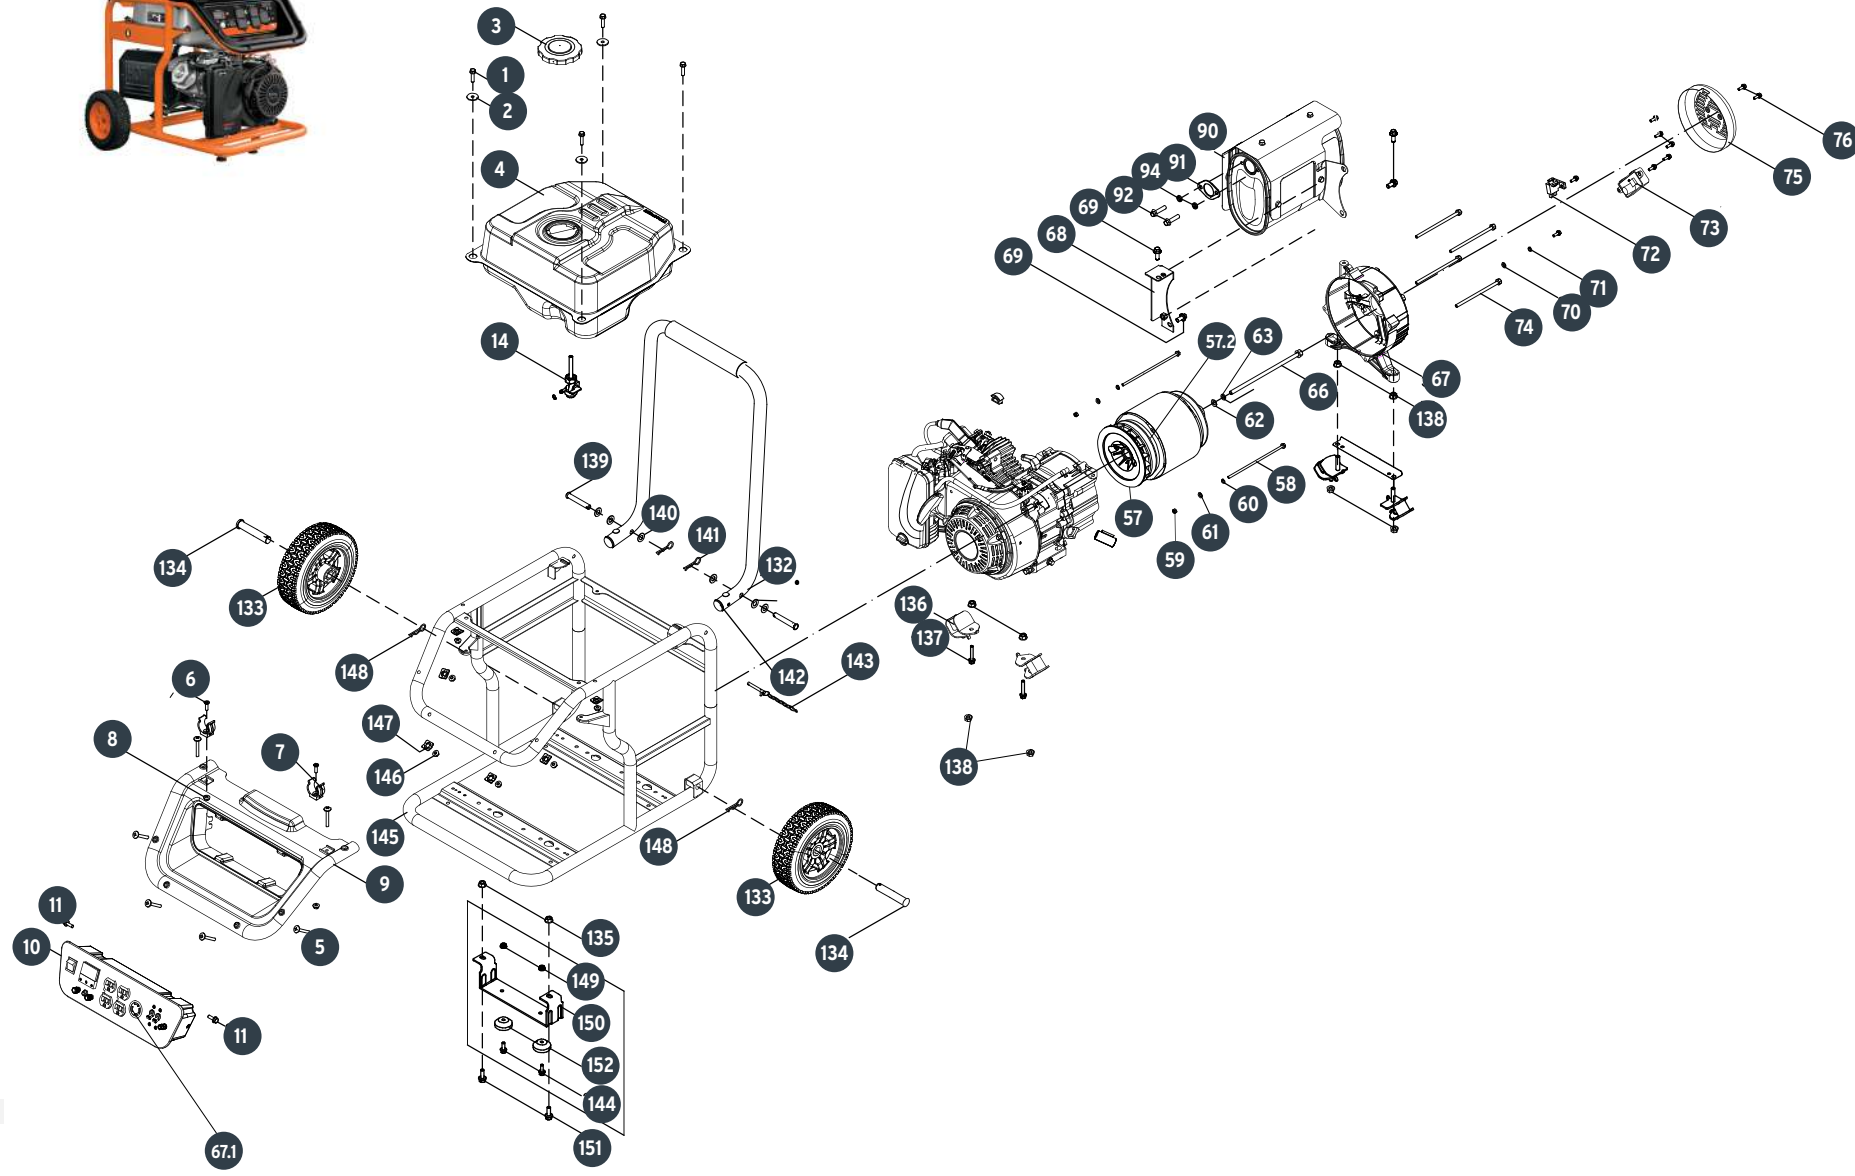

A

No.	Código	Clave	Descripción
1	923436	R1-GEN-55X	Tornillo M6x25
2	923437	R2-GEN-55X	Arandela Ø6.5xØ25
3	923438	R3-GEN-55X	Tapón de gasolina con flotador
4	923439	R4-GEN-55X	Tanque de gasolina
5	923440	R5-GEN-55X	Tornillo Ø6
6	923441	R6-GEN-55X	Tornillo M6x20
7	923442	R7-GEN-55X	Abrazadera
8	923443	R8-GEN-55X	Tuerca M6
9	923444	R9-GEN-55X	Marco panel
10	923445	R10-GEN-55X	Panel de control
11	923446	R11-GEN-55X	Tornillo M6x18
14	923449	R14-GEN-55X	Válvula de paso
57	923488	R57-GEN-55X	Armadura
57.2	923489	R57.2-GEN-55X	Campo
58	923490	R58-GEN-55X	Tornillo M5x178
59	923491	R59-GEN-55X	Tuerca M5
60	923492	R60-GEN-55X	Arandela de presión Ø5
61	923493	R61-GEN-55X	Arandela Ø5
62	923494	R62-GEN-55X	Arandela Ø10
63	923495	R63-GEN-55X	Arandela de presión Ø10
66	923498	R66-GEN-55X	Tornillo M10x1.25x230
67	923499	R67-GEN-55X	Tapa de motor
67.1	923500	R67.1-GEN-55X	Terminal de conexiones
68	923501	R68-GEN-55X	Soporte de mofle
69	923502	R69-GEN-55X	Tornillo M8x16
70	923503	R70-GEN-55X	Arandela plana Ø6
71	923504	R71-GEN-55X	Arandela de presión Ø6
72	923505	R72-GEN-55X	Carbones y portacarbón
73	923506	R73-GEN-55X	Regulador de voltaje
74	923507	R74-GEN-55X	Tornillo M6x140
75	923508	R75-GEN-55X	Tapa trasera
76	923509	R76-GEN-55X	Tornillo M5x14
90	923523	R90-GEN-55X	Mofle
91	923524	R91-GEN-55X	Junta
92	923525	R92-GEN-55X	Tornillo M8x32
94	923527	R94-GEN-55X	Tuerca M8
132	923556	R132-GEN-55X	Ensamble de manija
133	923557	R133-GEN-55X	Ruedas 9.5x3
134	923558	R134-GEN-55X	Tornillo M16x100
135	923559	R135-GEN-55X	Tuerca M8
136	923560	R136-GEN-55X	Soporte amortiguador
137	923561	R137-GEN-55X	Tornillo M10x1.25x40
138	923562	R138-GEN-55X	Tuerca M10x1.25
139	923563	R139-GEN-55X	Perno 10x75
140	923564	R140-GEN-55X	Arandela 10x65
141	923565	R141-GEN-55X	Chaveta
142	923566	R142-GEN-55X	Tapón de pasamanos
143	923567	R143-GEN-55X	Perno de pasamanos
144	923569	R144-GEN-55X	Tornillo M6x16
145	923570	R145-GEN-55X	Chasis
146	923571	R146-GEN-55X	Tuerca M6
147	923572	R147-GEN-55X	Arandela
148	923573	R148-GEN-55X	Chaveta
149	923574	R149-GEN-55X	Tuerca M6
150	923575	R150-GEN-55X	Soporte base
151	923576	R151-GEN-55X	Tornillo M8x16
152	923577	R152-GEN-55X	Soporte