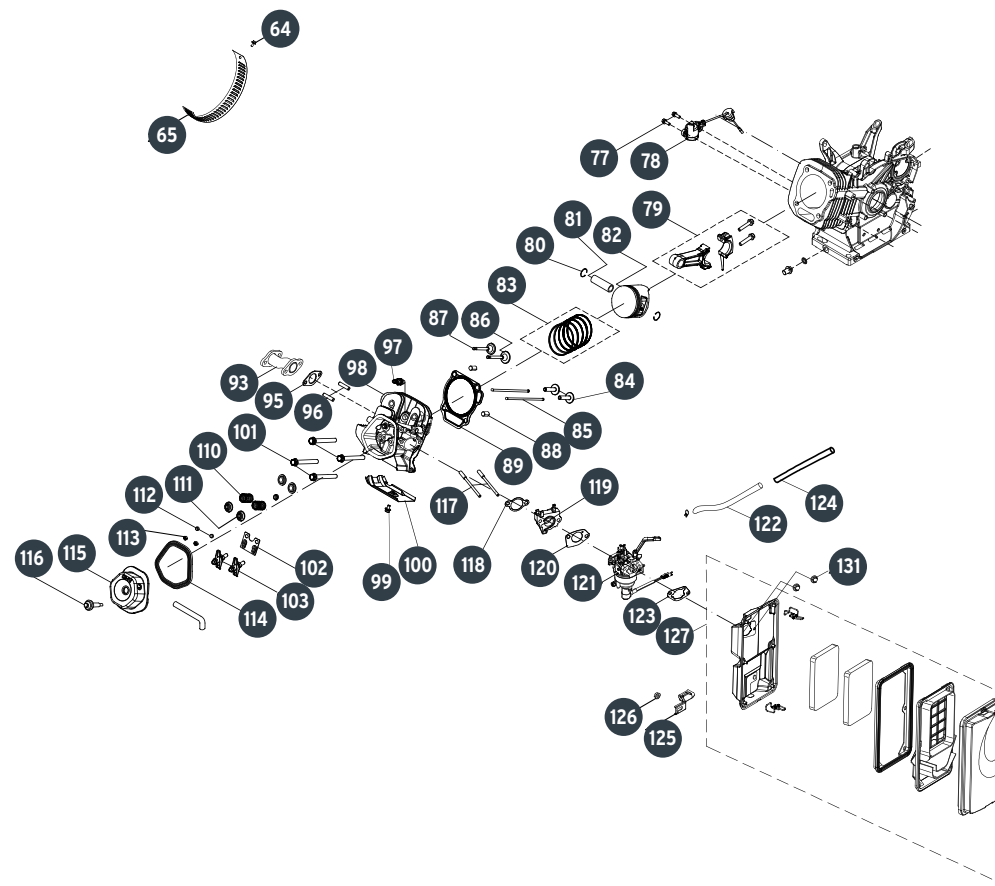

No.	Código	Clave	Descripción
64	923496	R64-GEN-55X	Tornillo M5x14
65	923497	R65-GEN-55X	Cincho
77	923510	R77-GEN-55X	Tornillo M6x16
78	923511	R78-GEN-55X	Sensor de aceite
79	923512	R79-GEN-55X	Biela
80	923513	R80-GEN-55X	Seguro de perno
81	923514	R81-GEN-55X	Perno
82	923515	R82-GEN-55X	Pistón
83	923516	R83-GEN-55X	Set de anillos
84	923517	R84-GEN-55X	Válvula
85	923518	R85-GEN-55X	Varilla de empuje
86	923519	R86-GEN-55X	Válvula de admisión
87	923520	R87-GEN-55X	Válvula de escape
88	923521	R88-GEN-55X	Perno Ø12x20
89	923522	R89-GEN-55X	Junta de cilindro
93	923526	R93-GEN-55X	Tubo de escape
95	923528	R95-GEN-55X	Junta de escape
96	923529	R96-GEN-55X	Perno M8x35
97	923530	R97-GEN-55X	Bujía
98	923531	R98-GEN-55X	Cabeza de cilindro
99	923532	R99-GEN-55X	Tornillo M6x10
100	923533	R100-GEN-55X	Cubierta
101	923534	R101-GEN-55X	Tornillo M10x1.25x87
102	923535	R102-GEN-55X	Base de balancín
103	923536	R103-GEN-55X	Ensamble de balancín
110	923537	R110-GEN-55X	Resorte de válvula
111	923538	R111-GEN-55X	Sello de resorte de válvula
112	923539	R112-GEN-55X	Boquilla de válvula
113	923540	R113-GEN-55X	Ajuste de válvula
114	923541	R114-GEN-55X	Empaque de tapa de cilindro
115	923542	R115-GEN-55X	Tapa de cilindro
116	923543	R116-GEN-55X	Perno M6x61
117	923544	R117-GEN-55X	Perno
118	923545	R118-GEN-55X	Junta de carburador
119	923546	R119-GEN-55X	Asiento de carburador
120	923547	R120-GEN-55X	Junta de carburador
121	923548	R121-GEN-55X	Carburador
122	923549	R122-GEN-55X	Protector de tubo
123	923550	R123-GEN-55X	Junta de filtro de aire
124	923551	R124-GEN-55X	Tubo de ventilación
125	923552	R125-GEN-55X	Soporte de filtro de aire
126	923553	R126-GEN-55X	Tuerca M6
127	923554	R127-GEN-55X	Filtro de aire
131	923555	R131-GEN-55X	Tuerca M6

C