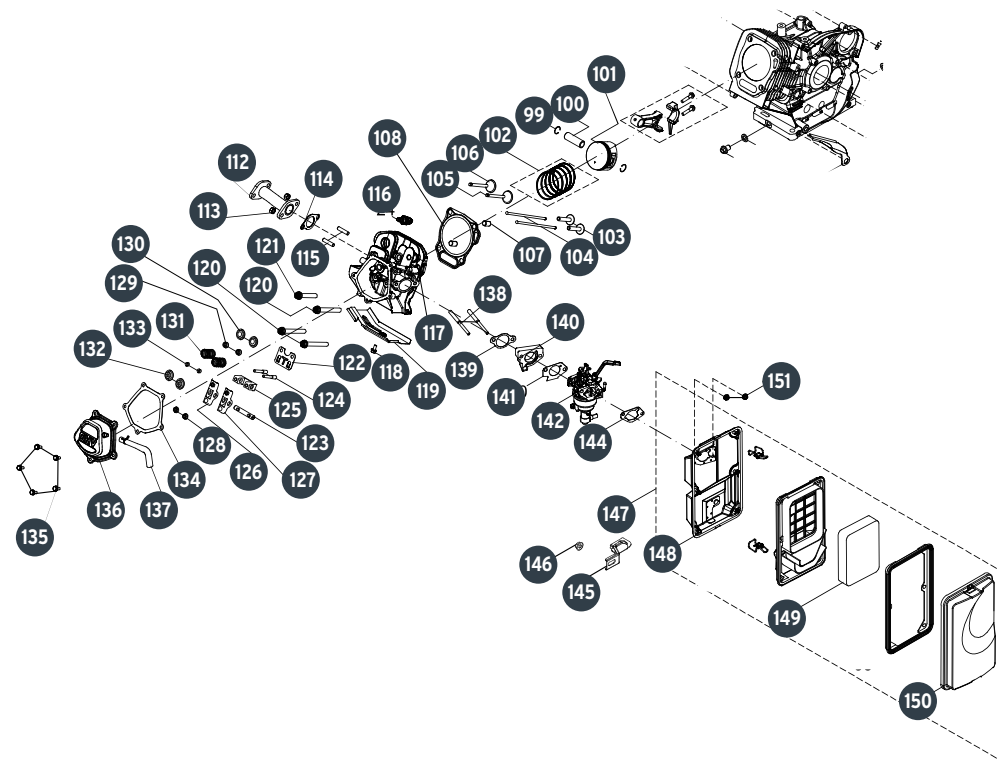

MOTOR **A**

B

No.	Código	Clave	Descripción
99	923672	R99-GEN-80X	Seguro de perno
100	923673	R100-GEN-80X	Perno
101	923674	R101-GEN-80X	Pistón
102	923675	R102-GEN-80X	Set de anillos
103	923676	R103-GEN-80X	Válvula
104	923677	R104-GEN-80X	Varilla de empuje
105	923678	R105-GEN-80X	Válvula de admisión
106	923679	R106-GEN-80X	Válvula de escape
107	923680	R107-GEN-80X	Perno Ø12x20
108	923681	R108-GEN-80X	Junta de pistón
112	923685	R112-GEN-80X	Tubo de escape
113	923686	R113-GEN-80X	Tuerca M8
114	923687	R114-GEN-80X	Empaque de tubo de escape
115	923688	R115-GEN-80X	Birlo
116	923689	R116-GEN-80X	Bujía
117	923690	R117-GEN-80X	Cabeza de cilindro
118	923691	R118-GEN-80X	Tornillo M6x12
119	923692	R119-GEN-80X	Sello de resorte de válvula
120	923693	R120-GEN-80X	Tornillo M10x1.25x87
121	923694	R121-GEN-80X	Tornillo M10x1.25x65
122	923695	R122-GEN-80X	Base de balancín
123	923696	R123-GEN-80X	Sujección de balancines
124	923697	R124-GEN-80X	Perno de prisionero
125	923698	R125-GEN-80X	Balancín de eje central
126	923699	R126-GEN-80X	Balancines M5x0.5
127	923700	R127-GEN-80X	Balancines M5x0.6
128	923701	R128-GEN-80X	Tuerca M6
129	923702	R129-GEN-80X	Sello de válvula de admisión
130	923703	R130-GEN-80X	Base de resorte
131	923704	R131-GEN-80X	Resorte de válvula
132	923705	R132-GEN-80X	Sello de resorte de válvula
133	923706	R133-GEN-80X	Ajuste de válvula
134	923707	R134-GEN-80X	Junta de tapa de válvulas
135	923708	R135-GEN-80X	Tornillo M6x61
136	923709	R136-GEN-80X	Tapa de cilindro
137	923710	R137-GEN-80X	Manguera
138	923711	R138-GEN-80X	Birlo M6x8x104
139	923712	R139-GEN-80X	Empaque para carburador
140	923713	R140-GEN-80X	Asiento de carburador
141	923714	R141-GEN-80X	Junta de carburador
142	923715	R142-GEN-80X	Carburador
143	923716	R143-GEN-80X	Protector de tubo
144	923717	R144-GEN-80X	Junta de filtro de aire
145	923718	R145-GEN-80X	Soporte de filtro de aire
146	923719	R146-GEN-80X	Tuerca M6
147	923720	R147-GEN-80X	Filtro de aire
148	923721	R148-GEN-80X	Base de filtro
149	923722	R149-GEN-80X	Elemento de filtro
150	923723	R150-GEN-80X	Tapa de filtro
151	923724	R151-GEN-80X	Tuerca M6