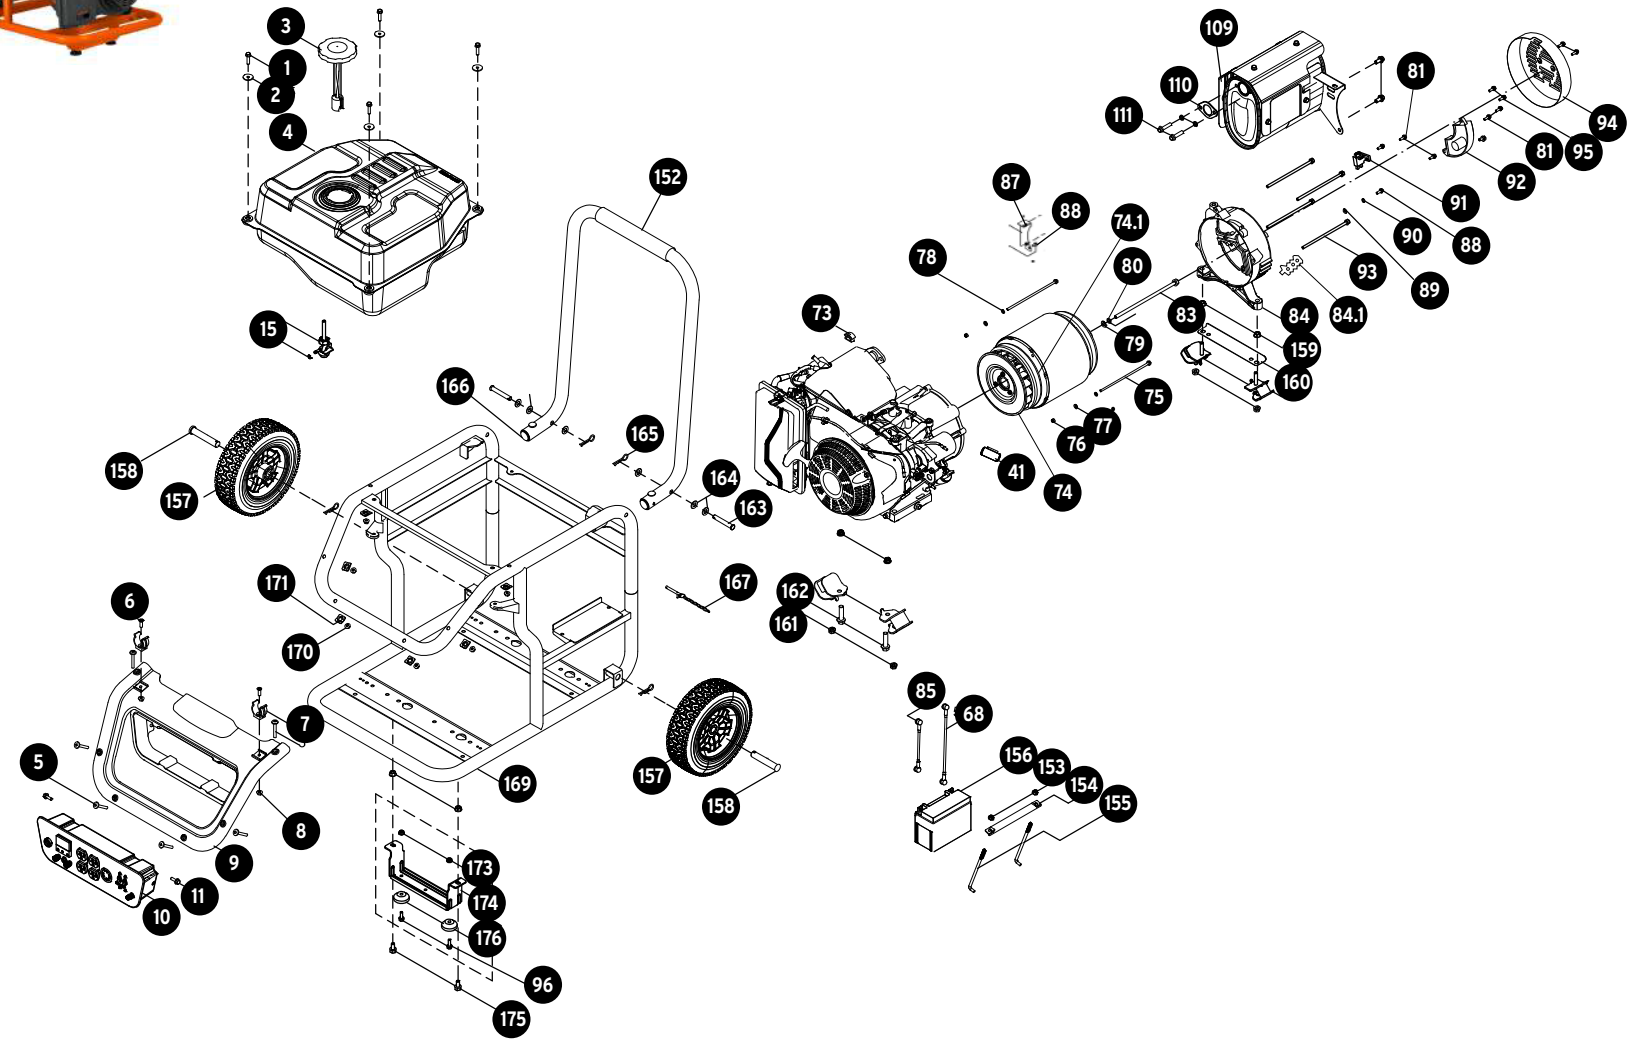

A

CHASIS

A

| No. | Código | Clave | Descripción |
|------|--------|---------------|-----------------------------------|
| 1 | 923578 | R1-GEN-80X | Tornillo M6x25 |
| 2 | 923579 | R2-GEN-80X | Arandela Ø6.5xØ25 |
| 3 | 923580 | R3-GEN-80X | Tapón de gasolina con flotador |
| 4 | 923581 | R4-GEN-80X | Tanque de gasolina |
| 5 | 923582 | R5-GEN-80X | Tornillo Ø6 |
| 6 | 923583 | R6-GEN-80X | Tornillo M6x20 |
| 7 | 923584 | R7-GEN-80X | Abrazadera |
| 8 | 923585 | R8-GEN-80X | Tuerca M6 |
| 9 | 923586 | R9-GEN-80X | Marco panel |
| 10 | 923587 | R10-GEN-80X | Panel de control |
| 11 | 923588 | R11-GEN-80X | Tornillo M6x18 |
| 12 | 923589 | R12-GEN-80X | Llave de interruptor de encendido |
| 15 | 923592 | R15-GEN-80X | Válvula de paso |
| 41 | 923612 | R41-GEN-80X | Pinza |
| 68 | 923639 | R68-GEN-80X | Cable para corriente |
| 73 | 923644 | R73-GEN-80X | Sello de cárter |
| 74 | 923645 | R74-GEN-80X | Armadura |
| 74.1 | 923646 | R74.1-GEN-80X | Campo |
| 75 | 923647 | R75-GEN-80X | Tornillo M5x229 |
| 76 | 923648 | R76-GEN-80X | Tuerca M5 |
| 77 | 923649 | R77-GEN-80X | Arandela Ø5 |
| 78 | 923650 | R78-GEN-80X | Arandela plana Ø6 |
| 79 | 923651 | R79-GEN-80X | Arandela plana Ø10 |
| 80 | 923652 | R80-GEN-80X | Arandela de presión Ø10 |
| 81 | 923653 | R81-GEN-80X | Tornillo M5x14 |
| 82 | 923654 | R82-GEN-80X | Cincho |
| 83 | 923655 | R83-GEN-80X | Tornillo M10x1.25x280 |
| 84 | 923656 | R84-GEN-80X | Soporte de motor |
| 84.1 | 923657 | R84.1-GEN-80X | Terminal de conexiones |
| 85 | 923658 | R85-GEN-80X | Cable para tierra |
| 86 | 923659 | R86-GEN-80X | Tornillo M6x12 |
| 87 | 923660 | R87-GEN-80X | Soporte de escape |
| 88 | 923661 | R88-GEN-80X | Tornillo M8x16 |
| 89 | 923662 | R89-GEN-80X | Arandela plana Ø6 |
| 90 | 923663 | R90-GEN-80X | Arandela de presión Ø7 |
| 91 | 923664 | R91-GEN-80X | Porta y carbones |
| 92 | 923665 | R92-GEN-80X | Regulador de voltaje |
| 93 | 923666 | R93-GEN-80X | Tornillo M6x194 |
| 94 | 923667 | R94-GEN-80X | Tapa de motor |
| 95 | 923668 | R95-GEN-80X | Tornillo M5x14 |
| 96 | 923669 | R96-GEN-80X | Tornillo M6x16 |
| 109 | 923682 | R109-GEN-80X | Mofle |
| 110 | 923683 | R110-GEN-80X | Junta |
| 111 | 923684 | R111-GEN-80X | Tornillo M8x32 |
| 152 | 923725 | R152-GEN-80X | Manija |
| 153 | 923726 | R153-GEN-80X | Tuerca M6 |
| 154 | 923727 | R154-GEN-80X | Base para batería |
| 155 | 923728 | R155-GEN-80X | Perno para fijar batería |
| 156 | 923729 | R156-GEN-80X | Batería |
| 157 | 923730 | R157-GEN-80X | Rueda 9.5x3 |
| 158 | 923731 | R158-GEN-80X | Tornillo 16x100 |
| 159 | 923732 | R159-GEN-80X | Tuerca M8 |
| 160 | 923733 | R160-GEN-80X | Soporte de amortiguador |
| 161 | 923734 | R161-GEN-80X | Tuerca M10x1.25 |
| 162 | 923735 | R162-GEN-80X | Tornillo M10x.25x40 |
| 163 | 923736 | R163-GEN-80X | Perno 10x75 |
| 164 | 923737 | R164-GEN-80X | Arandela |
| 165 | 923738 | R165-GEN-80X | Chaveta |
| 166 | 923739 | R166-GEN-80X | Tapón de pasamano |
| 167 | 923740 | R167-GEN-80X | Perno de pasamano |
| 169 | 923743 | R169-GEN-80X | Chasis |
| 170 | 923744 | R170-GEN-80X | Tuerca M6 |
| 171 | 923745 | R171-GEN-80X | Arandela cuadrada |
| 173 | 923747 | R173-GEN-80X | Tuerca M6 |
| 174 | 923748 | R174-GEN-80X | Base de soporte |
| 175 | 923749 | R175-GEN-80X | Tornillo M8x16 |
| 176 | 923750 | R176-GEN-80X | Soporte |