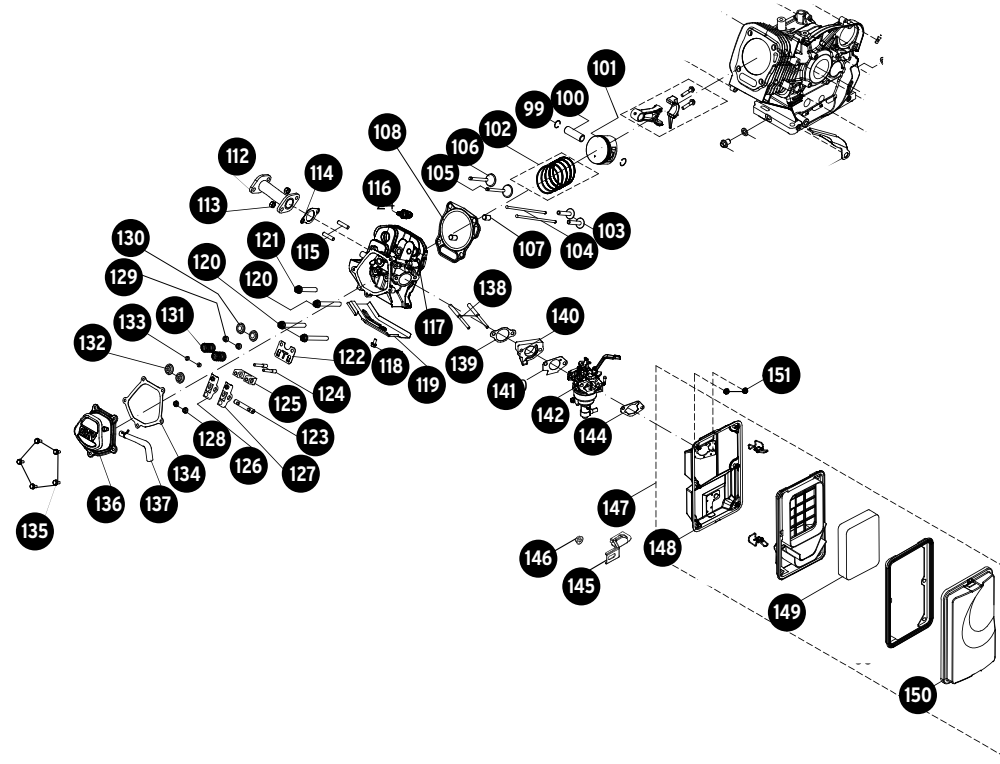

No.	Código	Clave	Descripción
99	923672	R99-GEN-80X	Seguro de perno
100	923673	R100-GEN-80X	Perno
101	923674	R101-GEN-80X	Pistón
102	923675	R102-GEN-80X	Set de anillos
103	923676	R103-GEN-80X	Válvula
104	923677	R104-GEN-80X	Varilla de empuje
105	923678	R105-GEN-80X	Válvula de admisión
106	923679	R106-GEN-80X	Válvula de escape
107	923680	R107-GEN-80X	Perno Ø12x20
108	923681	R108-GEN-80X	Junta de pistón
112	923685	R112-GEN-80X	Tubo de escape
113	923686	R113-GEN-80X	Tuerca M8
114	923687	R114-GEN-80X	Empaque de tubo de escape
115	923688	R115-GEN-80X	Birlo
116	923689	R116-GEN-80X	Bujía
117	923690	R117-GEN-80X	Cabeza de cilindro
118	923691	R118-GEN-80X	Tornillo M6x12
119	923692	R119-GEN-80X	Sello de resorte de válvula
120	923693	R120-GEN-80X	Tornillo M10x1.25x87
121	923694	R121-GEN-80X	Tornillo M10x1.25x65
122	923695	R122-GEN-80X	Base de balancín
123	923696	R123-GEN-80X	Sujección de balancines
124	923697	R124-GEN-80X	Perno de prisionero
125	923698	R125-GEN-80X	Balancín de eje central
126	923699	R126-GEN-80X	Balancines M5x0.5
127	923700	R127-GEN-80X	Balancines M5x0.6
128	923701	R128-GEN-80X	Tuerca M6
129	923702	R129-GEN-80X	Sello de válvula de admisión
130	923703	R130-GEN-80X	Base de resorte
131	923704	R131-GEN-80X	Resorte de válvula
132	923705	R132-GEN-80X	Sello de resorte de válvula
133	923706	R133-GEN-80X	Ajuste de válvula
134	923707	R134-GEN-80X	Junta de tapa de válvulas
135	923708	R135-GEN-80X	Tornillo M6x61
136	923709	R136-GEN-80X	Tapa de cilindro
137	923710	R137-GEN-80X	Manguera
138	923711	R138-GEN-80X	Birlo M6x8x104
139	923712	R139-GEN-80X	Empaque para carburador
140	923713	R140-GEN-80X	Asiento de carburador
141	923714	R141-GEN-80X	Junta de carburador
142	923715	R142-GEN-80X	Carburador
143	923716	R143-GEN-80X	Protector de tubo
144	923717	R144-GEN-80X	Junta de filtro de aire
145	923718	R145-GEN-80X	Soporte de filtro de aire
146	923719	R146-GEN-80X	Tuerca M6
147	923720	R147-GEN-80X	Filtro de aire
148	923721	R148-GEN-80X	Base de filtro
149	923722	R149-GEN-80X	Elemento de filtro
150	923723	R150-GEN-80X	Tapa de filtro
151	923724	R151-GEN-80X	Tuerca M6

MOTOR

B