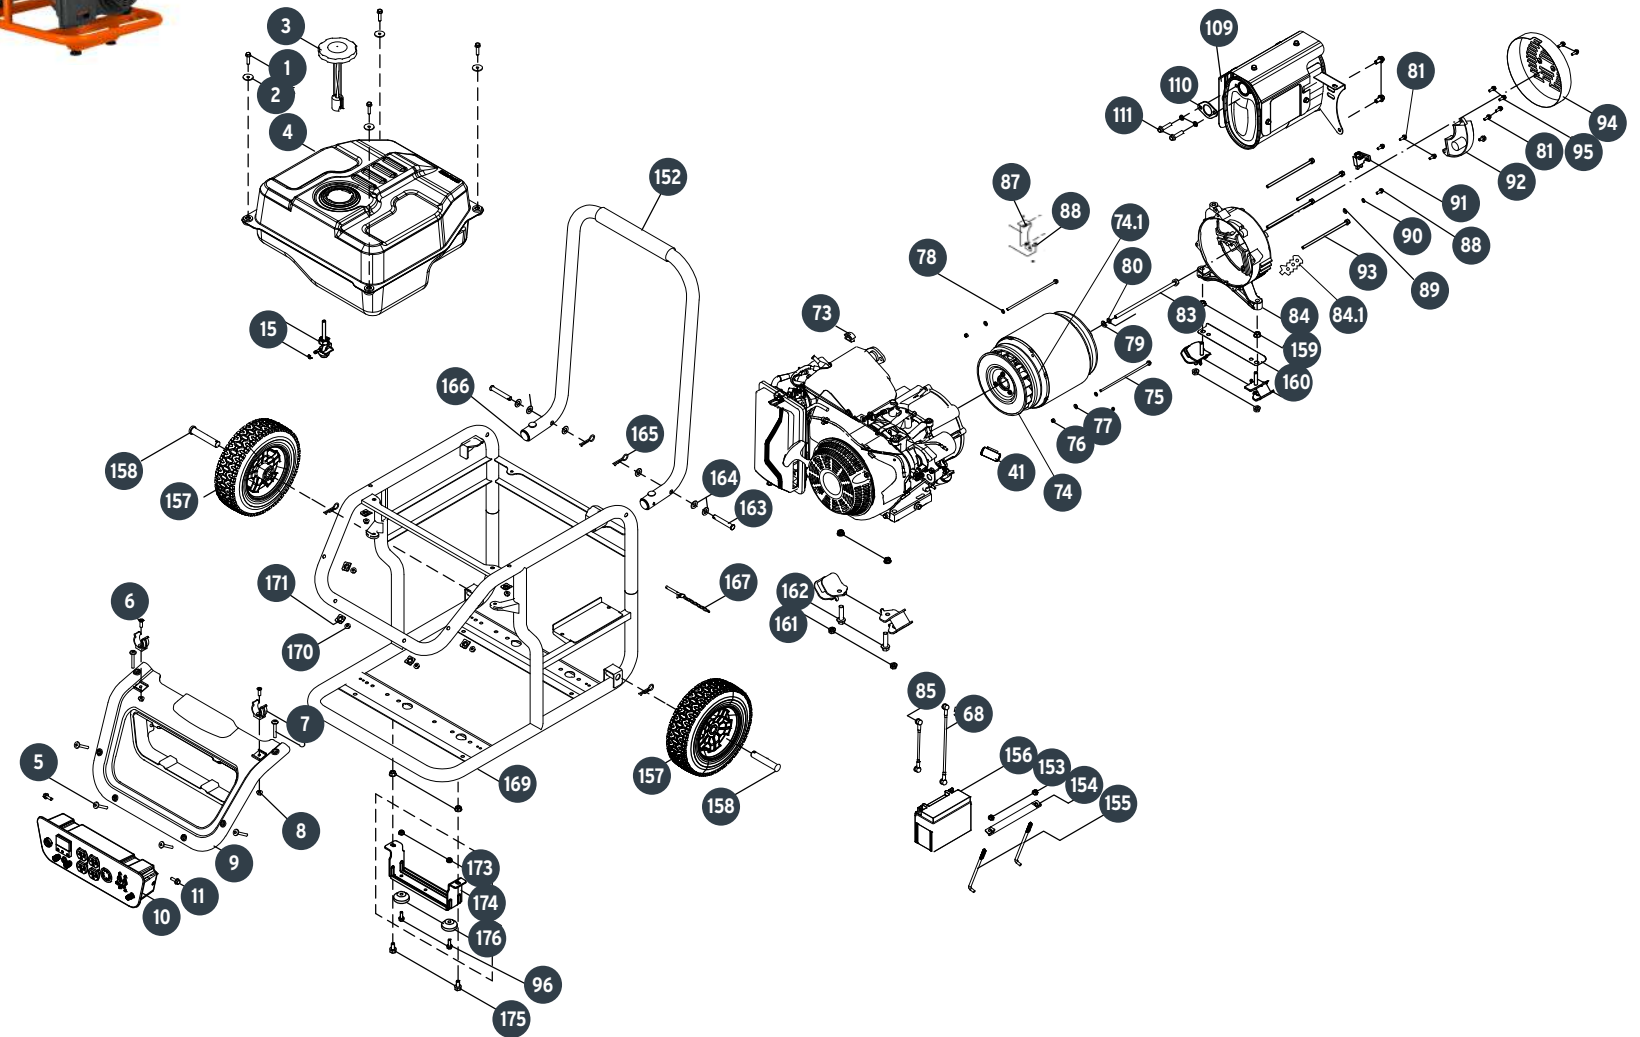

A

No.	Código	Clave	Descripción
1	923578	R1-GEN-80X	Tornillo M6x25
2	923579	R2-GEN-80X	Arandela Ø6.5xØ25
3	923580	R3-GEN-80X	Tapón de gasolina con flotador
4	923581	R4-GEN-80X	Tanque de gasolina
5	923582	R5-GEN-80X	Tornillo Ø6
6	923583	R6-GEN-80X	Tornillo M6x20
7	923584	R7-GEN-80X	Abrazadera
8	923585	R8-GEN-80X	Tuerca M6
9	923586	R9-GEN-80X	Marco panel
10	923587	R10-GEN-80X	Panel de control
11	923588	R11-GEN-80X	Tornillo M6x18
12	923589	R12-GEN-80X	Llave de interruptor de encendido
15	923592	R15-GEN-80X	Válvula de paso
41	923612	R41-GEN-80X	Pinza
68	923639	R68-GEN-80X	Cable para corriente
73	923644	R73-GEN-80X	Sello de cárter
74	923645	R74-GEN-80X	Armadura
74.1	923646	R74.1-GEN-80X	Campo
75	923647	R75-GEN-80X	Tornillo M5x229
76	923648	R76-GEN-80X	Tuerca M5
77	923649	R77-GEN-80X	Arandela Ø5
78	923650	R78-GEN-80X	Arandela plana Ø6
79	923651	R79-GEN-80X	Arandela plana Ø10
80	923652	R80-GEN-80X	Arandela de presión Ø10
81	923653	R81-GEN-80X	Tornillo M5x14
82	923654	R82-GEN-80X	Cincho
83	923655	R83-GEN-80X	Tornillo M10x1.25x280
84	923656	R84-GEN-80X	Soporte de motor
84.1	923657	R84.1-GEN-80X	Terminal de conexiones
85	923658	R85-GEN-80X	Cable para tierra
86	923659	R86-GEN-80X	Tornillo M6x12
87	923660	R87-GEN-80X	Soporte de escape
88	923661	R88-GEN-80X	Tornillo M8x16
89	923662	R89-GEN-80X	Arandela plana Ø6
90	923663	R90-GEN-80X	Arandela de presión Ø7
91	923664	R91-GEN-80X	Porta y carbones
92	923665	R92-GEN-80X	Regulador de voltaje
93	923666	R93-GEN-80X	Tornillo M6x194
94	923667	R94-GEN-80X	Tapa de motor
95	923668	R95-GEN-80X	Tornillo M5x14
96	923669	R96-GEN-80X	Tornillo M6x16
109	923682	R109-GEN-80X	Mofle
110	923683	R110-GEN-80X	Junta
111	923684	R111-GEN-80X	Tornillo M8x32
152	923725	R152-GEN-80X	Manija
153	923726	R153-GEN-80X	Tuerca M6
154	923727	R154-GEN-80X	Base para batería
155	923728	R155-GEN-80X	Perno para fijar batería
156	923729	R156-GEN-80X	Batería
157	923730	R157-GEN-80X	Rueda 9.5x3
158	923731	R158-GEN-80X	Tornillo 16x100
159	923732	R159-GEN-80X	Tuerca M8
160	923733	R160-GEN-80X	Soporte de amortiguador
161	923734	R161-GEN-80X	Tuerca M10x1.25
162	923735	R162-GEN-80X	Tornillo M10x.25x40
163	923736	R163-GEN-80X	Perno 10x75
164	923737	R164-GEN-80X	Arandela
165	923738	R165-GEN-80X	Chaveta
166	923739	R166-GEN-80X	Tapón de pasamano
167	923740	R167-GEN-80X	Perno de pasamano
169	923743	R169-GEN-80X	Chasis
170	923744	R170-GEN-80X	Tuerca M6
171	923745	R171-GEN-80X	Arandela cuadrada
173	923747	R173-GEN-80X	Tuerca M6
174	923748	R174-GEN-80X	Base de soporte
175	923749	R175-GEN-80X	Tornillo M8x16
176	923750	R176-GEN-80X	Soporte