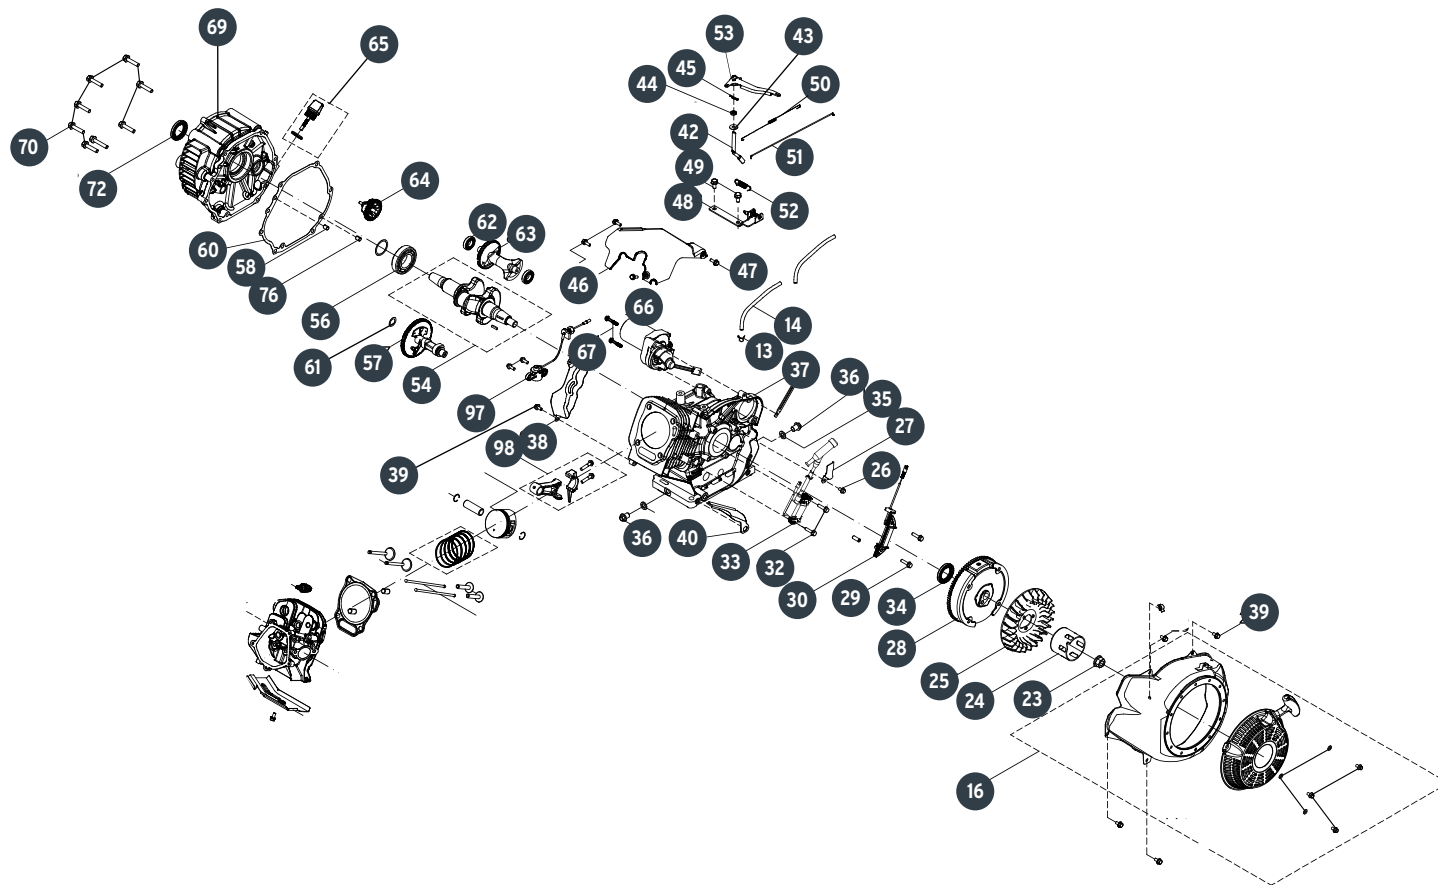

No.	Código	Clave	Descripción
13	923590	R13-GEN-80X	Abrazadera de manguera
14	923591	R14-GEN-80X	Manguera para gasolina Ø4xØ8x520
16	923593	R16-GEN-80X	Sistema de arranque
23	923594	R23-GEN-80X	Tuerca M16x1.5
24	923595	R24-GEN-80X	Polea de arranque
25	923596	R25-GEN-80X	Ventilador
26	923597	R26-GEN-80X	Tornillo M6x28
27	923598	R27-GEN-80X	Placa
28	923599	R28-GEN-80X	Volante
29	923600	R29-GEN-80X	Tornillo M6x30
30	923601	R30-GEN-80X	Cargador de bobina
31	923602	R31-GEN-80X	Buje Ø12x2xØ20
32	923603	R32-GEN-80X	Tornillo M12x1.5x15
33	923604	R33-GEN-80X	Módulo de encendido
34	923605	R34-GEN-80X	Retén Ø35xØ52x7
35	923606	R35-GEN-80X	Arandela Ø12xØ20x2
36	923607	R36-GEN-80X	Tornillo drenado M12
37	923608	R37-GEN-80X	Cárter
38	923609	R38-GEN-80X	Cubierta
39	923610	R39-GEN-80X	Tornillo M6x12
40	923611	R40-GEN-80X	Cubierta
42	923613	R42-GEN-80X	Eje de engrane gobernador
43	923614	R43-GEN-80X	Arandela Ø8xØ20x0.8
44	923615	R44-GEN-80X	Retén de aceite Ø8xØ14x4
45	923616	R45-GEN-80X	Chaveta
46	923617	R46-GEN-80X	Protector de cilindro
47	923618	R47-GEN-80X	Tornillo M6x16
48	923619	R48-GEN-80X	Soporte de gobernador
49	923620	R49-GEN-80X	Tornillo M8x14
50	923621	R50-GEN-80X	Resorte
51	923622	R51-GEN-80X	Varilla de aceleración
52	923623	R52-GEN-80X	Resorte de gobernador
53	923624	R53-GEN-80X	Palanca de gobernador
54	923625	R54-GEN-80X	Cigüeñal
56	923626	R56-GEN-80X	Balero de bolas 6207E
57	923627	R57-GEN-80X	Árbol de levas
58	923628	R58-GEN-80X	Perno Ø7x14
59	923629	R59-GEN-80X	Perno Ø9x12
60	923630	R60-GEN-80X	Sello de cárter
61	923631	R61-GEN-80X	Arandela Ø16xØ24x0.3
62	923632	R62-GEN-80X	Balero de bolas 6202E
63	923633	R63-GEN-80X	Eje de balance
64	923634	R64-GEN-80X	Gobernador
64.1	923635	R64.1-GEN-80X	Arandela Ø6
65	923636	R65-GEN-80X	Bayoneta
66	923637	R66-GEN-80X	Marcha
67	923638	R67-GEN-80X	Tornillo
69	923640	R69-GEN-80X	Tapa de cárter
70	923641	R70-GEN-80X	Tornillo M8x38
71	923642	R71-GEN-80X	Tornillo M5x14
72	923643	R72-GEN-80X	Retén de aceite Ø35xØ52x7
97	923670	R97-GEN-80X	Sensor de aceite
98	923671	R98-GEN-80X	Biela

MOTOR **A**