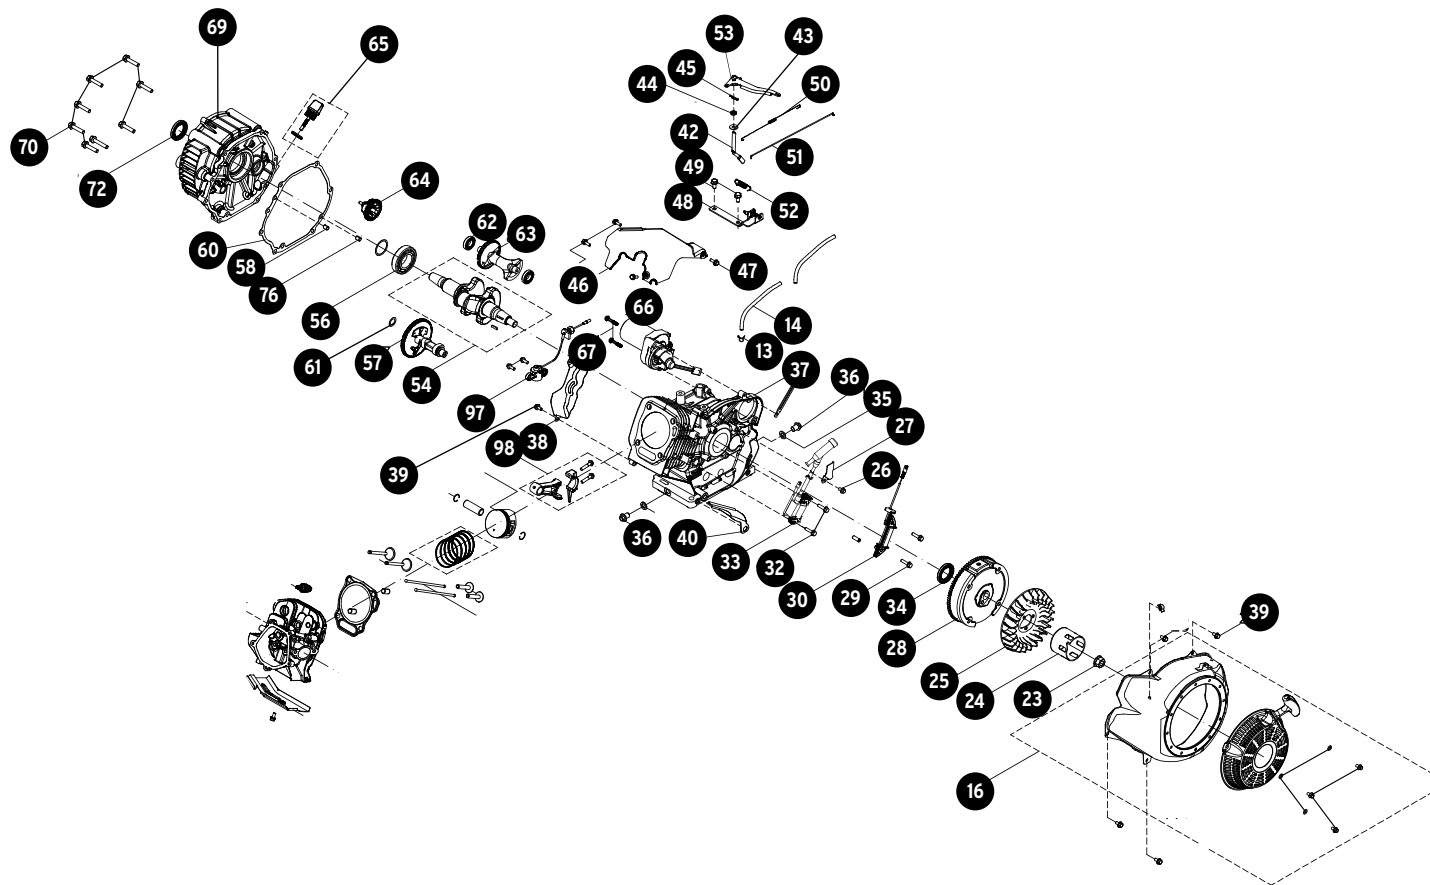

No.	Código	Clave	Descripción
13	923590	R13-GEN-80X	Abrazadera de manguera
14	923591	R14-GEN-80X	Manguera para gasolina Ø4xØ8x520
16	923593	R16-GEN-80X	Sistema de arranque
23	923594	R23-GEN-80X	Tuerca M16x1.5
24	923595	R24-GEN-80X	Polea de arranque
25	923596	R25-GEN-80X	Ventilador
26	923597	R26-GEN-80X	Tornillo M6x28
27	923598	R27-GEN-80X	Placa
28	923599	R28-GEN-80X	Volante
29	923600	R29-GEN-80X	Tornillo M6x30
30	923601	R30-GEN-80X	Cargador de bobina
31	923602	R31-GEN-80X	Buje Ø12x2xØ20
32	923603	R32-GEN-80X	Tornillo M12x1.5x15
33	923604	R33-GEN-80X	Módulo de encendido
34	923605	R34-GEN-80X	Retén Ø35xØ52x7
35	923606	R35-GEN-80X	Arandela Ø12xØ20x2
36	923607	R36-GEN-80X	Tornillo drenado M12
37	923608	R37-GEN-80X	Cárter
38	923609	R38-GEN-80X	Cubierta
39	923610	R39-GEN-80X	Tornillo M6x12
40	923611	R40-GEN-80X	Cubierta
42	923613	R42-GEN-80X	Eje de engrane gobernador
43	923614	R43-GEN-80X	Arandela Ø8xØ20x0.8
44	923615	R44-GEN-80X	Retén de aceite Ø8xØ14x4
45	923616	R45-GEN-80X	Chaveta
46	923617	R46-GEN-80X	Protector de cilindro
47	923618	R47-GEN-80X	Tornillo M6x16
48	923619	R48-GEN-80X	Soporte de gobernador
49	923620	R49-GEN-80X	Tornillo M8x14
50	923621	R50-GEN-80X	Resorte
51	923622	R51-GEN-80X	Varilla de aceleración
52	923623	R52-GEN-80X	Resorte de gobernador
53	923624	R53-GEN-80X	Palanca de gobernador
54	923625	R54-GEN-80X	Cigüeñal
56	923626	R56-GEN-80X	Balero de bolas 6207E
57	923627	R57-GEN-80X	Árbol de levas
58	923628	R58-GEN-80X	Perno Ø7x14
59	923629	R59-GEN-80X	Perno Ø9x12
60	923630	R60-GEN-80X	Sello de cárter
61	923631	R61-GEN-80X	Arandela Ø16xØ24x0.3
62	923632	R62-GEN-80X	Balero de bolas 6202E
63	923633	R63-GEN-80X	Eje de balance
64	923634	R64-GEN-80X	Gobernador
64.1	923635	R64.1-GEN-80X	Arandela Ø6
65	923636	R65-GEN-80X	Bayoneta
66	923637	R66-GEN-80X	Marcha
67	923638	R67-GEN-80X	Tornillo
69	923640	R69-GEN-80X	Tapa de cárter
70	923641	R70-GEN-80X	Tornillo M8x38
71	923642	R71-GEN-80X	Tornillo M5x14
72	923643	R72-GEN-80X	Retén de aceite Ø35xØ52x7
97	923670	R97-GEN-80X	Sensor de aceite
98	923671	R98-GEN-80X	Biela

Si tienes dudas, llama a la Línea de Comunicación Directa

800-0187-873 Exclusivo para México