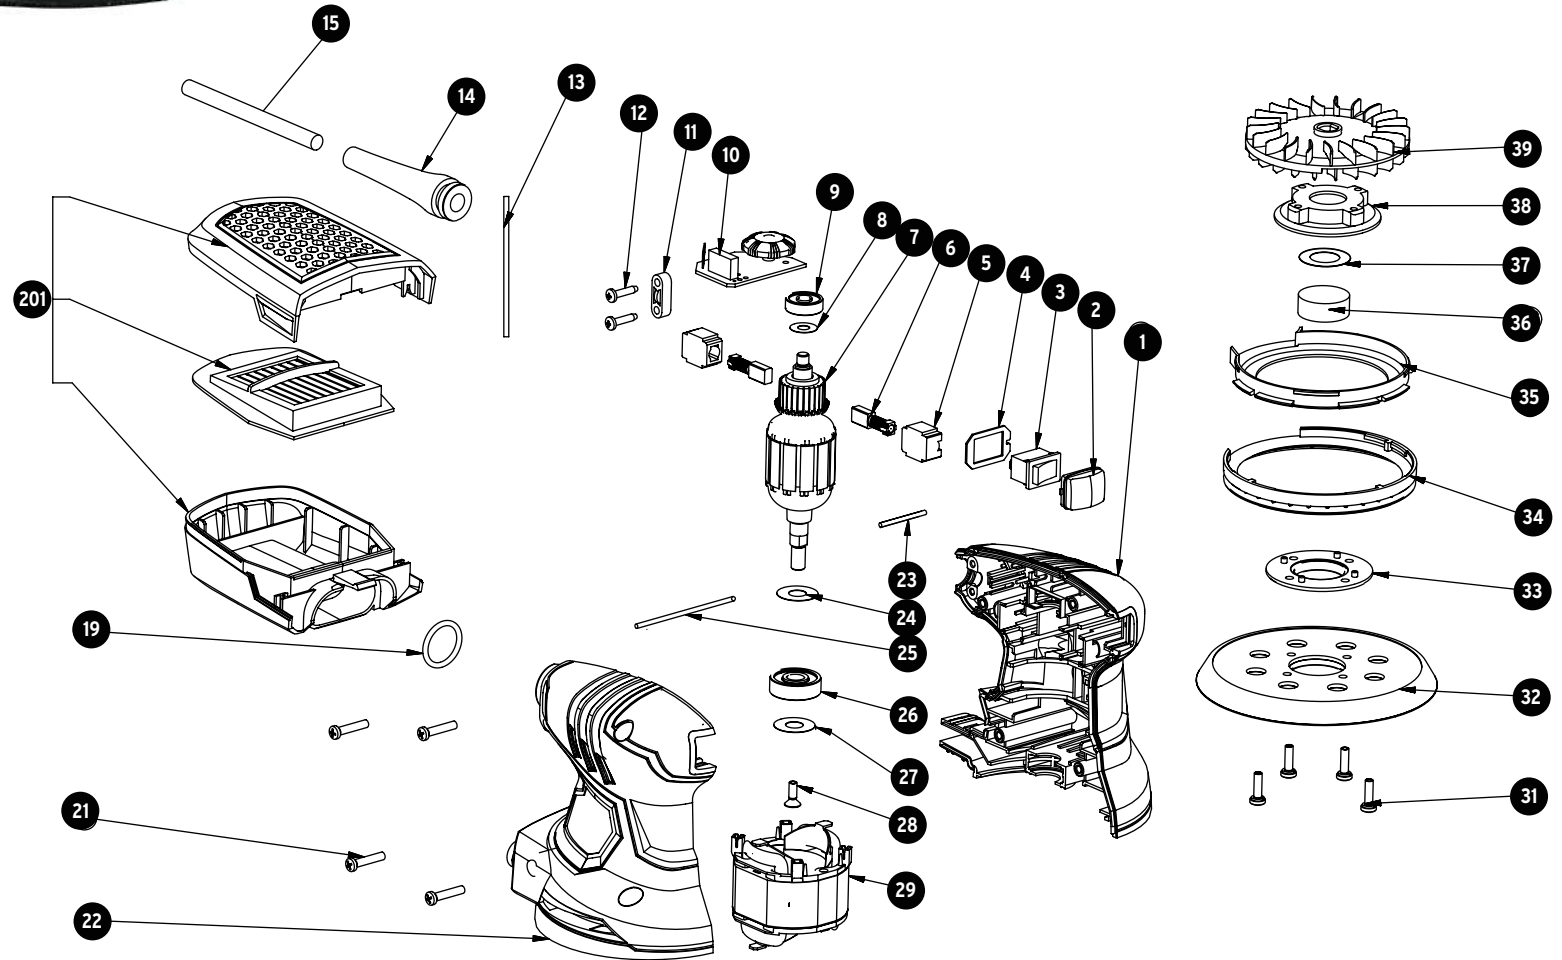

No.	Código	Clave	Descripción
1	934281	R1-LIRO-5N	Carcasa izquierda
2	934282	R2-LIRO-5N	Protector de interruptor
3	934283	R3-LIRO-5N	Interruptor
4	934284	R4-LIRO-5N	Junta de interruptor
5	934285	R5-LIRO-5N	Porta carbón
6	934286	R6-LIRO-5N	Carbón
7	934287	R7-LIRO-5N	Armadura
8	934288	R8-LIRO-5N	Arandela
9	934289	R9-LIRO-5N	Balero de bolas
10	934290	R10-LIRO-5N	Control de velocidad
11	934291	R11-LIRO-5N	Opresor
12	934292	R12-LIRO-5N	Tornillo
13	934293	R13-LIRO-5N	Arnés
14	934294	R14-LIRO-5N	Protector de cable
15	934295	R15-LIRO-5N	Cable de alimentación
201	934296	R201-LIRO-5N	Ensamble de caja de filtro
19	934297	R19-LIRO-5N	Empaque
21	934333	R21-LIRO-5N	Tornillo
22	934333	R22-LIRO-5N	Carcasa derecha
23	934334	R23-LIRO-5N	Juego de arnés 1
24	934335	R24-LIRO-5N	Arandelas
25	934336	R25-LIRO-5N	Juego de arnés 2
26	934337	R26-LIRO-5N	Balero de bolas
27	934338	R27-LIRO-5N	Arandela
28	934339	R28-LIRO-5N	Tornillo
29	934340	R29-LIRO-5N	Campo
31	934341	R31-LIRO-5N	Tornillo
32	934342	R32-LIRO-5N	Base con velcro
33	934343	R33-LIRO-5N	Tapa de balero
34	934338	R34-LIRO-5N	Anillo de freno
35	934339	R35-LIRO-5N	Deflector de ventilador
36	934340	R36-LIRO-5N	Balero de bolas
37	934341	R37-LIRO-5N	Arandela
38	934342	R38-LIRO-5N	Soporte de balero
39	934343	R39-LIRO-5N	Ventilador para polvo