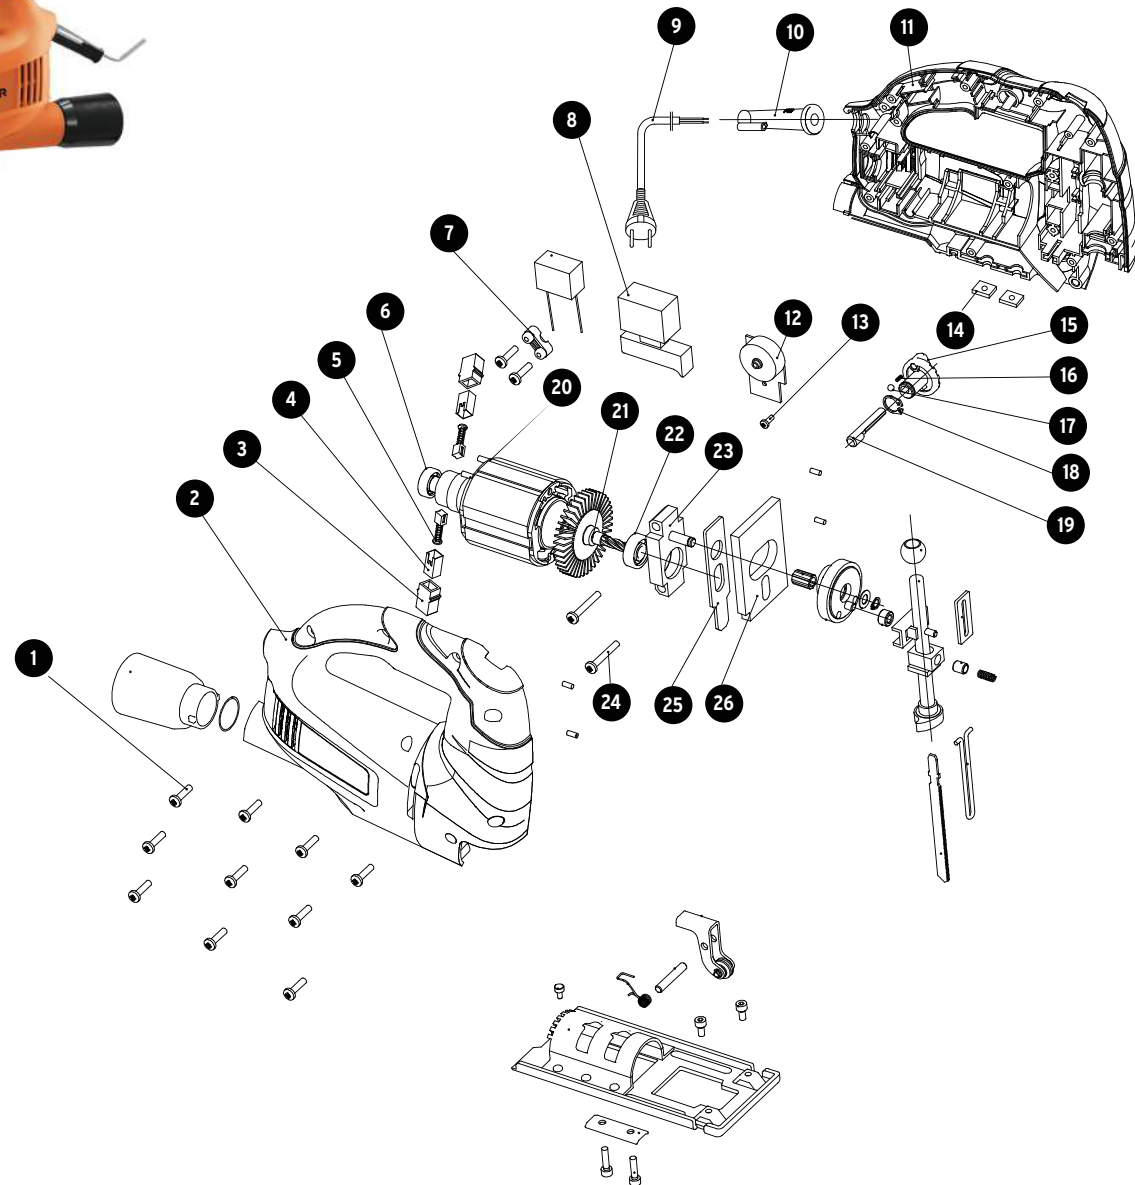

A

No.	Código	Clave	Descripción
1	929394	R1-CALA-A4	Tornillo ST 4.2x16
2	929395	R2-CALA-A4	Carcasa derecha
3	929396	R3-CALA-A4	Porta carbón
4	929397	R4-CALA-A4	Carcasa de carbón
6	929398	R6-CALA-A4	Balero 607
7	929399	R7-CALA-A4	Opresor de cable
8	929400	R8-CALA-A4	Interruptor
9	929401	R9-CALA-A4	Cable de alimentación
10	929402	R10-CALA-A4	Protector de cable
11	929403	R11-CALA-A4	Carcasa izquierda
12	929404	R12-CALA-A4	Control de velocidades
13	929405	R13-CALA-A4	Tornillo ST 3x13
14	929406	R14-CALA-A4	Tuerca de base
15	929407	R15-CALA-A4	Perilla
16	929408	R16-CALA-A4	Resorte
17	929409	R17-CALA-A4	Balín Ø3.5
18	929410	R18-CALA-A4	Seguro C
19	929411	R19-CALA-A4	Cuñero
20	929412	R20-CALA-A4	Campo
21	929413	R21-CALA-A4	Armadura
22	929414	R22-CALA-A4	Balero 608
23	929415	R23-CALA-A4	Soporte de balero central
24	929416	R24-CALA-A4	Tornillo ST 4.2x30
25	929417	R25-CALA-A4	Placa soporte
26	929418	R26-CALA-A4	Contrapeso

A

Si tienes dudas, llama a la
Línea de Comunicación Directa

800-0187-873 Exclusivo
para México

B

No.	Código	Clave	Descripción
27	929419	R27-CALA-A4	Balero de agujas
28	929420	R28-CALA-A4	Engrane grande
29	929421	R29-CALA-A4	Arandela plana Ø6
30	929422	R30-CALA-A4	Seguro C
31	929423	R31-CALA-A4	Rodillo
32	929424	R32-CALA-A4	Buje
33	929425	R33-CALA-A4	Ensamble del eje y portasegueta
34	929426	R34-CALA-A4	Placa soporte
35	929427	R35-CALA-A4	Manga de resorte
36	929428	R36-CALA-A4	Resorte
37	929429	R37-CALA-A4	Protector de contacto
39	929430	R39-CALA-A4	Perno
40	929431	R40-CALA-A4	Rodillo guía
41	929432	R41-CALA-A4	Perno de rodillo
42	929433	R42-CALA-A4	Resorte
43	929434	R43-CALA-A4	Perno de fijación
44	929435	R44-CALA-A4	Zapata
45	929436	R45-CALA-A4	Tornillo
46	929437	R46-CALA-A4	Seguro de la zapata
47	929438	R47-CALA-A4	Tornillo M4x16
49	929439	R49-CALA-A4	Regla
50	929440	R50-CALA-A4	Llave allen