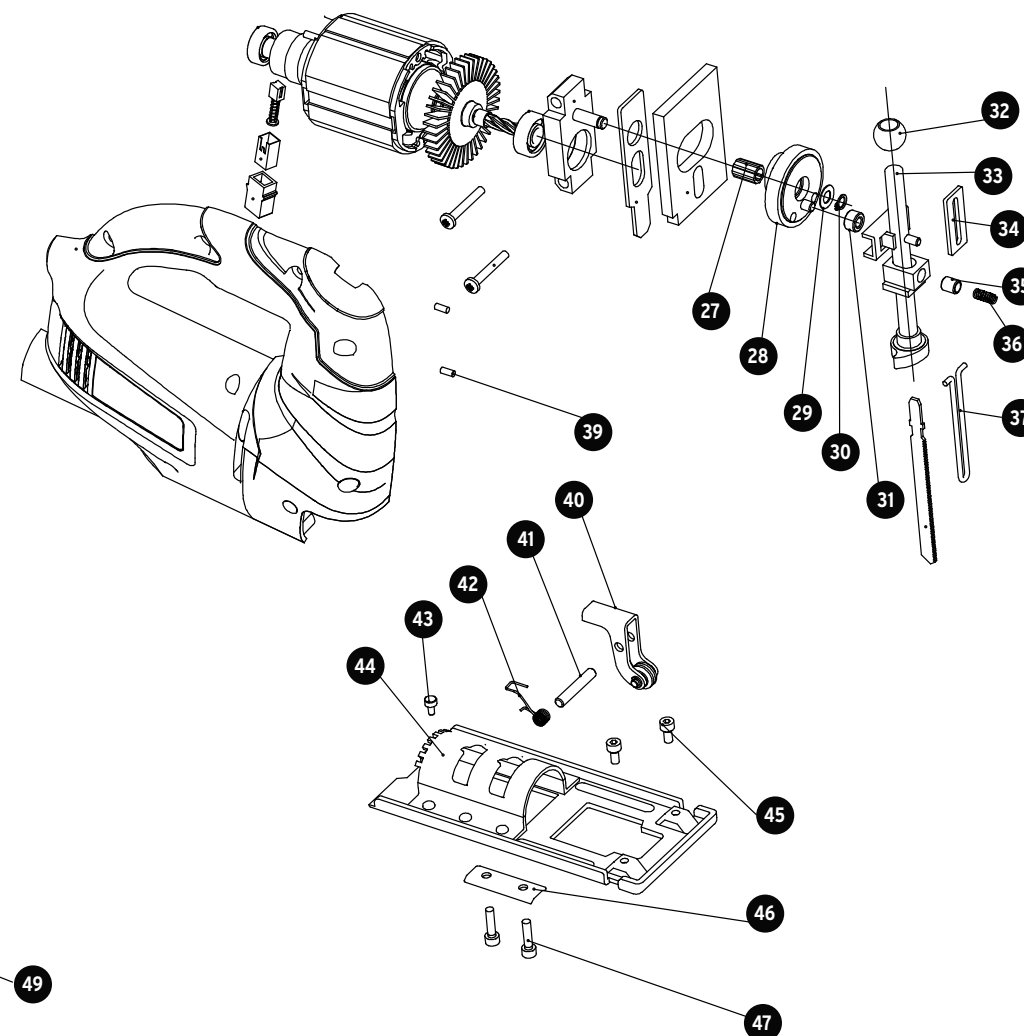

A

No.	Código	Clave	Descripción
1	929394	R1-CALA-A4	Tornillo ST 4.2x16
2	929395	R2-CALA-A4	Carcasa derecha
3	929396	R3-CALA-A4	Porta carbón
4	929397	R4-CALA-A4	Carcasa de carbón
6	929398	R6-CALA-A4	Balero 607
7	929399	R7-CALA-A4	Opresor de cable
8	929400	R8-CALA-A4	Interruptor
9	929401	R9-CALA-A4	Cable de alimentación
10	929402	R10-CALA-A4	Protector de cable
11	929403	R11-CALA-A4	Carcasa izquierda
12	929404	R12-CALA-A4	Control de velocidades
13	929405	R13-CALA-A4	Tornillo ST 3x13
14	929406	R14-CALA-A4	Tuerca de base
15	929407	R15-CALA-A4	Perilla
16	929408	R16-CALA-A4	Resorte
17	929409	R17-CALA-A4	Balín Ø3.5
18	929410	R18-CALA-A4	Seguro C
19	929411	R19-CALA-A4	Cuñero
20	929412	R20-CALA-A4	Campo
21	929413	R21-CALA-A4	Armadura
22	929414	R22-CALA-A4	Balero 608
23	929415	R23-CALA-A4	Soporte de balero central
24	929416	R24-CALA-A4	Tornillo ST 4.2x30
25	929417	R25-CALA-A4	Placa soporte
26	929418	R26-CALA-A4	Contrapeso

A

Si tienes dudas, llama a la
Línea de Comunicación Directa

800-0187-873 Exclusivo
para México

B

No.	Código	Clave	Descripción
27	929419	R27-CALA-A4	Balero de agujas
28	929420	R28-CALA-A4	Engrane grande
29	929421	R29-CALA-A4	Arandela plana Ø6
30	929422	R30-CALA-A4	Seguro C
31	929423	R31-CALA-A4	Rodillo
32	929424	R32-CALA-A4	Buje
33	929425	R33-CALA-A4	Ensamble del eje y portasegueta
34	929426	R34-CALA-A4	Placa soporte
35	929427	R35-CALA-A4	Manga de resorte
36	929428	R36-CALA-A4	Resorte
37	929429	R37-CALA-A4	Protector de contacto
39	929430	R39-CALA-A4	Perno
40	929431	R40-CALA-A4	Rodillo guía
41	929432	R41-CALA-A4	Perno de rodillo
42	929433	R42-CALA-A4	Resorte
43	929434	R43-CALA-A4	Perno de fijación
44	929435	R44-CALA-A4	Zapata
45	929436	R45-CALA-A4	Tornillo
46	929437	R46-CALA-A4	Seguro de la zapata
47	929438	R47-CALA-A4	Tornillo M4x16
49	929439	R49-CALA-A4	Regla
50	929440	R50-CALA-A4	Llave allen