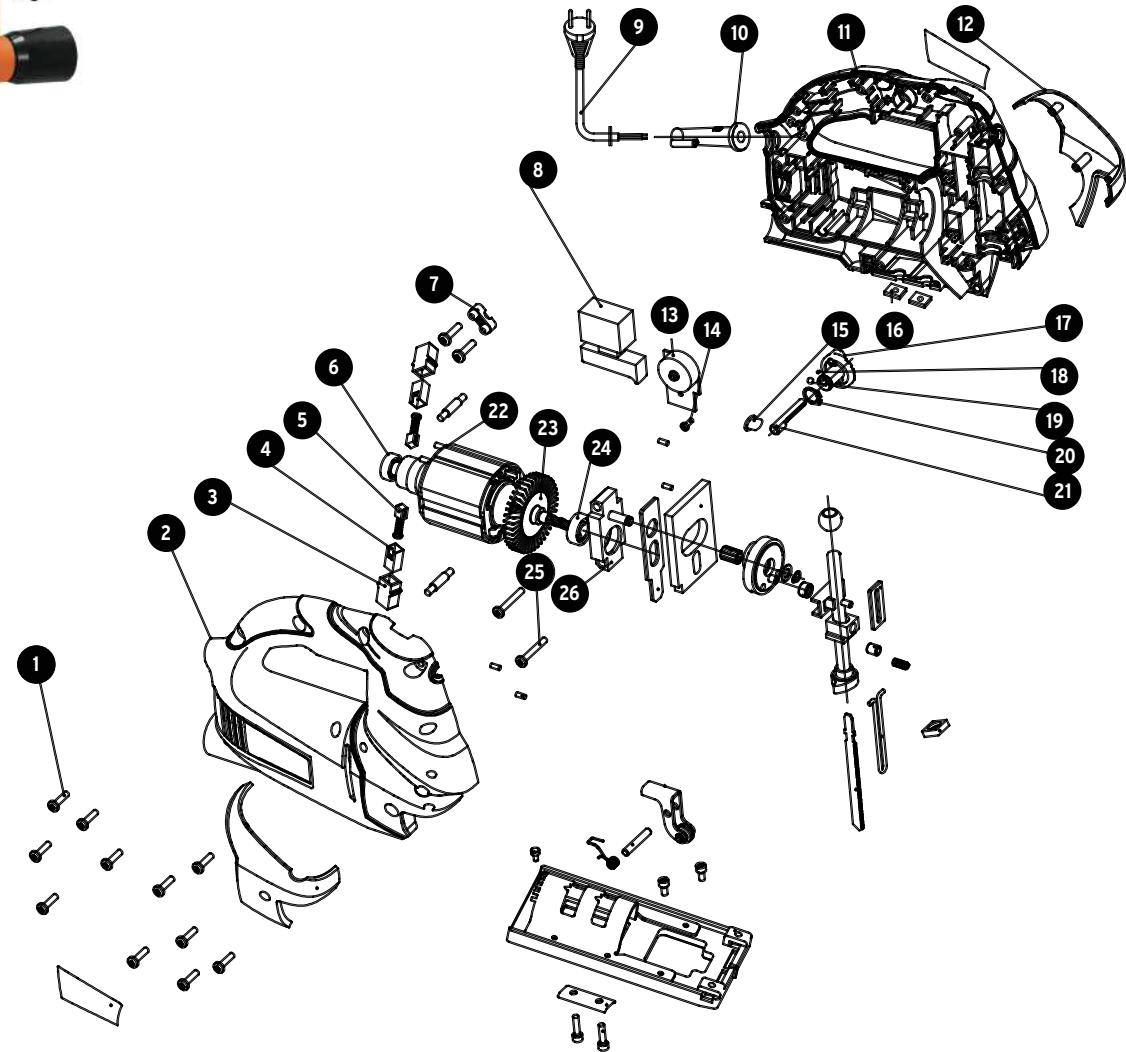

A

No.	Código	Clave	Descripción
1	929441	R1-CALA-A5	Tornillo ST 4.2x16
2	929442	R2-CALA-A5	Carcasa derecha
3	929443	R3-CALA-A5	Porta carbón
4	929444	R4-CALA-A5	Carcasa de carbón
6	929445	R6-CALA-A5	Balero 607
7	929446	R7-CALA-A5	Opresor de cable
8	929447	R8-CALA-A5	Interruptor
9	929448	R9-CALA-A5	Cable de alimentación
10	929449	R10-CALA-A5	Protector de cable
11	929450	R11-CALA-A5	Carcasa izquierda
12	929451	R12-CALA-A5	Cubierta izquierda
13	929452	R13-CALA-A5	Control de velocidades
14	929453	R14-CALA-A5	Tornillo ST 4.2x13
15	929454	R15-CALA-A5	Placa plástica
16	929455	R16-CALA-A5	Tuerca de base
17	929456	R17-CALA-A5	Perilla
18	929457	R18-CALA-A5	Resorte
19	929458	R19-CALA-A5	Balín Ø3.5
20	929459	R20-CALA-A5	Seguro C
21	929460	R21-CALA-A5	Cuñero
22	929461	R22-CALA-A5	Campo
23	929462	R23-CALA-A5	Rotor
24	929463	R24-CALA-A5	Balero 608
25	929464	R25-CALA-A5	Tornillo ST 4.2x30
26	929465	R26-CALA-A5	Soporte de balero central

A

B

No.	Código	Clave	Descripción
27	929466	R27-CALA-A5	Placa soporte
28	929467	R28-CALA-A5	Perno
29	929468	R29-CALA-A5	Contrapeso
30	929469	R30-CALA-A5	Balero de agujas
31	929470	R31-CALA-A5	Engrane grande
32	929471	R32-CALA-A5	Arandela plana Ø6
33	929472	R33-CALA-A5	Seguro C
34	929473	R34-CALA-A5	Rodillo
35	929474	R35-CALA-A5	Buje
36	929475	R36-CALA-A5	Flecha o eje reciprocante
37	929476	R37-CALA-A5	Placa soporte
38	929477	R38-CALA-A5	Manga de resorte
39	929478	R39-CALA-A5	Resorte
40	929479	R40-CALA-A5	Protector de láser
41	929480	R41-CALA-A5	Protector de contacto
43	929481	R43-CALA-A5	Tornillo M4x10
44	929482	R44-CALA-A5	Zapata
45	929483	R45-CALA-A5	Placa prensa
46	929484	R46-CALA-A5	Tornillo M4x16
47	929485	R47-CALA-A5	Rodillo guía
48	929486	R48-CALA-A5	Perno rodillo
49	929487	R49-CALA-A5	Resorte
50	929488	R50-CALA-A5	Perno de fijación
51	929489	R51-CALA-A5	Cubierta derecha
53	929490	R53-CALA-A5	Regla
54	929491	R54-CALA-A5	Llave allen