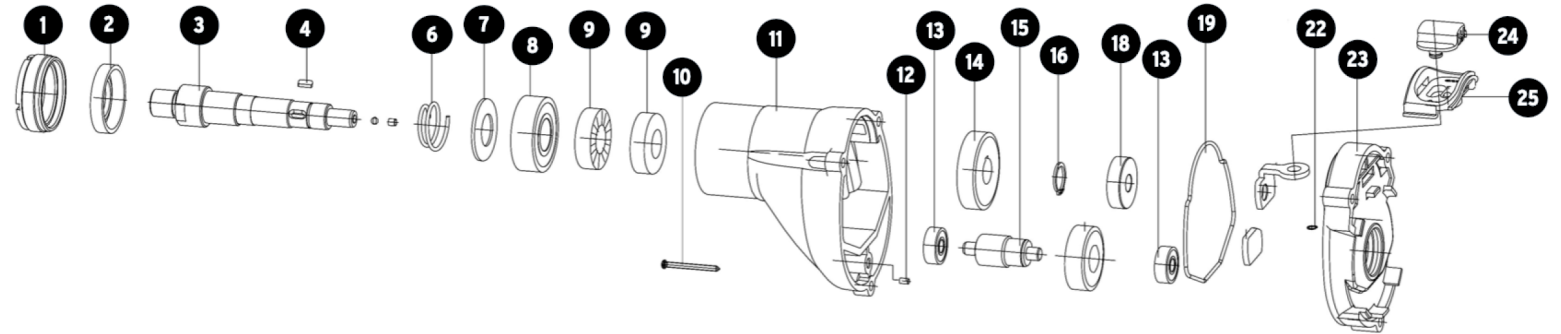

A

No.	Código	Clave	Descripción
1	940688	R1-ROTO-1/2N8	Tuerca de balero
2	940689	R2-ROTO-1/2N8	Reten (19x28x4.5)
3	940690	R3-ROTO-1/2N8	Ensamble de flecha
4	940691	R4-ROTO-1/2N8	Cuñero 4x4x8
6	940692	R6-ROTO-1/2N8	Resorte
7	940693	R7-ROTO-1/2N8	Base de resorte
8	940694	R8-ROTO-1/2N8	Balero de bolas 6202Z
9	940695	R9-ROTO-1/2N8	Arrastres
10	940696	R10-ROTO-1/2N8	Tornillo ST 4.2x35
11	940697	R11-ROTO-1/2N8	Caja de engranes
12	940698	R12-ROTO-1/2N8	Perno 4x16
13	940699	R13-ROTO-1/2N8	Balero de bolas 606-2Z
14	940700	R14-ROTO-1/2N8	Engrane recto
15	940701	R15-ROTO-1/2N8	Ensamble de eje y engrane
16	940702	R16-ROTO-1/2N8	Seguro C Ø 12
18	940703	R18-ROTO-1/2N8	Balero de bolas 606-2Z
19	940704	R19-ROTO-1/2N8	Sello especial
22	940706	R22-ROTO-1/2N8	Cubierta intermedia con espaciador
23	940705	R23-ROTO-1/2N8	Sello 4x1
24	940707	R24-ROTO-1/2N8	Botón selector
25	940708	R25-ROTO-1/2N8	Base de botón selector

A