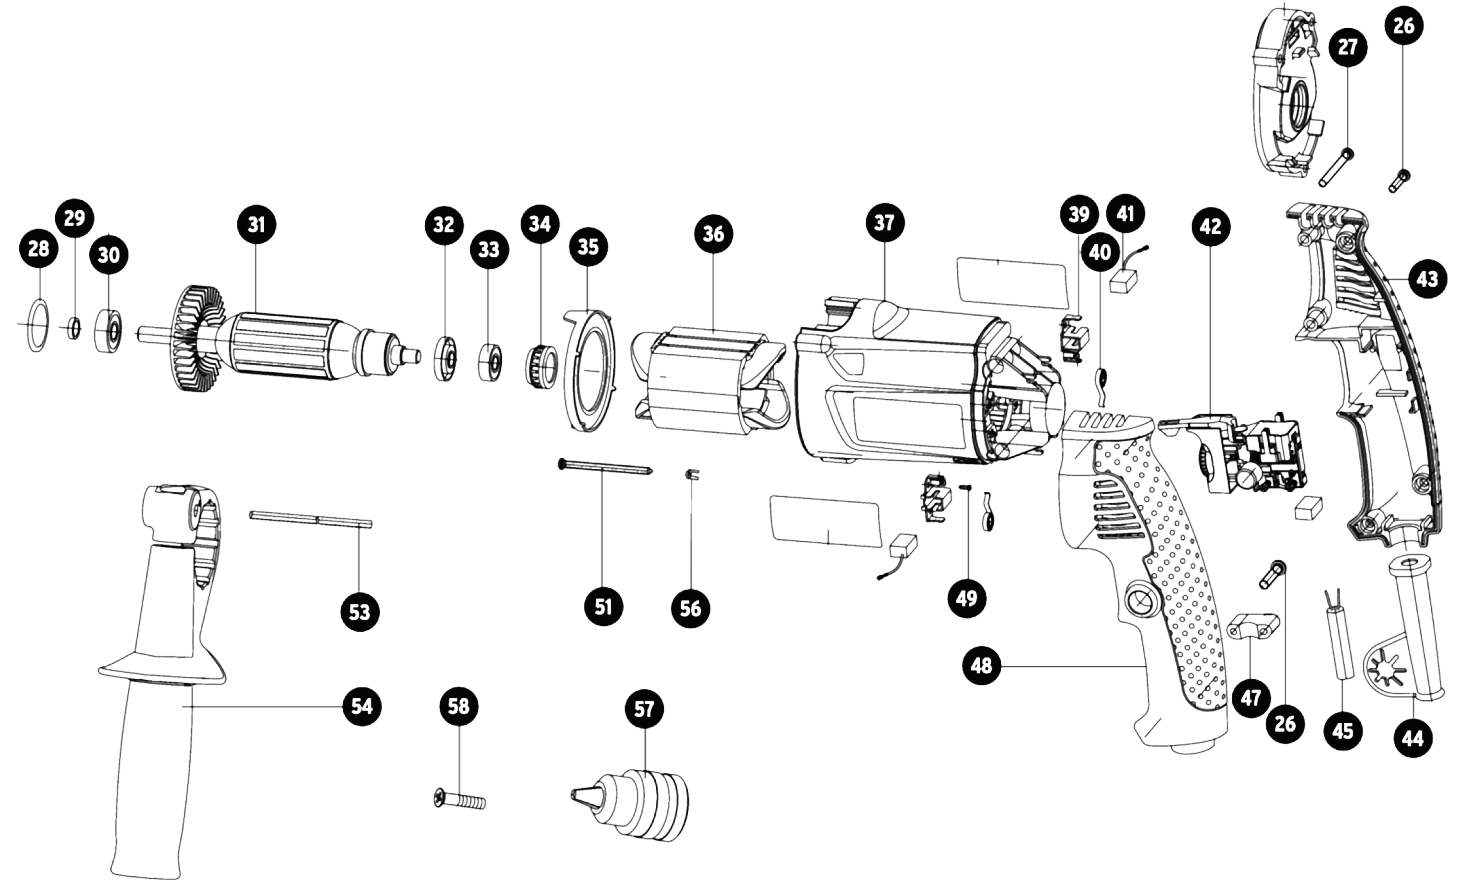

B

No.	Código	Clave	Descripción
26	940709	R26-ROTO-1/2N8	Tornillo ST4.2x16
27	940710	R27-ROTO-1/2N8	Tornillo ST4.2x32
28	940711	R28-ROTO-1/2N8	Sello 22x2
29	940712	R29-ROTO-1/2N8	Buje
30	940713	R30-ROTO-1/2N8	Balero de bolas 608-2RS
31	940714	R31-ROTO-1/2N8	Armadura
32	940715	R32-ROTO-1/2N8	Guarda polvo
33	940716	R33-ROTO-1/2N8	Balero de bolas 607-2RS
34	940717	R34-ROTO-1/2N8	Cubre balero
35	940718	R35-ROTO-1/2N8	Deflector
36	940719	R36-ROTO-1/2N8	Campo
37	940720	R37-ROTO-1/2N8	Carcasa
39	940721	R39-ROTO-1/2N8	Porta carbón
40	940722	R40-ROTO-1/2N8	Resorte
41	940723	R41-ROTO-1/2N8	Carbones
42	940724	R42-ROTO-1/2N8	Interruptor
43	940725	R43-ROTO-1/2N8	Carcasa derecha
44	940726	R44-ROTO-1/2N8	Protector de cable
45	940727	R45-ROTO-1/2N8	Cable de alimentación
47	940728	R47-ROTO-1/2N8	Opresor de cable
48	940729	R48-ROTO-1/2N8	Carcasa izquierda
49	940730	R49-ROTO-1/2N8	Tornillo ST2.9x9.5
51	940731	R51-ROTO-1/2N8	Tornillo ST4.2x65
53	ACC		Barra de profundidades
54	ACC		Manija auxiliar
56	940732	R56-ROTO-1/2N8	Arandela en L
57	ACC		Broquero con llave
58	940733	R58-ROTO-1/2N8	Tornillo especial izquierdo

B

Si tienes dudas, llama a la
Línea de Comunicación Directa

800-0187-873 Exclusivo
para México