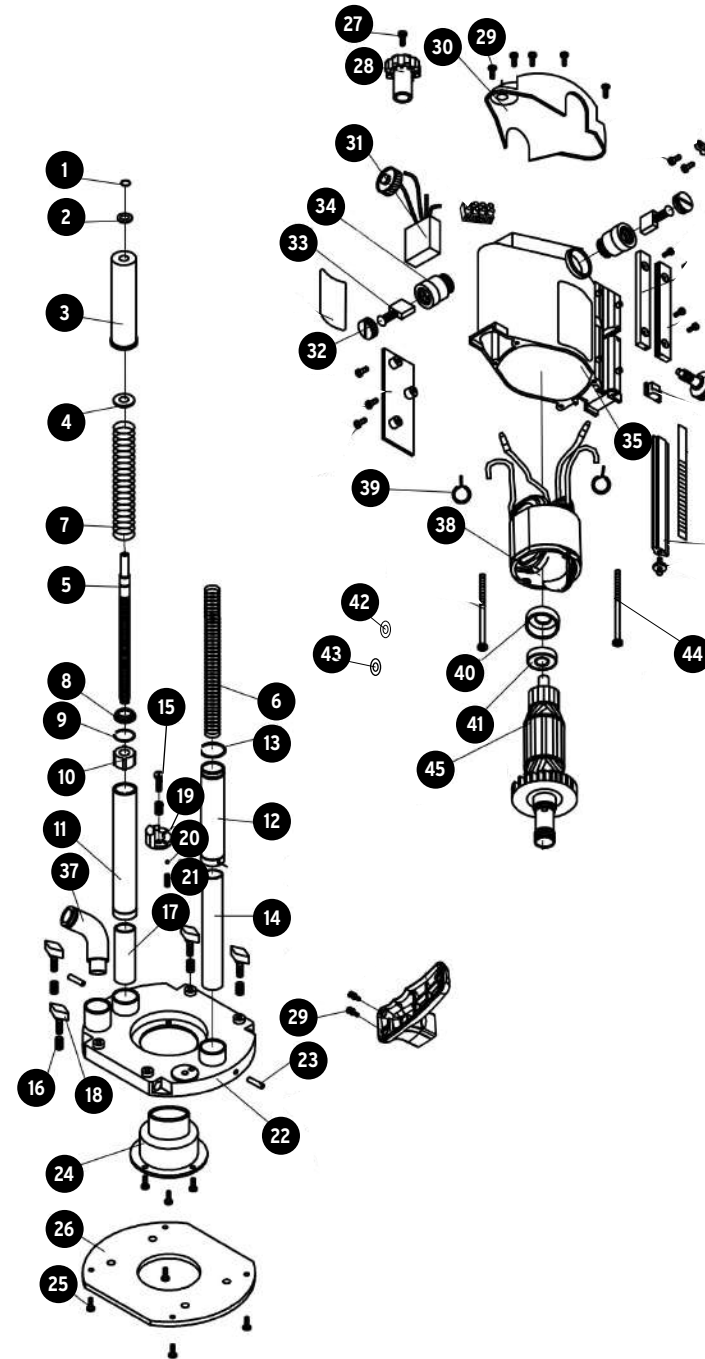

A

No.	Código	Clave	Descripción
1	902298	R1-ROU-N3	Anillo retén Ø9
2	902299	R2-ROU-N3	Roldana de fibra Ø9
3	902300	R3-ROU-N3	Tubo
4	902301	R4-ROU-N3	Base de resorte
5	902302	R5-ROU-N3	Tornillo de ajuste
6	902303	R6-ROU-N3	Resorte
7	902304	R7-ROU-N3	Resorte
8	902305	R8-ROU-N3	Soporte de resorte
9	902306	R9-ROU-N3	Seguro retén Ø16
10	902307	R10-ROU-N3	Tuerca de ajuste
11	902308	R11-ROU-N3	Poste de carga
12	902309	R12-ROU-N3	Tubo de plástico
13	902310	R13-ROU-N3	Seguro retén Ø20
14	902311	R14-ROU-N3	Poste de carga
15	902312	R15-ROU-N3	Tornillo 1
16	902313	R16-ROU-N3	Resorte 1
17	902314	R17-ROU-N3	Buje de poste
18	902315	R18-ROU-N3	Tornillo mariposa
19	902316	R19-ROU-N3	Torre de seguridad, 8 topes
20	902317	R20-ROU-N3	Balín Ø4
21	902318	R21-ROU-N3	Resorte de la torre
22	902319	R22-ROU-N3	Base
23	902320	R23-ROU-N3	Perno Ø4x35
24	902321	R24-ROU-N3	Guarda polvo
25	902322	R25-ROU-N3	Tornillo Ø4x35
26	902323	R26-ROU-N3	Placa de la base
27	902324	R27-ROU-N3	Tornillo
28	902325	R28-ROU-N3	Perilla de ajuste fino
29	902326	R29-ROU-N3	Tornillo St 4.2x14
30	902327	R30-ROU-N3	Cubierta superior
31	902328	R31-ROU-N3	Control de velocidad
32	902329	R32-ROU-N3	Tapa porta carbón
33	902330	R33-ROU-N3	Carbón
34	902331	R34-ROU-N3	Porta carbón
35	902332	R35-ROU-N3	Carcasa del motor
37	902333	R37-ROU-N3	Tubo de extracción
38	902334	R38-ROU-N3	Campo
39	902335	R39-ROU-N3	Terminal de porta carbón
40	902336	R40-ROU-N3	Cubierta de balero
41	902337	R41-ROU-N3	Balero de bolas 6900Z
42	902338	R42-ROU-N3	Roldana plana Ø4
43	902339	R43-ROU-N3	Roldana de presión Ø4
44	902340	R44-ROU-N3	Tornillo M4x70
45	902341	R45-ROU-N3	Armadura