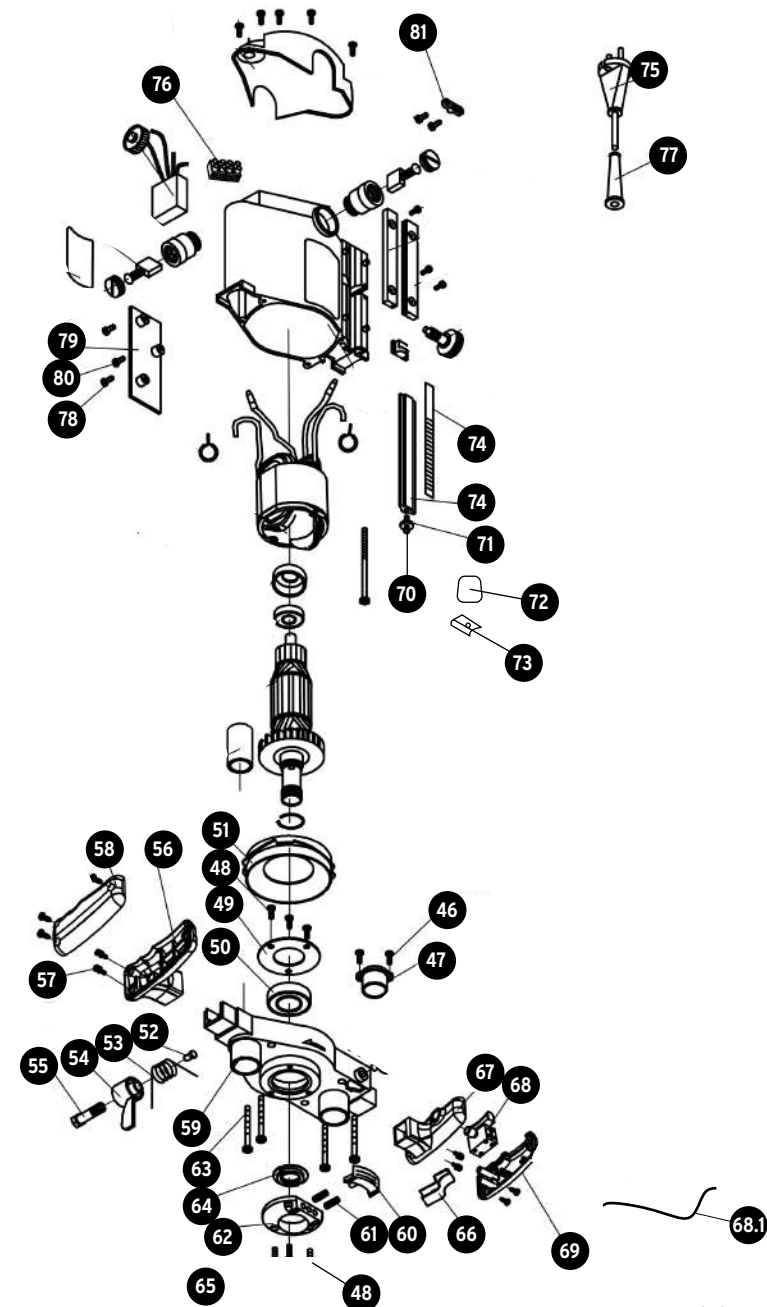

No.	Código	Clave	Descripción
46	902342	R46-ROU-N3	Tornillo M4x10
47	902343	R47-ROU-N3	Buje de poste
48	902344	R48-ROU-N3	Tornillo M4x10
49	902345	R49-ROU-N3	Cubierta de balero
50	902346	R50-ROU-N3	Balero de bolas 6904Z
51	902347	R51-ROU-N3	Bafile
52	902348	R52-ROU-N3	Perno
53	902349	R53-ROU-N3	Resorte de torsión
54	902350	R54-ROU-N3	Palanca de sujeción
55	902351	R55-ROU-N3	Tornillo M5x14
56	902352	R56-ROU-N3	Agarradera izquierda
57	902353	R57-ROU-N3	Tornillo M4x10
58	902354	R58-ROU-N3	Cubierta de la agarradera izquierda
59	902355	R59-ROU-N3	Soporte del motor
60	902356	R60-ROU-N3	Seguro de flecha
61	902357	R61-ROU-N3	Resorte
62	902358	R62-ROU-N3	Cubierta
63	902359	R63-ROU-N3	Tornillo St 4x5
64	902360	R64-ROU-N3	Cubierta anti polvo
65	902361	R65-ROU-N3	Collect 1/2"
66	902362	R66-ROU-N3	Protector aislante
67	902363	R67-ROU-N3	Agarradera derecha
68	902364	R68-ROU-N3	Interruptor
68.1	902365	R68.1-ROU-N3	Terminales del interruptor
69	902366	R69-ROU-N3	Cubierta de la agarradera derecha
70	902367	R70-ROU-N3	Tornillo de ajuste fino
71	902368	R71-ROU-N3	Tuerca circular
72	902369	R72-ROU-N3	Perilla tornillo
73	902370	R73-ROU-N3	Seguro de la regla
74	902371	R74-ROU-N3	Tope de profundidad con etiqueta
75	902372	R75-ROU-N3	Cable de alimentación
76	902373	R76-ROU-N3	Terminal de conexiones
77	902374	R77-ROU-N3	Protector de cable
78	902375	R78-ROU-N3	Tornillo St 4x16
79	902376	R79-ROU-N3	Cubierta lateral
80	902377	R80-ROU-N3	Tornillo St 4x30
81	902378	R81-ROU-N3	Opresor de cables

B

Si tienes dudas, llama a la
Línea de Comunicación Directa

800-0187-873 Exclusivo
para México