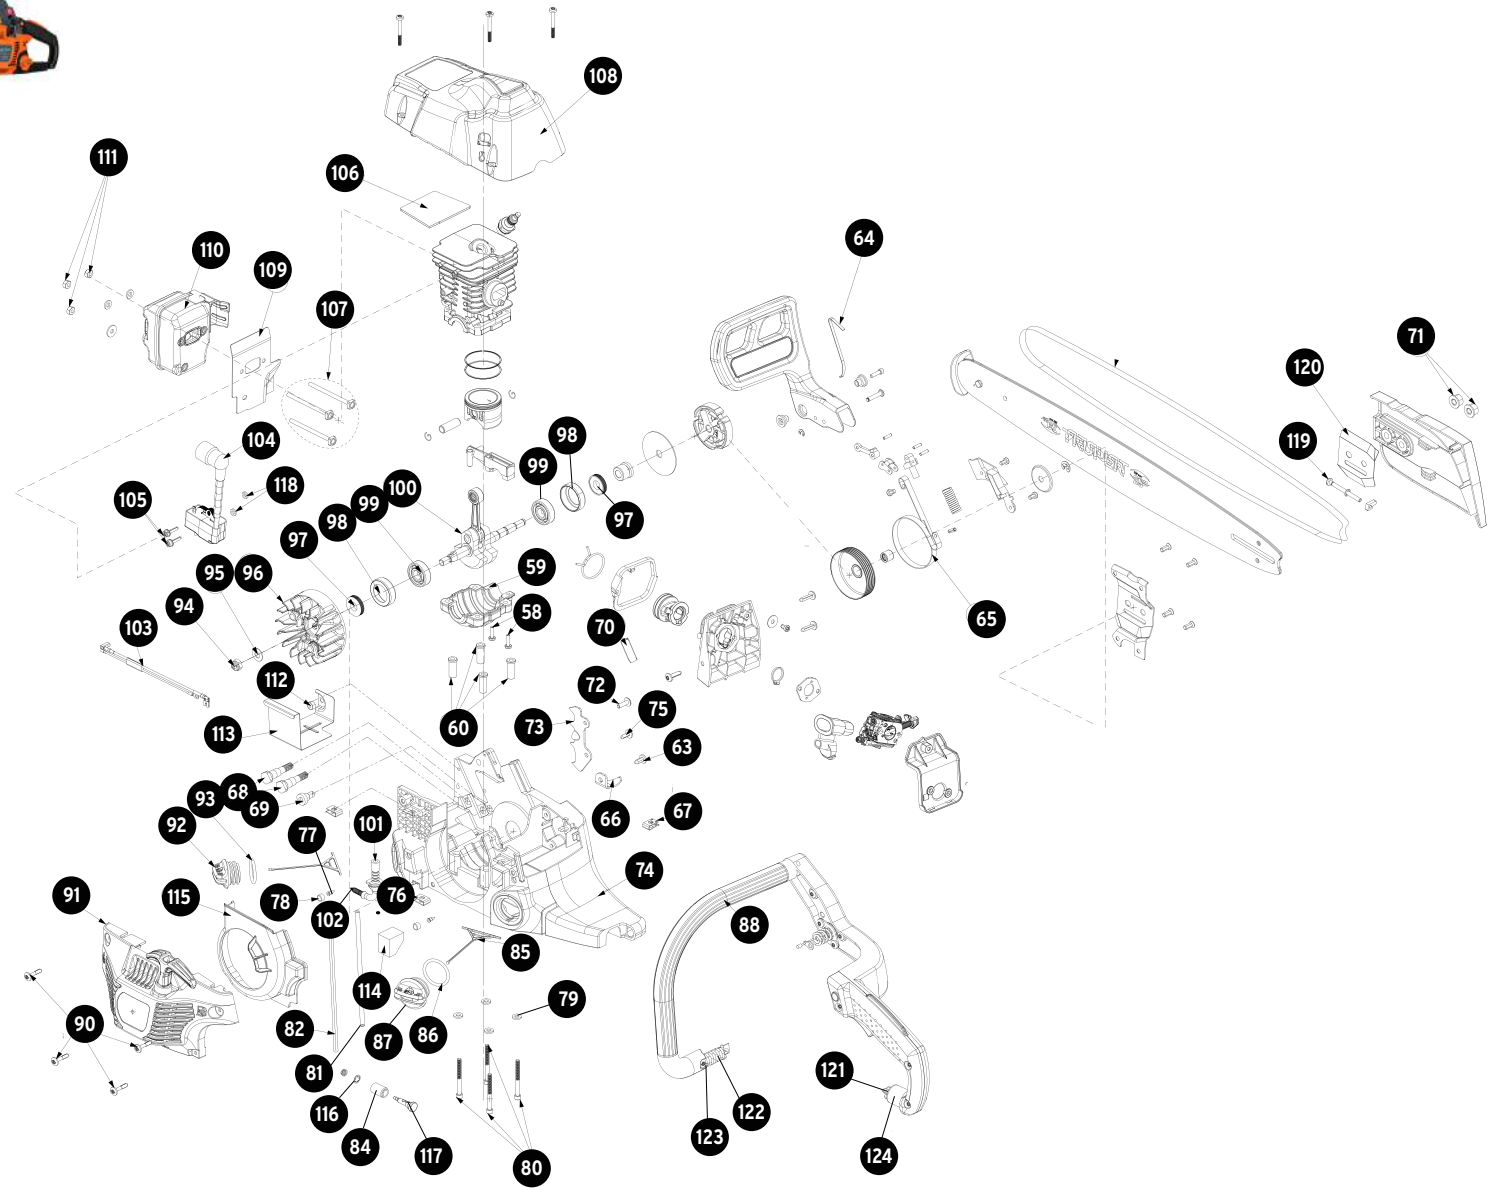

No.	Código	Clave	Descripción
63	918505	R63-MOT-5120	Pija Ø5x18
64	918506	R64-MOT-5120	Resorte de protector de mano
65	918507	R65-MOT-5120	Freno de cadena
66	918508	R66-MOT-5120	Sostén de cadena
67	918509	R67-MOT-5120	Tuerca especial
68	918510	R68-MOT-5120	Perno de montaje de la barra
69	918511	R69-MOT-5120	Pivote de salida de aceite
70	918512	R70-MOT-5120	Placa deflectora
71	918513	R71-MOT-5120	Tuerca hexagonal
72	918514	R72-MOT-5120	Tornillo Ø4.8x19
73	918515	R73-MOT-5120	Guía de corte
74	918516	R74-MOT-5120	Chasis
75	918517	R75-MOT-5120	Pija Ø5.2x15.4
76	918518	R76-MOT-5120	Tuerca especial
77	918519	R77-MOT-5120	Válvula
78	918520	R78-MOT-5120	Filtro
79	918521	R79-MOT-5120	Arandela
80	918522	R80-MOT-5120	Tornillo Ø4.8x55.7
81	918523	R81-MOT-5120	Manguera de combustible
82	918524	R82-MOT-5120	Manguera
86	918525	R86-MOT-5120	Sello
87	918526	R87-MOT-5120	Tapón de combustible
88	918527	R88-MOT-5120	Ensamble mango
89	918528	R89-MOT-5120	Tornillo Ø5.2x24.6
90	918529	R90-MOT-5120	Tornillo Ø5.2x19.5
91	918530	R91-MOT-5120	Sistema de arranque
92	918531	R92-MOT-5120	Tapón de aceite
93	918532	R93-MOT-5120	Sello
94	918533	R94-MOT-5120	Tuerca
95	918534	R95-MOT-5120	Arandela
96	918535	R96-MOT-5120	Rotor
97	918536	R97-MOT-5120	Sello de flecha
98	918537	R98-MOT-5120	Tapa de balero
99	918538	R99-MOT-5120	Balero 1029
100	918539	R100-MOT-5120	Ensamble de cigüeñal
101	918540	R101-MOT-5120	Manguera para aceite de cadena
102	918541	R102-MOT-5120	Resorte cónico
103	918542	R103-MOT-5120	Cable de encendido
104	918543	R104-MOT-5120	Bobina
105	918544	R105-MOT-5120	Tornillo Ø4.1x23
106	918545	R106-MOT-5120	Deflector de calor
107	918546	R107-MOT-5120	Tornillo Ø4.8x76
108	918547	R108-MOT-5120	Carcasa de cilindro
109	918548	R109-MOT-5120	Placa de silenciador
110	918549	R110-MOT-5120	Ensamble silenciador
111	918550	R111-MOT-5120	Tuerca hexagonal 10-32
112	918551	R112-MOT-5120	Tuerca
113	918552	R113-MOT-5120	Deflector de calor
114	918553	R114-MOT-5120	Filtro
115	918554	R115-MOT-5120	Carcasa de rotor
116	918555	R116-MOT-5120	Seguro
117	918556	R117-MOT-5120	Ensamble filtro de combustible
118	918557	R118-MOT-5120	Arandela
119	918558	R119-MOT-5120	Tornillo Ø4.8x57.6
120	918559	R120-MOT-5120	Guarda
121	918560	R121-MOT-5120	Tornillo especial
122	918561	R122-MOT-5120	Resorte
123	918562	R123-MOT-5120	Pija Ø5.10x16
124	918563	R124-MOT-5120	Amortiguador

B

Si tienes dudas, llama a la
Línea de Comunicación Directa
800-0187-873 Exclusivo
para México