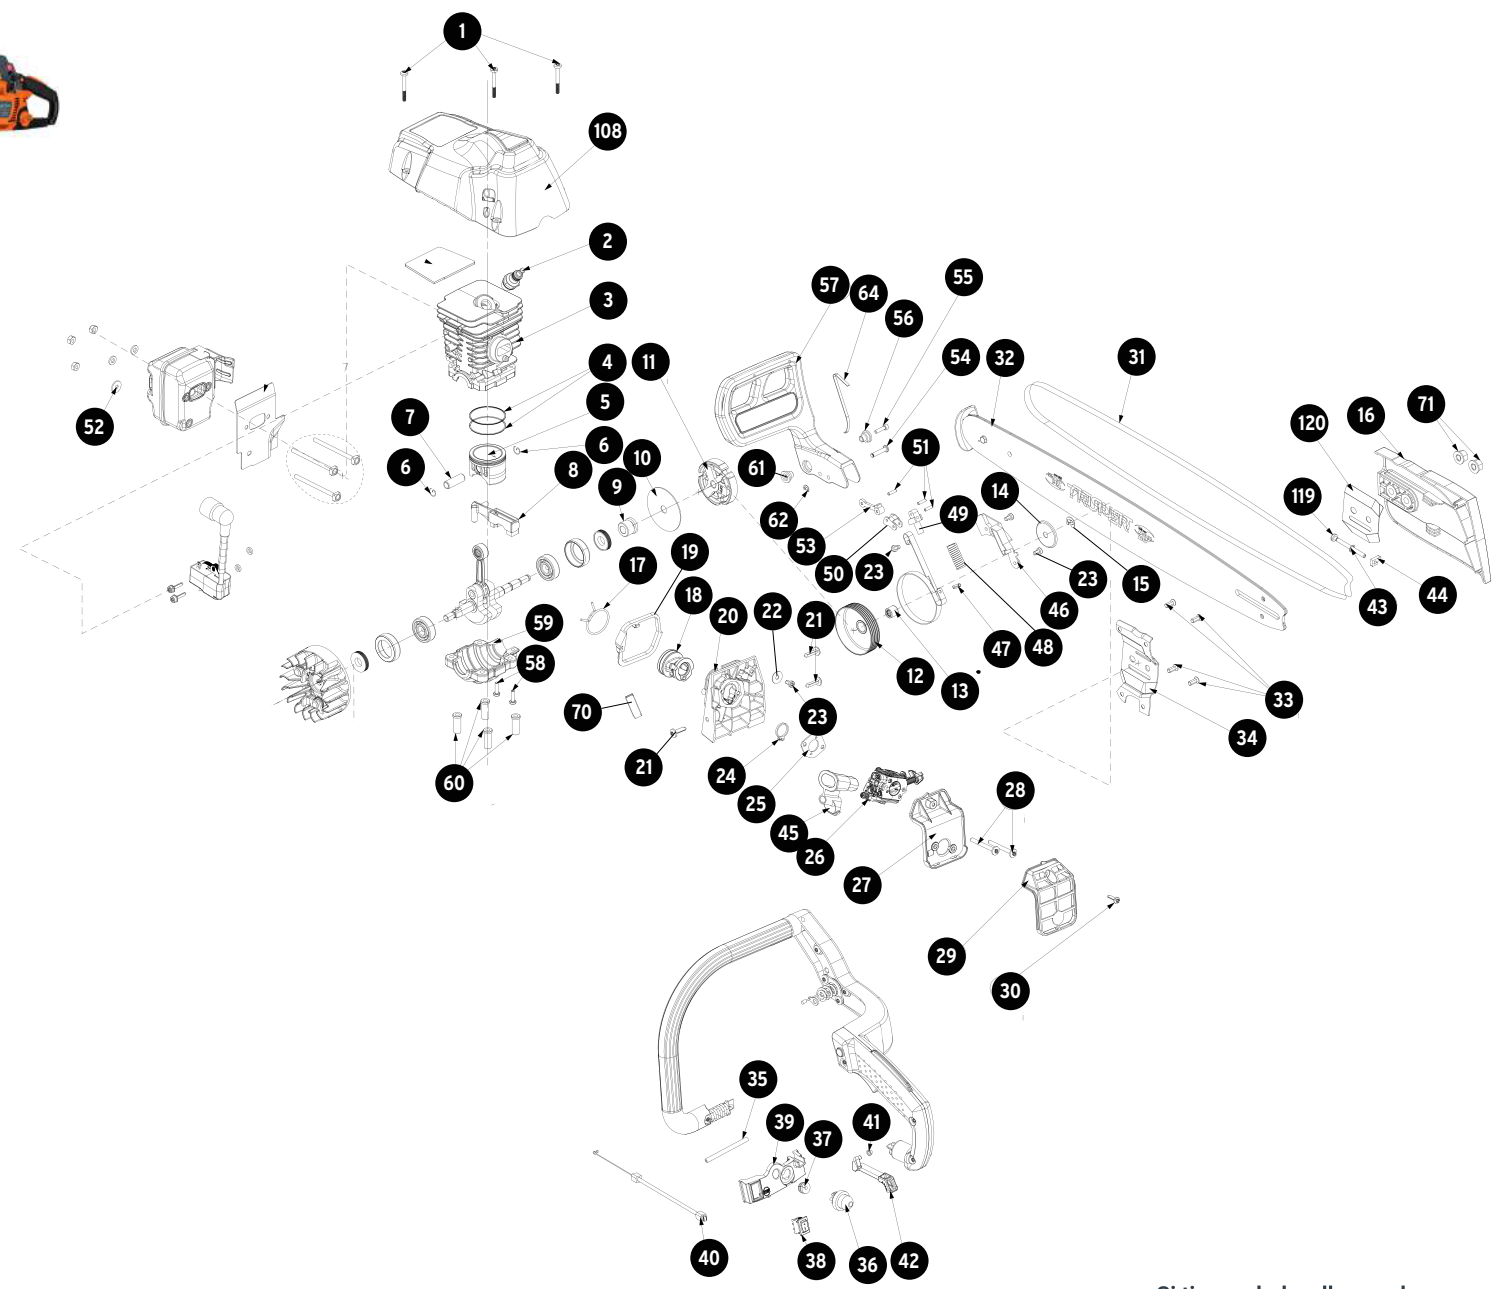

A

No.	Código	Clave	Descripción
1	918445	R1-MOT-5120	Pija Ø4.9x41
2	918446	R2-MOT-5120	Bujía
3	918447	R3-MOT-5120	Cilindro
4	918448	R4-MOT-5120	Anillos de pistón
5	918449	R5-MOT-5120	Pistón
6	918450	R6-MOT-5120	Seguro de buje
7	918451	R7-MOT-5120	Buje de pistón
8	918452	R8-MOT-5120	Cuerpo de bomba y aceite
9	918453	R9-MOT-5120	Sinfin izquierdo
10	918454	R10-MOT-5120	Arandela de clutch
11	918455	R11-MOT-5120	Clutch
12	918456	R12-MOT-5120	Tambor de clutch
13	918457	R13-MOT-5120	Balero de rodillo
14	918458	R14-MOT-5120	Arandela
15	918459	R15-MOT-5120	Seguro E
16	918460	R16-MOT-5120	Tapa de clutch
17	918461	R17-MOT-5120	Abrazadera
18	918462	R18-MOT-5120	Toma de combustible
19	918463	R19-MOT-5120	Sello
20	918464	R20-MOT-5120	Base de carburador
21	918465	R21-MOT-5120	Pijas Ø10-14x 3/4
22	918466	R22-MOT-5120	Arandela retén
23	918467	R23-MOT-5120	Pija Ø4.5x11.20
24	918468	R24-MOT-5120	Anillo sellador
25	918469	R25-MOT-5120	Junta de carburador
26	918470	R26-MOT-5120	Carburador
27	918471	R27-MOT-5120	Base de filtro de aire
28	918472	R28-MOT-5120	Pija Ø4.9x50
29	918473	R29-MOT-5120	Filtro de aire
30	918474	R30-MOT-5120	Pija Ø4.5x19.3
33	918475	R33-MOT-5120	Pijas Ø10-14x 1/2
34	918476	R34-MOT-5120	Placa guía de la barra
35	918477	R35-MOT-5120	Manguera
36	918478	R36-MOT-5120	Bulbo debador
37	918479	R37-MOT-5120	Buje de hule
38	918480	R38-MOT-5120	Interruptor
39	918481	R39-MOT-5120	Panel de control
40	918482	R40-MOT-5120	Cable de aceleración
41	918483	R41-MOT-5120	Remache
42	918484	R42-MOT-5120	Palanca del ahogador
43	918485	R43-MOT-5120	Seguro E
44	918486	R44-MOT-5120	Ajustador de perno
45	918487	R45-MOT-5120	Deflector de carburador
46	918488	R46-MOT-5120	Tapa del freno de cadena
47	918489	R47-MOT-5120	Perno
48	918490	R48-MOT-5120	Resorte
49	918491	R49-MOT-5120	Deslizador de freno de cadena
50	918492	R50-MOT-5120	Codo del freno de cadena
51	918493	R51-MOT-5120	Rodillos
52	918494	R52-MOT-5120	Arandela
53	918495	R53-MOT-5120	Eslabón
54	918496	R54-MOT-5120	Perno de protector de mano
55	918497	R55-MOT-5120	Tornillo Ø4.2x20
56	918498	R56-MOT-5120	Pivote derecho
57	918499	R57-MOT-5120	Protector / Freno de cadena
58	918500	R58-MOT-5120	Tornillo Ø4.2x18.3
59	918501	R59-MOT-5120	Cárter
60	918502	R60-MOT-5120	Buje espaciador
61	918503	R61-MOT-5120	Pivote izquierdo
62	918504	R62-MOT-5120	Seguro E