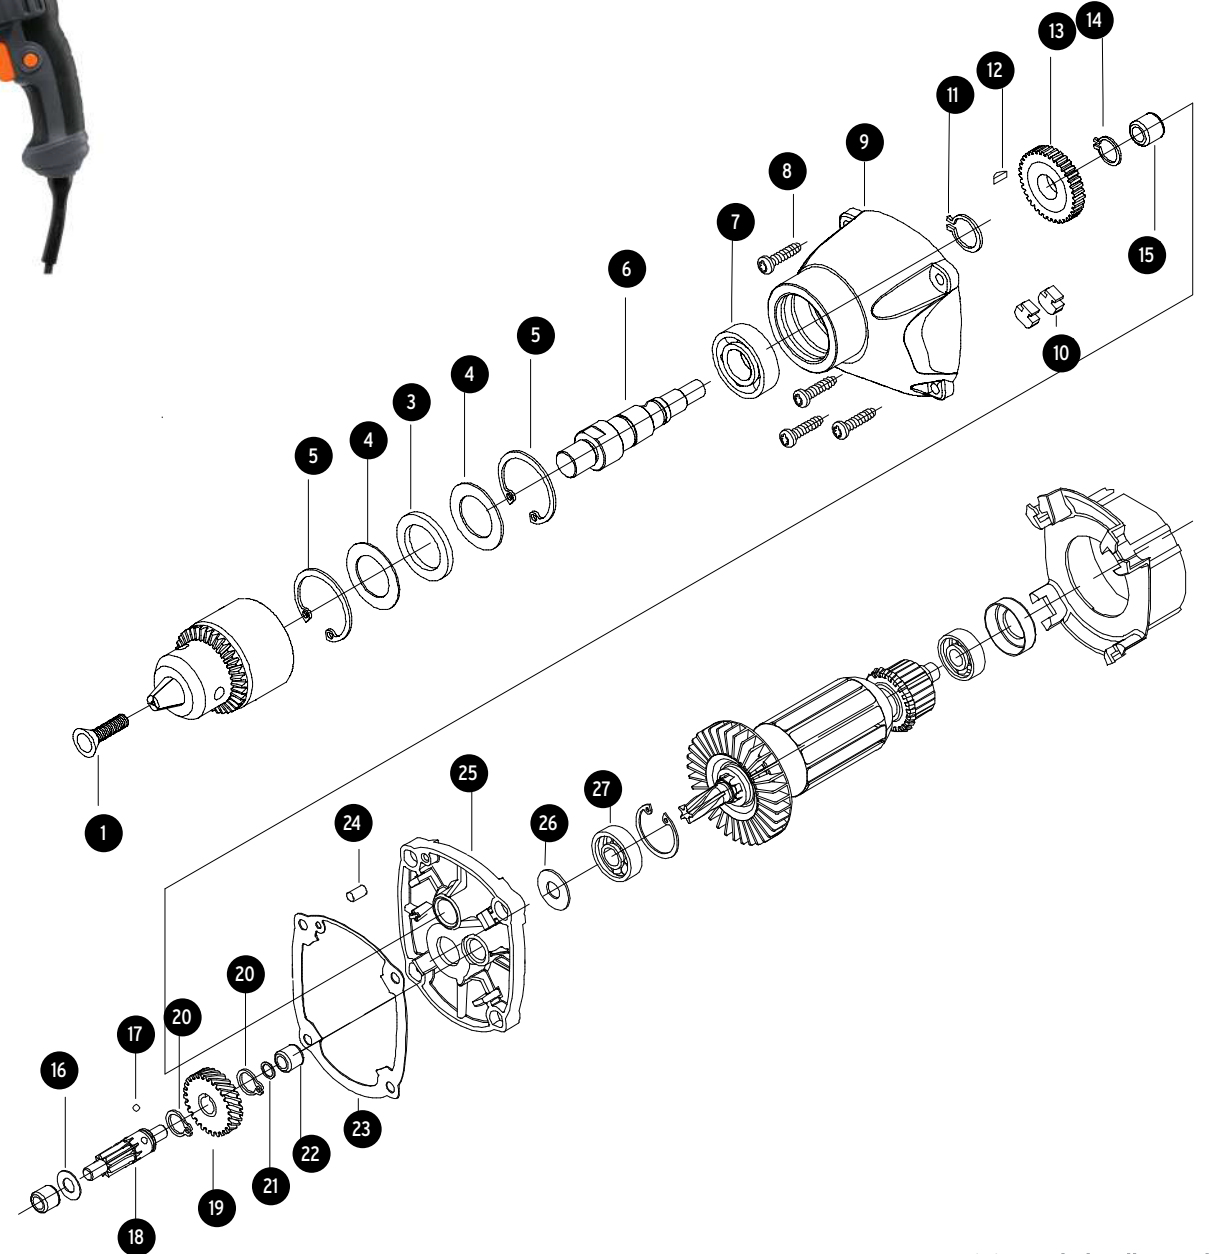

A

No.	Código	Clave	Descripción
1	917613	R1-TAL-1/2N	Tornillo cuerda izq. de broquero M5x22
3	917614	R3-TAL-1/2N	Protector antipolvo
4	917615	R4-TAL-1/2N	Rondana plana
5	917616	R5-TAL-1/2N	Seguro
6	917617	R6-TAL-1/2N	Flecha
7	917618	R7-TAL-1/2N	Balero de bolas 6002 2RS
8	917619	R8-TAL-1/2N	Tornillo St4x30F
9	917620	R9-TAL-1/2N	Caja de engranes
10	917621	R10-TAL-1/2N	Cojinetes lubricantes
11	917622	R11-TAL-1/2N	Seguro
12	917623	R12-TAL-1/2N	Cuñero
13	917624	R13-TAL-1/2N	Engrane
14	917625	R14-TAL-1/2N	Seguro
15	917626	R15-TAL-1/2N	Balero de agujas HK0810
16	917627	R16-TAL-1/2N	Rondana plana
17	917628	R17-TAL-1/2N	Balín
18	917629	R18-TAL-1/2N	Reducción de eje
19	917630	R19-TAL-1/2N	Engrane intermedio
20	917631	R20-TAL-1/2N	Seguro
21	917632	R21-TAL-1/2N	Rondana plana
22	917633	R22-TAL-1/2N	Balero de agujas HK0609
23	917634	R23-TAL-1/2N	Junta
24	917635	R24-TAL-1/2N	Perno
25	917636	R25-TAL-1/2N	Tapa de caja de engranes
26	917637	R26-TAL-1/2N	Junta
27	917638	R27-TAL-1/2N	Balero 609.2 RS

A

B

No.	Código	Clave	Descripción
28	917639	R28-TAL-1/2N	Seguro
29	917640	R29-TAL-1/2N	Armadura
30	917641	R30-TAL-1/2N	Balero 607.2 Z
31	917642	R31-TAL-1/2N	Reten de balero
32	917643	R32-TAL-1/2N	Bafile
33	917644	R33-TAL-1/2N	Tornillo St4x60C
34	917645	R34-TAL-1/2N	Campo
37	917646	R37-TAL-1/2N	Caja de campo
38	917647	R38-TAL-1/2N	Carbón
39	917648	R39-TAL-1/2N	Portacarbón izq.
40	917649	R40-TAL-1/2N	Portacarbón der.
40.1	917650	R40.1-TAL-1/2N	Arnes para portacarbones
41	917651	R41-TAL-1/2N	Tornillo St3x8C
42	917652	R42-TAL-1/2N	Resorte
43	917653	R43-TAL-1/2N	Tornillo St4x22F
44	917654	R44-TAL-1/2N	Tornillo St4x16F
45	917655	R45-TAL-1/2N	Tapa de empuñadura derecha
46	917656	R46-TAL-1/2N	Tapa de empuñadura izquierda
47	917657	R47-TAL-1/2N	Selector de giro
48	917658	R48-TAL-1/2N	Interruptor
49	917659	R49-TAL-1/2N	Abrazadera
50	917660	R50-TAL-1/2N	Tornillos St4x16C
51	917661	R51-TAL-1/2N	Protector de cable
52	917662	R52-TAL-1/2N	Cable de alimentación