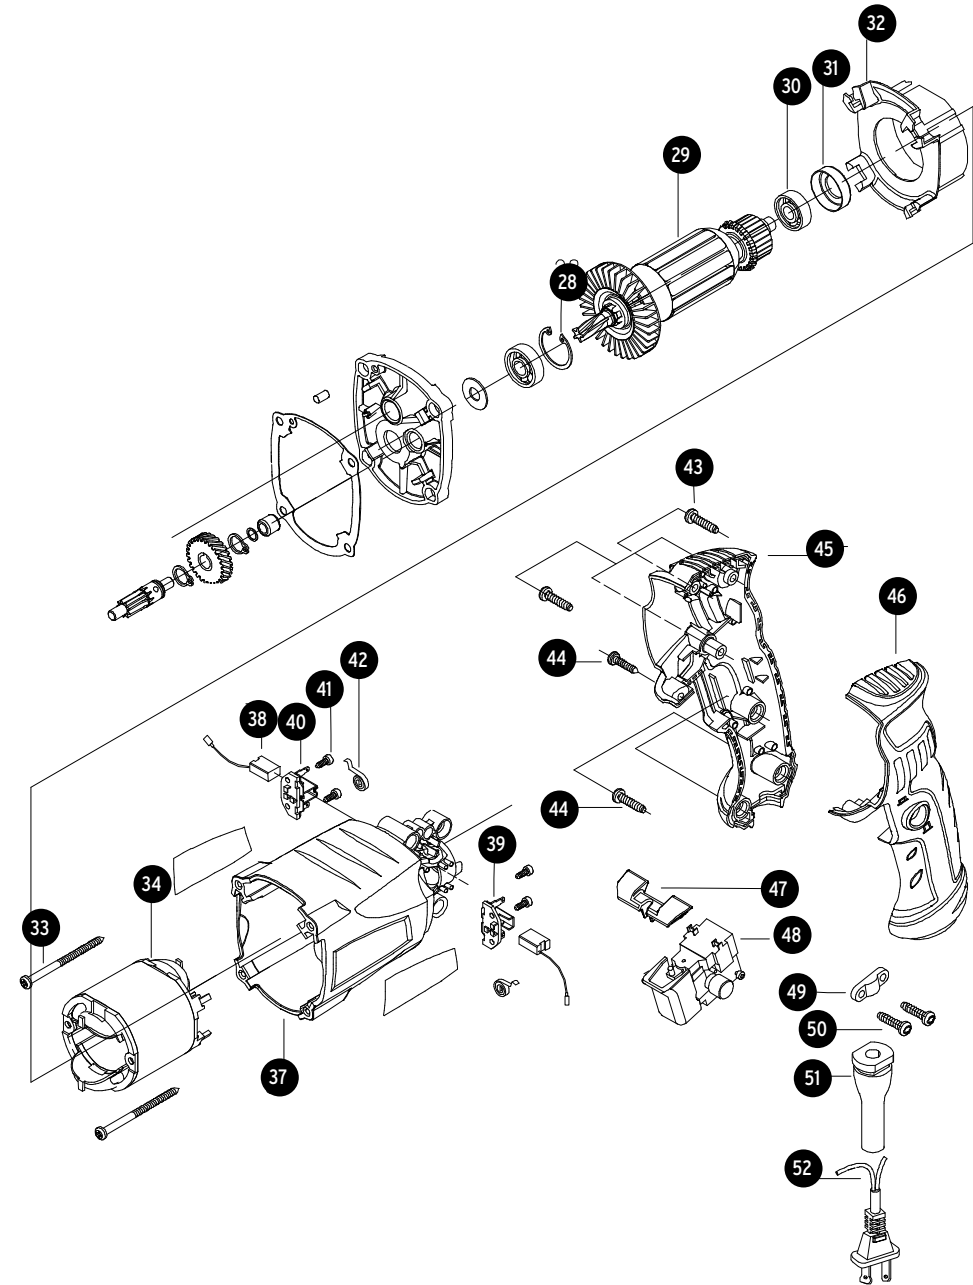

A

No.	Código	Clave	Descripción
1	917613	R1-TAL-1/2N	Tornillo cuerda izq. de broquero M5x22
3	917614	R3-TAL-1/2N	Protector antipolvo
4	917615	R4-TAL-1/2N	Rondana plana
5	917616	R5-TAL-1/2N	Seguro
6	917617	R6-TAL-1/2N	Flecha
7	917618	R7-TAL-1/2N	Balero de bolas 6002 2RS
8	917619	R8-TAL-1/2N	Tornillo St4x30F
9	917620	R9-TAL-1/2N	Caja de engranes
10	917621	R10-TAL-1/2N	Cojinetes lubricantes
11	917622	R11-TAL-1/2N	Seguro
12	917623	R12-TAL-1/2N	Cuñero
13	917624	R13-TAL-1/2N	Engrane
14	917625	R14-TAL-1/2N	Seguro
15	917626	R15-TAL-1/2N	Balero de agujas HK0810
16	917627	R16-TAL-1/2N	Rondana plana
17	917628	R17-TAL-1/2N	Balín
18	917629	R18-TAL-1/2N	Reducción de eje
19	917630	R19-TAL-1/2N	Engrane intermedio
20	917631	R20-TAL-1/2N	Seguro
21	917632	R21-TAL-1/2N	Rondana plana
22	917633	R22-TAL-1/2N	Balero de agujas HK0609
23	917634	R23-TAL-1/2N	Junta
24	917635	R24-TAL-1/2N	Perno
25	917636	R25-TAL-1/2N	Tapa de caja de engranes
26	917637	R26-TAL-1/2N	Junta
27	917638	R27-TAL-1/2N	Balero 609.2 RS

A

B

No.	Código	Clave	Descripción
28	917639	R28-TAL-1/2N	Seguro
29	917640	R29-TAL-1/2N	Armadura
30	917641	R30-TAL-1/2N	Balero 607.2 Z
31	917642	R31-TAL-1/2N	Reten de balero
32	917643	R32-TAL-1/2N	Bafile
33	917644	R33-TAL-1/2N	Tornillo St4x60C
34	917645	R34-TAL-1/2N	Campo
37	917646	R37-TAL-1/2N	Caja de campo
38	917647	R38-TAL-1/2N	Carbón
39	917648	R39-TAL-1/2N	Portacarbón izq.
40	917649	R40-TAL-1/2N	Portacarbón der.
40.1	917650	R40.1-TAL-1/2N	Arnes para portacarbones
41	917651	R41-TAL-1/2N	Tornillo St3x8C
42	917652	R42-TAL-1/2N	Resorte
43	917653	R43-TAL-1/2N	Tornillo St4x22F
44	917654	R44-TAL-1/2N	Tornillo St4x16F
45	917655	R45-TAL-1/2N	Tapa de empuñadura derecha
46	917656	R46-TAL-1/2N	Tapa de empuñadura izquierda
47	917657	R47-TAL-1/2N	Selector de giro
48	917658	R48-TAL-1/2N	Interruptor
49	917659	R49-TAL-1/2N	Abrazadera
50	917660	R50-TAL-1/2N	Tornillos St4x16C
51	917661	R51-TAL-1/2N	Protector de cable
52	917662	R52-TAL-1/2N	Cable de alimentación