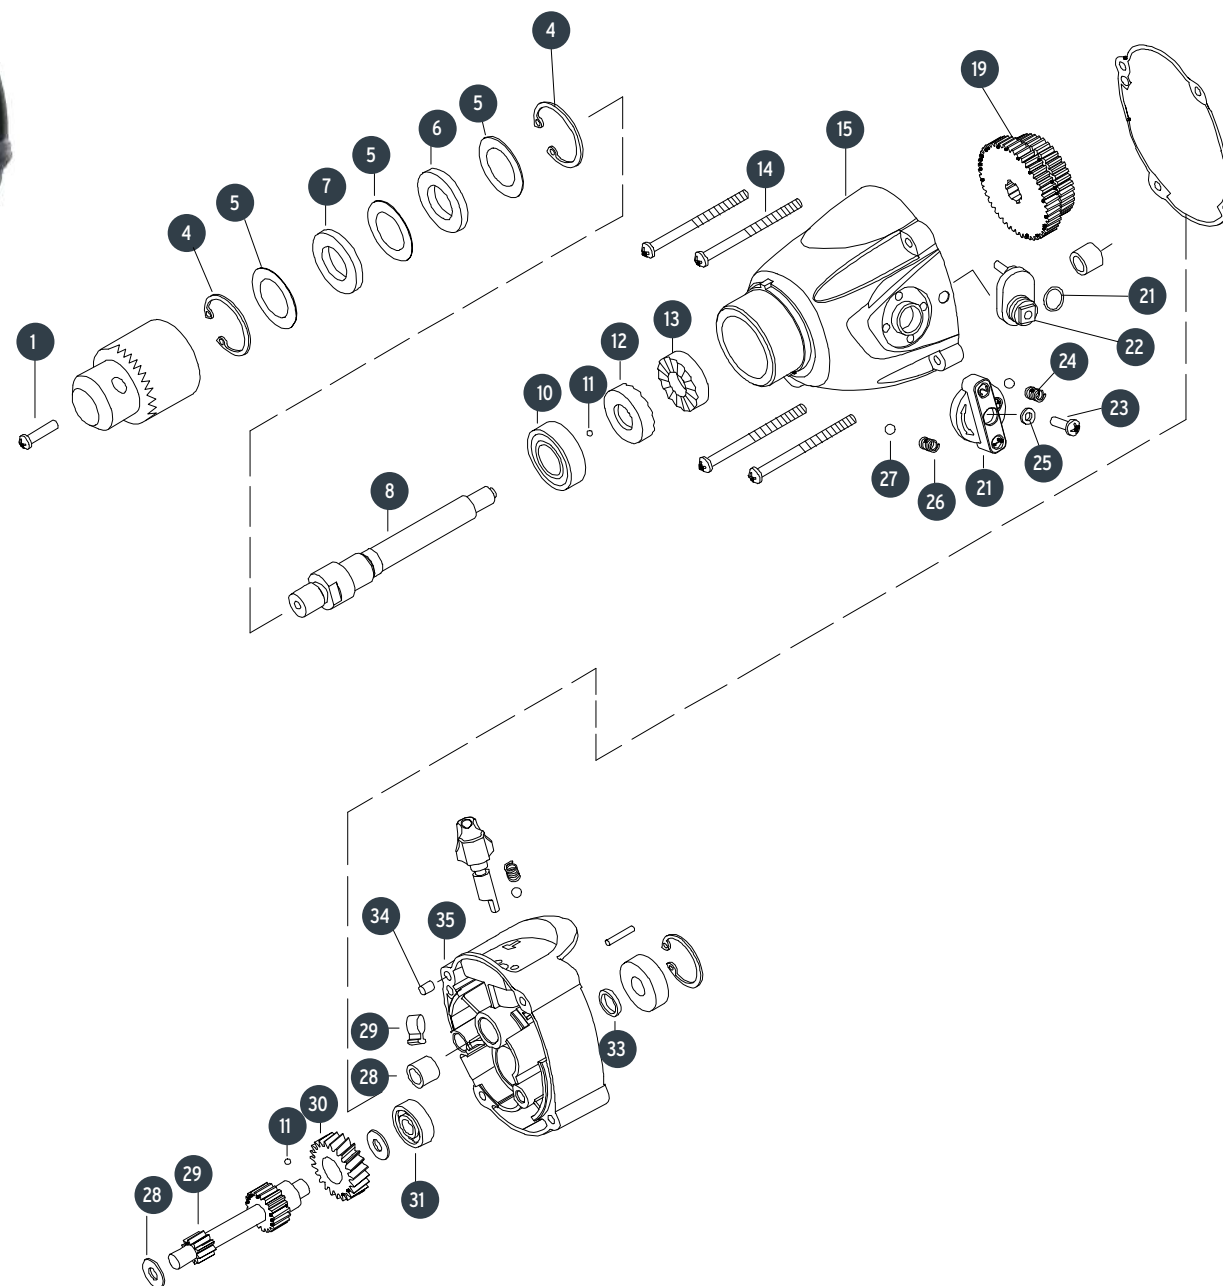

A

No.	Código	Clave	Descripción
1	917556	R1-ROTO-1/2NX2	Tornillo M6x22
2		ACC	Broquero
3		ACC	Llave de broquero
4	917557	R4-ROTO-1/2NX2	Seguro C Ø32
5	917558	R5-ROTO-1/2NX2	Rondana plana Ø32
6	917559	R6-ROTO-1/2NX2	Anillo sellador Ø18xØ32x4
7	917560	R7-ROTO-1/2NX2	Rondana felpa Ø32xØ22x3.5
8	917561	R8-ROTO-1/2NX2	Flecha
9	917562	R9-ROTO-1/2NX2	Rondana a presión Ø18
10	917563	R10-ROTO-1/2NX2	Balero de bola 6002Rs
11	917564	R11-ROTO-1/2NX2	Balín Ø3
12	917565	R12-ROTO-1/2NX2	Arrastre
13	917566	R13-ROTO-1/2NX2	Arrastre
15	917568	R14-ROTO-1/2NX2	Caja de engranes con balero
19	917569	R19-ROTO-1/2NX2	Engrane doble
21	917570	R21-ROTO-1/2NX2	Empaque Ø12x1.9
22	917571	R22-ROTO-1/2NX2	Leva centrica
24	917573	R24-ROTO-1/2NX2	Rondana de presión Ø4
25	917574	R25-ROTO-1/2NX2	Perilla de cambio de velocidad
26	917575	R26-ROTO-1/2NX2	Resorte 0.2gr
27	917576	R27-ROTO-1/2NX2	Balín Ø4.7
28	917577	R28-ROTO-1/2NX2	Rondana plana Ø8.1xØ15x1
29	917578	R29-ROTO-1/2NX2	Flecha de engranes
30	917579	R30-ROTO-1/2NX2	Engrane
31	917580	R31-ROTO-1/2NX2	Balero de bolas 608Z
33	917581	R33-ROTO-1/2NX2	Empaque de felpa
34	917582	R34-ROTO-1/2NX2	Perno Ø5x8
35	917583	R35-ROTO-1/2NX2	Tapa caja de engranes