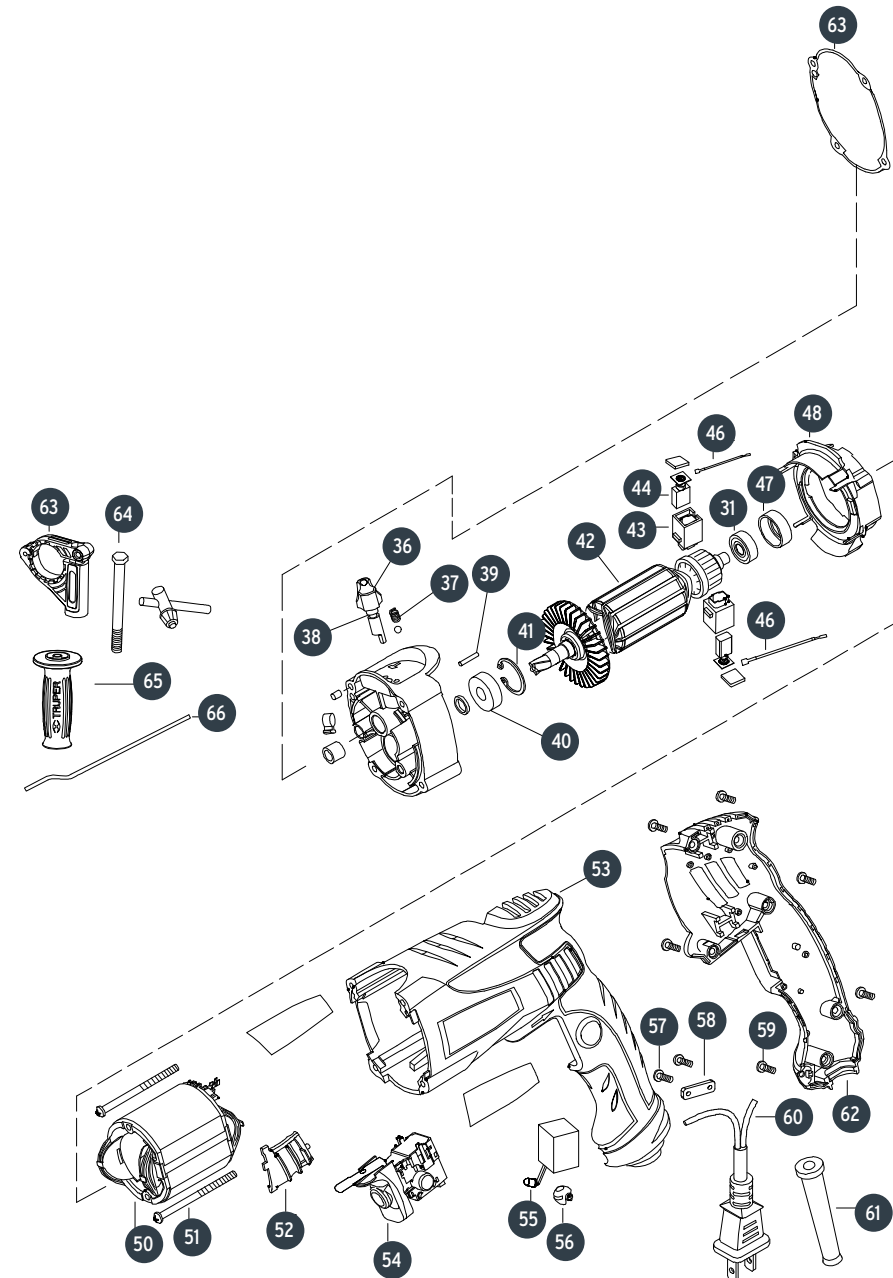

B

No.	Código	Clave	Descripción
36	917584	R36-ROTO-1/2NX2	Perilla cambio de fución
37	917585	R37-ROTO-1/2NX2	Resorte 0.2g
38	917586	R38-ROTO-1/2NX2	Sello
39	917587	R39-ROTO-1/2NX2	Perno Ø3x22
40	917588	R40-ROTO-1/2NX2	Balero 6000-2RS
41	917589	R41-ROTO-1/2NX2	Seguro C Ø26
42	917590	R42-ROTO-1/2NX2	Armadura
43	917591	R43-ROTO-1/2NX2	Porta carbones con tapa
44	917592	R44-ROTO-1/2NX2	Carbón
46	917593	R46-ROTO-1/2NX2	Terminal
47	917594	R47-ROTO-1/2NX2	Reten balero
48	917595	R48-ROTO-1/2NX2	Deflector
49	917596	R49-ROTO-1/2NX2	Terminal
50	917597	R50-ROTO-1/2NX2	Campo
52	917599	R52-ROTO-1/2NX2	Ventila de plastico
53	917600	R53-ROTO-1/2NX2	Carcasa de motor
54	917601	R54-ROTO-1/2NX2	Interruptor
55	917602	R55-ROTO-1/2NX2	Capacitor
56	917603	R56-ROTO-1/2NX2	Protector de lampara
58	917605	R58-ROTO-1/2NX2	Opresor de cable
59	917606	R59-ROTO-1/2NX2	Tornillo St4x14
60	917607	R60-ROTO-1/2NX2	Cable de alimentación
61	917608	R61-ROTO-1/2NX2	Protector de cable
62	917609	R62-ROTO-1/2NX2	Carcasa de mango
63	917610	R63-ROTO-1/2NX2	Seguro de mango

B