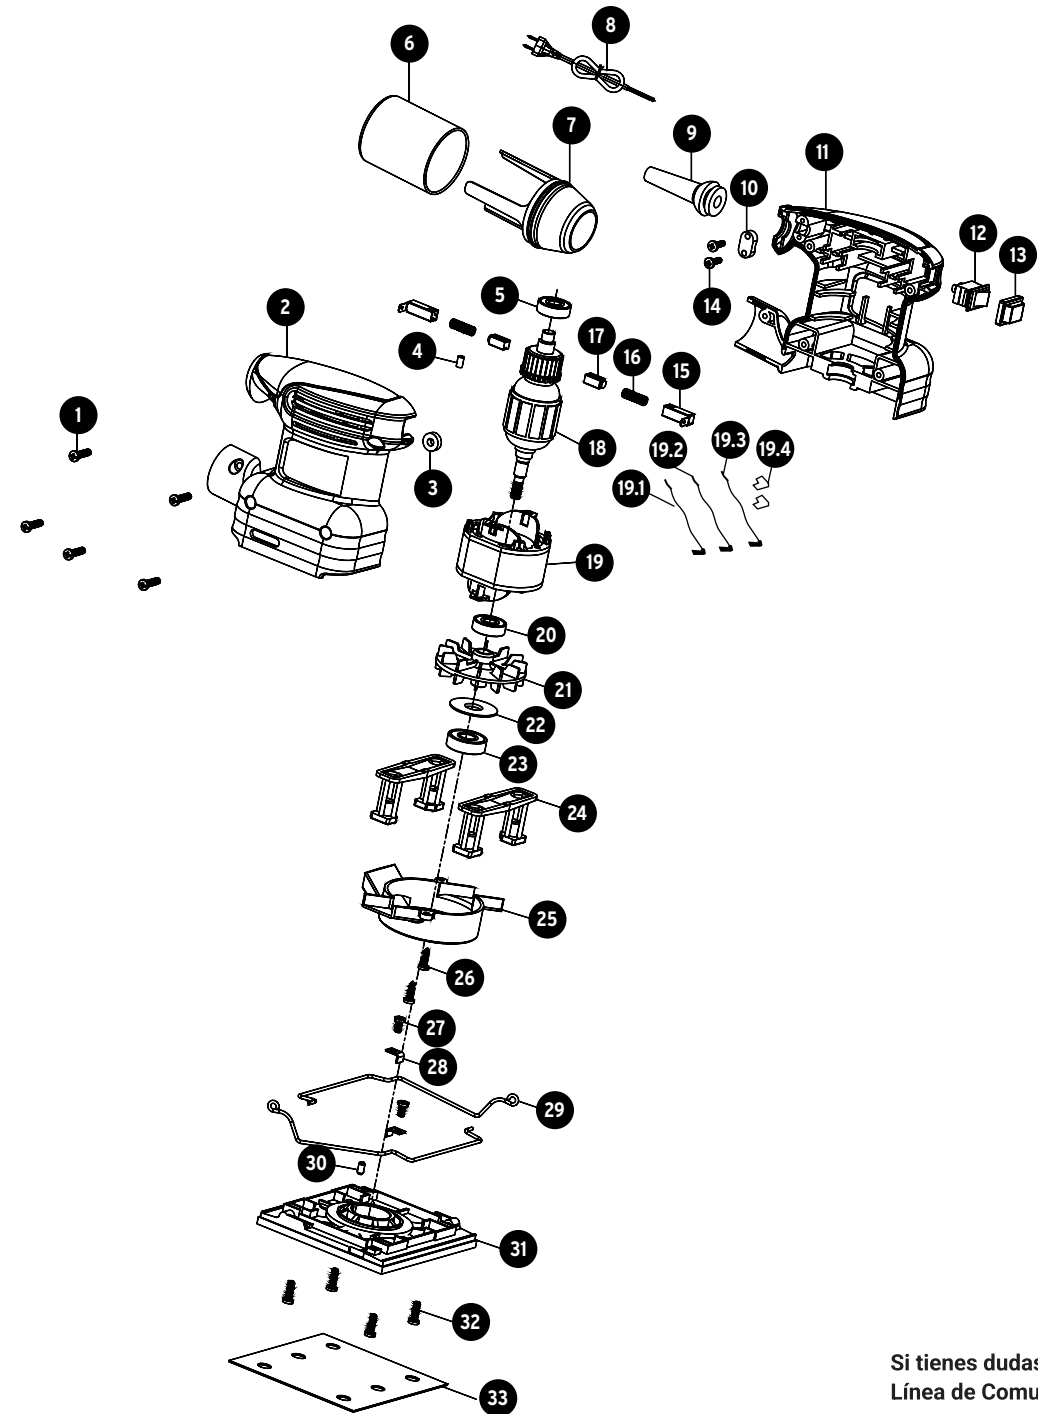

No.	Código	Clave	Descripción
1	908662	R1-LIOR-1/4A2	Tornillo M4x15 mm
2	908663	R2-LIOR-1/4A2	Carcasa derecha
3	908664	R3-LIOR-1/4A2	Retén
4	90865	R4-LIOR-1/4A2	Poste
5	908666	R5-LIOR-1/4A2	Balero de bolas 627-2RS
6	908667	R6-LIOR-1/4A2	Bolsa recolectora
7	908668	R7-LIOR-1/4A2	Armazón bolsa
8	908669	R8-LIOR-1/4A2	Cable de alimentación
9	908670	R9-LIOR-1/4A2	Protector de cable
10	908671	R10-LIOR-1/4A2	Opresor de cable
11	908672	R11-LIOR-1/4A2	Carcasa izquierda
12	908673	R12-LIOR-1/4A2	Interruptor
13	908674	R13-LIOR-1/4A2	Guarda de interruptor
14	908675	R14-LIOR-1/4A2	Tornillo M3.5x16 mm
15	908676	R15-LIOR-1/4A2	Porta carbón
16	908677	R16-LIOR-1/4A2	Resorte
17	908678	R17-LIOR-1/4A2	Carbón
18	908679	R18-LIOR-1/4A2	Armadura
19	908680	R19-LIOR-1/4A2	Campo
19.1	908681	R19.1-LIOR-1/4A2	Terminal switch
19.2	908682	R19.2-LIOR-1/4A2	Terminal A portacarbón
19.3	908683	R19.3-LIOR-1/4A2	Terminal B portacarbón
19.4	908684	R19.4-LIOR-1/4A2	Protector de terminal
20	908685	R20-LIOR-1/4A2	Balero de bolas 608-608-2RS
21	908686	R21-LIOR-1/4A2	Ventilador excéntrico
22	908687	R22-LIOR-1/4A2	Felpa antipolvo
23	908688	R23-LIOR-1/4A2	Balero de bolas 6000-2RS
24	908689	R24-LIOR-1/4A2	Poste flexible
25	908690	R25-LIOR-1/4A2	Cubierta contrapolvo
26	908691	R26-LIOR-1/4A2	Tornillo M3.5x13 mm
27	908692	R27-LIOR-1/4A2	Tornillo M4.2x10 mm
28	908693	R28-LIOR-1/4A2	Clip sujetador
29	908694	R29-LIOR-1/4A2	Sujetador de lija
30	908695	R30-LIOR-1/4A2	Poste
31	908696	R31-LIOR-1/4A2	Base
32	908697	R32-LIOR-1/4A2	Tornillo M4.2x12 mm
33	ACC		Lija

Si tienes dudas, llama a la
Línea de Comunicación Directa

800-0187-873 Exclusivo
para México