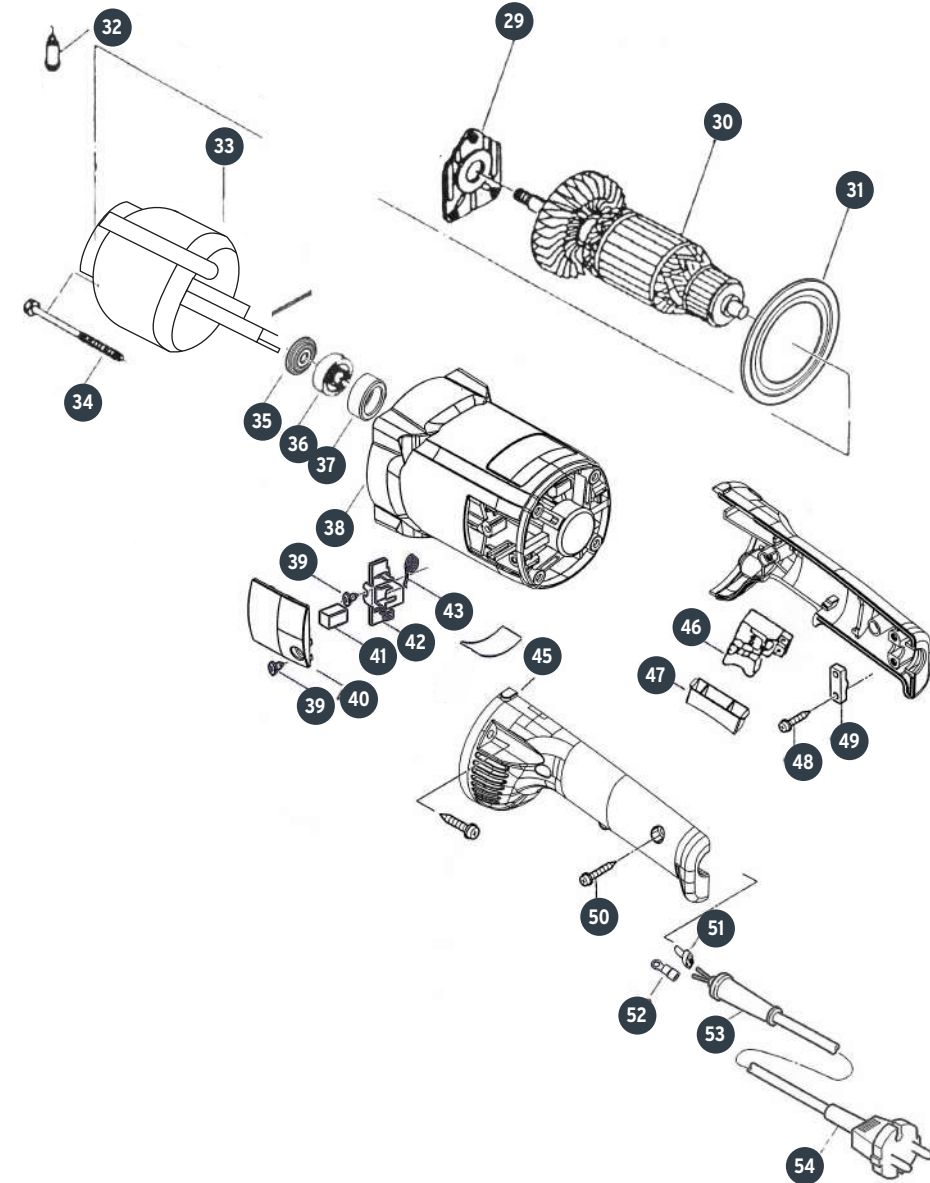

B

No.	Código	Clave	Descripción
29	933131	R29-ESMA-4-1/2A10	Cubierta del balero 6200
30	933132	R30-ESMA-4-1/2A10	Armadura
31	933133	R31-ESMA-4-1/2A10	Defector
32	933134	R32-ESMA-4-1/2A10	Perno de bloqueo
33	933135	R33-ESMA-4-1/2A10	Campo
34	933136	R34-ESMA-4-1/2A10	Tornillo
35	933137	R35-ESMA-4-1/2A10	Balero de bolas 608
36	933138	R36-ESMA-4-1/2A10	Arandela aislante
37	933139	R37-ESMA-4-1/2A10	Retenedor de balero
38	933140	R38-ESMA-4-1/2A10	Carcasa
39	933141	R39-ESMA-4-1/2A10	Tornillo St4x12
40	933142	R40-ESMA-4-1/2A10	Tapa del carbón
41	933143	R41-ESMA-4-1/2A10	Carbón
42	933144	R42-ESMA-4-1/2A10	Porta carbones
43	933145	R43-ESMA-4-1/2A10	Muelle helicoidal
45	933146	R45-ESMA-4-1/2A10	Empuñadura
46	933147	R46-ESMA-4-1/2A10	Interruptor
47	933148	R47-ESMA-4-1/2A10	Cubierta de interruptor
48	933149	R48-ESMA-4-1/2A10	Tornillo St4x16
49	933150	R49-ESMA-4-1/2A10	Opresor de cable
50	933151	R50-ESMA-4-1/2A10	Tornillo St4x18
51	933152	R51-ESMA-4-1/2A10	Capuchon de presión
52	933153	R52-ESMA-4-1/2A10	Coenctor de ojillo forrado
53	933154	R53-ESMA-4-1/2A10	Protector de cable
54	933155	R54-ESMA-4-1/2A10	Cable 2x0.6x2.3

B