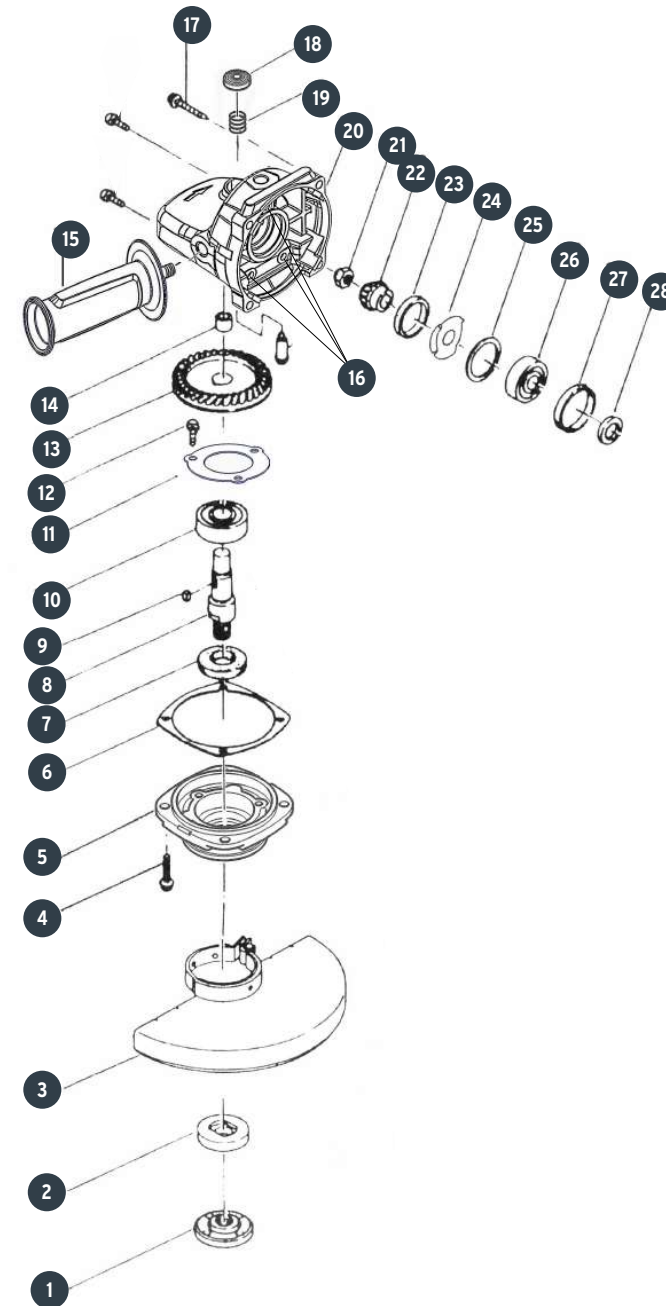

A

No.	Código	Clave	Descripción
1	933103	R1-ESMA-4-1/2A10	Brida externa
2	933104	R2-ESMA-4-1/2A10	Brida interna
3	933105	R3-ESMA-4-1/2A10	Guarda
4	933106	R4-ESMA-4-1/2A10	Tornillo M5x14
5	933107	R5-ESMA-4-1/2A10	Cubierta caja de engranes
6	933108	R6-ESMA-4-1/2A10	Junta de papel
7	933109	R7-ESMA-4-1/2A10	Filtro de lana 27x20x4
8	933110	R8-ESMA-4-1/2A10	Flecha
9	933111	R9-ESMA-4-1/2A10	Cuña 3x13
10	933112	R10-ESMA-4-1/2A10	Balero de bolas 6202
11	933113	R11-ESMA-4-1/2A10	Placa c/orificios 47x28x2.5
12	933114	R12-ESMA-4-1/2A10	Tornillo M4x10
13	933115	R13-ESMA-4-1/2A10	Engrane corona
14	933116	R14-ESMA-4-1/2A10	Balero de agujas HK1210
15	933117	R15-ESMA-4-1/2A10	Mango auxiliar
16	933118	R16-ESMA-4-1/2A10	Tornillo M4x10
17	933119	R17-ESMA-4-1/2A10	Tornillo St5x24
18	941383	R18-ESMA-4-1/2A10	Casquillo del perno de bloqueo
19	933121	R19-ESMA-4-1/2A10	Resorte 10x14x0.8x5
20	941384	R20-ESMA-4-1/2A10	Caja de engranes
21	933123	R21-ESMA-4-1/2A10	Tuerca M8
22	933124	R22-ESMA-4-1/2A10	Piñón
23	933125	R23-ESMA-4-1/2A10	Retén
24	933126	R24-ESMA-4-1/2A10	Arandela maquinada
25	933127	R25-ESMA-4-1/2A10	Arandela plana
26	933128	R26-ESMA-4-1/2A10	Balero de bolas 6200
27	933129	R27-ESMA-4-1/2A10	Retenedor del balero 32.8x29.8x4
28	933130	R28-ESMA-4-1/2A10	Filtro de lana 22x14x4