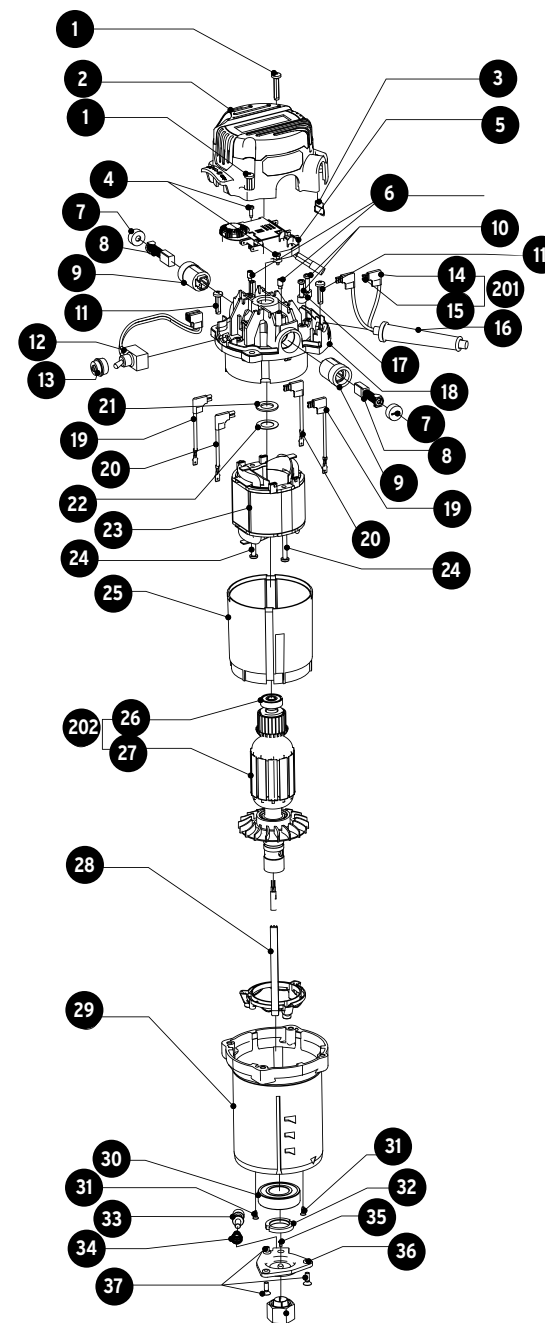

A

No.	Código	Clave	Descripción
1	930286	R1-ROU-NX3	Tornilla M5x25
2	930287	R2-ROU-NX3	Carcasa trasera
3	930288	R3-ROU-NX3	Mica protectora
4	930289	R4-ROU-NX3	Tornillo St2.87x9.5
5	930290	R5-ROU-NX3	Regulador de velocidad
6	930291	R6-ROU-NX3	Opresor M5x100
7	930292	R7-ROU-NX3	Tapón de carbones
9	930293	R8-ROU-NX3	Porta carbón
10	930294	R10-ROU-NX3	Tornillo St4x20
11	930295	R11-ROU-NX3	Tornillo M5x20
12	930296	R12-ROU-NX3	Interruptor
13	930297	R13-ROU-NX3	Sello de SW
201	930298	R201-ROU-NX3	Cable de alimentación
14	930299	R14-ROU-NX3	Manga
15	930300	R15-ROU-NX3	Receptaculo
16	930301	R16-ROU-NX3	Protector de cable
17	930302	R17-ROU-NX3	Opresor de cable
18	930303	R18-ROU-NX3	Carcasa central
19	930304	R19-ROU-NX3	Arnes
20	930305	R20-ROU-NX3	Arnes
21	930306	R21-ROU-NX3	Arandela Ø16.4
22	930307	R22-ROU-NX3	Arandela Ø13
23	930308	R23-ROU-NX3	Campo
24	930309	R24-ROU-NX3	Tornillo st4x64
25	930310	R25-ROU-NX3	Deflector de ventilador
26	930311	R26-ROU-NX3	Balero de bolas
27	930312	R27-ROU-NX3	Armadura
28	930313	R28-ROU-NX3	Soporte con 3 LED
29	930314	R29-ROU-NX3	Carcasa de motor
30	930315	R30-ROU-NX3	Balero de bolas 6004
31	930316	R31-ROU-NX3	Tornillo st3x6
32	930317	R32-ROU-NX3	Tuerca
33	930318	R33-ROU-NX3	Bloqueador
34	930319	R34-ROU-NX3	Resorte
35	930320	R35-ROU-NX3	Tornillo M3x3.5
36	930321	R36-ROU-NX3	Cubierta de bloqueo
37	930322	R37-ROU-NX3	Tornillo M4x10