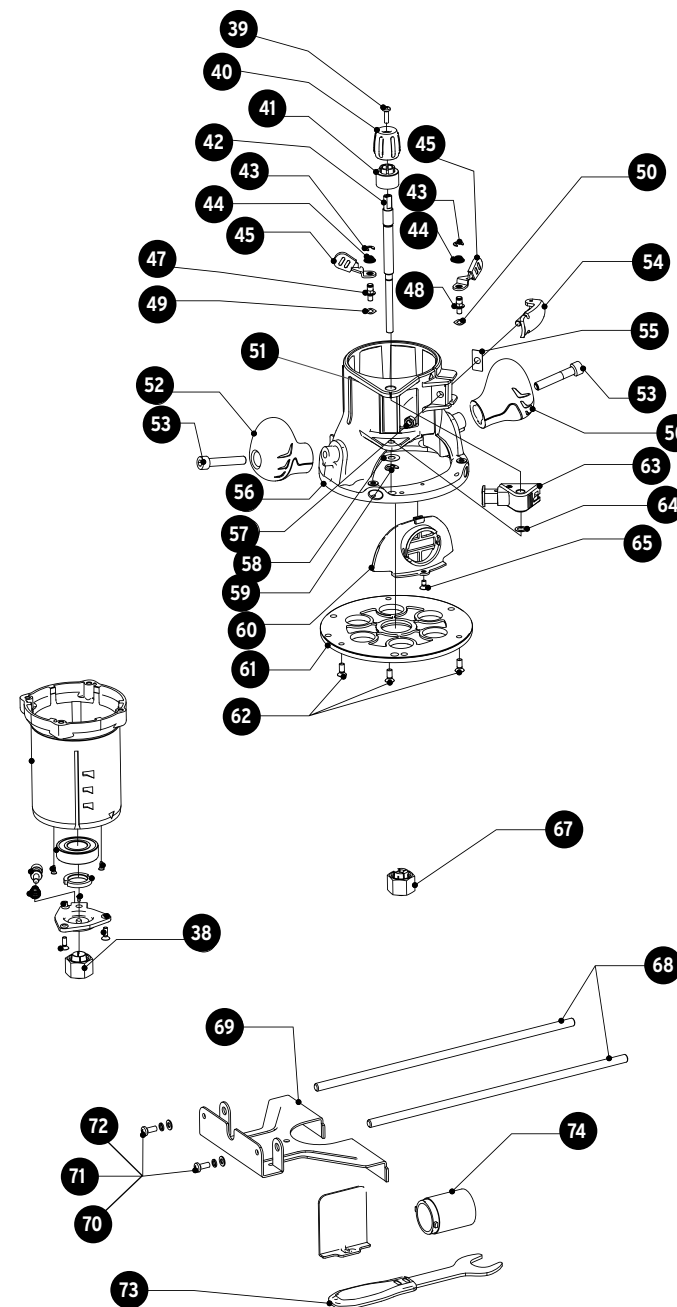

B

No.	Código	Clave	Descripción
38	930323	R38-ROU-NX3	Ensamble de collet
39	930324	R39-ROU-NX3	Tornillo M4x14
40	930325	R40-ROU-NX3	Perilla de ajuste
41	930326	R41-ROU-NX3	Base indicadora
42	930327	R42-ROU-NX3	Eje
43	930328	R43-ROU-NX3	Seguro E
44	930329	R44-ROU-NX3	Resorte
45	930330	R45-ROU-NX3	Ensamble de palanca
47	930331	R47-ROU-NX3	Tornillo
48	930332	R48-ROU-NX3	Tornillo
49	930333	R49-ROU-NX3	Arandela ondulada
50	930334	R50-ROU-NX3	Arandela plana
51	930335	R51-ROU-NX3	Escudo protector
52	930336	R52-ROU-NX3	Manija
53	930337	R53-ROU-NX3	Tornillo M8x45
54	930338	R54-ROU-NX3	Ensamble de seguro
55	930339	R55-ROU-NX3	Placa
56	930340	R56-ROU-NX3	Cuerpo de montaje
57	930341	R57-ROU-NX3	Tuerca M6
58	930342	R58-ROU-NX3	Arandela Ø7
59	930343	R59-ROU-NX3	Seguro E
60	930344	R60-ROU-NX3	Soporte para polvo
61	930345	R61-ROU-NX3	Placa base
62	930346	R62-ROU-NX3	Tornillo M5x10
63	930347	R63-ROU-NX3	Ajustador de ensamble
64	930348	R64-ROU-NX3	Arandela Ø8
65	930349	R65-ROU-NX3	Tornillo M4x6
67	930351	R67-ROU-NX3	Ensamble collet
68	930352	R68-ROU-NX3	Varilla guía
69	930353	R69-ROU-NX3	Base guía
70	930354	R70-ROU-NX3	Arandela plana
71	930354	R71-ROU-NX3	Arandela de presión
72	930354	R72-ROU-NX3	Tornillo M5x12
73	930355	R73-ROU-NX3	Llave
74	930356	R74-ROU-NX3	Adaptador para bolsa

B

Si tienes dudas, llama a la
Línea de Comunicación Directa

800-0187-873 Exclusivo
para México