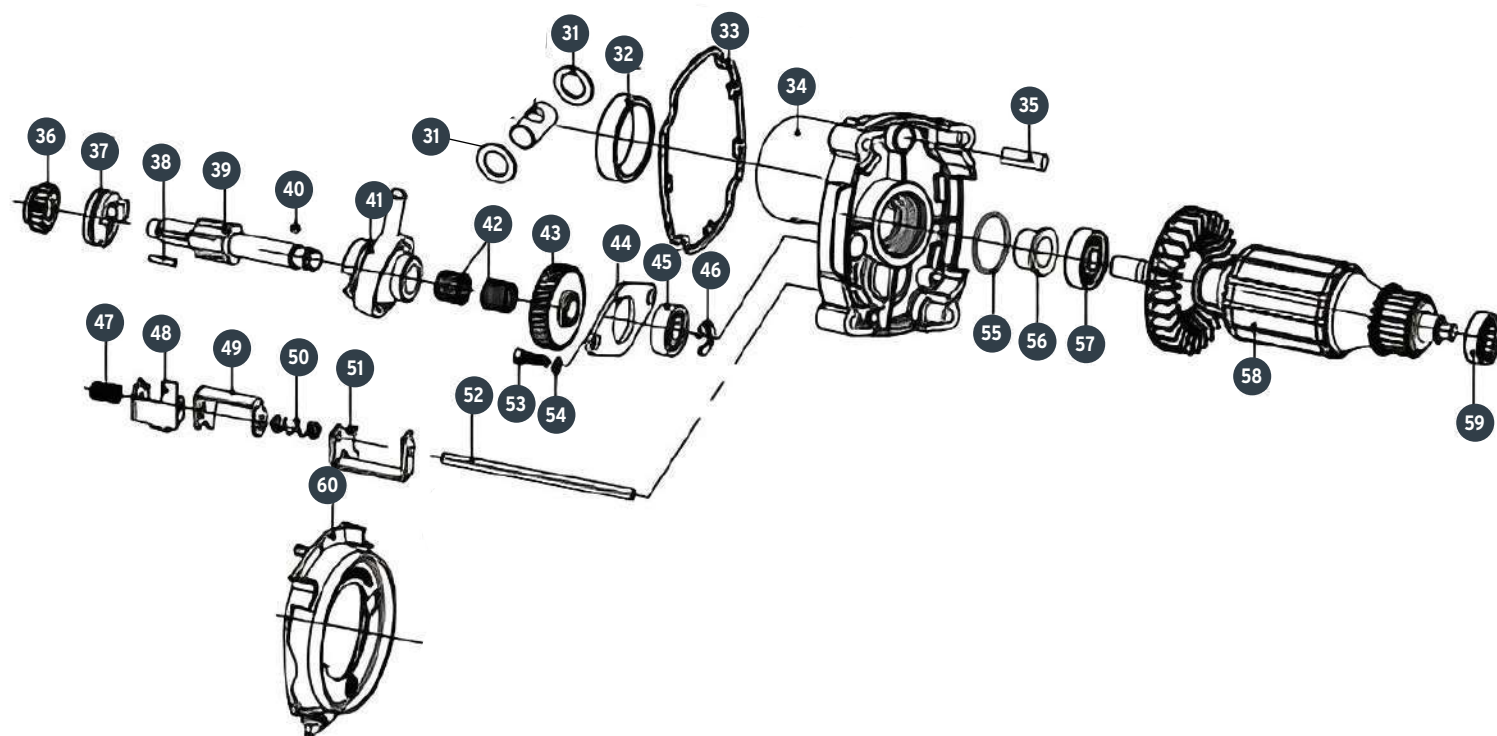

A

B

No.	Código	Clave	Descripción
31	924479	R31-ROEL-20N	Junta
32	924480	R32-ROEL-20N	Base de balero
33	924481	R33-ROEL-20N	Junta de tapa
34	924482	R34-ROEL-20N	Cubierta
35	924483	R35-ROEL-20N	Lana para lubricar Ø8x18
36	924484	R36-ROEL-20N	Piñón
37	924485	R37-ROEL-20N	Selector
38	924486	R38-ROEL-20N	Perno 2x11.8
39	924487	R39-ROEL-20N	Eje intermedio
40	924488	R40-ROEL-20N	Balín 3
41	924489	R41-ROEL-20N	Balero del eje de balancín
42	924490	R42-ROEL-20N	Balero de agujas K8x11x10
43	924491	R43-ROEL-20N	Engrane principal
44	924492	R44-ROEL-20N	Tapa de balero
45	924493	R45-ROEL-20N	Balero de bolas 607-2Z/Z2
46	924494	R46-ROEL-20N	Seguro 7
47	924495	R47-ROEL-20N	Resorte
48	924496	R48-ROEL-20N	Placa
49	924497	R49-ROEL-20N	Selector 1
50	924498	R50-ROEL-20N	Resorte
51	924499	R51-ROEL-20N	Selector 2
52	924500	R52-ROEL-20N	Barra
53	924501	R53-ROEL-20N	Tornillo M5x12-8.8
54	924502	R54-ROEL-20N	Sello 5
55	924503	R55-ROEL-20N	Sello 22x2
56	924504	R56-ROEL-20N	Camisa de aceite
57	924505	R57-ROEL-20N	Balero de bolas 608-2RS/DUF
58	924506	R58-ROEL-20N	Armadura
59	924507	R59-ROEL-20N	Balero de bolas 626-2Z/Z2
60	924508	R60-ROEL-20N	Cubierta de ventilador