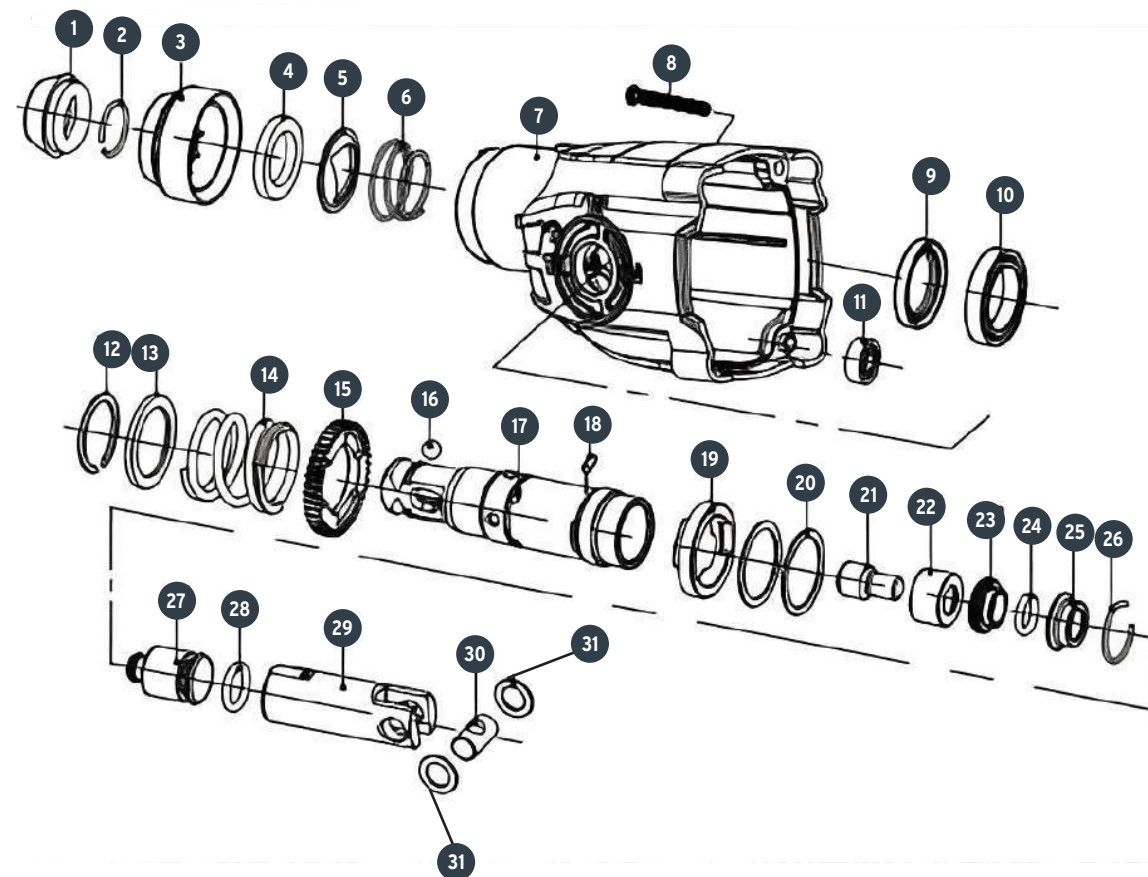

A

No.	Código	Clave	Descripción
1	924449	R1-ROEL-20N	Cubierta fija
2	924450	R2-ROEL-20N	Seguro 18.6x1.6
3	924451	R3-ROEL-20N	Soporte 1801
4	924452	R4-ROEL-20N	Deflector
5	924453	R5-ROEL-20N	Arandela
6	924454	R6-ROEL-20N	Resorte
7	924455	R7-ROEL-20N	Caja de engrane 1806
8	924456	R8-ROEL-20N	Pija ST 4.2 x 30 F-8.8
9	924457	R9-ROEL-20N	Retén
10	924458	R10-ROEL-20N	Balero 61805-2RS
11	924459	R11-ROEL-20N	Balero 606-2Z/DUF
12	924460	R12-ROEL-20N	Seguro 25.3 x 30.5 x 1.5
13	924461	R13-ROEL-20N	Arandela 1801
14	924462	R14-ROEL-20N	Resorte 1801
15	924463	R15-ROEL-20N	Engrane 1801
16	924464	R16-ROEL-20N	Balín 7.14
17	924465	R17-ROEL-20N	Eje 1806
18	924466	R18-ROEL-20N	Perno 2.5x11.8
19	924467	R19-ROEL-20N	Tuerca 1801
20	924468	R20-ROEL-20N	Arandela 1806
21	924469	R21-ROEL-20N	Perno de golpe
22	924470	R22-ROEL-20N	Buje 1801
23	924471	R23-ROEL-20N	Anillo de amortiguación
24	924472	R24-ROEL-20N	Sello 10x3
25	924473	R25-ROEL-20N	Cubierta
26	924474	R26-ROEL-20N	Seguro 24x1.5
27	924475	R27-ROEL-20N	Martillo de aire
28	924476	R28-ROEL-20N	Sello 13.3x3
29	924477	R29-ROEL-20N	Cilindro
30	924478	R30-ROEL-20N	Perno guía