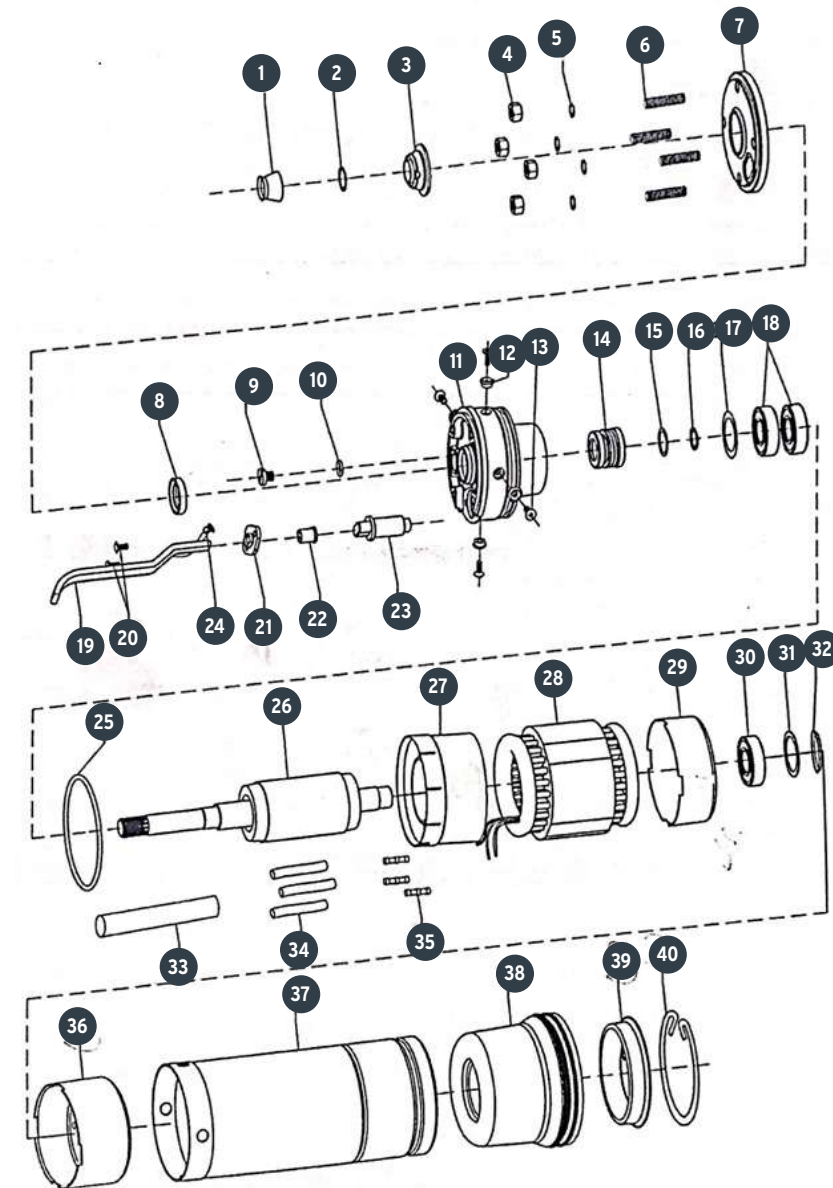

A

No.	Código	Clave	Descripción
1	939884	R1-BOS-1/2LM2	Cubierta
2	939885	R2-BOS-1/2LM2	Junta
3	939886	R3-BOS-1/2LM2	Cubre polvo
4	939887	R4-BOS-1/2LM2	Tuerca
5	939888	R5-BOS-1/2LM2	Arandela de presión
6	939889	R6-BOS-1/2LM2	Tornillo sin fin
7	939890	R7-BOS-1/2LM2	Cubierta superior
8	939891	R8-BOS-1/2LM2	Retén
9	939892	R9-BOS-1/2LM2	Tornillo de llenado aceite
10	939893	R10-BOS-1/2LM2	Sello
11	939894	R11-BOS-1/2LM2	Tapa superior
12	939895	R12-BOS-1/2LM2	Tuerca de fijación
13	939896	R13-BOS-1/2LM2	Tornillo
14	939897	R14-BOS-1/2LM2	Sello mecanico
15	939898	R15-BOS-1/2LM2	Arandela plana
16	939899	R16-BOS-1/2LM2	Arandela plana
17	939900	R17-BOS-1/2LM2	Arandela ondulada
18	939901	R18-BOS-1/2LM2	Balero
19	939902	R19-BOS-1/2LM2	Ensamble de cable de alimen.
25	939903	R25-BOS-1/2LM2	Sello
26	939904	R26-BOS-1/2LM2	Rotor
27	939905	R27-BOS-1/2LM2	Cubierta superior
28	939906	R28-BOS-1/2LM2	Campo 2 HP
29	939907	R29-BOS-1/2LM2	Cubierta inferior
30	939908	R30-BOS-1/2LM2	Balero
32	939909	R31-BOS-1/2LM2	Tapa
33	939910	R33-BOS-1/2LM2	Tubo
34	939911	R34-BOS-1/2LM2	Termofit
35	939912	R35-BOS-1/2LM2	Protector térmico
36	939913	R36-BOS-1/2LM2	Soporte inferior
37	939914	R37-BOS-1/2LM2	Carcasa de motor
38	939915	R38-BOS-1/2LM2	Bolsa para aceite
39	939916	R39-BOS-1/2LM2	Tapa inferior
40	939917	R40-BOS-1/2LM2	Anillo de retención

A

Línea de comunicación directa
CENTRO DE SERVICIO AUTORIZADO TRUPER
800-018-7873 En México