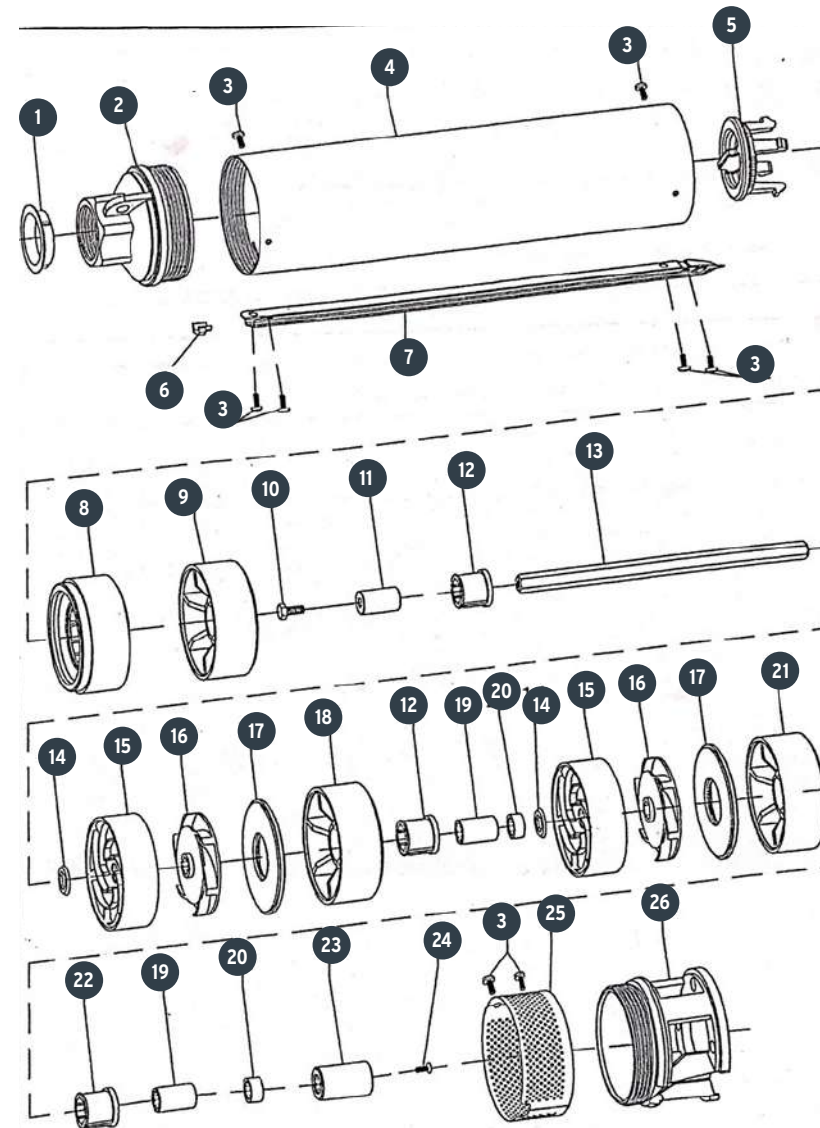

B

No.	Código	Clave	Descripción
1	939918	RB1-BOS-1/2LM2	Tapón protector
2	939919	RB2-BOS-1/2LM2	Tapa de salida
3	939920	RB3-BOS-1/2LM2	Tornillo M
4	939921	RB4-BOS-1/2LM2	Carcasa de bomba
5	939922	RB5-BOS-1/2LM2	Válvula de retención
6	939923	RB6-BOS-1/2LM2	Pasacable
7	939924	RB7-BOS-1/2LM2	Protector de cable
8	939925	RB8-BOS-1/2LM2	Base soporte
9	939926	RB9-BOS-1/2LM2	Soporte superior
10	939927	RB10-BOS-1/2LM2	Tornillo especial M
11	939928	RB11-BOS-1/2LM2	Manga de eje superior
12	939929	RB12-BOS-1/2LM2	Buje
13	939930	RB13-BOS-1/2LM2	Eje
14	939931	RB14-BOS-1/2LM2	Arandela
15	939932	RB15-BOS-1/2LM2	Difusor
16	939933	RB16-BOS-1/2LM2	Impulsor
17	939934	RB17-BOS-1/2LM2	Tapa de difusor
19	939935	RB19-BOS-1/2LM2	Acoplamiento
20	939936	RB20-BOS-1/2LM2	Arandela
21	939937	RB21-BOS-1/2LM2	Soporte inferior
22	939938	RB22-BOS-1/2LM2	Capuchon inferior
23	939939	RB23-BOS-1/2LM2	Acoplamiento del eje
24	939940	RB24-BOS-1/2LM2	Tornillo M
25	939941	RB25-BOS-1/2LM2	Regilla
26	939942	RB26-BOS-1/2LM2	Base conector

B