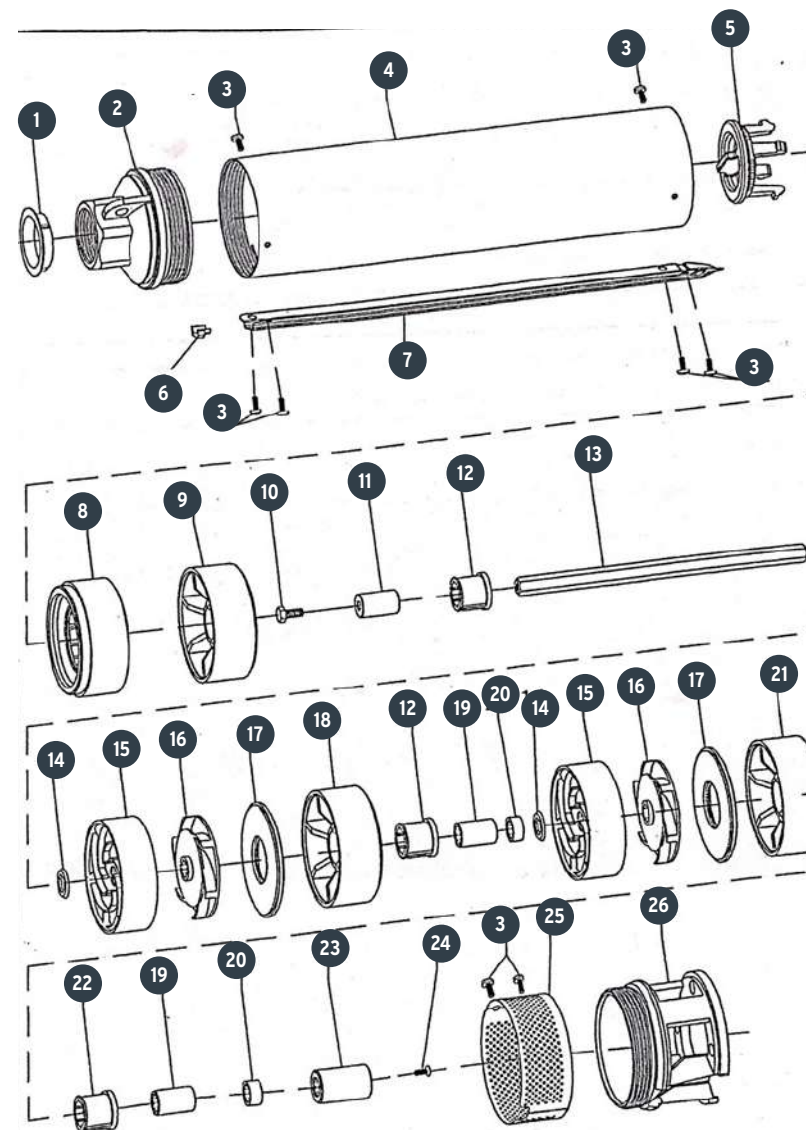

A

B

No.	Código	Clave	Descripción
1	940065	RB1-BOS-3/4LM2	Tapón protector
2	940066	RB2-BOS-3/4LM2	Tapa de salida
3	940067	RB3-BOS-3/4LM2	Tornillo M
4	940068	RB4-BOS-3/4LM2	Carcasa de bomba
5	940069	RB5-BOS-3/4LM2	Válvula de retención
6	940070	RB6-BOS-3/4LM2	Pasacable
7	940071	RB7-BOS-3/4LM2	Protector de cable
8	940072	RB8-BOS-3/4LM2	Base soporte
9	940073	RB9-BOS-3/4LM2	Soporte superior
10	940074	RB10-BOS-3/4LM2	Tornillo especial M
11	940075	RB11-BOS-3/4LM2	Manga de eje superior
12	940076	RB12-BOS-3/4LM2	Buje
13	940077	RB13-BOS-3/4LM2	Eje
14	940078	RB14-BOS-3/4LM2	Arandela
15	940079	RB15-BOS-3/4LM2	Difusor
16	940080	RB16-BOS-3/4LM2	Impulsor
17	940081	RB17-BOS-3/4LM2	Tapa de difusor
19	940082	RB19-BOS-3/4LM2	Acoplamiento
20	940083	RB20-BOS-3/4LM2	Arandela
21	940084	RB21-BOS-3/4LM2	Soporte inferior
22	940085	RB22-BOS-3/4LM2	Capuchon inferior
23	940086	RB23-BOS-3/4LM2	Acoplamiento del eje
24	940087	RB24-BOS-3/4LM2	Tornillo M
25	940088	RB25-BOS-3/4LM2	Regilla
26	940089	RB26-BOS-3/4LM2	Base conector