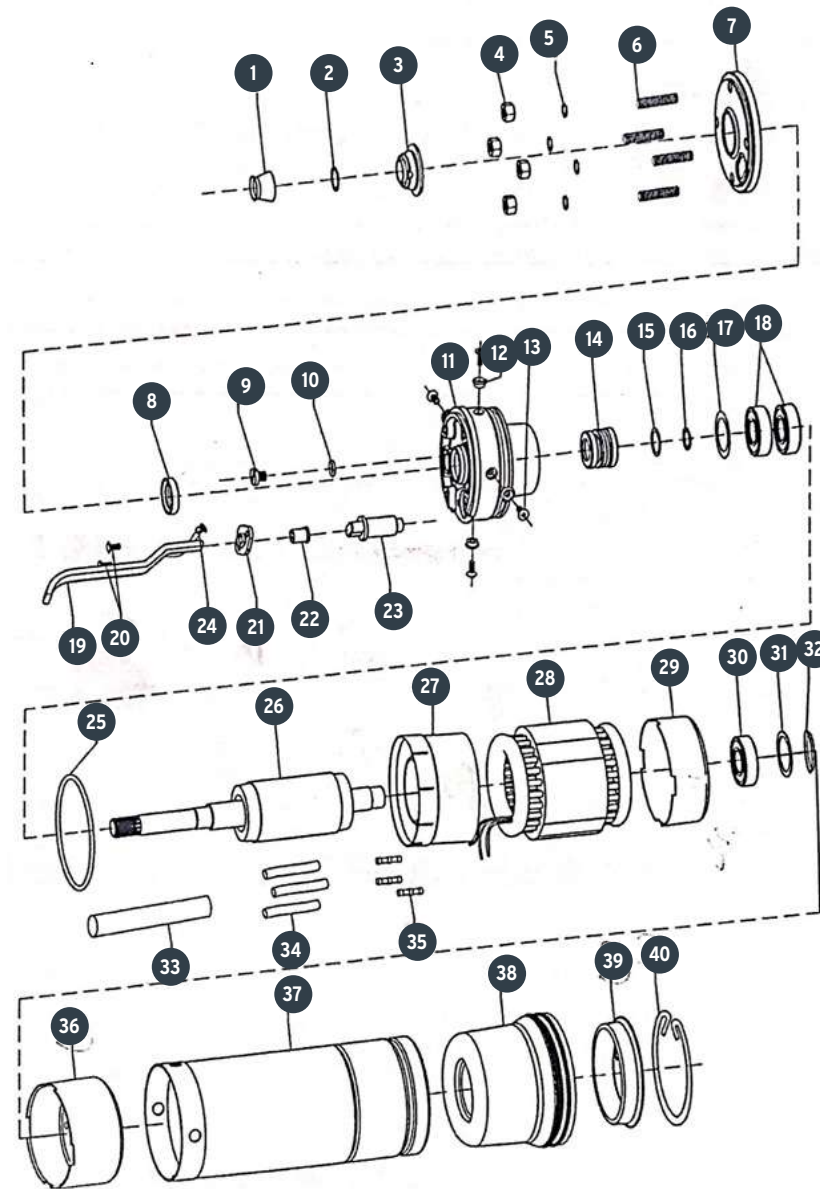

A

B

No.	Código	Clave	Descripción
1	940065	RB1-BOS-3/4LM2	Tapón protector
2	940066	RB2-BOS-3/4LM2	Tapa de salida
3	940067	RB3-BOS-3/4LM2	Tornillo M
4	940068	RB4-BOS-3/4LM2	Carcasa de bomba
5	940069	RB5-BOS-3/4LM2	Válvula de retención
6	940070	RB6-BOS-3/4LM2	Pasacable
7	940071	RB7-BOS-3/4LM2	Protector de cable
8	940072	RB8-BOS-3/4LM2	Base soporte
9	940073	RB9-BOS-3/4LM2	Soporte superior
10	940074	RB10-BOS-3/4LM2	Tornillo especial M
11	940075	RB11-BOS-3/4LM2	Manga de eje superior
12	940076	RB12-BOS-3/4LM2	Buje
13	940077	RB13-BOS-3/4LM2	Eje
14	940078	RB14-BOS-3/4LM2	Arandela
15	940079	RB15-BOS-3/4LM2	Difusor
16	940080	RB16-BOS-3/4LM2	Impulsor
17	940081	RB17-BOS-3/4LM2	Tapa de difusor
19	940082	RB19-BOS-3/4LM2	Acoplamiento
20	940083	RB20-BOS-3/4LM2	Arandela
21	940084	RB21-BOS-3/4LM2	Soporte inferior
22	940085	RB22-BOS-3/4LM2	Capuchon inferior
23	940086	RB23-BOS-3/4LM2	Acoplamiento del eje
24	940087	RB24-BOS-3/4LM2	Tornillo M
25	940088	RB25-BOS-3/4LM2	Regilla
26	940089	RB26-BOS-3/4LM2	Base conector