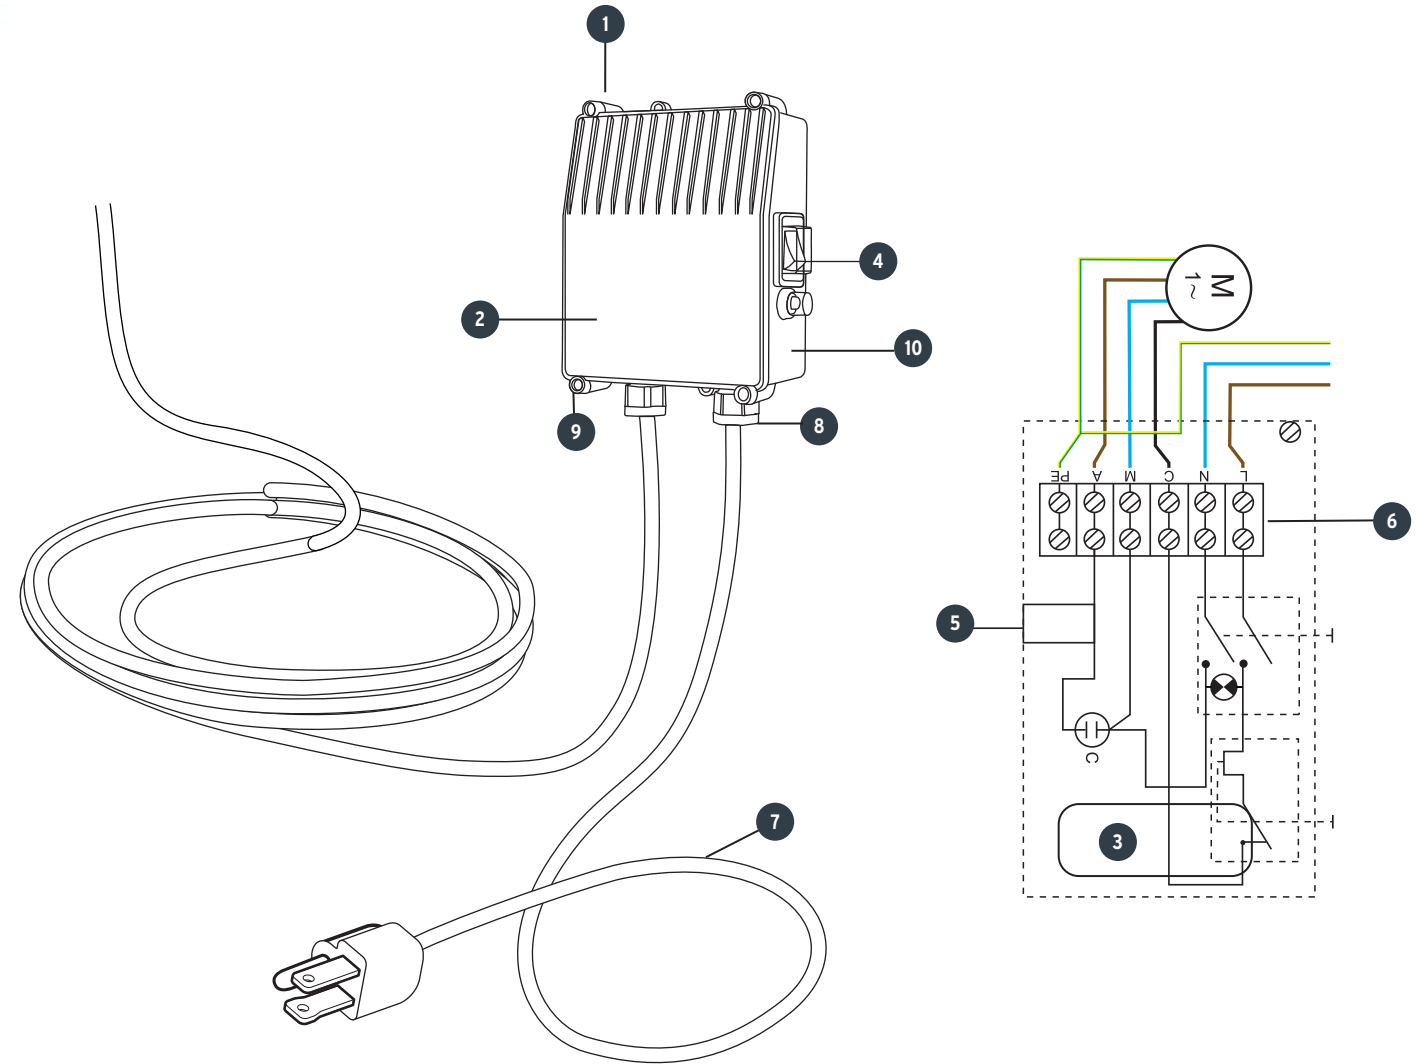

A

B

No.	Código	Clave	Descripción
1	940065	RB1-BOS-3/4LM2	Tapón protector
2	940066	RB2-BOS-3/4LM2	Tapa de salida
3	940067	RB3-BOS-3/4LM2	Tornillo M
4	940068	RB4-BOS-3/4LM2	Carcasa de bomba
5	940069	RB5-BOS-3/4LM2	Válvula de retención
6	940070	RB6-BOS-3/4LM2	Pasacable
7	940071	RB7-BOS-3/4LM2	Protector de cable
8	940072	RB8-BOS-3/4LM2	Base soporte
9	940073	RB9-BOS-3/4LM2	Soporte superior
10	940074	RB10-BOS-3/4LM2	Tornillo especial M
11	940075	RB11-BOS-3/4LM2	Manga de eje superior
12	940076	RB12-BOS-3/4LM2	Buje
13	940077	RB13-BOS-3/4LM2	Eje
14	940078	RB14-BOS-3/4LM2	Arandela
15	940079	RB15-BOS-3/4LM2	Difusor
16	940080	RB16-BOS-3/4LM2	Impulsor
17	940081	RB17-BOS-3/4LM2	Tapa de difusor
19	940082	RB19-BOS-3/4LM2	Acoplamiento
20	940083	RB20-BOS-3/4LM2	Arandela
21	940084	RB21-BOS-3/4LM2	Soporte inferior
22	940085	RB22-BOS-3/4LM2	Capuchon inferior
23	940086	RB23-BOS-3/4LM2	Acoplamiento del eje
24	940087	RB24-BOS-3/4LM2	Tornillo M
25	940088	RB25-BOS-3/4LM2	Regilla
26	940089	RB26-BOS-3/4LM2	Base conector

B

C

No.	Código	Clave	Descripción
1	940090	RC1-BOS-3/4LM2	Tornillo
2	940091	RC2-BOS-3/4LM2	Tapa de caja de control
3	940092	RC3-BOS-3/4LM2	Capacitor 135 uF +/- 5%
4	940093	RC4-BOS-3/4LM2	Interruptor 16 Amp
5	940094	RC5-BOS-3/4LM2	Protector térmico 8 Amp
6	940095	RC6-BOS-3/4LM2	Tabla de conexiones
7	940096	RC7-BOS-3/4LM2	Cable de alimentación
8	940097	RC8-BOS-3/4LM2	Opresor de cable
9	940098	RC9-BOS-3/4LM2	Tornillo
10	940099	RC10-BOS-3/4LM2	Caja de control
11	940100	RC11-BOS-3/4LM2	Aislante de terminales
12	940101	RC12-BOS-3/4LM2	Arnés con terminal
13	940102	RC13-BOS-3/4LM2	Arnés con terminal
14	940103	RC14-BOS-3/4LM2	Arnés con terminal