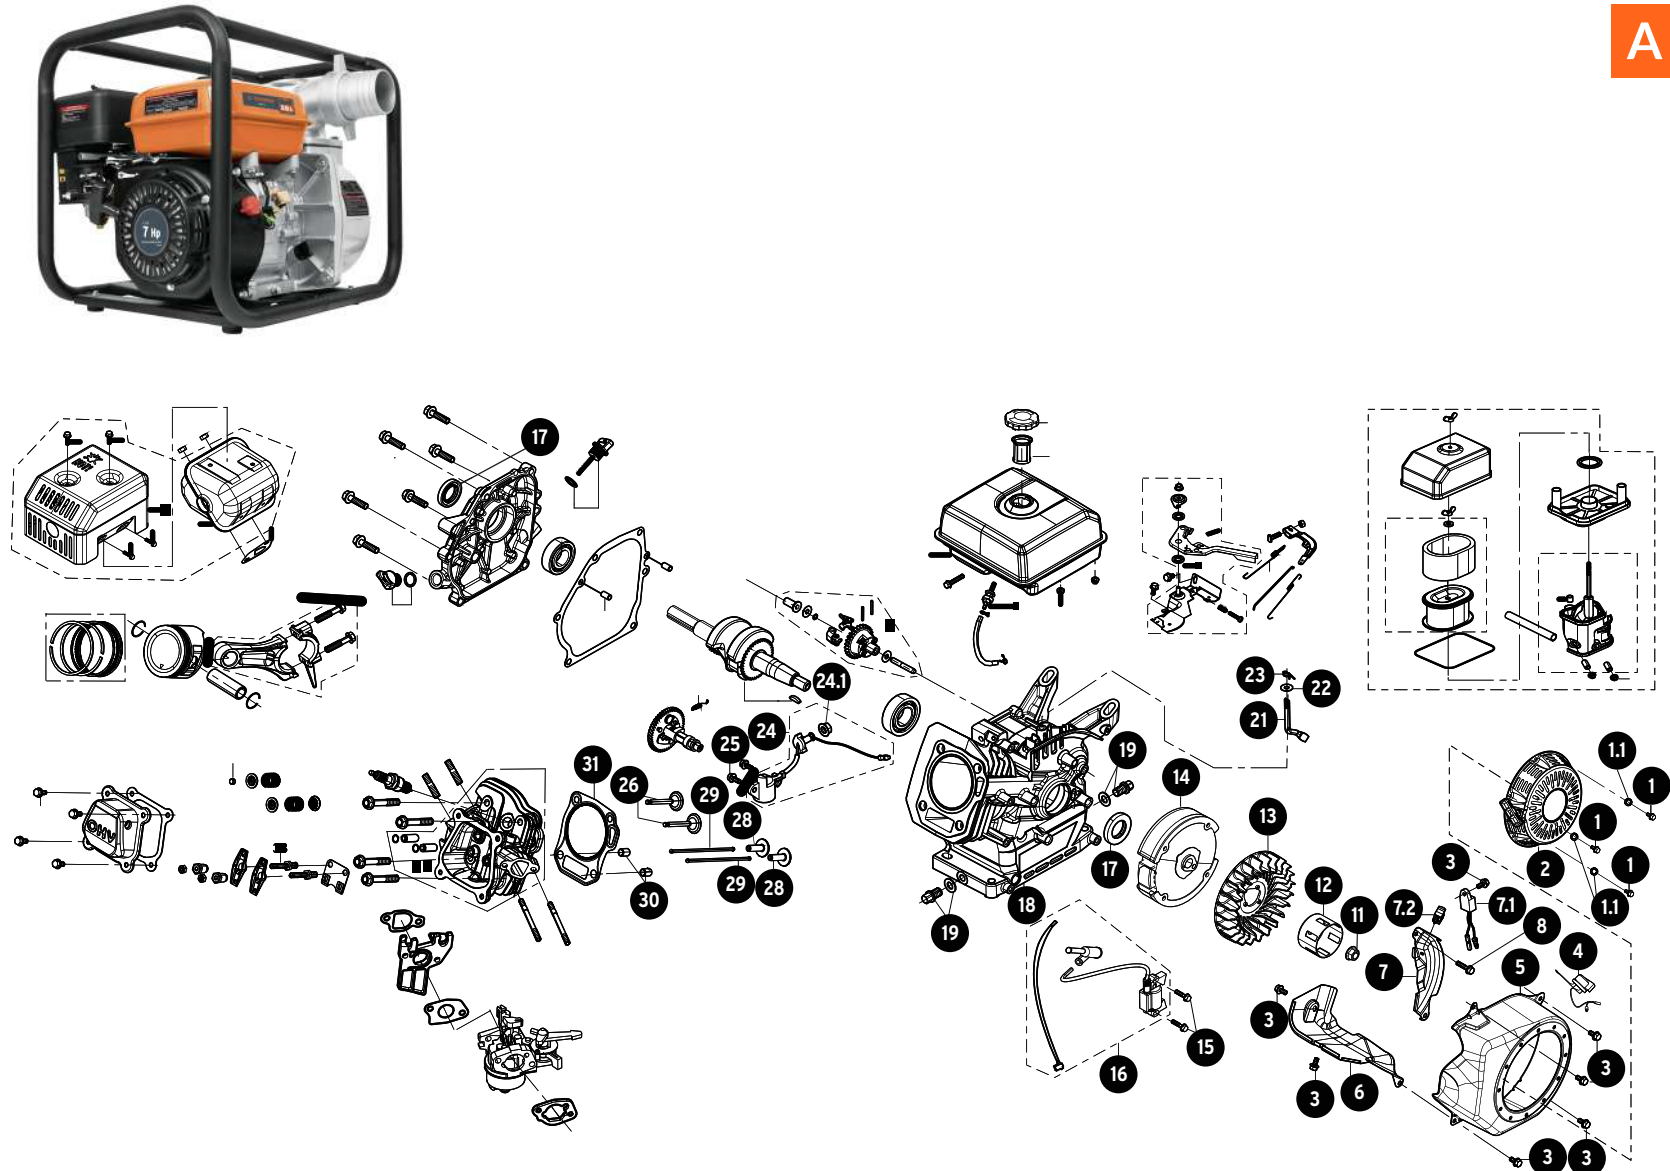

A

A

No.	Código	Clave	Descripción
1	935584	RM1-MOTB-3	Tornillo M6x8
1.1	935585	RM1.1-MOTB-3	Arandela Ø 6
2	935586	RM2-MOTB-3	Sistema de arranque
3	935587	RM3-MOTB-3	Tornillo cabeza hexagonal M6x12
4	935588	RM4-MOTB-3	Interruptor
5	935589	RM5-MOTB-3	Cubierta de ventilador
6	935590	RM6-MOTB-3	Deflector sistema de arranque derecho
7	935591	RM7-MOTB-3	Deflector sistema de arranque izquierdo
7.1	950082	R7.1-MOTB-3	Sensor de aceite externo
7.2	950083	R7.2-MOTB-3	Opresor de cables
8	935592	RM8-MOTB-3	Tornillo M6x20
11	935593	RM11-MOTB-3	Tuerca M14X1.5
12	935594	RM12-MOTB-3	Arrancador
13	935595	RM13-MOTB-3	Ventilador
14	935596	RM14-MOTB-3	Rotor
15	935597	RM15-MOTB-3	Tornillo M6x25
16	935598	RM16-MOTB-3	Ensamble de bobina de encendido con arnés
17	935599	RM17-MOTB-3	Sello de aceite Ø25xØ41.25x6
18	935600	RM18-MOTB-3	Cárter
19	935601	RM19-MOTB-3	Juego tornillo cabeza hexagonal con arandela M10x1.25x15
21	935602	RM21-MOTB-3	Péndulo velocidad
22	935603	RM22-MOTB-3	Arandela Ø6xØ15x0.5
23	935604	RM23-MOTB-3	Chaveta
24	935605	RM24-MOTB-3	Sensor de aceite interno
24.1	935606	RM24.1-MOTB-3	Tuerca M10mm
25	935607	RM25-MOTB-3	Tornillo M6x16
26	935608	RM26-MOTB-3	Juego de válvula de escape y admisión
28	935609	RM28-MOTB-3	Elevador de válvula
29	935610	RM29-MOTB-3	Barra de empuje
30	935611	RM30-MOTB-3	Buje 10x15
31	935612	RM31-MOTB-3	Junta de cilindro