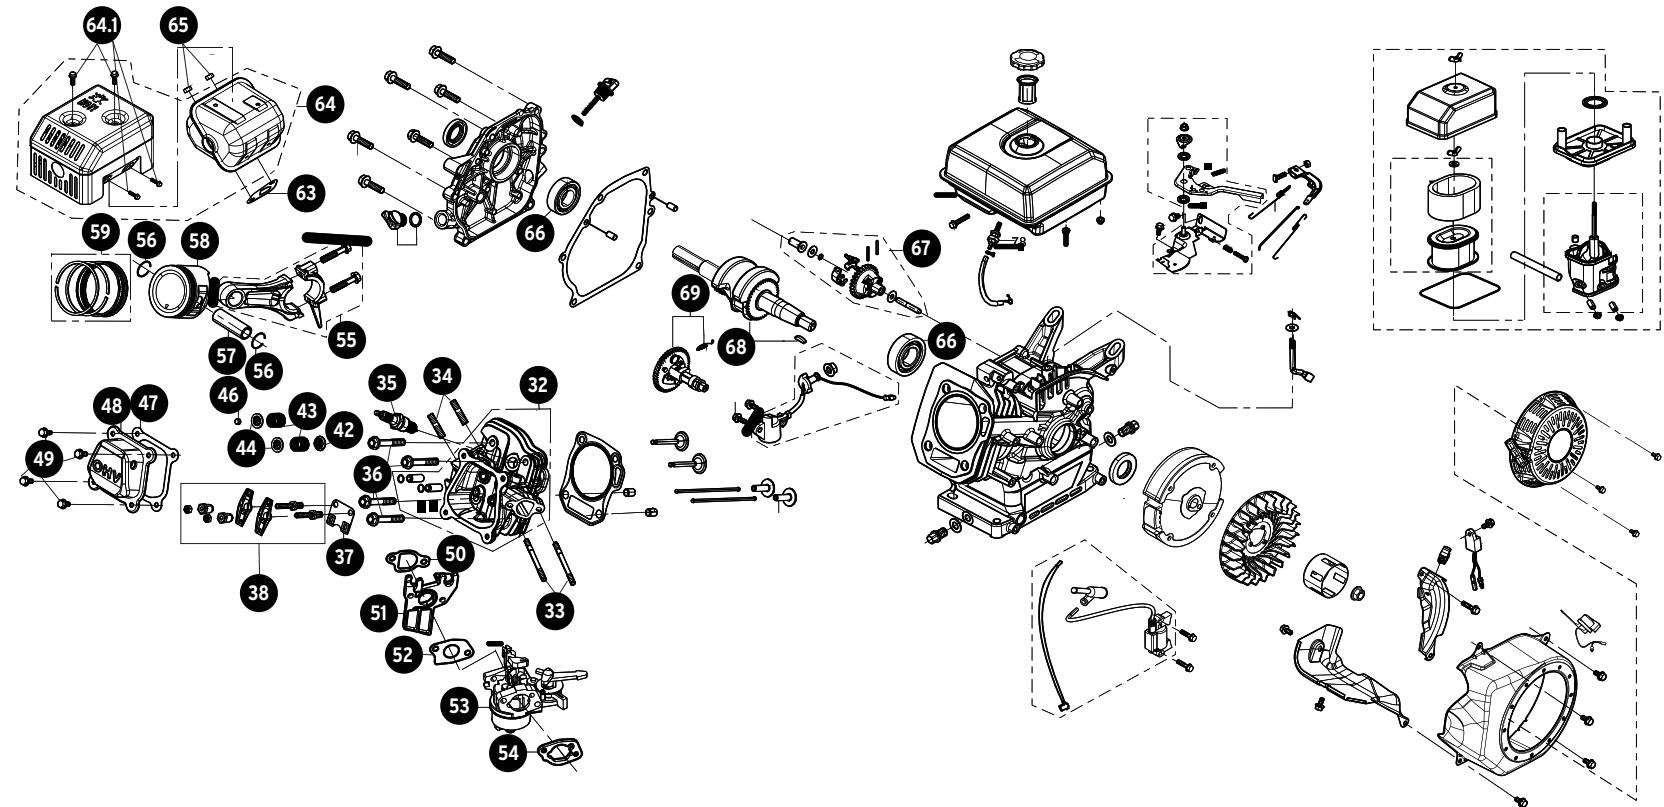

B

B

No.	Código	Clave	Descripción
32	935613	RM32-MOTB-3	Culata
33	935614	RM33-MOTB-3	Birlo M6xM8x113
34	935615	RM34-MOTB-3	Birlo M8x35
35	935616	RM35-MOTB-3	Bujía
36	935617	RM36-MOTB-3	Tornillo M8x60
37	935618	RM37-MOTB-3	Guía de la barra de empuje
38	935619	RM38-MOTB-3	Juego de eje de posiciones con balancín
42	935620	RM42-MOTB-3	Reten del resorte
43	935621	RM43-MOTB-3	Resorte
44	935622	RM44-MOTB-3	Juego de asiento del resorte de admisión y escape
46	935623	RM46-MOTB-3	Casquillo de ajuste
47	935624	RM47-MOTB-3	Junta de tapa de válvulas
48	935625	RM48-MOTB-3	Tapa de válvulas
49	935626	RM49-MOTB-3	Tornillo cabeza hexagonal con arandela M6x12
50	935627	RM50-MOTB-3	Junta entrada de aire
51	935628	RM51-MOTB-3	Aislante de calor
52	935629	RM52-MOTB-3	Junta de carburador
53	935630	RM53-MOTB-3	Carburador
54	935631	RM54-MOTB-3	Junta de base de carburador
55	935632	RM55-MOTB-3	Juego de biela
56	935633	RM56-MOTB-3	seguro perno de pistón
57	935634	RM57-MOTB-3	Perno del pistón
58	935635	RM58-MOTB-3	Pistón
59	935636	RM59-MOTB-3	Juego de anillo
63	935637	RM63-MOTB-3	Junta
64	935638	RM64-MOTB-3	Ensamble de mofle
64.1	935639	RM64.1-MOTB-3	Tornillo
65	935640	RM65-MOTB-3	Tuerca hexagonal M8
66	935641	RM66-MOTB-3	Balero de bolas 6205
67	935642	RM67-MOTB-3	Ensamble de gobernador
68	935643	RM68-MOTB-3	Juego de cigüeñal con cuñero
69	935644	RM69-MOTB-3	Ensamble de árbol de levas