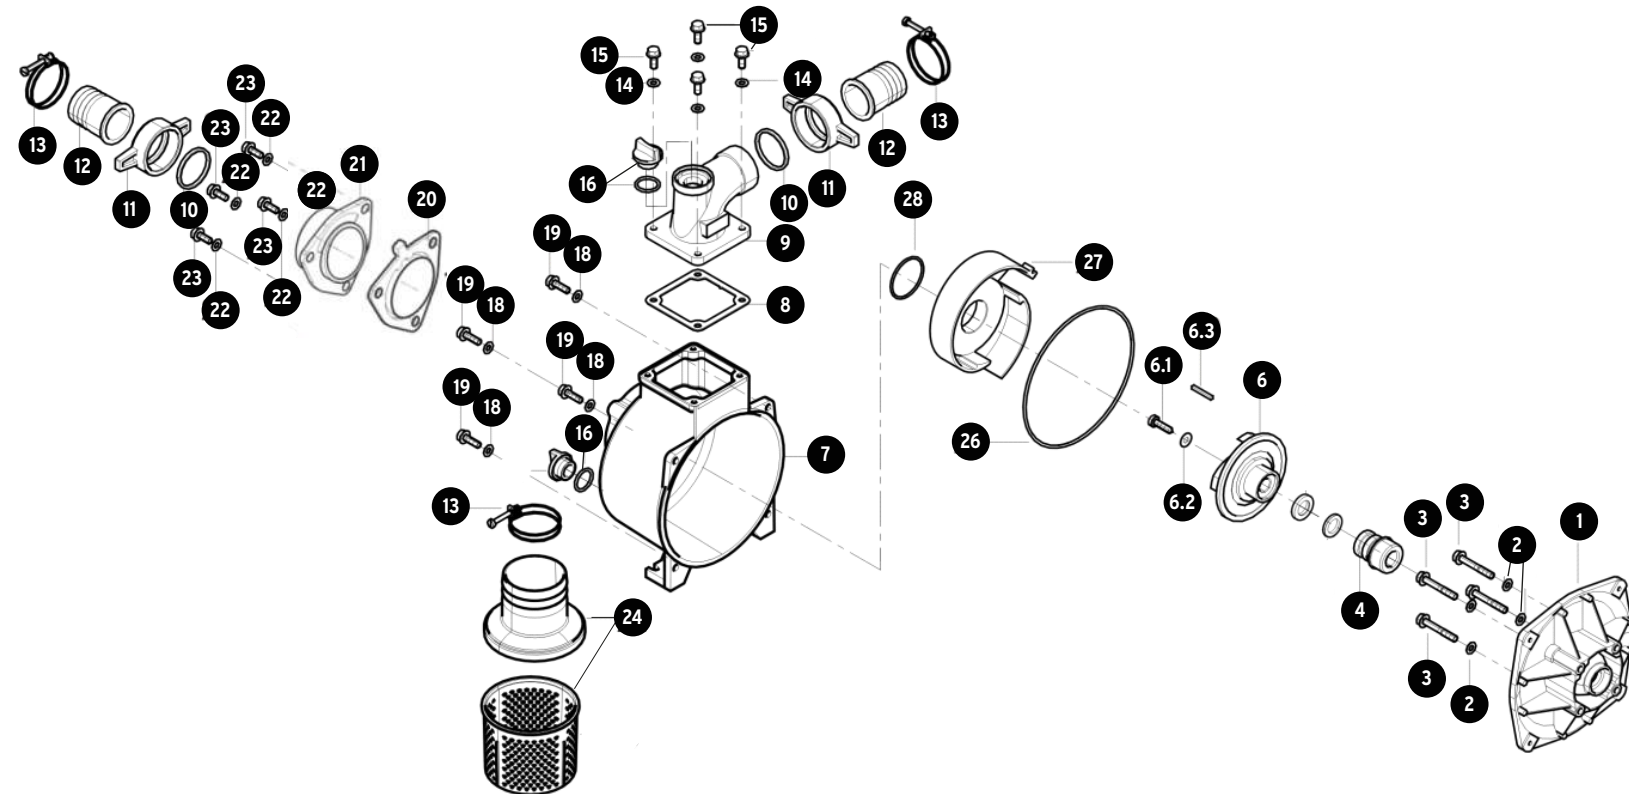

D

No.	Código	Clave	Descripción
1	935671	R1-MOTB-3	Soporte de bomba
2	935672	R2-MOTB-3	Arandela Ø8xØ16x1
3	935673	R3-MOTB-3	Tornillo M8x55
4	935674	R4-MOTB-3	Sello mecánico
6	935675	R6-MOTB-3	Impulsor
6.1	950086	R6.1-MOTB-3	Tornillo cabeza hexagonal M8x32
6.2	950087	R6.2-MOTB-3	Arandela plana Ø8xØ16x1
6.3	950088	R6.3-MOTB-3	Cuña 5x18
7	935676	R7-MOTB-3	Carcasa de la bomba
8	935677	R8-MOTB-3	Junta
9	935678	R9-MOTB-3	Conector
10	935679	R10-MOTB-3	Sello Ø111x10x4
11	935680	R11-MOTB-3	Conector bomba manguera
12	935681	R12-MOTB-3	Conector manguera
13	935682	R13-MOTB-3	Abrazadera
14	935683	R14-MOTB-3	ACC
15	935684	R15-MOTB-3	Tornillo cabeza hexagonal M10x30
16	935685	R16-MOTB-3	Juego de tapón de aceite con junta
18	935686	R18-MOTB-3	ACC
19	935687	R19-MOTB-2	Tornillo M10x30
20	935688	R20-MOTB-3	Check
21	935689	R21-MOTB-3	Conector de entrada
22	935690	R22-MOTB-3	ACC
23	935691	R23-MOTB-3	Tornillo M10x22
24	935692	R24-MOTB-3	Juego de filtro12
26	935693	R26-MOTB-3	Sello
27	935694	R27-MOTB-3	Guía de flujo
28	935695	R28-MOTB-3	Sello de la guía de flujo

D