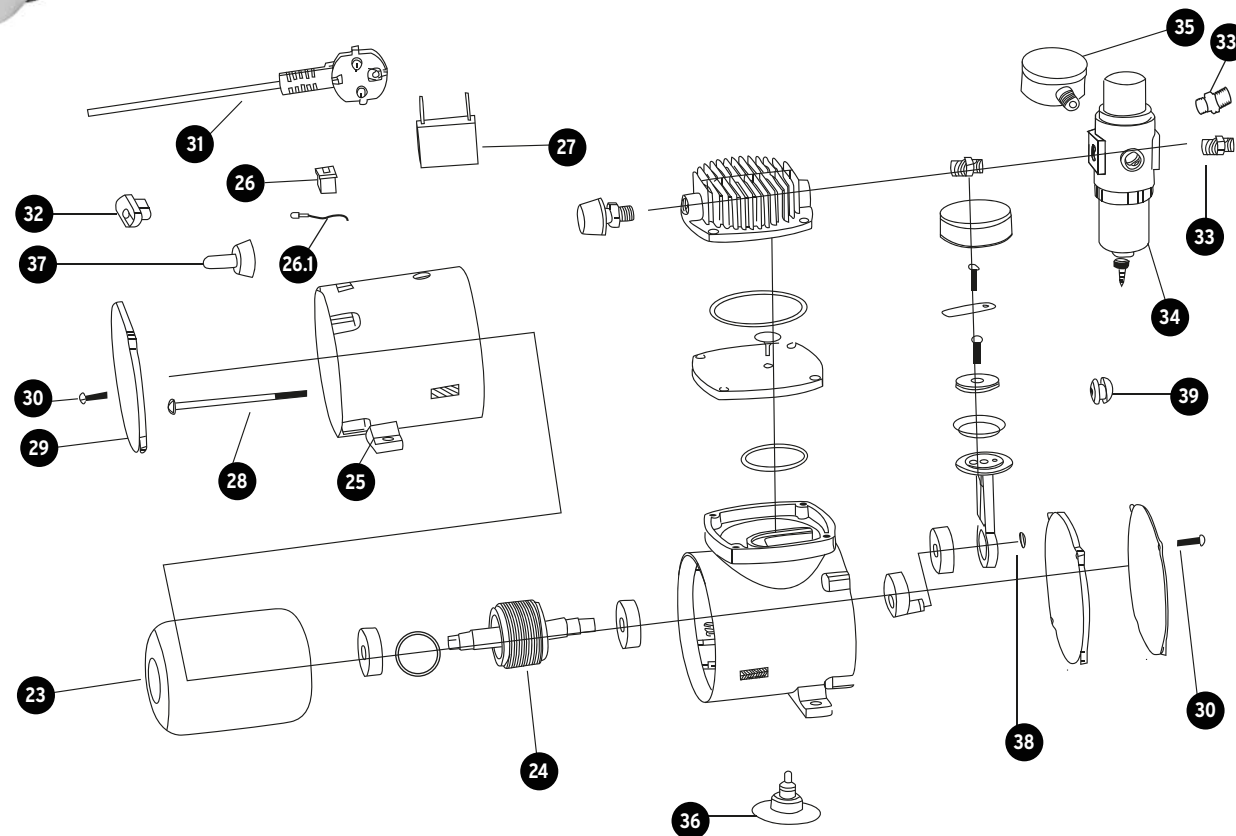

A

No.	Código	Clave	Descripción
1	953547	R1-COMP-AERO	Tornillo cabeza allen M4x25
2	953548	R2-COMP-AERO	Arandela (diámetro 4x8x0.5 mm)
3	953549	R3-COMP-AERO	Agarradera
4	953550	R4-COMP-AERO	Tapa de cilindro
5	953551	R5-COMP-AERO	Empaque (diámetro 67x62x2.5 mm)
6	953552	R6-COMP-AERO	Presostato
7	953553	R7-COMP-AERO	Válvula
8	953554	R8-COMP-AERO	Base de válvula
9	953555	R9-COMP-AERO	Empaque (diámetro 45x39x3 mm)
10	953556	R10-COMP-AERO	Cilindro
11	953557	R11-COMP-AERO	Tornillo cabeza phillips M3x4 mm
12	953558	R12-COMP-AERO	Placa de válvula
13	953559	R13-COMP-AERO	Tornillo cabeza phillips (M4x10 mm)
14	953560	R14-COMP-AERO	Pistó de plato
15	953561	R15-COMP-AERO	Anillo de pistón (diám. 30x41x.8 mm)
16	953562	R16-COMP-AERO	Biela
17	953563	R17-COMP-AERO	Balero de bolas 608
18	953564	R18-COMP-AERO	Cigüeñal
19	953565	R19-COMP-AERO	Cuerpo frontal
20	953566	R20-COMP-AERO	Cojín de papel
21	953567	R21-COMP-AERO	Tapa frontal
22	953568	R22-COMP-AERO	Balero de bolas 6200
22.1	953569	R22.1-COMP-AERO	Arandela ondulada (diám. 22x29x.5 mm)

A

Si tienes dudas, llama a la
Línea de Comunicación Directa

800-0187-873 Exclusivo
para México

B

No.	Código	Clave	Descripción
23	953570	R23-COMP-AERO	Campo
24	953571	R24-COMP-AERO	Rotor
25	953572	R25-COMP-AERO	Cuerpo trasero
26	953573	R26-COMP-AERO	Interruptor
26.1	953574	R26.1-COMP-AERO	Arnés
27	953575	R27-COMP-AERO	Capacitor 8uF
28	953576	R28-COMP-AERO	Tornillo phillips M4x115 mm
29	953577	R29-COMP-AERO	Tapa trasera
30	953578	R30-COMP-AERO	Tornillo cabeza M4x6 mm
31	953579	R31-COMP-AERO	Cable de alimentación
32	953580	R32-COMP-AERO	Opresor de cable
33	953581	R33-COMP-AERO	Reductor M13 mm M9 mm
33.1	953582	R33.1-COMP-AERO	Conector M13 mm
34	953583	R34-COMP-AERO	Filtro
35	953584	R35-COMP-AERO	Manómetro
36	953585	R36-COMP-AERO	Patas
37	953586	R37-COMP-AERO	Tapones de protección
38	953587	R38-COMP-AERO	Seguro C (diámetro 7x16x.8mm)
39	953588	R39-COMP-AERO	Protector de fillos