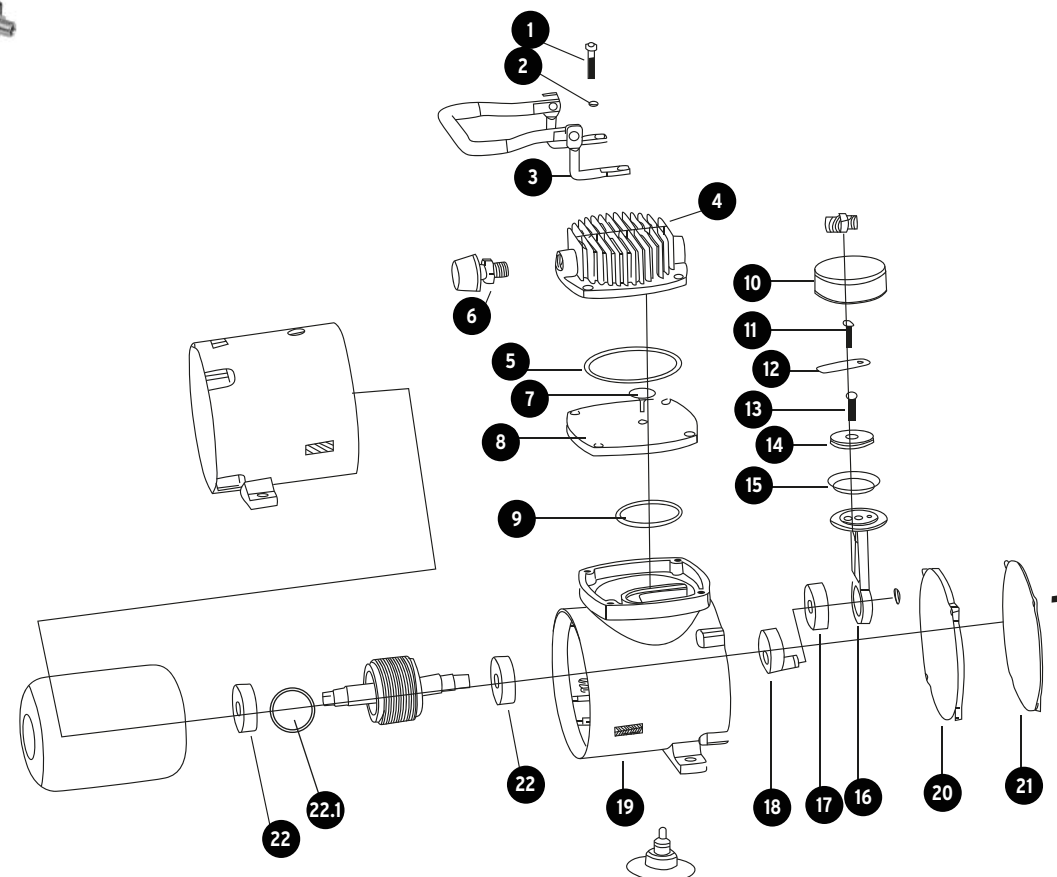

A

No.	Código	Clave	Descripción
1	953547	R1-COMP-AERO	Tornillo cabeza allen M4x25
2	953548	R2-COMP-AERO	Arandela (diámetro 4x8x0.5 mm)
3	953549	R3-COMP-AERO	Agarradera
4	953550	R4-COMP-AERO	Tapa de cilindro
5	953551	R5-COMP-AERO	Empaque (diámetro 67x62x2.5 mm)
6	953552	R6-COMP-AERO	Presostato
7	953553	R7-COMP-AERO	Válvula
8	953554	R8-COMP-AERO	Base de válvula
9	953555	R9-COMP-AERO	Empaque (diámetro 45x39x3 mm)
10	953556	R10-COMP-AERO	Cilindro
11	953557	R11-COMP-AERO	Tornillo cabeza phillips M3x4 mm
12	953558	R12-COMP-AERO	Placa de válvula
13	953559	R13-COMP-AERO	Tornillo cabeza phillips (M4x10 mm)
14	953560	R14-COMP-AERO	Pistó de plato
15	953561	R15-COMP-AERO	Anillo de pistón (diám. 30x41x.8 mm)
16	953562	R16-COMP-AERO	Biela
17	953563	R17-COMP-AERO	Balero de bolas 608
18	953564	R18-COMP-AERO	Cigüeñal
19	953565	R19-COMP-AERO	Cuerpo frontal
20	953566	R20-COMP-AERO	Cojín de papel
21	953567	R21-COMP-AERO	Tapa frontal
22	953568	R22-COMP-AERO	Balero de bolas 6200
22.1	953569	R22.1-COMP-AERO	Arandela ondulada (diám. 22x29x.5 mm)

A

Si tienes dudas, llama a la
Línea de Comunicación Directa

800-0187-873 Exclusivo
para México

B

No.	Código	Clave	Descripción
23	953570	R23-COMP-AERO	Campo
24	953571	R24-COMP-AERO	Rotor
25	953572	R25-COMP-AERO	Cuerpo trasero
26	953573	R26-COMP-AERO	Interruptor
26.1	953574	R26.1-COMP-AERO	Arnés
27	953575	R27-COMP-AERO	Capacitor 8uF
28	953576	R28-COMP-AERO	Tornillo phillips M4x115 mm
29	953577	R29-COMP-AERO	Tapa trasera
30	953578	R30-COMP-AERO	Tornillo cabeza M4x6 mm
31	953579	R31-COMP-AERO	Cable de alimentación
32	953580	R32-COMP-AERO	Opresor de cable
33	953581	R33-COMP-AERO	Reductor M13 mm M9 mm
33.1	953582	R33.1-COMP-AERO	Conector M13 mm
34	953583	R34-COMP-AERO	Filtro
35	953584	R35-COMP-AERO	Manómetro
36	953585	R36-COMP-AERO	Patas
37	953586	R37-COMP-AERO	Tapones de protección
38	953587	R38-COMP-AERO	Seguro C (diámetro 7x16x.8mm)
39	953588	R39-COMP-AERO	Protector de fillos