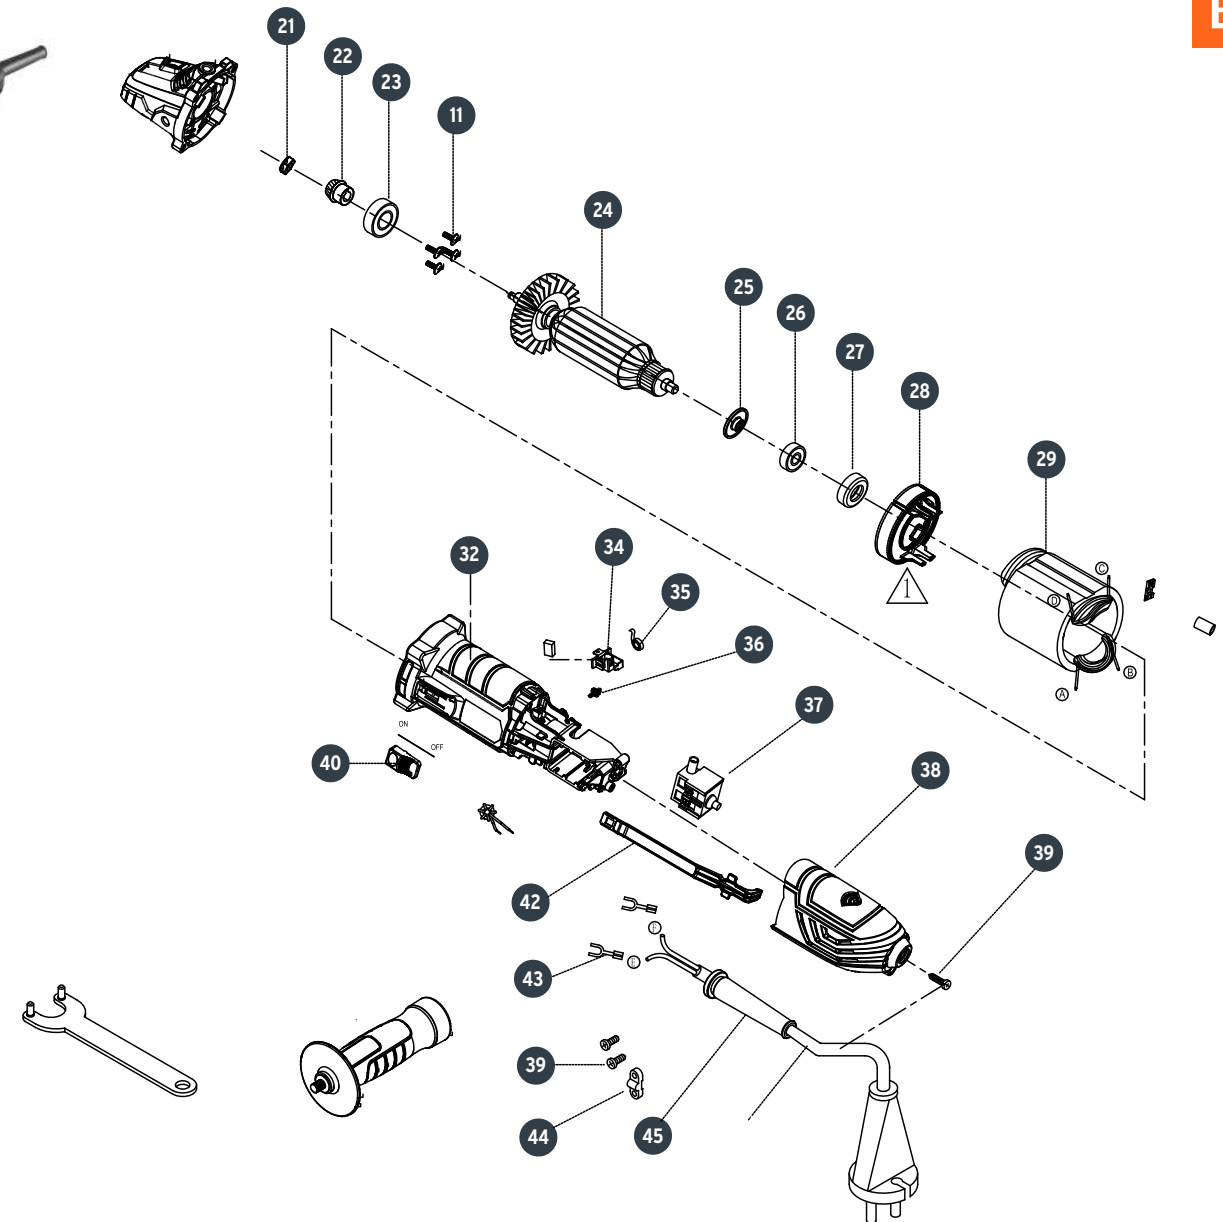

A

No.	Código	Clave	Descripción
1	940843	R1-ERGO-4580A	Brida A
2	940844	R2-ERGO-4580A	Brida B
6	940845	R6-ERGO-4580A	Flecha
7	940846	R7-ERGO-4580A	Cuñero 3X3.7X10
8	940847	R8-ERGO-4580A	Tornillo Cabeza Phillips con Arandela M4X16
9	940848	R9-ERGO-4580A	Cubierta caja de engranes
10	940849	R10-ERGO-4580A	Balero de bolas 6201
11	940850	R11-ERGO-4580A	Tornillo cabeza phillips M4X8
12	940851	R12-ERGO-4580A	Engrane grande
13	940852	R13-ERGO-4580A	Arandela 10x15x0.5
14	940853	R14-ERGO-4580A	Seguro tipo C Ø 9
15	940854	R15-ERGO-4580A	Balero de agujas HK0810
16	940855	R16-ERGO-4580A	Tornillo cabeza phillips ST4x22
17	940856	R17-ERGO-4580A	Seguro tipo C
18	940857	R18-ERGO-4580A	Resorte pasador
19	940858	R19-ERGO-4580A	Pasador de bloqueo
20	940859	R20-ERGO-4580A	Caja de engranes

A

B

No.	Código	Clave	Descripción
21	940860	R21-ERGO-4580A	Tuerca M8
22	940861	R22-ERGO-4580A	Piñón
23	940862	R23-ERGO-4580A	Balero de bolas 629ZZ
24	945825	R24-ERGO-4580-2	Armadura 220 V
25	940864	R25-ERGO-4580A	Anillo para Polvo
26	940865	R26-ERGO-4580A	Balero de bolas 607z2
27	940866	R27-ERGO-4580A	Protector de balero
28	940867	R28-ERGO-4580A	Deflector
29	945826	R29-ERGO-4580-2	Campo 220 V
32	940869	R32-ERGO-4580A	Carcasa de motor
34	940871	R34-ERGO-4580A	Protector de carbón
35	940872	R35-ERGO-4580A	Resorte
36	940873	R36-ERGO-4580A	Tornillo cabeza phillips ST3x8
37	940874	R37-ERGO-4580A	Interruptor con indicador
38	940875	R38-ERGO-4580A	Tapa trasera
39	940876	R39-ERGO-4580A	Tornillo cabeza phillips ST4x16
40	940877	R40-ERGO-4580A	Botón de encendido
42	940878	R41-ERGO-4580A	Leva
43	945827	R42-ERGO-4580-2	Cable de alimentación
44	940879	R43-ERGO-4580A	Opresor de cable
45	940880	R44-ERGO-4580A	Protector de cable