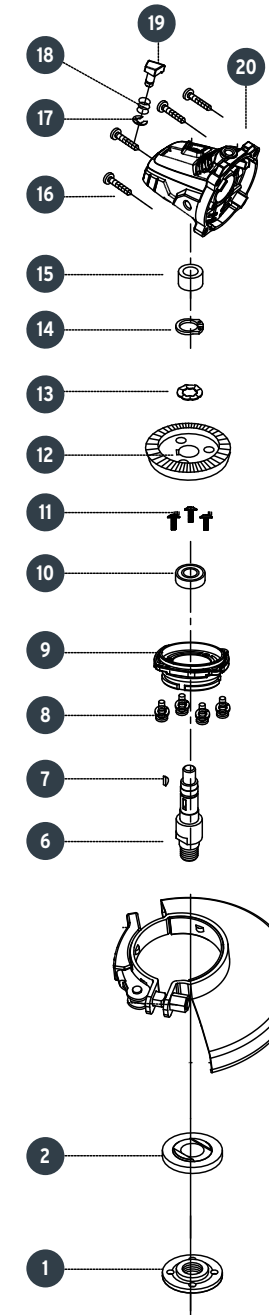

A

No.	Código	Clave	Descripción
1	940843	R1-ERGO-4580A	Brida A
2	940844	R2-ERGO-4580A	Brida B
6	940845	R6-ERGO-4580A	Flecha
7	940846	R7-ERGO-4580A	Cuñero 3X3.7X10
8	940847	R8-ERGO-4580A	Tornillo Cabeza Phillips con Arandela M4X16
9	940848	R9-ERGO-4580A	Cubierta caja de engranes
10	940849	R10-ERGO-4580A	Balero de bolas 6201
11	940850	R11-ERGO-4580A	Tornillo cabeza phillips M4X8
12	940851	R12-ERGO-4580A	Engrane grande
13	940852	R13-ERGO-4580A	Arandela 10x15x0.5
14	940853	R14-ERGO-4580A	Seguro tipo C Ø 9
15	940854	R15-ERGO-4580A	Balero de agujas HK0810
16	940855	R16-ERGO-4580A	Tornillo cabeza phillips ST4x22
17	940856	R17-ERGO-4580A	Seguro tipo C
18	940857	R18-ERGO-4580A	Resorte pasador
19	940858	R19-ERGO-4580A	Pasador de bloqueo
20	940859	R20-ERGO-4580A	Caja de engranes

A

B

No.	Código	Clave	Descripción
21	940860	R21-ERGO-4580A	Tuerca M8
22	940861	R22-ERGO-4580A	Piñón
23	940862	R23-ERGO-4580A	Balero de bolas 629ZZ
24	945825	R24-ERGO-4580-2	Armadura 220 V
25	940864	R25-ERGO-4580A	Anillo para Polvo
26	940865	R26-ERGO-4580A	Balero de bolas 607z2
27	940866	R27-ERGO-4580A	Protector de balero
28	940867	R28-ERGO-4580A	Deflector
29	945826	R29-ERGO-4580-2	Campo 220 V
32	940869	R32-ERGO-4580A	Carcasa de motor
34	940871	R34-ERGO-4580A	Protector de carbón
35	940872	R35-ERGO-4580A	Resorte
36	940873	R36-ERGO-4580A	Tornillo cabeza phillips ST3x8
37	940874	R37-ERGO-4580A	Interruptor con indicador
38	940875	R38-ERGO-4580A	Tapa trasera
39	940876	R39-ERGO-4580A	Tornillo cabeza phillips ST4x16
40	940877	R40-ERGO-4580A	Botón de encendido
42	940878	R41-ERGO-4580A	Leva
43	945827	R42-ERGO-4580-2	Cable de alimentación
44	940879	R43-ERGO-4580A	Opresor de cable
45	940880	R44-ERGO-4580A	Protector de cable

B