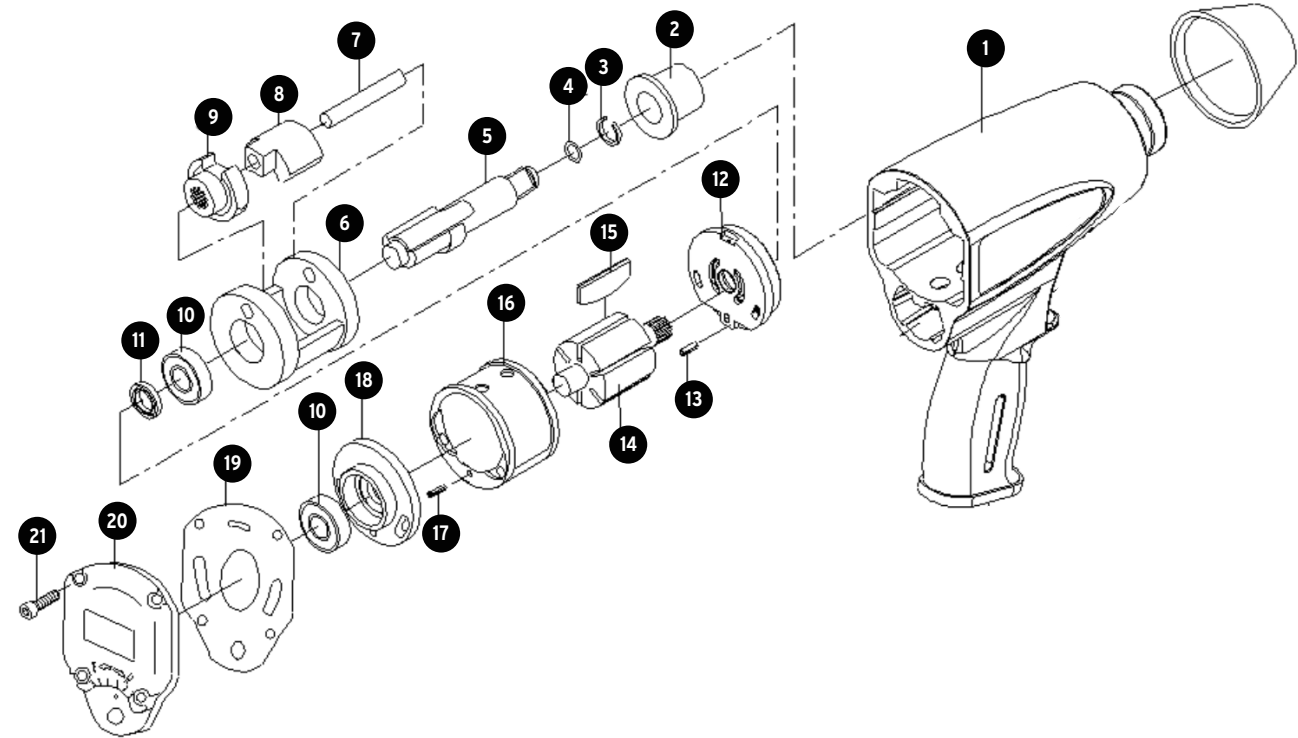

A

No.	Código	Clave	Descripción
1	916608	R1-TPN-731EX	Carcasa
2	916609	R2-TPN-731EX	Buje
3	916610	R3-TPN-731EX	Anillo retén 2.3x11.3
4	916611	R4-TPN-731EX	Empaque de hule 2x7
5	916612	R5-TPN-731EX	Flecha
6	916613	R6-TPN-731EX	Caja del martillo
7	916614	R7-TPN-731EX	Perno del martillo
8	916615	R8-TPN-731EX	Martillo
9	916616	R9-TPN-731EX	Guía del yunque
10	916617	R10-TPN-731EX	Balero de bolas 6001ZZ
11	916618	R11-TPN-731EX	Sello de aceite D12xD19xW3
12	916619	R12-TPN-731EX	Placa frontal
13	916620	R13-TPN-731EX	Perno de presión 3x9.9
14	916621	R14-TPN-731EX	Rotor
15	916622	R15-TPN-731EX	Aspas de rotor
16	916623	R16-TPN-731EX	Cilindro
17	916624	R17-TPN-731EX	Perno de presión 3x16
18	916625	R18-TPN-731EX	Placa posterior
19	916626	R19-TPN-731EX	Junta
20	916627	R20-TPN-731EX	Tapa trasera
21	916628	R21-TPN-731EX	Tornillo allen M5x23

A

B

No.	Código	Clave	Descripción
23	916629	R23-TPN-731EX	Interruptor
24	916630	R24-TPN-731EX	Empaque de hule D15xD8.2xT1.9
25	907641	R25-TPN-731EX	Perno de seguridad
26	916631	R26-TPN-731EX	Resorte 0.06 g
27	916632	R27-TPN-731EX	Botón de reversa
28	916633	R28-TPN-731EX	Perno de presión 2.2x12
29	916634	R29-TPN-731EX	Asiento de válvula
30	916635	R30-TPN-731EX	Válvula
32	916636	R32-TPN-731EX	Resorte 2.2 g
33	916637	R33-TPN-731EX	Bafle
34	916638	R34-TPN-731EX	Toma de aire
36	916639	R36-TPN-731EX	Resorte 0.7 g
37	916640	R37-TPN-731EX	Gatillo
38	916641	R38-TPN-731EX	Perno de presión 3x22
39	916642	R39-TPN-731EX	Opresor M8x5
40	916643	R40-TPN-731EX	Cubierta protectora
41	916644	R41-TPN-731EX	Mango de plástico
42	916645	R42-TPN-731EX	Empaque de hule 1.5x2
43	916646	R43-TPN-731EX	Agarradera de plástico
44	916647	R44-TPN-731EX	Empaque de hule 1.9x14
45	916648	R45-TPN-731EX	Filtro