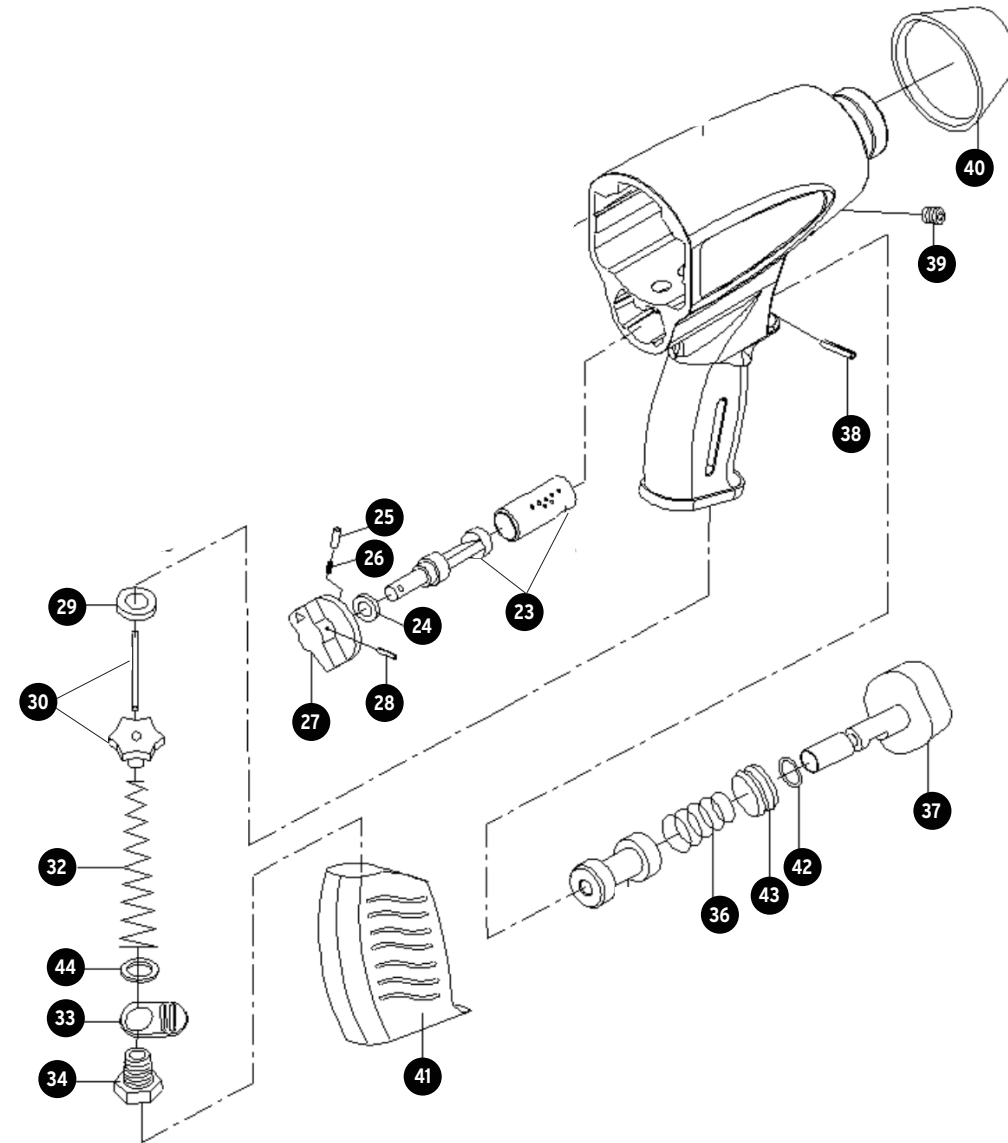

A

No.	Código	Clave	Descripción
1	916608	R1-TPN-731EX	Carcasa
2	916609	R2-TPN-731EX	Buje
3	916610	R3-TPN-731EX	Anillo retén 2.3x11.3
4	916611	R4-TPN-731EX	Empaque de hule 2x7
5	916612	R5-TPN-731EX	Flecha
6	916613	R6-TPN-731EX	Caja del martillo
7	916614	R7-TPN-731EX	Perno del martillo
8	916615	R8-TPN-731EX	Martillo
9	916616	R9-TPN-731EX	Guía del yunque
10	916617	R10-TPN-731EX	Balero de bolas 6001ZZ
11	916618	R11-TPN-731EX	Sello de aceite D12xD19xW3
12	916619	R12-TPN-731EX	Placa frontal
13	916620	R13-TPN-731EX	Perno de presión 3x9.9
14	916621	R14-TPN-731EX	Rotor
15	916622	R15-TPN-731EX	Aspas de rotor
16	916623	R16-TPN-731EX	Cilindro
17	916624	R17-TPN-731EX	Perno de presión 3x16
18	916625	R18-TPN-731EX	Placa posterior
19	916626	R19-TPN-731EX	Junta
20	916627	R20-TPN-731EX	Tapa trasera
21	916628	R21-TPN-731EX	Tornillo allen M5x23

A

B

No.	Código	Clave	Descripción
23	916629	R23-TPN-731EX	Interruptor
24	916630	R24-TPN-731EX	Empaque de hule D15xD8.2xT1.9
25	907641	R25-TPN-731EX	Perno de seguridad
26	916631	R26-TPN-731EX	Resorte 0.06 g
27	916632	R27-TPN-731EX	Botón de reversa
28	916633	R28-TPN-731EX	Perno de presión 2.2x12
29	916634	R29-TPN-731EX	Asiento de válvula
30	916635	R30-TPN-731EX	Válvula
32	916636	R32-TPN-731EX	Resorte 2.2 g
33	916637	R33-TPN-731EX	Bafle
34	916638	R34-TPN-731EX	Toma de aire
36	916639	R36-TPN-731EX	Resorte 0.7 g
37	916640	R37-TPN-731EX	Gatillo
38	916641	R38-TPN-731EX	Perno de presión 3x22
39	916642	R39-TPN-731EX	Opresor M8x5
40	916643	R40-TPN-731EX	Cubierta protectora
41	916644	R41-TPN-731EX	Mango de plástico
42	916645	R42-TPN-731EX	Empaque de hule 1.5x2
43	916646	R43-TPN-731EX	Agarradera de plástico
44	916647	R44-TPN-731EX	Empaque de hule 1.9x14
45	916648	R45-TPN-731EX	Filtro