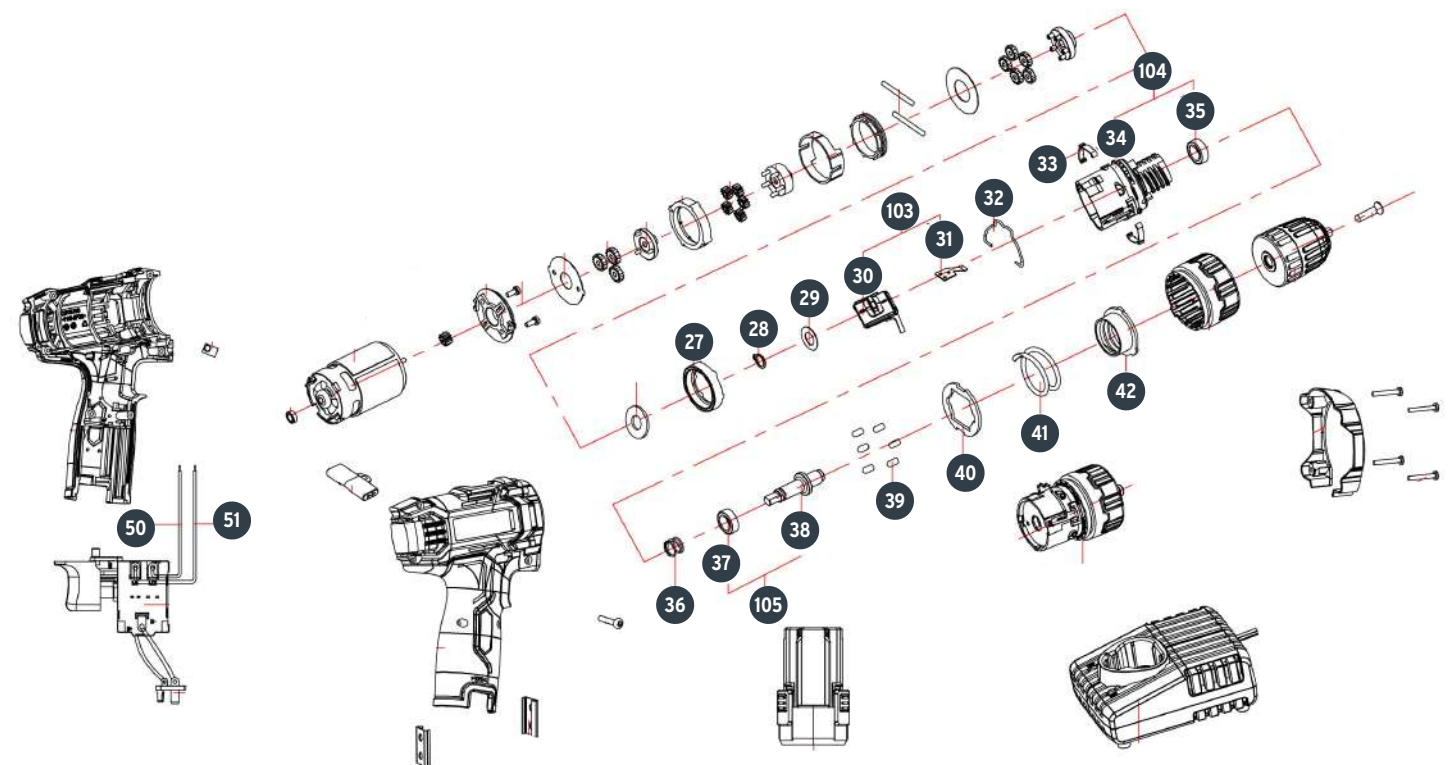

B

No.	Código	Clave	Descripción
50	939124	R50-TALI-12AC	Rodillo
51	939125	R51-TALI-12AC	Anillo de Tracción
52	939126	R52-TALI-12AC	Anillo de fijación
27	939127	R27-TALI-12AC	Cremallera de engrane III
28	939128	R28-TALI-12AC	Seguros
29	939129	R29-TALI-12AC	Arandela II
103	939130	R103-TALI-12AC	Palanca de cambios
30	939131	R30-TALI-12AC	Cuerpo de Planca
31	939132	R31-TALI-12AC	Resorte de palanca
32	939133	R32-TALI-12AC	Deslizador de alambre
53	939134	R53-TALI-12AC	Cubierta
54	939135	R54-TALI-12AC	Guía
33	939136	R33-TALI-12AC	Guía de desplazamiento
104	939137	R104-TALI-12AC	Ensamble de Carcasa delantera
34	939138	R34-TALI-12AC	Cuerpo de carcasa
35	939139	R35-TALI-12AC	Balero de bolas
36	939140	R36-TALI-12AC	Resorte
105	939141	R105-TALI-12AC	Ensamble de Flecha
37	939142	R37-TALI-12AC	Balero de bolas
38	939143	R38-TALI-12AC	Eje
39	939144	R39-TALI-12AC	Pine
40	939145	R40-TALI-12AC	Arandela II
41	939146	R41-TALI-12AC	Resorte
42	939147	R42-TALI-12AC	Casquillo de Ajuste Embrague

B

C

No.	Código	Clave	Descripción
43	939148	R43-TALI-12AC	Tapa de Cuerpo para Torque
44	939149	R44-TALI-12AC	Broquero
45	939150	R45-TALI-12AC	Tornillo M5x20 LH
46	939151	R46-TALI-12AC	Cubierta de Ornamento
47	939152	R47-TALI-12AC	Tornillo M3x18
49	939153	R49-TALI-12AC	Rodamiento
57	939154	R57-TALI-12AC	Seguros
99	939155	R99-TALI-12AC	Capacitor