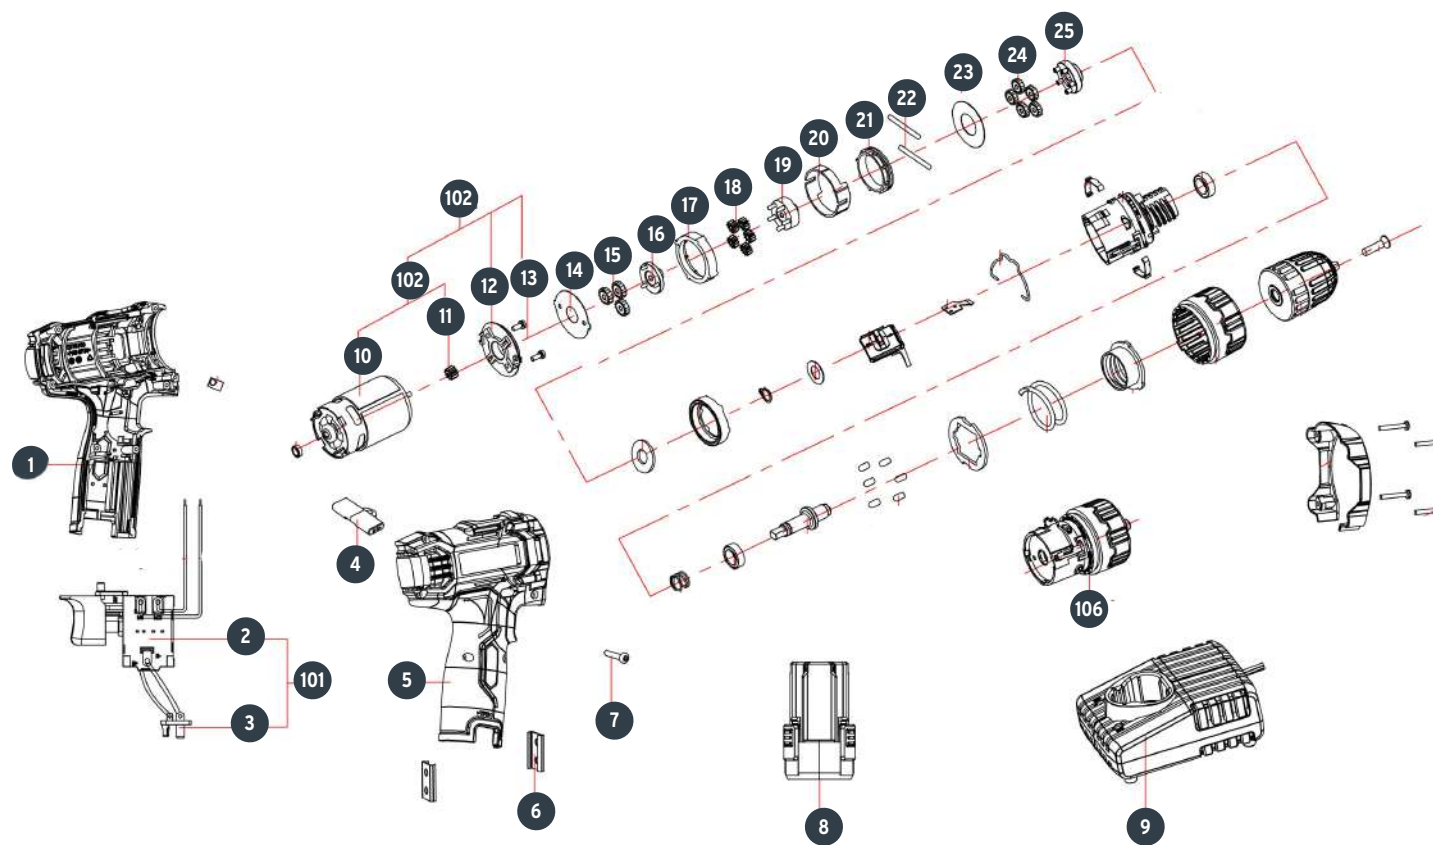

B

No.	Código	Clave	Descripción
50	939124	R50-TALI-12AC	Rodillo
51	939125	R51-TALI-12AC	Anillo de Tracción
52	939126	R52-TALI-12AC	Anillo de fijación
27	939127	R27-TALI-12AC	Cremallera de engrane III
28	939128	R28-TALI-12AC	Seguros
29	939129	R29-TALI-12AC	Arandela II
103	939130	R103-TALI-12AC	Palanca de cambios
30	939131	R30-TALI-12AC	Cuerpo de Planca
31	939132	R31-TALI-12AC	Resorte de palanca
32	939133	R32-TALI-12AC	Deslizador de alambre
53	939134	R53-TALI-12AC	Cubierta
54	939135	R54-TALI-12AC	Guía
33	939136	R33-TALI-12AC	Guía de desplazamiento
104	939137	R104-TALI-12AC	Ensamble de Carcasa delantera
34	939138	R34-TALI-12AC	Cuerpo de carcasa
35	939139	R35-TALI-12AC	Balero de bolas
36	939140	R36-TALI-12AC	Resorte
105	939141	R105-TALI-12AC	Ensamble de Flecha
37	939142	R37-TALI-12AC	Balero de bolas
38	939143	R38-TALI-12AC	Eje
39	939144	R39-TALI-12AC	Pine
40	939145	R40-TALI-12AC	Arandela II
41	939146	R41-TALI-12AC	Resorte
42	939147	R42-TALI-12AC	Casquillo de Ajuste Embrague

B

C

No.	Código	Clave	Descripción
43	939148	R43-TALI-12AC	Tapa de Cuerpo para Torque
44	939149	R44-TALI-12AC	Broquero
45	939150	R45-TALI-12AC	Tornillo M5x20 LH
46	939151	R46-TALI-12AC	Cubierta de Ornamento
47	939152	R47-TALI-12AC	Tornillo M3x18
49	939153	R49-TALI-12AC	Rodamiento
57	939154	R57-TALI-12AC	Seguros
99	939155	R99-TALI-12AC	Capacitor