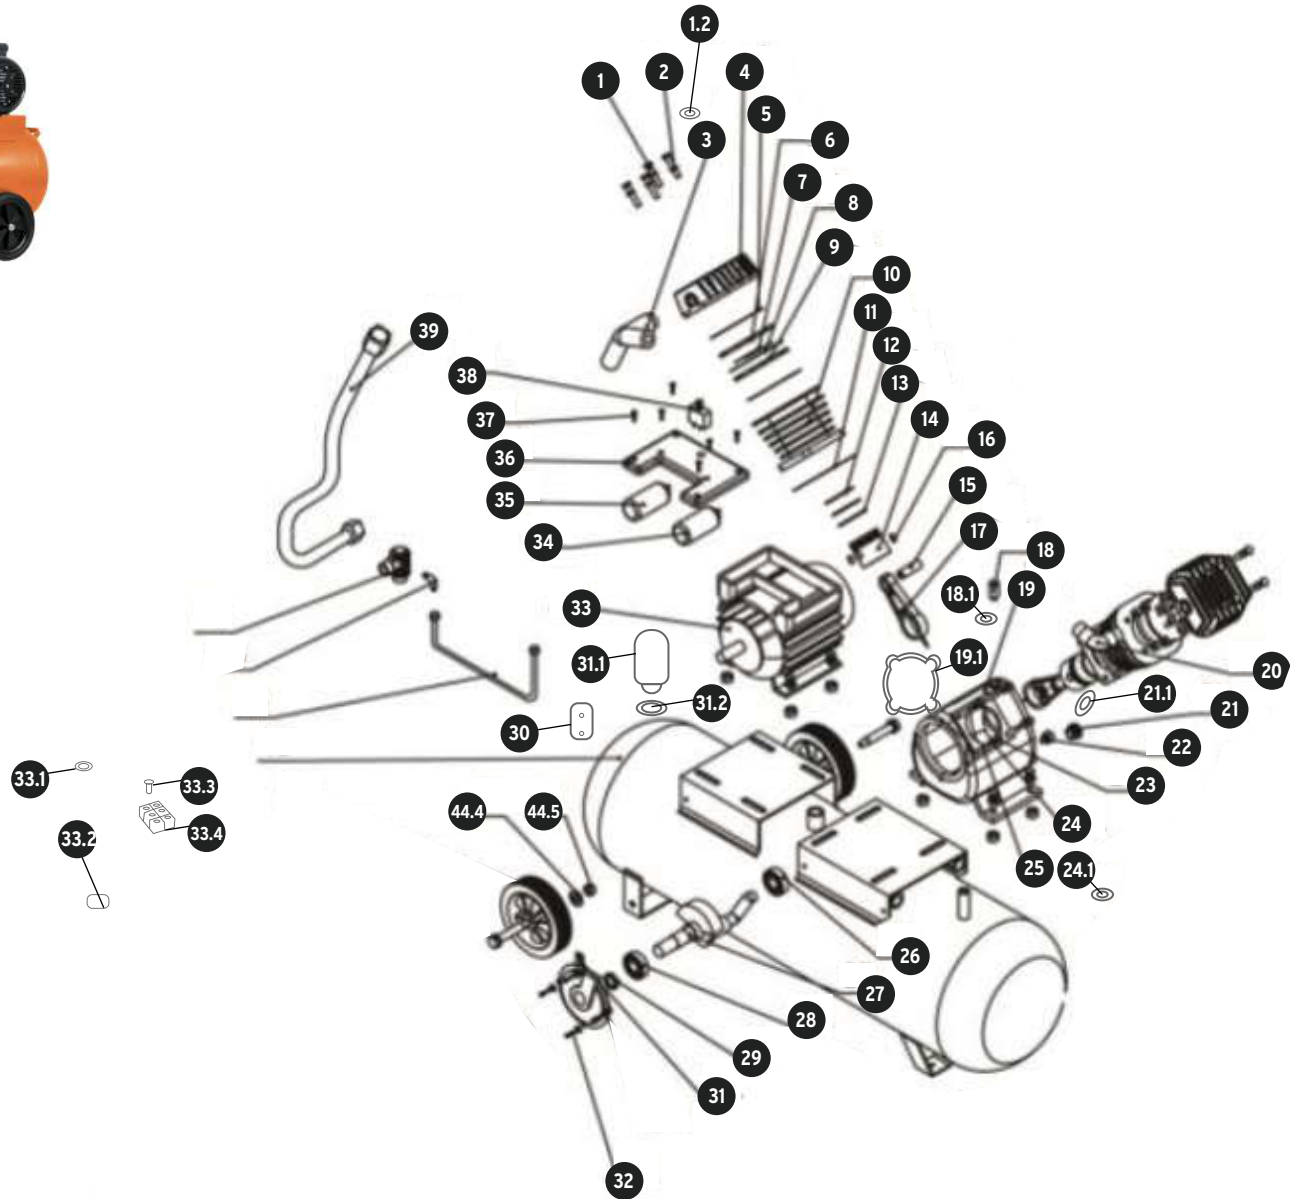

A

No.	Código	Clave	Descripción
1	906892	R1-COMP-60LB	Tornillo allen M6x45
1.2	906893	R1.2-COMP-60LB	Rondana plana Ø6
2	906894	R2-COMP-60LB	Rondana de presión 6 mm
3	906895	R3-COMP-60LB	Conector angular triple
4	906896	R4-COMP-60LB	Tapa del cilindro
5	904923	R5-COMP-60LB	Junta tapa del cilindro
6	904924	R6-COMP-60LB	Placa válvula
7	904925	R7-COMP-60LB	Tapa de válvula
8	904926	R8-COMP-60LB	Junta de aluminio
9	904927	R9-COMP-60LB	Junta válvula
10	906897	R10-COMP-60LB	Cilindro
11	904928	R11-COMP-60LB	Junta de cilindro plástico
12	904929	R12-COMP-60LB	Anillo del pistón
13	904930	R13-COMP-60LB	Anillo de aceite
14	904931	R14-COMP-60LB	Pistón
15	906868	R15-COMP-60LB	Perno de pistón
16	906869	R16-COMP-60LB	Seguro "C"
17	904932	R17-COMP-60LB	Biela
18	904933	R18-COMP-60LB	Tapón de aceite
18.1	906900	R18.1-COMP-60LB	Junta de hule Ø10
19	905093	R19-COMP-60LB	Carter
19.1	906901	R19.1-COMP-60LB	Junta
20	906902	R20-COMP-60LB	Conector de descarga
21	906903	R21-COMP-60LB	Nivel de aceite
21.1	906904	R21.1-COMP-60LB	Junta del nivel de aceite
22	906905	R22-COMP-60LB	Tornillo de drenaje de aceite
23	906906	R23-COMP-60LB	Tuerca hexagonal M8
24	906907	R24-COMP-60LB	Rondana de presión 8 mm
24.1	906908	R24.1-COMP-60LB	Rondana plana Ø8
25	906909	R25-COMP-60LB	Tornillo hexagonal M8x30
26	905099	R26-COMP-60LB	Balero de bolas 6204Z
27	906910	R27-COMP-60LB	Cigüeñal
28	905100	R28-COMP-60LB	Balero de bolas 6205Z
29	904934	R29-COMP-60LB	Sello de flecha
30	906911	R30-COMP-60LB	Soporte de guarda
31	906912	R31-COMP-60LB	Soporte de balero
31.1	906913	R31.1-COMP-60LB	Tapón
31.2	906914	R31.2-COMP-60LB	Anillo de hule Ø10
32	906915	R32-COMP-60LB	Tornillo hexagonal M8x25
33	904935	R33-COMP-60LB	Motor
33.1	906916	R33.1-COMP-60LB	Rondana plana Ø4
33.2	906917	R33.2-COMP-60LB	Amortiguador
33.3	906918	R33.3-COMP-60LB	Tornillo M4x12
33.4	906919	R33.4-COMP-60LB	Pastilla de conexiones