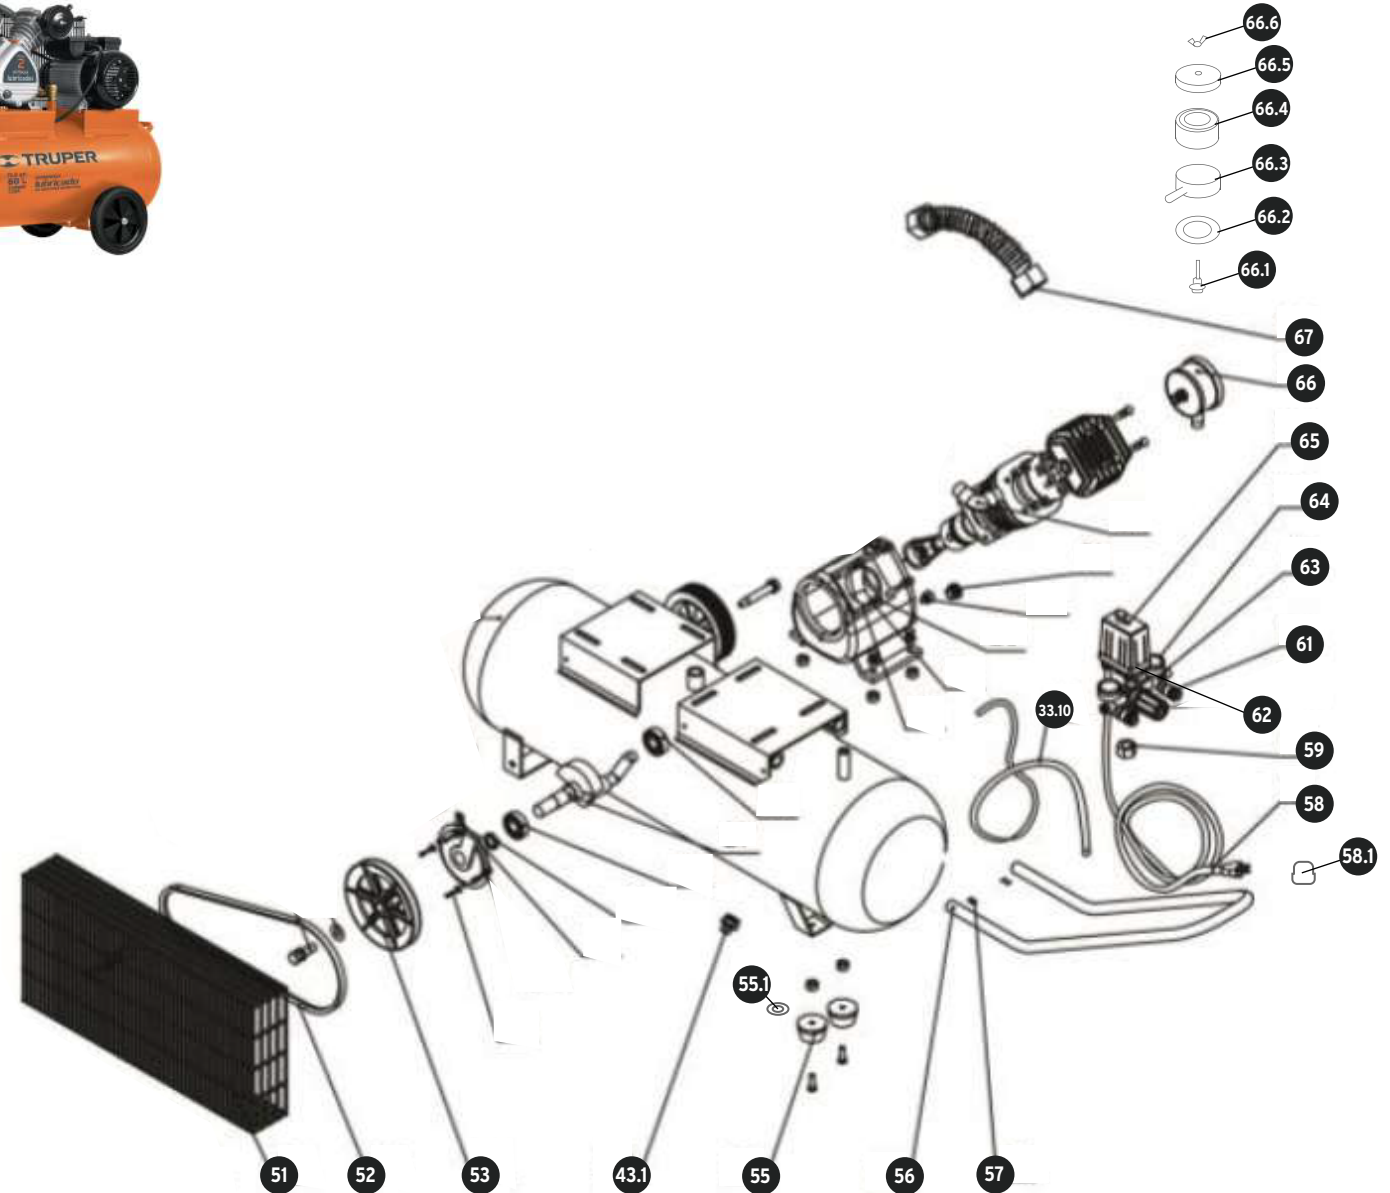

No.	Código	Clave	Descripción
51	906954	R51-COMP-60LB	Guarda de red
52	904939	R52-COMP-60LB	Banda del motor
53	904940	R53-COMP-60LB	Polea de la banda
55	906957	R55-COMP-60LB	Tuerca de drenaje 20.5 mm
55.1	906958	R55.1-COMP-60LB	Junta de plástico Ø19
56	906959	R56-COMP-60LB	Pata de hule
57	906960	R57-COMP-60LB	Rondana plana Ø8
58	906961	R58-COMP-60LB	Agarradera
58.1	906962	R58.1-COMP-60LB	Prisionero M8x8 mm
59	906963	R59-COMP-60LB	Cable de corriente
61	905095	R61-COMP-60LB	Adaptador de cable
62	906965	R62-COMP-60LB	Tuerca M12.7
63	906966	R63-COMP-60LB	Válvula de salida
64	905096	R64-COMP-60LB	Manómetro
65	905097	R65-COMP-60LB	Presostato
66	905098	R66-COMP-60LB	Filtro de aire
66.1	906967	R66.1-COMP-60LB	Tornillo especial
66.2	906968	R66.2-COMP-60LB	Sello
66.3	906969	R66.3-COMP-60LB	Caja de filtro
66.4	906970	R66.4-COMP-60LB	Filtro de aire
66.5	906971	R66.5-COMP-60LB	Tapa sup. filtro de aire
66.6	906972	R66.6-COMP-60LB	Tuerca mariposas
67	906973	R67-COMP-60LB	Conector de manguera
68	906974	R68-COMP-60LB	Birlo 8x33 mm

Si tienes dudas, llama a la
Línea de Comunicación Directa
800-0187-873 Exclusivo
para México