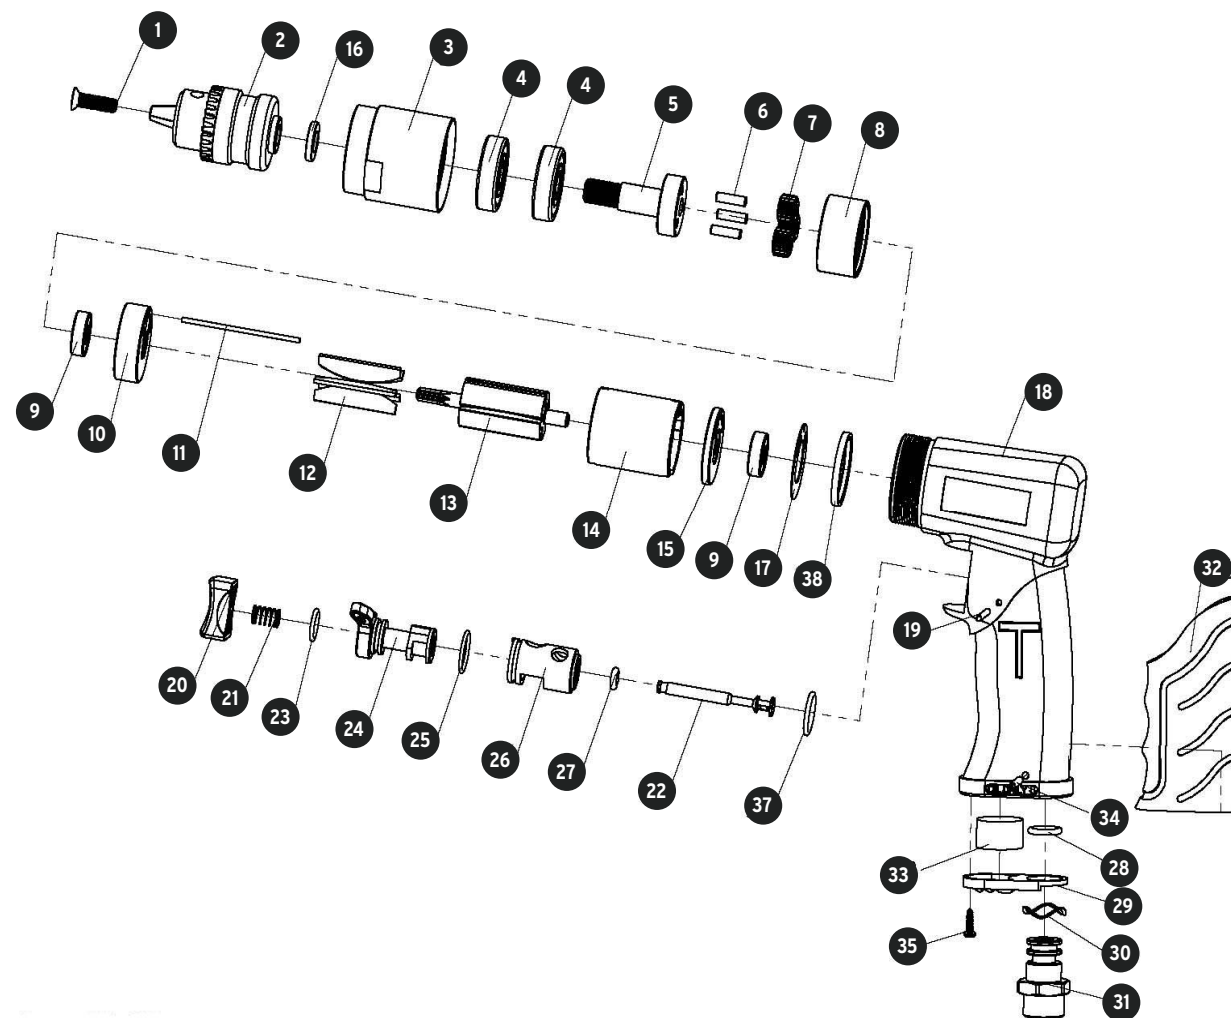

No.	Código	Clave	Descripción
1	918003	R1-TPN-788RX	Tornillocuerda izquierda M5x20
2	918004	R2-TPN-788RX	Broquero 3/8"
3	918005	R3-TPN-788RX	Caja de engranes
4	918006	R4-TPN-788RX	Balero 6201Z
5	918007	R5-TPN-788RX	Porta engranes
6	918008	R6-TPN-788RX	Ens. porta engranes y pernos Ø4x13.8
7	918009	R7-TPN-788RX	Engranes
8	918010	R8-TPN-788RX	Engrane interno
9	918011	R9-TPN-788RX	Baleros 625ZZ
10	918012	R10-TPN-788RX	Soporte balero
11	918013	R11-TPN-788RX	Perno Ø2x55
12	918014	R12-TPN-788RX	Aspas de rotor
13	918015	R13-TPN-788RX	Rotor
14	918016	R14-TPN-788RX	Cilindro
15	918017	R15-TPN-788RX	Placa posterior
16	918018	R16-TPN-788RX	Separador de broquero
17	918019	R17-TPN-788RX	Junta de motor
18	918020	R18-TPN-788RX	Carcasa
19	918021	R19-TPN-788RX	Perno Ø2.5x26.8
20	918022	R20-TPN-788RX	Gatillo
21	918023	R21-TPN-788RX	Resorte
22	918024	R22-TPN-788RX	Válvula de regulación
23	918025	R23-TPN-788RX	Sello Ø1.78x10.5
24	918026	R24-TPN-788RX	Palanca de cambio de dirección
25	918027	R25-TPN-788RX	Sello Ø1.5x15.5
26	918028	R26-TPN-788RX	Buje reversible
27	918029	R27-TPN-788RX	Sello Ø2.6x4.4
28	918030	R28-TPN-788RX	Sello Ø2.6x4.4
29	918031	R29-TPN-788RX	Silenciador
30	918032	R30-TPN-788RX	Rondana ondulada
31	918033	R31-TPN-788RX	Conexión de aire
32	918034	R32-TPN-788RX	Cubierta de mango antiderrapante
33	918035	R33-TPN-788RX	Filtro
34	918036	R34-TPN-788RX	Perno Ø3x23
35	918037	R35-TPN-788RX	Pija Ø3x12
37	918038	R36-TPN-788RX	Sello Ø2x15
38	918039	R38-TPN-788RX	Junta