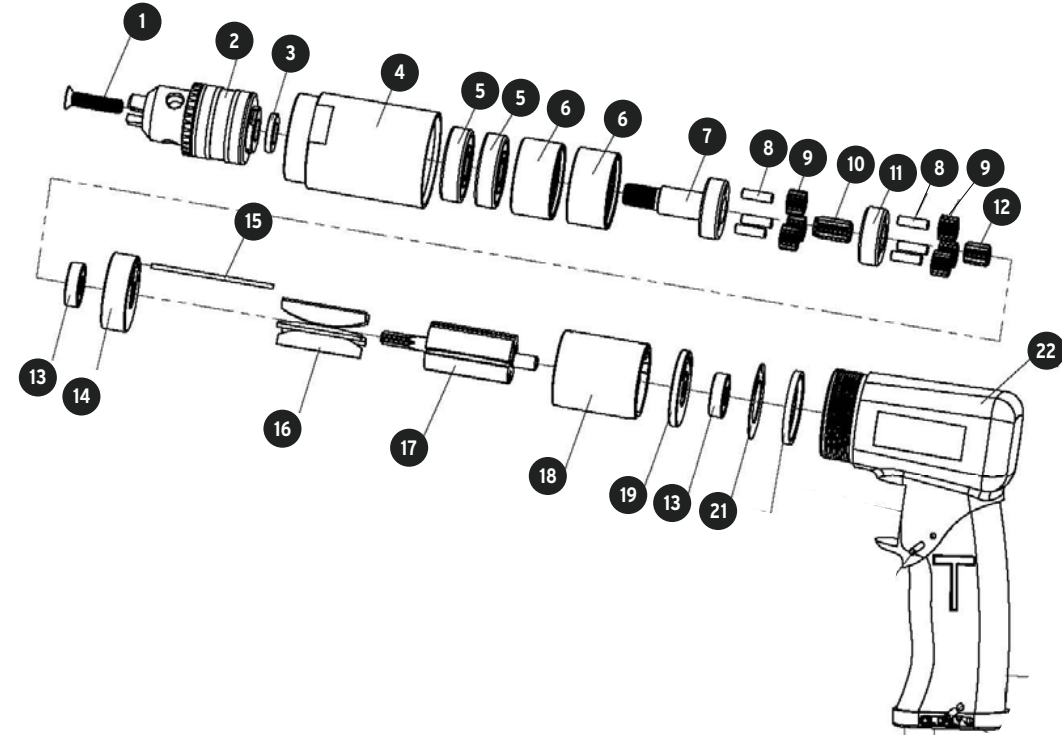

A

No.	Código	Clave	Descripción
1	917959	R1-TPN-785HX	Tornillo cuerda izquierda M5x25
2	917960	R2-TPN-785HX	Broquero
3	917961	R3-TPN-785HX	Espaciador
4	917962	R4-TPN-785HX	Tuerca opresora
5	917963	R5-TPN-785HX	FBalero 6201Z
6	917964	R6-TPN-785HX	Engrane interno
7	917965	R7-TPN-785HX	Porta engranes
8	917966	R8-TPN-785HX	Rodillos para engranes
9	917967	R9-TPN-785HX	Engrane planetario
10	917968	R10-TPN-785HX	Engrane
11	917969	R11-TPN-785HX	Porta engrane
12	917970	R12-TPN-785HX	Engrane
13	917971	R13-TPN-785HX	Balero 626ZZ
14	917972	R14-TPN-785HX	Soporte balero
15	917973	R15-TPN-785HX	Perno
16	917974	R16-TPN-785HX	Aspas del rotor
17	917975	R17-TPN-785HX	Rotor
18	917976	R18-TPN-785HX	Cilindro
19	917977	R19-TPN-785HX	Placa posterior
21	917978	R21-TPN-785HX	Junta de motor
22	917979	R22-TPN-785HX	Carcasa

A

B

No.	Código	Clave	Descripción
23	917980	R23-TPN-785HX	Perno de presión
24	917981	R24-TPN-785HX	Gatillo
25	917982	R25-TPN-785HX	Resorte
26	917983	R26-TPN-785HX	Sello
27	917984	R27-TPN-785HX	Palanca de cambio de velocidad
28	917985	R28-TPN-785HX	Sello
29	917986	R29-TPN-785HX	Buje reversible
30	917987	R30-TPN-785HX	Sello
31	917988	R31-TPN-785HX	Válvula reguladora
32	917989	R32-TPN-785HX	Sello
33	917990	R33-TPN-785HX	Filtro
34	917991	R34-TPN-785HX	Pija M3x12
35	917992	R35-TPN-785HX	Conexión de aire
36	917993	R36-TPN-785HX	Rondana
37	917994	R37-TPN-785HX	Silenciador
38	917995	R38-TPN-785HX	Sello
39	917996	R39-TPN-785HX	Perno
40	917997	R40-TPN-785HX	Cubierta de mango
41	917998	R41-TPN-785HX	Mango
42	917999	R42-TPN-785HX	Empaque para mango
43	918000	R43-TPN-785HX	Abrazadera
44	918001	R44-TPN-785HX	Llave 1/2"
45	918002	R45-TPN-785HX	Junta