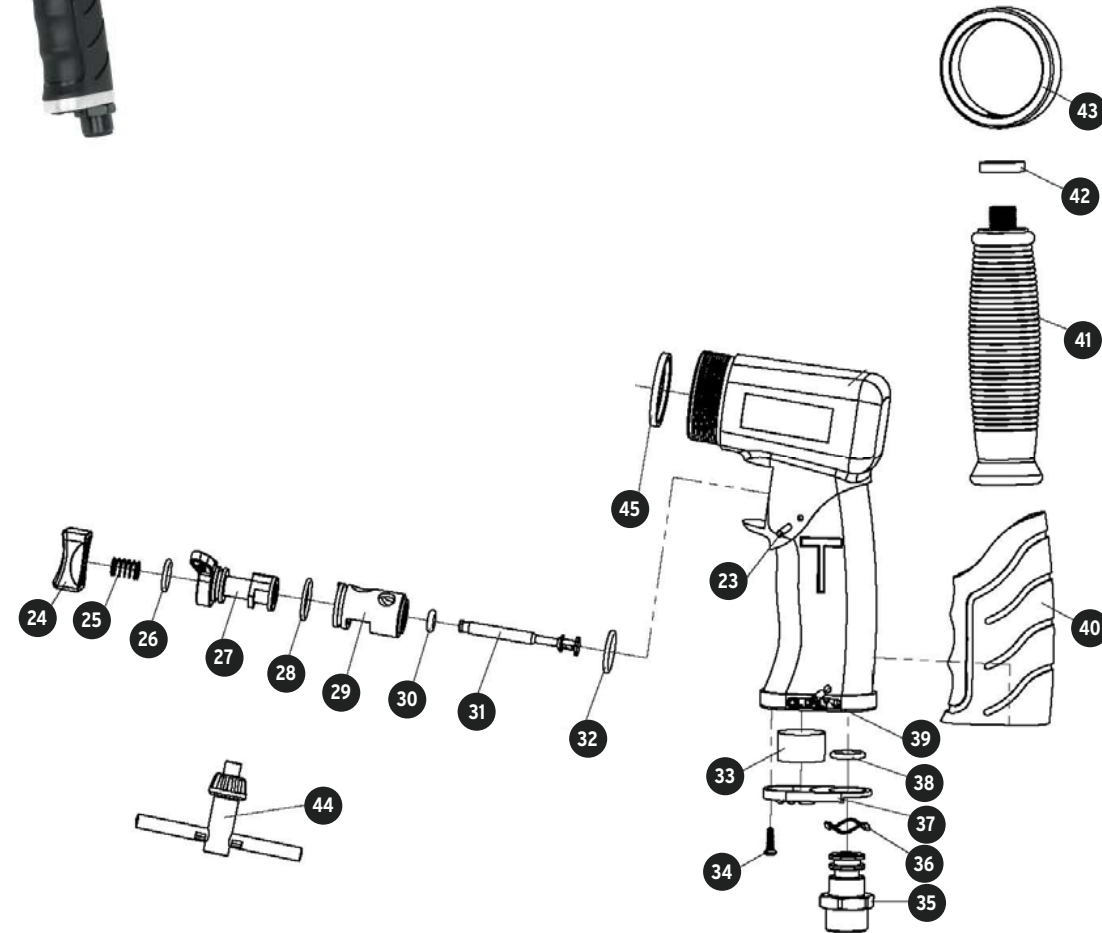

A

No.	Código	Clave	Descripción
1	917959	R1-TPN-785HX	Tornillo cuerda izquierda M5x25
2	917960	R2-TPN-785HX	Broquero
3	917961	R3-TPN-785HX	Espaciador
4	917962	R4-TPN-785HX	Tuerca opresora
5	917963	R5-TPN-785HX	FBalero 6201Z
6	917964	R6-TPN-785HX	Engrane interno
7	917965	R7-TPN-785HX	Porta engranes
8	917966	R8-TPN-785HX	Rodillos para engranes
9	917967	R9-TPN-785HX	Engrane planetario
10	917968	R10-TPN-785HX	Engrane
11	917969	R11-TPN-785HX	Porta engrane
12	917970	R12-TPN-785HX	Engrane
13	917971	R13-TPN-785HX	Balero 626ZZ
14	917972	R14-TPN-785HX	Soporte balero
15	917973	R15-TPN-785HX	Perno
16	917974	R16-TPN-785HX	Aspas del rotor
17	917975	R17-TPN-785HX	Rotor
18	917976	R18-TPN-785HX	Cilindro
19	917977	R19-TPN-785HX	Placa posterior
21	917978	R21-TPN-785HX	Junta de motor
22	917979	R22-TPN-785HX	Carcasa

A

B

No.	Código	Clave	Descripción
23	917980	R23-TPN-785HX	Perno de presión
24	917981	R24-TPN-785HX	Gatillo
25	917982	R25-TPN-785HX	Resorte
26	917983	R26-TPN-785HX	Sello
27	917984	R27-TPN-785HX	Palanca de cambio de velocidad
28	917985	R28-TPN-785HX	Sello
29	917986	R29-TPN-785HX	Buje reversible
30	917987	R30-TPN-785HX	Sello
31	917988	R31-TPN-785HX	Válvula reguladora
32	917989	R32-TPN-785HX	Sello
33	917990	R33-TPN-785HX	Filtro
34	917991	R34-TPN-785HX	Pija M3x12
35	917992	R35-TPN-785HX	Conexión de aire
36	917993	R36-TPN-785HX	Rondana
37	917994	R37-TPN-785HX	Silenciador
38	917995	R38-TPN-785HX	Sello
39	917996	R39-TPN-785HX	Perno
40	917997	R40-TPN-785HX	Cubierta de mango
41	917998	R41-TPN-785HX	Mango
42	917999	R42-TPN-785HX	Empaque para mango
43	918000	R43-TPN-785HX	Abrazadera
44	918001	R44-TPN-785HX	Llave 1/2"
45	918002	R45-TPN-785HX	Junta