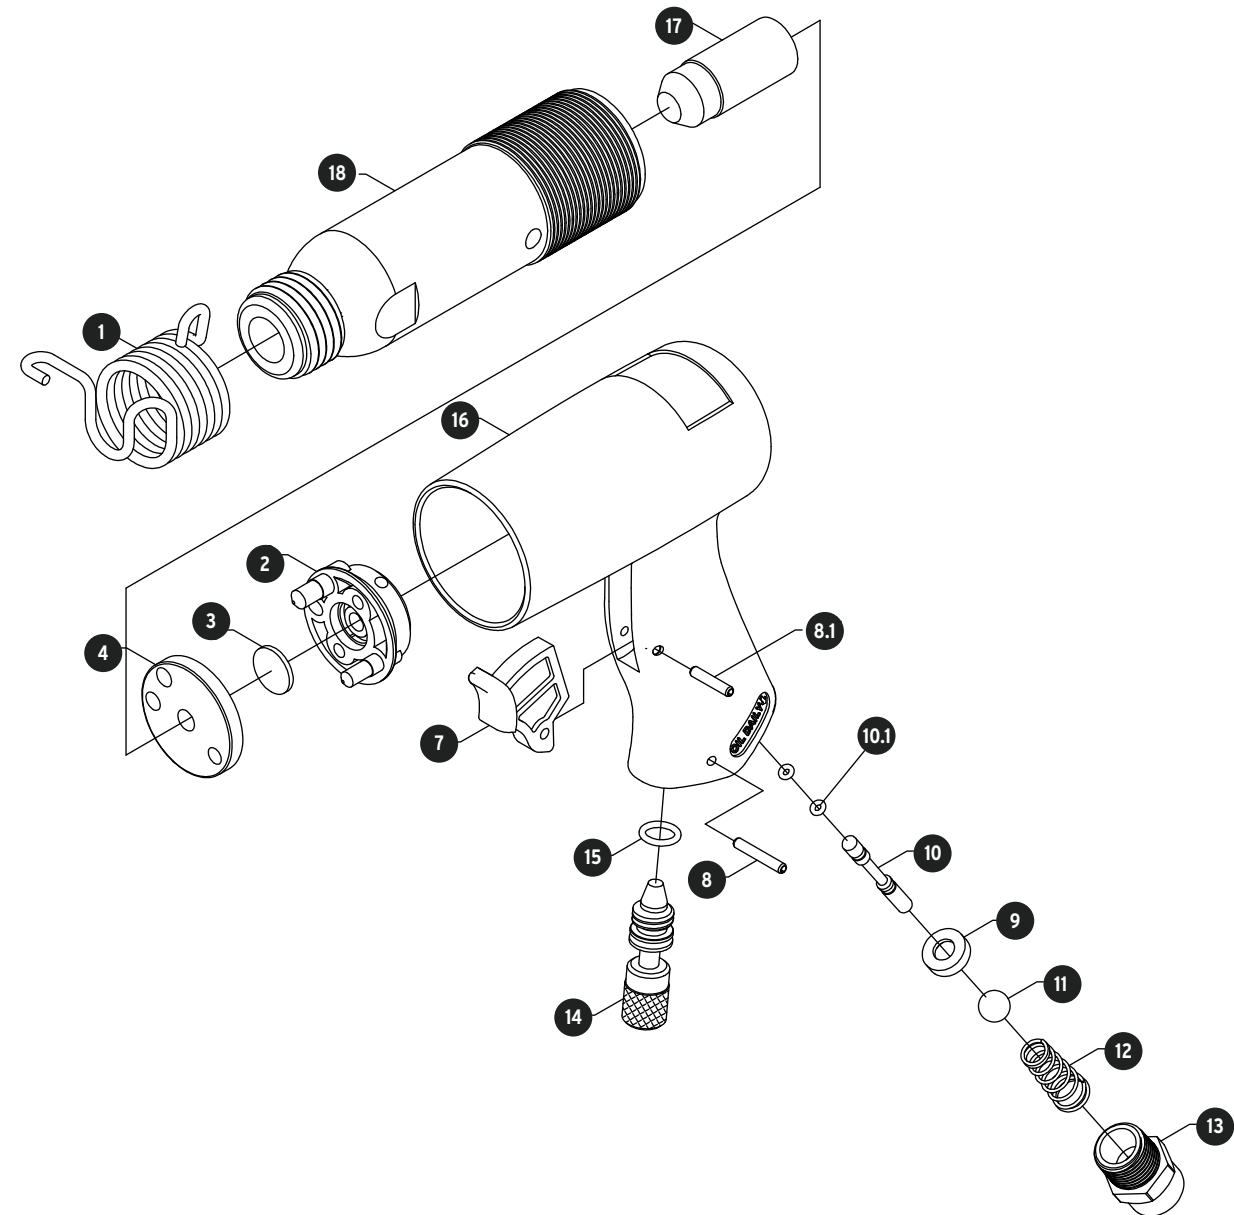

No.	Código	Clave	Descripción
1	908089	R1-TPN-711	Resorte retén
2	908090	R2-TPN-711	Válvula superior
3	905994	R3-TPN-711	Disco válvula
4	908092	R4-TPN-711	Soporte de válvula
7	908093	R7-TPN-711	Gatillo
8	908094	R8-TPN-711	Perno de presión 3x16
8.1	908095	R8.1-TPN-711	Perno de presión 3x20
9	908096	R9-TPN-711	Soporte de balín
10	908097	R10-TPN-711	Válvula reguladora
10.1	908098	R10.1-TPN-711	Empaque de hule Ø2
11	908099	R11-TPN-711	Balín Ø8
12	905995	R12-TPN-711	Resorte
13	908101	R13-TPN-711	Conexión de aire
13.1	908102	R13.1-TPN-711	Tapón
14	908103	R14-TPN-711	Regulador
15	905996	R15-TPN-711	Empaque de hule Ø5
16	908105	R16-TPN-711	Carcasa
17	905997	R17-TPN-711	Pistón
18	905998	R18-TPN-711	Cilindro