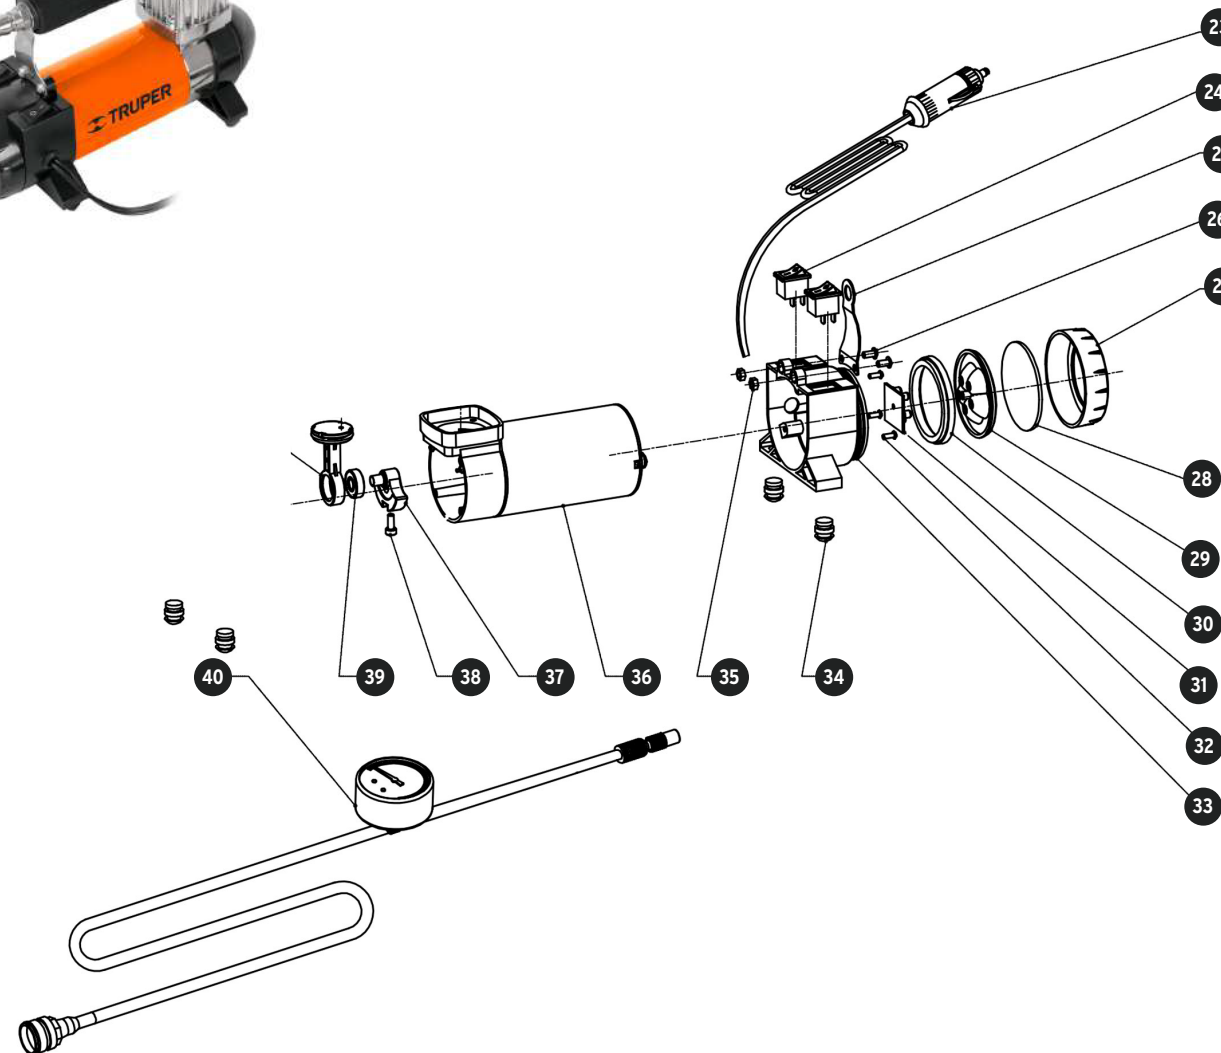

**A**

No.	Código	Clave	Descripción
1	940739	R1-COMP-12	Soporte
2	940740	R2-COMP-12	Tornillo M3x8
3	940741	R3-COMP-12	Soporte de motor
4	940742	R4-COMP-12	Biela
5	940743	R5-COMP-12	Anillo de pistón
6	940744	R6-COMP-12	Anillo de presión
7	940745	R7-COMP-12	Válvula de admisión
8	940746	R8-COMP-12	Tornillo M3x4
9	940747	R9-COMP-12	Disipador térmico
10	940748	R10-COMP-12	Cilindro
11	940749	R11-COMP-12	Tapa inmediata de cilindro
12	940750	R12-COMP-12	Sello de tapa de cilindro
13	940751	R13-COMP-12	Tornillo M3x3
14	940752	R14-COMP-12	Válvula de salida
15	940753	R15-COMP-12	Sello de válvula de salida
16	940754	R16-COMP-12	Sello de tapa intermedia
17	940755	R17-COMP-12	Tornillo M4x45
18	940756	R18-COMP-12	Tapa de cilindro
19	940757	R19-COMP-12	Barra de mango
20	940758	R20-COMP-12	Mango
21	940759	R21-COMP-12	Protector de mango
22	940760	R22-COMP-12	Conector rápido

**A**

**B**

No.	Código	Clave	Descripción
23	940761	R23-COMP-12	Cable de alimentación 12volts
24	940762	R24-COMP-12	Interruptor
25	940763	R25-COMP-12	Soporte manual
26	940764	R26-COMP-12	Tornillo M4x8
27	940765	R27-COMP-12	Tapa de lampara
28	940766	R28-COMP-12	Mica de lampara
29	940767	R29-COMP-12	Ensamble de lampara
30	940768	R30-COMP-12	Base para lampara
32	940769	R31-COMP-12	Tornillo M3x8
33	940770	R32-COMP-12	Caja de interruptor
34	940771	R33-COMP-12	Patas
35	940772	R34-COMP-12	Tuercas M4
36	940773	R35-COMP-12	Ensamble de motor
37	940774	R36-COMP-12	Contra peso excéntrico
38	940775	R37-COMP-12	Tornillo M4x12
39	940776	R38-COMP-12	Balero 607
40	940777	R39-COMP-12	Ensamble de manguera

**B**