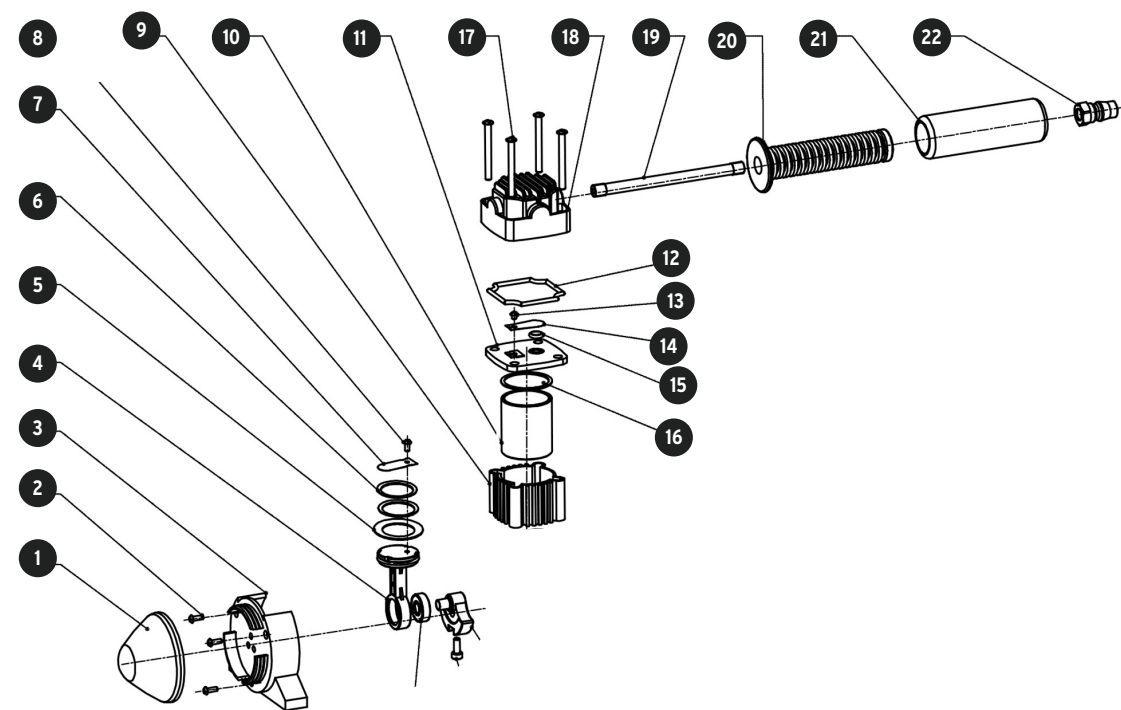

**A**

No.	Código	Clave	Descripción
1	940739	R1-COMP-12	Soporte
2	940740	R2-COMP-12	Tornillo M3x8
3	940741	R3-COMP-12	Soporte de motor
4	940742	R4-COMP-12	Biela
5	940743	R5-COMP-12	Anillo de pistón
6	940744	R6-COMP-12	Anillo de presión
7	940745	R7-COMP-12	Válvula de admisión
8	940746	R8-COMP-12	Tornillo M3x4
9	940747	R9-COMP-12	Disipador térmico
10	940748	R10-COMP-12	Cilindro
11	940749	R11-COMP-12	Tapa inmediata de cilindro
12	940750	R12-COMP-12	Sello de tapa de cilindro
13	940751	R13-COMP-12	Tornillo M3x3
14	940752	R14-COMP-12	Válvula de salida
15	940753	R15-COMP-12	Sello de válvula de salida
16	940754	R16-COMP-12	Sello de tapa intermedia
17	940755	R17-COMP-12	Tornillo M4x45
18	940756	R18-COMP-12	Tapa de cilindro
19	940757	R19-COMP-12	Barra de mango
20	940758	R20-COMP-12	Mango
21	940759	R21-COMP-12	Protector de mango
22	940760	R22-COMP-12	Conector rápido

**A**

**B**

No.	Código	Clave	Descripción
23	940761	R23-COMP-12	Cable de alimentación 12volts
24	940762	R24-COMP-12	Interruptor
25	940763	R25-COMP-12	Soporte manual
26	940764	R26-COMP-12	Tornillo M4x8
27	940765	R27-COMP-12	Tapa de lampara
28	940766	R28-COMP-12	Mica de lampara
29	940767	R29-COMP-12	Ensamble de lampara
30	940768	R30-COMP-12	Base para lampara
32	940769	R31-COMP-12	Tornillo M3x8
33	940770	R32-COMP-12	Caja de interruptor
34	940771	R33-COMP-12	Patas
35	940772	R34-COMP-12	Tuercas M4
36	940773	R35-COMP-12	Ensamble de motor
37	940774	R36-COMP-12	Contra peso excéntrico
38	940775	R37-COMP-12	Tornillo M4x12
39	940776	R38-COMP-12	Balero 607
40	940777	R39-COMP-12	Ensamble de manguera

**B**