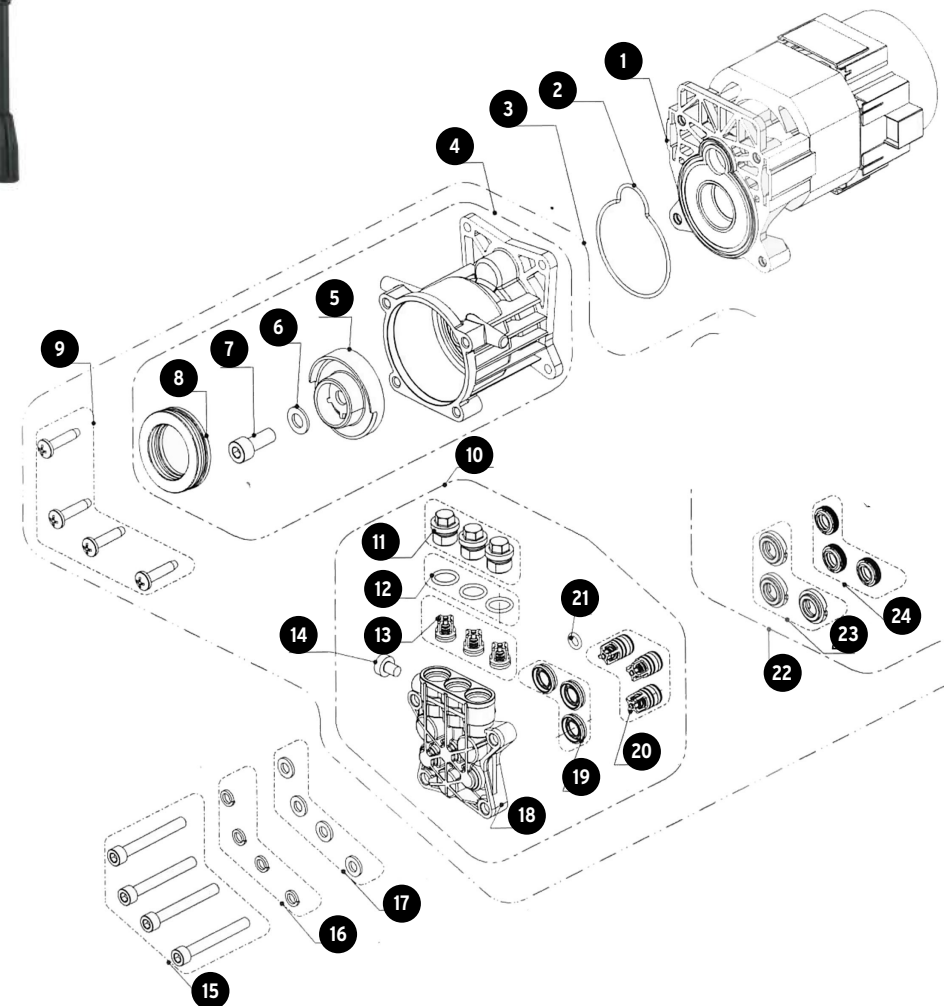

A

No.	Código	Clave	Descripción
1	941347	R1-LAVA-1300P	Motor
2	941348	R2-LAVA-1300P	O-ring
3	941349	R3-LAVA-1300P	Ensamble de la bomba
4	941350	R4-LAVA-1300P	Caja de bomba
5	941351	R5-LAVA-1300P	Plato inclinado
6	941352	R6-LAVA-1300P	Arandela de presión
7	941353	R7-LAVA-1300P	Tornillo
8	941354	R8-LAVA-1300P	Balero axial
9	941355	R9-LAVA-1300P	Tornillo
10	941356	R10-LAVA-1300P	Ensamble cbz. de bomba
11	941357	R11-LAVA-1300P	Válvula check
12	941358	R12-LAVA-1300P	Sello
13	941359	R13-LAVA-1300P	Válvula de salida
14	941360	R14-LAVA-1300P	Tornillo
15	941361	R15-LAVA-1300P	Tornillo allen M5x55
16	941362	R16-LAVA-1300P	Arandela de presión M5
17	941363	R17-LAVA-1300P	Arandela plana M5
18	941364	R18-LAVA-1300P	Carcasa de cbz. de la bomba
19	941365	R19-LAVA-1300P	Retén
20	941366	R20-LAVA-1300P	Válvula de entrada
21	941367	R21-LAVA-1300P	Sello
22	941368	R22-LAVA-1300P	Ens. de cuerpo de bomba
23	941369	R23-LAVA-1300P	Base de sellado
24	941370	R24-LAVA-1300P	Retén