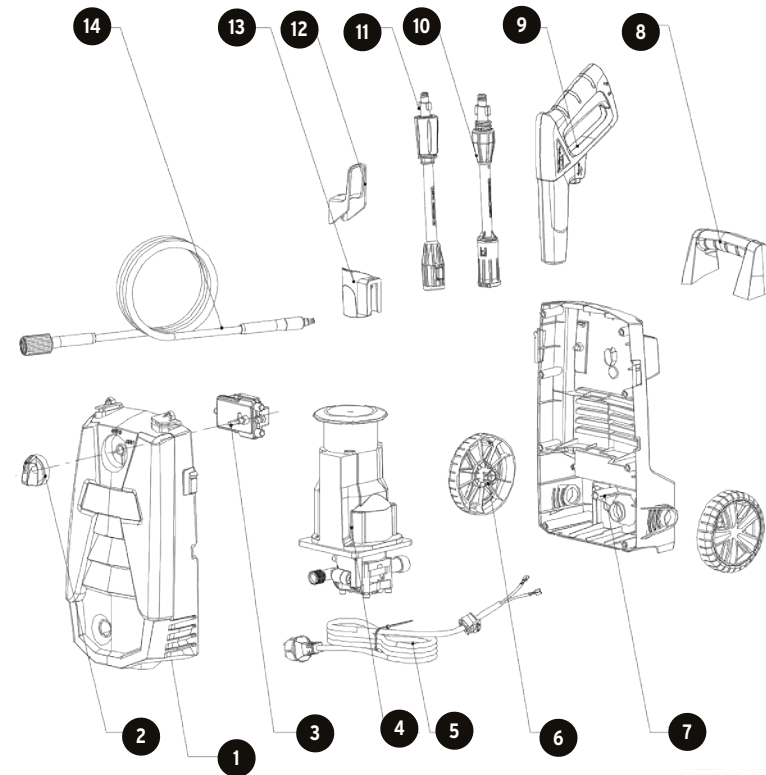

B

No.	Código	Clave	Descripción
22	942817	RB22-HILA-1800P-2	Ensamble cuerpo de pistón
23	942818	RB23-HILA-1800P-2	Base de sello
24	942819	RB24-HILA-1800P-2	Sello de pistón
25	942820	RB25-HILA-1800P-2	Válvula de paro
26	942821	RB26-HILA-1800P-2	Juego de válvula
27	942822	RB27-HILA-1800P-2	Sello Ø 62
28	942823	RB28-HILA-1800P-2	Ensamble de pistón
29	942824	RB29-HILA-1800P-2	Resorte
30	942825	RB30-HILA-1800P-2	Guía de pistón
31	942826	RB31-HILA-1800P-2	Seguro U
32	942827	RB32-HILA-1800P-2	Sello Ø 10
33	942828	RB33-HILA-1800P-2	Tubo de entrada
34	RB34-HILA-1800P-2	Filtro de entrada	
35	942829	RB35-HILA-1800P-2	Ensamble de micro interruptor

B

C

No.	Código	Clave	Descripción
1	942789	RM1-HILA-1800P-2	Tornillo ST3x12
2	942790	RM2-HILA-1800P-2	Tapa de motor
3	942791	RM3-HILA-1800P-2	Protectora de polvo
5	942792	RM5-HILA-1800P-2	Carcasa de motor
6	942793	RM6-HILA-1800P-2	Ensamble de motor con bomba
7	942794	RM7-HILA-1800P-2	Amortiguador
8	942795	RM8-HILA-1800P-2	Filtro de motor

C

D

No.	Código	Clave	Descripción
1	942779	R1-HILA-1800P-2	Ensamble de carcasa frontal
2	942780	R2-HILA-1800P-2	Perilla de encendido
3	942781	R3-HILA-1800P-2	Ensamble de Interruptor
4	942782	R4-HILA-1800P-2	Ensamble de motor
5	942783	R5-HILA-1800P-2	Ensamble de cable de alimentación
6	942784	R6-HILA-1800P-2	Ruedas
7	942785	R7-HILA-1800P-2	Ensamble carcasa trasera
8	942786	R8-HILA-1800P-2	Manija larga
9	R9-HILA-1800P-2		Pistola
10	R10-HILA-1800P-2		Lanza
11	R11-HILA-1800P-2		Lanza media
12	942787	R12-HILA-1800P-2	Gancho
13	942788	R13-HILA-1800P-2	Soporte de gancho
14	942789	R14-HILA-1800P-2	Manguera de presión