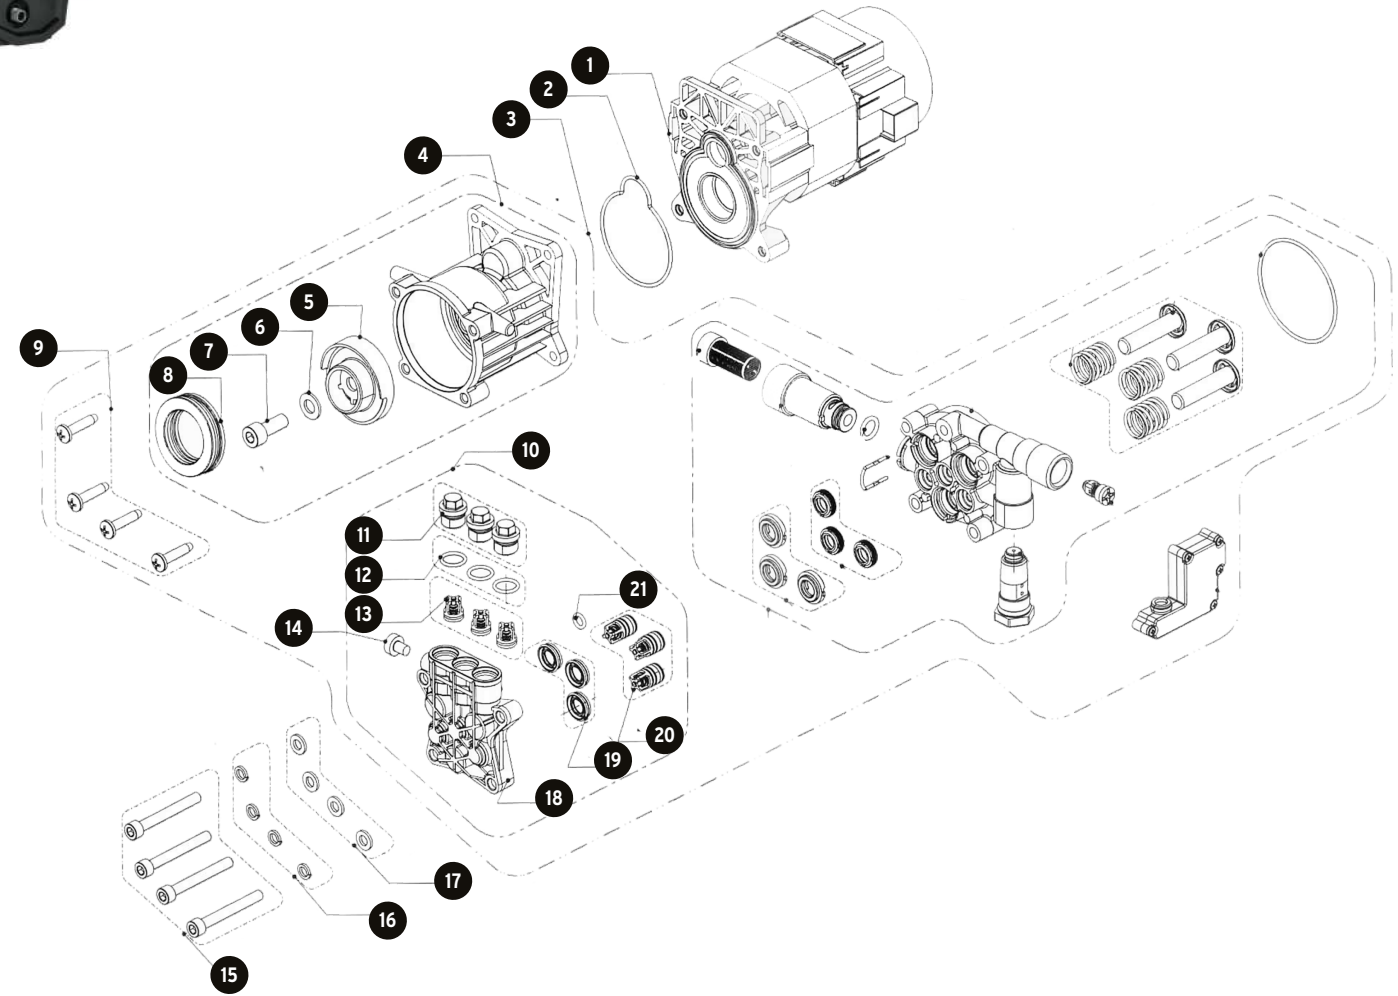

A

A

No.	Código	Clave	Descripción
1	942796	RB1-HILA-1800P-2	Motor
2	942797	RB2-HILA-1800P-2	Sello
3	942798	RB3-HILA-1800P-2	Ensamble de bomba
4	942799	RB4-HILA-1800P-2	Ensamble de caja de engranes
5	942800	RB5-HILA-1800P-2	Plato inclinado
6	942801	RB6-HILA-1800P-2	Arandela
7	942802	RB7-HILA-1800P-2	Tornillo esp M8x20
8	942803	RB8-HILA-1800P-2	Balero especial
9	942804	RB9-HILA-1800P-2	Tornillo
10	942805	RB10-HILA-1800P-2	Ensamble de bomba
11	942806	RB11-HILA-1800P-2	Tuerca de válvula
12	942807	RB12-HILA-1800P-2	Sello
13	942808	RB13-HILA-1800P-2	Ensamble válvula de salida
14	942809	RB14-HILA-1800P-2	Tornillo M6x8
15	942810	RB15-HILA-1800P-2	Tornillo M6x55
16	942811	RB16-HILA-1800P-2	Arandela de presión Ø 6
17	942812	RB17-HILA-1800P-2	Arandela Ø 6
18	942813	RB18-HILA-1800P-2	Cabeza de bomba
19	942814	RB19-HILA-1800P-2	Reten Ø 10
20	942815	RB20-HILA-1800P-2	Ensamble válvula de entrada
21	942816	RB21-HILA-1800P-2	Sello Ø 6.5

B

No.	Código	Clave	Descripción
22	942817	RB22-HILA-1800P-2	Ensamble cuerpo de pistón
23	942818	RB23-HILA-1800P-2	Base de sello
24	942819	RB24-HILA-1800P-2	Sello de pistón
25	942820	RB25-HILA-1800P-2	Válvula de paro
26	942821	RB26-HILA-1800P-2	Juego de válvula
27	942822	RB27-HILA-1800P-2	Sello Ø 62
28	942823	RB28-HILA-1800P-2	Ensamble de pistón
29	942824	RB29-HILA-1800P-2	Resorte
30	942825	RB30-HILA-1800P-2	Guía de pistón
31	942826	RB31-HILA-1800P-2	Seguro U
32	942827	RB32-HILA-1800P-2	Sello Ø 10
33	942828	RB33-HILA-1800P-2	Tubo de entrada
34	RB34-HILA-1800P-2	Filtro de entrada	
35	942829	RB35-HILA-1800P-2	Ensamble de micro interruptor

B

C

No.	Código	Clave	Descripción
1	942789	RM1-HILA-1800P-2	Tornillo ST3x12
2	942790	RM2-HILA-1800P-2	Tapa de motor
3	942791	RM3-HILA-1800P-2	Protectora de polvo
5	942792	RM5-HILA-1800P-2	Carcasa de motor
6	942793	RM6-HILA-1800P-2	Ensamble de motor con bomba
7	942794	RM7-HILA-1800P-2	Amortiguador
8	942795	RM8-HILA-1800P-2	Filtro de motor