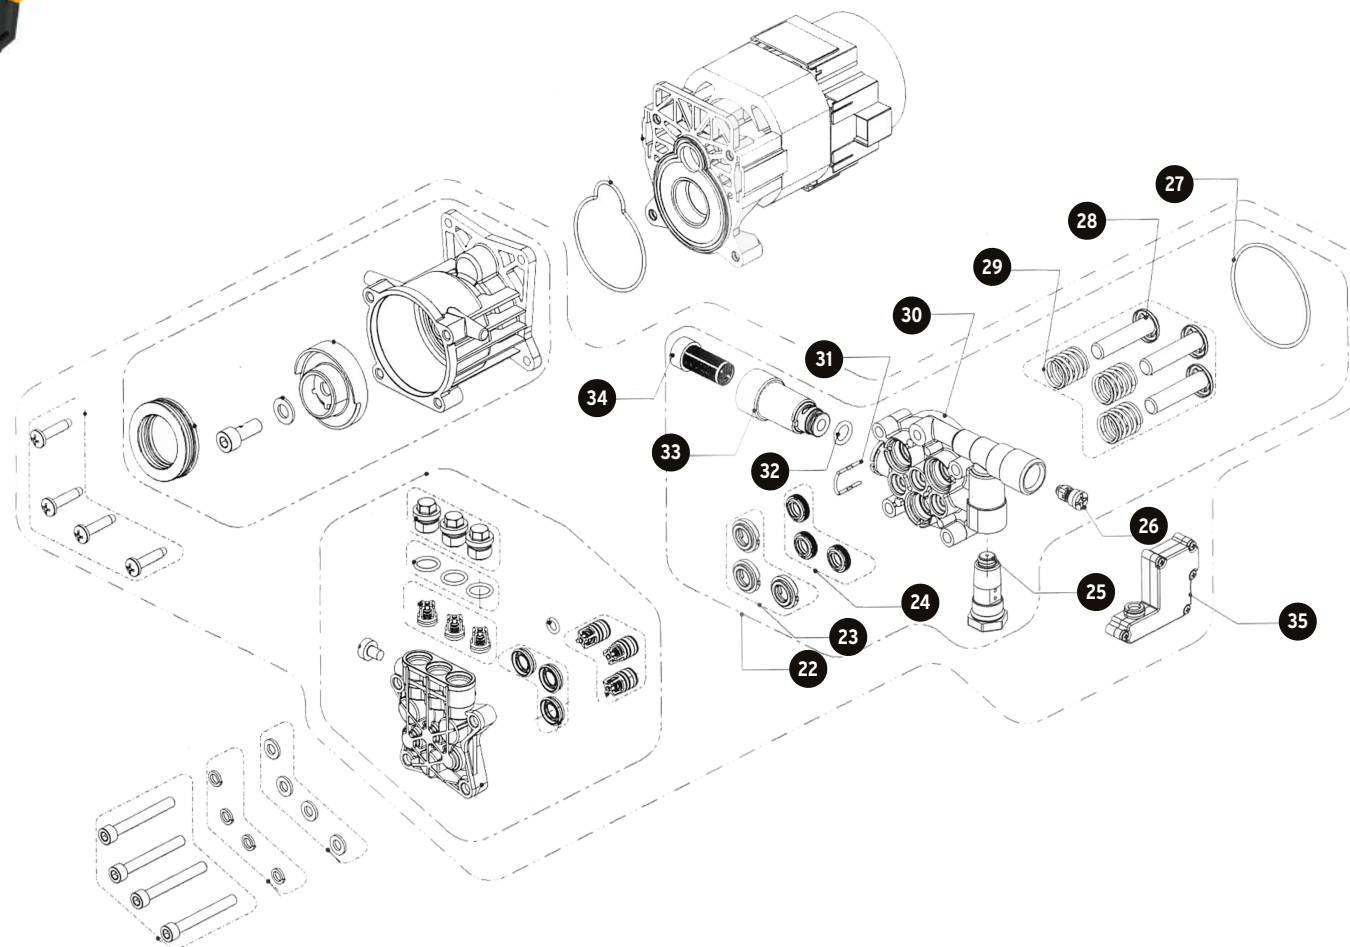

A

A

No.	Código	Clave	Descripción
1	942796	RB1-HILA-1800P-2	Motor
2	942797	RB2-HILA-1800P-2	Sello
3	942798	RB3-HILA-1800P-2	Ensamble de bomba
4	942799	RB4-HILA-1800P-2	Ensamble de caja de engranes
5	942800	RB5-HILA-1800P-2	Plato inclinado
6	942801	RB6-HILA-1800P-2	Arandela
7	942802	RB7-HILA-1800P-2	Tornillo esp M8x20
8	942803	RB8-HILA-1800P-2	Balero especial
9	942804	RB9-HILA-1800P-2	Tornillo
10	942805	RB10-HILA-1800P-2	Ensamble de bomba
11	942806	RB11-HILA-1800P-2	Tuerca de válvula
12	942807	RB12-HILA-1800P-2	Sello
13	942808	RB13-HILA-1800P-2	Ensamble válvula de salida
14	942809	RB14-HILA-1800P-2	Tornillo M6x8
15	942810	RB15-HILA-1800P-2	Tornillo M6x55
16	942811	RB16-HILA-1800P-2	Arandela de presión Ø 6
17	942812	RB17-HILA-1800P-2	Arandela Ø 6
18	942813	RB18-HILA-1800P-2	Cabeza de bomba
19	942814	RB19-HILA-1800P-2	Reten Ø 10
20	942815	RB20-HILA-1800P-2	Ensamble válvula de entrada
21	942816	RB21-HILA-1800P-2	Sello Ø 6.5

B

No.	Código	Clave	Descripción
22	942817	RB22-HILA-1800P-2	Ensamble cuerpo de pistón
23	942818	RB23-HILA-1800P-2	Base de sello
24	942819	RB24-HILA-1800P-2	Sello de pistón
25	942820	RB25-HILA-1800P-2	Válvula de paro
26	942821	RB26-HILA-1800P-2	Juego de válvula
27	942822	RB27-HILA-1800P-2	Sello Ø 62
28	942823	RB28-HILA-1800P-2	Ensamble de pistón
29	942824	RB29-HILA-1800P-2	Resorte
30	942825	RB30-HILA-1800P-2	Guía de pistón
31	942826	RB31-HILA-1800P-2	Seguro U
32	942827	RB32-HILA-1800P-2	Sello Ø 10
33	942828	RB33-HILA-1800P-2	Tubo de entrada
34	RB34-HILA-1800P-2	Filtro de entrada	
35	942829	RB35-HILA-1800P-2	Ensamble de micro interruptor

B

C

No.	Código	Clave	Descripción
1	942789	RM1-HILA-1800P-2	Tornillo ST3x12
2	942790	RM2-HILA-1800P-2	Tapa de motor
3	942791	RM3-HILA-1800P-2	Protectora de polvo
5	942792	RM5-HILA-1800P-2	Carcasa de motor
6	942793	RM6-HILA-1800P-2	Ensamble de motor con bomba
7	942794	RM7-HILA-1800P-2	Amortiguador
8	942795	RM8-HILA-1800P-2	Filtro de motor