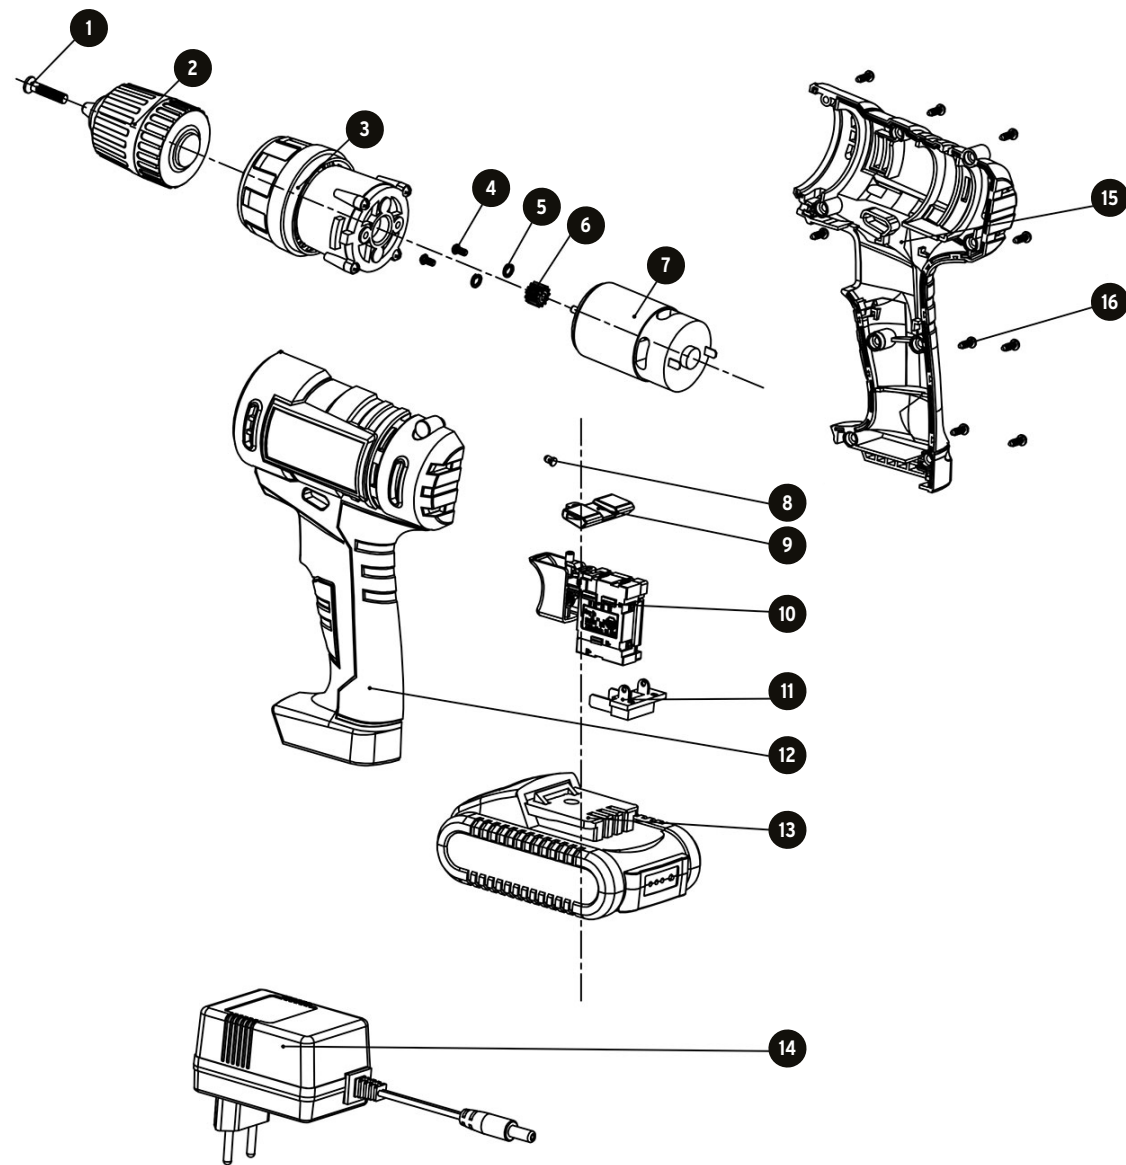

A

No.	Código	Clave	Descripción
1	943745	R1-TALI-20P	Tornillo Especial Izquierdo M5x20
2	943746	R2-TALI-20P	Broquero 3/8
3	943747	R3-TALI-20P	Caja de Engranes
4	943748	R4-TALI-20P	Tornillo M3x6
5	943749	R5-TALI-20P	Arandela de Presión Ø 3
6	943750	R6-TALI-20P	Engrane de Motor
7	943751	R7-TALI-20P	Motor 18VCD
8	943752	R8-TALI-20P	Luz de LED
9	943753	R9-TALI-20P	Botón de Cambios
10	943754	R10-TALI-20P	Interruptor
11	943755	R11-TALI-20P	Conector Rápido
12	943756	R12-TALI-20P	Carcaza Izquierda
13	ACC		Baterías 18 VCD
14	ACC		Cargador
15	940303	R15-TALI-20P	Carcaza Derecha
16	940304	R16-TALI-20P	Tornillo M3x12