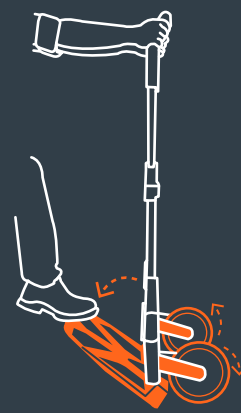

Mangos abatibles de dos posiciones
Para mayor comodidad
Two-position fold-out handles
For added comfort

Plegable para almacenar fácilmente
Folds flat for easy storage

Base con diseño antiderrapante
Anti-slip load plate

Instructivo de uso:

Presione el botón localizado a la mitad de la estructura del mango

Jale hacia arriba el mango telescópico para aumentar la altura

Baje la plataforma abatible y automáticamente las llantas se acomodarán

Acomode los mangos abatibles a su posición de preferencia.

⚠ ATENCIÓN No exceder la capacidad de carga.

⚠ CAUTION Do not exceed the load capacity.

Este producto está garantizado por 10 años contra defectos de fabricación, funcionamiento y mano de obra. Para hacer válida la garantía o adquirir partes o refacciones, deberá presentar el producto en Corregidora 35, Col. Centro, Alc. Cuauhtémoc, CDMX C.P. 06060 o en el establecimiento donde lo compró. Para dudas o comentarios consulte WWW.TRUPER.COM o llame al 800 018 7873. Made in/Hecho en China. Importado por TRUPER, S.A. de C.V. Parque Industrial 1, Parque Industrial Jilotepec, Jilotepec, Edo. de Méx. C.P. 54257.