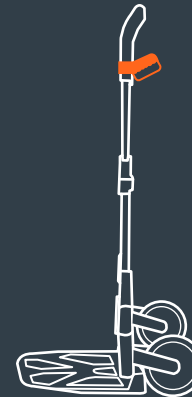

Mangos abatibles de dos posiciones
Para mayor comodidad
Two-position fold-out handles
For added comfort

Plegable para almacenar fácilmente
Folds flat for easy storage

Base con diseño antiderrapante
Anti-slip load plate

Instructivo de uso:

Presione el botón localizado a la mitad de la estructura del mango

Jale hacia arriba el mango telescópico para aumentar la altura

Baje la plataforma abatible y automáticamente las llantas se acomodarán

Acomode los mangos abatibles a su posición de preferencia.

⚠ ATENCIÓN No exceder la capacidad de carga.

⚠ CAUTION Do not exceed the load capacity.

Este producto está garantizado por 10 años contra defectos de fabricación, funcionamiento y mano de obra. Para hacer válida la garantía o adquirir partes o refacciones, deberá presentar el producto en Corregidora 35, Col. Centro, Alc. Cuauhtémoc, CDMX C.P. 06060 o en el establecimiento donde lo compró. Para dudas o comentarios consulte WWW.TRUPER.COM o llame al 800 018 7873. Made in/Hecho en China. Importado por TRUPER, S.A. de C.V. Parque Industrial 1, Parque Industrial Jilotepec, Jilotepec, Edo. de Méx. C.P. 54257.