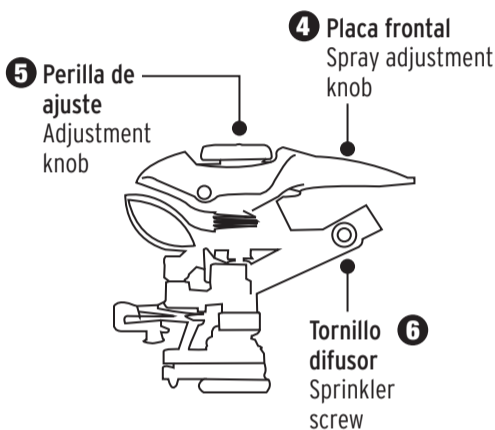

For part circle operation flip lever to down position (2).

Ajuste cada retén de manera que el clip metálico limite el riego al área que desee (3).

The distance of travel for trip clip between collars determines arc size (3).

Baje la placa frontal (4), para poder girar la perilla de ajuste(5), esta perilla modifica la distancia de riego.

Lower the front plate (4) to be able to turn the adjustment knob (5). This knob changes the watering distance.

Para una aspersión en modo de abanico, gire el tornillo difusor de riego (6) en sentido de las manecillas del reloj y para modo de chorro en sentido contrario de las manecillas del reloj.

For spraying in fan mode, turn the sprinkler screw clockwise.