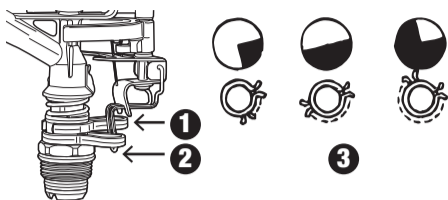

TRUPER®

Aspersor metálico con estaca de escalón

Metal impulse sprinkler with step spike

Instructivo de operación

Instructions

Levantando el clip (1), el aspersor girará en círculos continuos.

For full circle operation flip the lever to up position (1).

Abatiendo el clip, el aspersor gira de acuerdo al ajuste de los retenes (2).

For part circle operation flip lever to down position (2).

Ajuste cada retén de manera que el clip metálico limite el riego al área que desee (3).

The distance of travel for trip clip between collars determines arc size (3).

Baje la placa frontal (4), para poder girar la perilla de ajuste(5), esta perilla modifica la distancia de riego.

Lower the front plate (4) to be able to turn the adjustment knob (5). This knob changes the watering distance.

Para una aspersión en modo de abanico, gire el tornillo difusor de riego (6) en sentido de las manecillas del reloj y para modo de chorro en sentido contrario de las manecillas del reloj.

For spraying in fan mode, turn the sprinkler screw clockwise.