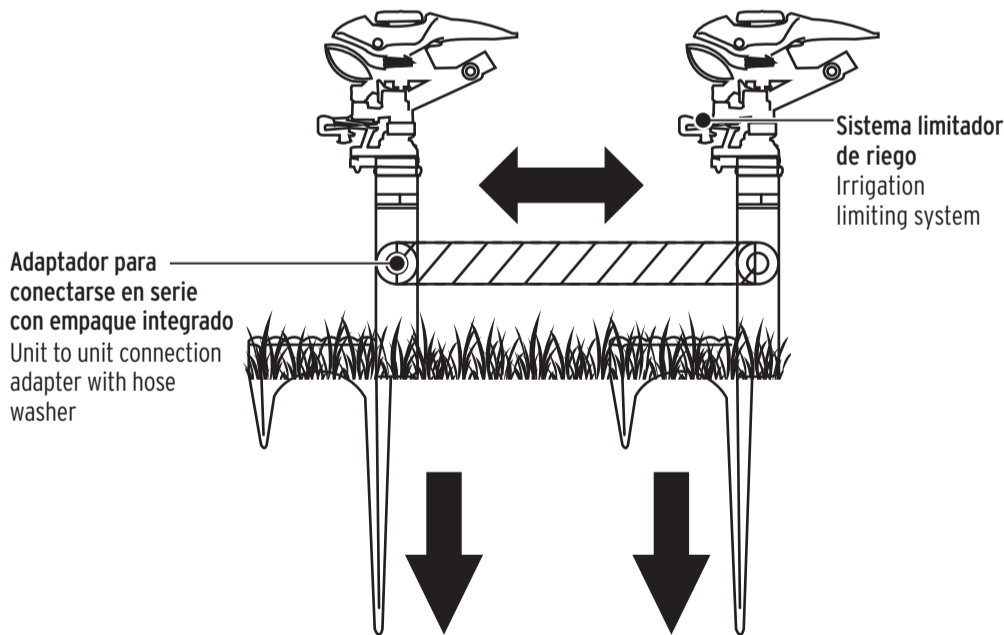

Gran alcance de riego al conectar 2 ó más aspersores en serie

Greater coverage when two or more sprinklers are connected

Este producto está garantizado por 10 años contra defectos de fabricación, funcionamiento y mano de obra. Para hacer válida la garantía o adquirir partes o refacciones, deberá presentar el producto en Corregidora 35, Col. Centro, Alc. Cuauhtémoc, CDMX C.P. 06060 o en el establecimiento donde lo compró. Para dudas o comentarios consulte WWW.TRUPER.COM o llame al 800 018 7873. Made in/Hecho en China. Importado por TRUPER, S.A. de C.V. Parque Industrial 1, Parque Industrial Jilotepec, Jilotepec, Edo. de Méx. C.P. 54257. 08-2025

Fecha de compra:

⚠ ADVERTENCIA

Antes de usar, lea el instructivo de operación cuidadosamente. Producto punzocortante y con bordes afilados. Manténgase fuera del alcance de los niños.

⚠ WARNING

Before use read the operating manual carefully. Cutting edges, sharp-edged product. Keep out of reach of children.