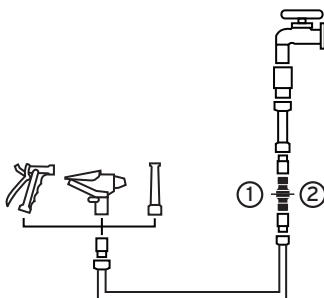

Vea instructivo en el interior

INSTRUCCIONES / INSTRUCTIONS:

1. Para ensamblar, inserte el conector de 2 vías a los conectores rápidos a unir y presione como se muestra en la imagen.

To assemble, insert the 2-way connector into the quick connectors and press as shown in the image.

Sistema click de conexión fácil y rápida para jardinería.

Perfect for expanding your irrigation system with quick connectors.

Ideal para extender el sistema de riego mediante la unión de conectores rápidos.

Ideal for connecting quick connectors to expand your irrigation system.

Compatible con las mangueras más comunes del mercado

Compatible with the most widely used hoses on the market

Entradas $3/4''$ $1/2''$ $5/8''$
Inlets 19 mm 12.5 mm 15 mm

Cuerpo de ABS / ABS body

2. Para desconectar, deslice el cuerpo del conector rápido y jale el conector de 2 vías.

To disassemble, slide the quick connector body and remove the 2-way connector.

Importado por TRUPER, S.A. de C.V.
Parque Industrial 1, Parque Industrial
Jilotepec, Jilotepec, Edo. de Méx.
C.P. 54257 Made in/Hecho en China,
Tel.: 76 1782 9100. WWW.TRUPER.COM
10-2024