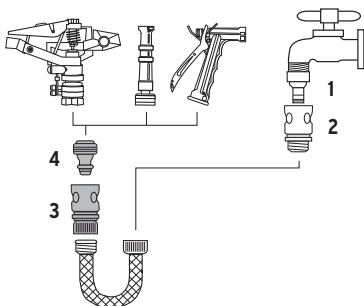

12722
CLICK-ACC

TRUPER®

CONECTOR RÁPIDO
de manguera a accesorio
Click-in accessory
connector

Sello cónico
ANTIFUGAS

19 mm

3/4"

Entrada | Salida
Inlet | Outlet

AVISO: Usar conectores rápidos y repuestos marca Truper

NOTICE: Use Truper brand quick connectors and spare parts.

Sistema click de conexión fácil y rápida.
Click system for quick and easy connection.

Sistema click de conexión fácil y rápida para jardinería: 3. CONECTOR HEMBRA para manguera de riego. Al separar el adaptador, cierra automáticamente el paso del agua. **4. ADAPTADOR** para accesorio. Se conecta a la entrada del accesorio que se desee utilizar. **Click system for quick and easy connection for gardening: 3. Click connector** to irrigation accessory. Shut-off stops water flow automatically when accessories are removed. **4. Click adaptor** to accessory.

Nota: Para conectar, inserte y empuje. Para desconectar deslice el cuerpo del conector y jale el adaptador. Ideal para intercambiar al instante accesorios de riego con adaptadores click de TRUPER.

10
AÑOS DE GARANTÍA
YEAR WARRANTY