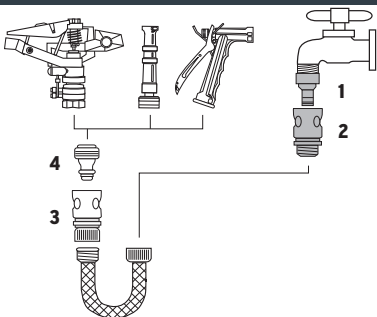

12724
CLICK-GR

TRUPER®

CONECTOR RÁPIDO
de llave a manguera
Click-in faucet connector

19 mm
3/4"

Entrada | Salida
Inlet | Outlet

AVISO: Usar conectores rápidos y repuestos marca Truper

NOTICE: Use Truper brand quick connectors and spare parts.

Sistema click de conexión fácil y rápida.
Click system for quick and easy connection.

Sistema click de conexión fácil y rápida para jardinería:

1. ADAPTADOR para grifo. **2. CONECTOR MACHO** para manguera.

Click system for quick and easy connection for gardening:

1. Faucet click connector. 2. Hose click adaptor.

Nota: Para conectar, inserte y empuje. Para desconectar deslice el cuerpo del conector y jale el adaptador. Ideal para intercambiar al instante accesorios de riego con adaptadores click de TRUPER.