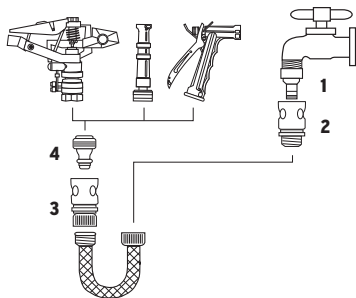

12728  
CLICK-SET

**TRUPER®**

Juego de CONEXIÓN RÁPIDA  
Click-in connector set

Sello cónico  
**ANTIFUGAS**

19 mm

**3/4"**

Entrada | Salida  
Inlet | Outlet

**AVISO:** Usar conectores rápidos y repuestos marca Truper  
**NOTICE:** Use Truper brand quick connectors and spare parts.

**Sistema click de conexión fácil y rápida.**  
Click system for quick and easy connection.

**Sistema click de conexión fácil y rápida para jardinería:**

- 1. ADAPTADOR para grifo.**
- 2. CONECTOR macho para manguera.**
- 3. CONECTOR hembra para manguera de riego.** Al separar el adaptador, cierra automáticamente el paso del agua.
- 4. ADAPTADOR para accesorio.** Se conecta a la entrada del accesorio que se desee utilizar.

**Click system for quick and easy connection for gardening:**

- 1. Faucet click adapter.**
- 2. Faucet click connector.**
- 3. Click connector to irrigation accessory.** Shut-off stops water flow automatically when accessories are removed.
- 4. Click adaptor to accessory.**

**Nota:** Para conectar, inserte y empuje. Para desconectar deslice el cuerpo del conector y jale el adaptador.  
**Ideal para intercambiar al instante accesorios de riego con adaptadores click de TRUPER.**