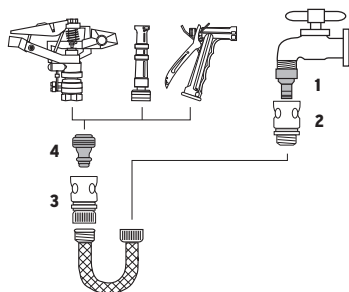

12730
SET-4AD

TRUPER®

Juego de ADAPTADORES
CONEXIÓN RÁPIDA
Click-in connector
adaptors set

Sello cónico
ANTIFUGAS

19 mm
3/4"

Entrada | Salida
Inlet | Outlet

AVISO: Usar conectores rápidos y repuestos marca Truper

NOTICE: Use Truper brand quick connectors and spare parts.

Sistema click de conexión fácil y rápida. Click system for quick and easy connection.

Sistema click de conexión fácil y rápida para jardinería:

1. ADAPTADOR para grifo.

4. ADAPTADOR para accesorio. Se conecta a la entrada del accesorio que se desee utilizar.

Click system for quick and easy connection for gardening:

1. Faucet click adapter.

4. Click adaptor to accessory.

Nota: Para conectar, inserte y empuje. Para desconectar deslice el cuerpo del conector y jale el adaptador. Ideal para intercambiar al instante accesorios de riego con adaptadores click de TRUPER.

12730
SET-4AD