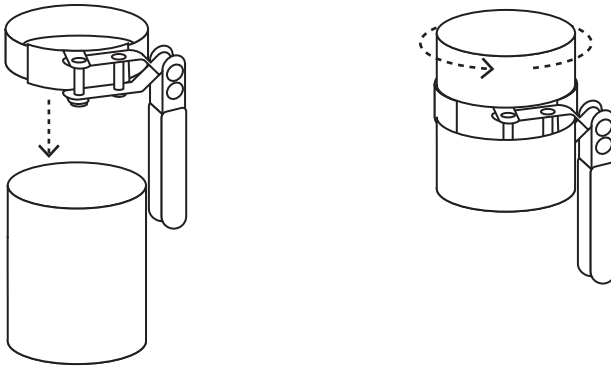

14515  
LF-5

**TRUPER®**

Aprieta o afloja filtros de aceite.  
Banda de acero al carbono

To loosen or tighten oil filter.  
Carbon steel band.

**Instrucciones:**

1. Coloque la banda alrededor del filtro que va a aflojar o ajustar.
2. Haga girar la llave.

**Instructions:**

1. Place band around item to be loosened or tightened.
2. Turn wrench.

Este producto está garantizado por 10 años contra defectos de fabricación, funcionamiento y mano de obra. Para hacer válida la garantía o adquirir partes o refacciones, deberá presentar el producto en Corregidora 35, Col. Centro, Alc. Cuauhtémoc, CDMX C.P. 06060 o en el establecimiento donde lo compró. Para dudas o comentarios consulte [WWW.TRUPER.COM](http://WWW.TRUPER.COM) o llame al 800 018 7873. Made in/Hecho en China. Importado por TRUPER, S.A. de C.V. Parque Industrial 1, Parque Industrial Jilotepec, Jilotepec, Edo. de Méx. C.P. 54257.