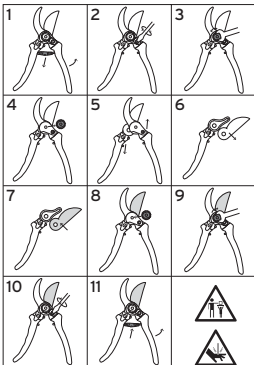

14715

**TRUPER**  
*expert*

Cuchilla y resorte de  
repuesto para tijera

**T-45X**

Blade & spring  
replacement

Instructivo / Instructive

Importado por **Truper, S.A. de C.V.**  
Parque Industrial 1, Parque Industrial  
Jilotepec, Jilotepec, Edo. de Méx. C.P.  
54257 Made in/Hecho en China, Tel.: 76  
1782 9100. [www.truper.com](http://www.truper.com) 08-2023