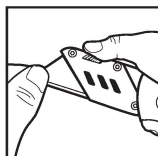

### INSTRUCCIONES DE CAMBIO DE CUCHILLA

Presione el botón lateral para sacar la cuchilla

Mantenga el botón lateral presionado mientras inserta el repuesto de cuchilla hasta el tope

Libere el botón

Este producto está garantizado por 10 años contra defectos de fabricación, funcionamiento y mano de obra. Para hacer válida la garantía o adquirir partes o refacciones, deberá presentar el producto en Corregidora 35, Col. Centro, Alc. Cuauhtémoc, CDMX C.P. 06060 o en el establecimiento donde lo compró. Para dudas o comentarios consulte [WWW.TRUPER.COM](http://WWW.TRUPER.COM) o llame al 800 018 7873. Made in/Hecho en China.