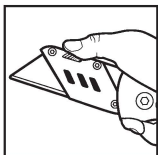

### INSTRUCCIONES DE CAMBIO DE CUCHILLA

Presione el botón lateral para sacar la cuchilla

Mantenga el botón lateral presionado mientras inserta el repuesto de cuchilla hasta el tope

Libere el botón

Este producto está garantizado por 10 años contra defectos de fabricación, funcionamiento y mano de obra. Para hacer válida la garantía o adquirir partes o refacciones, deberá presentar el producto en Corregidora 35, Col. Centro, Alc. Cuauhtémoc, CDMX C.P. 06060 o en el establecimiento donde lo compró. Para dudas o comentarios consulte [WWW.TRUPER.COM](http://WWW.TRUPER.COM) o llame al 800 018 7873. Made in/Hecho en China.